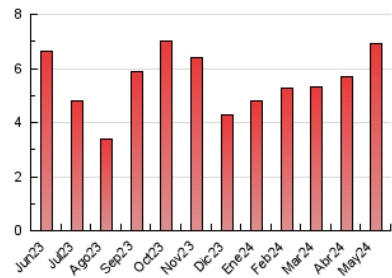

#### 3. Por día del mes (Nacional)

Día	N. únicos	Visitas	Páginas	Día	N. únicos	Visitas	Páginas	Día	N. únicos	Visitas	Páginas
1	80	83	127	11	87	96	149	21	124	139	218
2	102	118	273	12	81	87	117	22	96	111	201
3	149	172	336	13	89	111	239	23	120	141	229
4	120	125	204	14	93	102	176	24	105	122	215
5	80	85	129	15	93	107	242	25	132	141	248
6	125	144	287	16	87	101	210	26	112	120	156
7	103	114	213	17	129	143	254	27	119	140	251
8	99	111	172	18	115	124	176	28	108	130	254
9	135	161	387	19	96	100	183	29	105	120	200
10	134	152	271	20	110	124	202	30	144	177	333
								31	122	141	247

##### 4.1 Por día de la semana (promedio)

N. únicos / Visitas (x 100)

Páginas (x 100)

##### 4.2 Por franja horaria (promedio)

Visitas\_ (x 1000)

Páginas (x 1000)

##### 4.3 Por meses

N. únicos / Visitas (x 1000)

Páginas (x 1000)