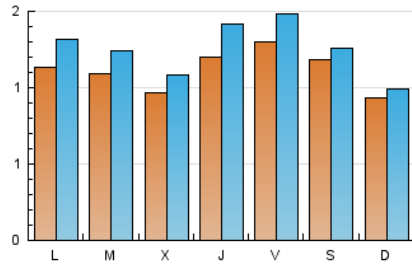

4. Gráficas (Nacional e Internacional)

4.1 Por día de la semana (promedio)

N. únicos / Visitas (x 100)