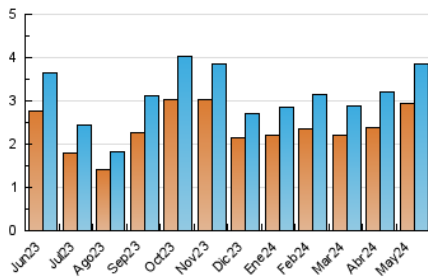

#### 3. Por día del mes (Nacional)

Día	N. únicos	Visitas	Páginas	Día	N. únicos	Visitas	Páginas	Día	N. únicos	Visitas	Páginas
1	80	83	127	11	87	96	149	21	124	139	218
2	102	118	273	12	81	87	117	22	96	111	201
3	149	172	336	13	89	111	239	23	120	141	229
4	120	125	204	14	93	102	176	24	105	122	215
5	80	85	129	15	93	107	242	25	132	141	248
6	125	144	287	16	87	101	210	26	112	120	156
7	103	114	213	17	129	143	254	27	119	140	251
8	99	111	172	18	115	124	176	28	108	130	254
9	135	161	387	19	96	100	183	29	105	120	200
10	134	152	271	20	110	124	202	30	144	177	333
								31	122	141	247

##### 4.1 Por día de la semana (promedio)

N. únicos / Visitas (x 100)

Páginas (x 100)

##### 4.2 Por franja horaria (promedio)

Visitas\_ (x 1000)

Páginas (x 1000)

##### 4.3 Por meses

N. únicos / Visitas (x 1000)

Páginas (x 1000)