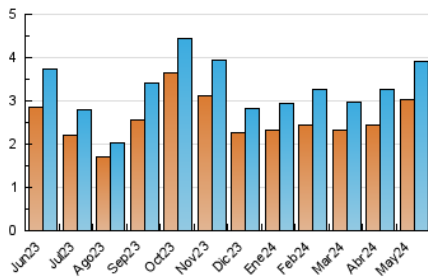

### 3. Por día del mes (Nacional e Internacional)

Día	N. únicos	Visitas	Páginas	Día	N. únicos	Visitas	Páginas	Día	N. únicos	Visitas	Páginas
<b>1</b>	81	84	128	<b>11</b>	88	97	150	<b>21</b>	129	147	230
<b>2</b>	106	122	276	<b>12</b>	83	89	121	<b>22</b>	97	112	202
<b>3</b>	151	174	338	<b>13</b>	89	111	239	<b>23</b>	125	146	234
<b>4</b>	121	126	204	<b>14</b>	93	102	176	<b>24</b>	109	126	219
<b>5</b>	81	86	130	<b>15</b>	95	109	244	<b>25</b>	143	154	257
<b>6</b>	128	147	290	<b>16</b>	88	102	211	<b>26</b>	112	120	156
<b>7</b>	104	115	219	<b>17</b>	130	144	255	<b>27</b>	123	144	255
<b>8</b>	104	116	177	<b>18</b>	118	127	181	<b>28</b>	111	133	257
<b>9</b>	135	161	387	<b>19</b>	97	101	193	<b>29</b>	106	121	202
<b>10</b>	138	156	277	<b>20</b>	111	125	203	<b>30</b>	147	180	336
								<b>31</b>	123	142	248

#### 4.1 Por día de la semana (promedio)

N. únicos / Visitas (x 100)

Páginas (x 100)

#### 4.2 Por franja horaria (promedio)

Visitas\_ (x 1000)

Páginas (x 1000)

#### 4.3 Por meses

N. únicos / Visitas (x 1000)

Páginas (x 1000)