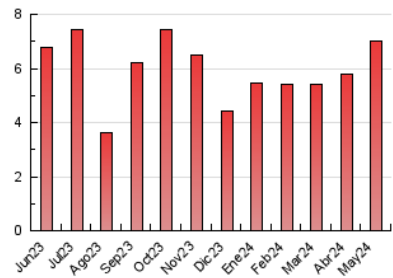

### 3. Por día del mes (Nacional e Internacional)

Día	N. únicos	Visitas	Páginas	Día	N. únicos	Visitas	Páginas	Día	N. únicos	Visitas	Páginas
<b>1</b>	81	84	128	<b>11</b>	88	97	150	<b>21</b>	129	147	230
<b>2</b>	106	122	276	<b>12</b>	83	89	121	<b>22</b>	97	112	202
<b>3</b>	151	174	338	<b>13</b>	89	111	239	<b>23</b>	125	146	234
<b>4</b>	121	126	204	<b>14</b>	93	102	176	<b>24</b>	109	126	219
<b>5</b>	81	86	130	<b>15</b>	95	109	244	<b>25</b>	143	154	257
<b>6</b>	128	147	290	<b>16</b>	88	102	211	<b>26</b>	112	120	156
<b>7</b>	104	115	219	<b>17</b>	130	144	255	<b>27</b>	123	144	255
<b>8</b>	104	116	177	<b>18</b>	118	127	181	<b>28</b>	111	133	257
<b>9</b>	135	161	387	<b>19</b>	97	101	193	<b>29</b>	106	121	202
<b>10</b>	138	156	277	<b>20</b>	111	125	203	<b>30</b>	147	180	336
								<b>31</b>	123	142	248

#### 4.1 Por día de la semana (promedio)

N. únicos / Visitas (x 100)

Páginas (x 100)

#### 4.2 Por franja horaria (promedio)

Visitas\_ (x 1000)

Páginas (x 1000)

#### 4.3 Por meses

N. únicos / Visitas (x 1000)

Páginas (x 1000)