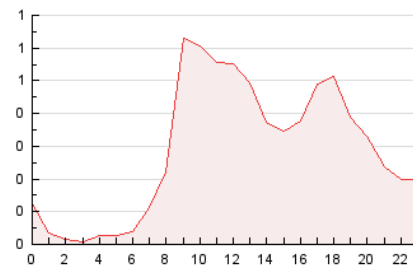

#### 3. Por día del mes (Nacional)

Día	N. únicos	Visitas	Páginas	Día	N. únicos	Visitas	Páginas	Día	N. únicos	Visitas	Páginas
1	80	83	127	11	87	96	149	21	124	139	218
2	102	118	273	12	81	87	117	22	96	111	201
3	149	172	336	13	89	111	239	23	120	141	229
4	120	125	204	14	93	102	176	24	105	122	215
5	80	85	129	15	93	107	242	25	132	141	248
6	125	144	287	16	87	101	210	26	112	120	156
7	103	114	213	17	129	143	254	27	119	140	251
8	99	111	172	18	115	124	176	28	108	130	254
9	135	161	387	19	96	100	183	29	105	120	200
10	134	152	271	20	110	124	202	30	144	177	333
								31	122	141	247

#### 4. Gráficas (Nacional)

##### 4.1 Por día de la semana (promedio)

N. únicos / Visitas (x 100)

Páginas (x 100)

##### 4.2 Por franja horaria (promedio)

Visitas\_ (x 1000)

Páginas (x 1000)