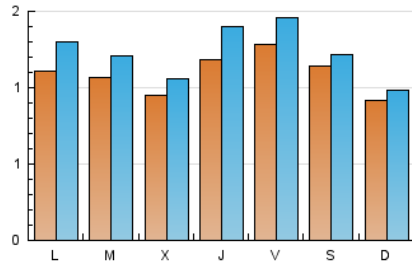

4. Gráficas (Nacional)

4.1 Por día de la semana (promedio)

N. únicos / Visitas (x 100)