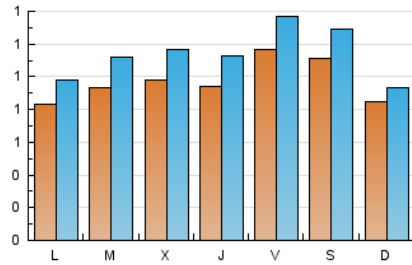

4. Gráficas (Nacional)

4.1 Por día de la semana (promedio)

N. únicos / Visitas (x 100)