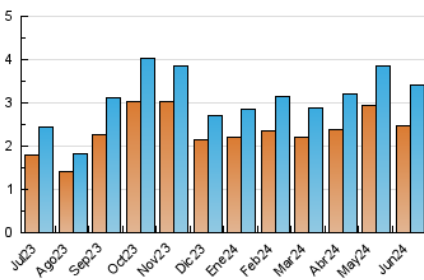

#### 3. Por día del mes (Nacional)

Día	N. únicos	Visitas	Páginas	Día	N. únicos	Visitas	Páginas	Día	N. únicos	Visitas	Páginas
<b>1</b>	76	80	138	<b>11</b>	101	119	201	<b>21</b>	108	127	213
<b>2</b>	53	59	92	<b>12</b>	109	128	229	<b>22</b>	59	68	136
<b>3</b>	89	109	267	<b>13</b>	68	82	208	<b>23</b>	83	96	201
<b>4</b>	117	139	248	<b>14</b>	133	146	279	<b>24</b>	73	87	247
<b>5</b>	83	102	192	<b>15</b>	110	130	264	<b>25</b>	81	100	226
<b>6</b>	93	113	242	<b>16</b>	107	114	231	<b>26</b>	92	117	209
<b>7</b>	110	130	310	<b>17</b>	96	111	203	<b>27</b>	149	177	340
<b>8</b>	183	209	289	<b>18</b>	74	89	169	<b>28</b>	118	145	280
<b>9</b>	82	91	124	<b>19</b>	107	119	239	<b>29</b>	129	156	326
<b>10</b>	73	85	206	<b>20</b>	67	80	151	<b>30</b>	99	107	174

##### 4.1 Por día de la semana (promedio)

N. únicos / Visitas (x 100)

Páginas (x 100)

##### 4.2 Por franja horaria (promedio)

Visitas\_ (x 1000)

Páginas (x 1000)

##### 4.3 Por meses

N. únicos / Visitas (x 1000)

Páginas (x 1000)