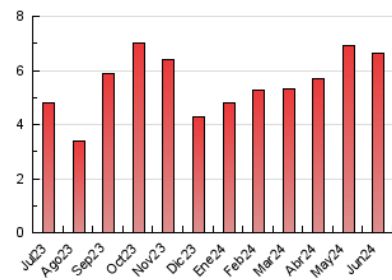

#### 3. Por día del mes (Nacional)

Día	N. únicos	Visitas	Páginas	Día	N. únicos	Visitas	Páginas	Día	N. únicos	Visitas	Páginas
<b>1</b>	76	80	138	<b>11</b>	101	119	201	<b>21</b>	108	127	213
<b>2</b>	53	59	92	<b>12</b>	109	128	229	<b>22</b>	59	68	136
<b>3</b>	89	109	267	<b>13</b>	68	82	208	<b>23</b>	83	96	201
<b>4</b>	117	139	248	<b>14</b>	133	146	279	<b>24</b>	73	87	247
<b>5</b>	83	102	192	<b>15</b>	110	130	264	<b>25</b>	81	100	226
<b>6</b>	93	113	242	<b>16</b>	107	114	231	<b>26</b>	92	117	209
<b>7</b>	110	130	310	<b>17</b>	96	111	203	<b>27</b>	149	177	340
<b>8</b>	183	209	289	<b>18</b>	74	89	169	<b>28</b>	118	145	280
<b>9</b>	82	91	124	<b>19</b>	107	119	239	<b>29</b>	129	156	326
<b>10</b>	73	85	206	<b>20</b>	67	80	151	<b>30</b>	99	107	174

##### 4.1 Por día de la semana (promedio)

N. únicos / Visitas (x 100)

Páginas (x 100)

##### 4.2 Por franja horaria (promedio)

Visitas\_ (x 1000)

Páginas (x 1000)

##### 4.3 Por meses

N. únicos / Visitas (x 1000)

Páginas (x 1000)