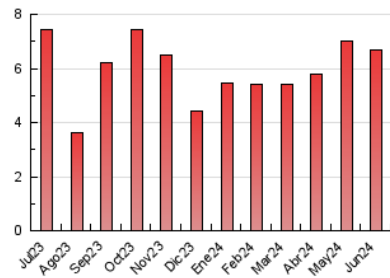

### 3. Por día del mes (Nacional e Internacional)

Día	N. únicos	Visitas	Páginas	Día	N. únicos	Visitas	Páginas	Día	N. únicos	Visitas	Páginas
<b>1</b>	79	84	143	<b>11</b>	101	119	201	<b>21</b>	110	129	215
<b>2</b>	54	60	93	<b>12</b>	109	128	229	<b>22</b>	60	69	137
<b>3</b>	89	109	267	<b>13</b>	70	84	210	<b>23</b>	85	99	208
<b>4</b>	121	143	252	<b>14</b>	135	148	281	<b>24</b>	76	90	249
<b>5</b>	84	103	192	<b>15</b>	110	130	264	<b>25</b>	84	103	229
<b>6</b>	97	117	246	<b>16</b>	111	119	240	<b>26</b>	96	121	213
<b>7</b>	114	134	316	<b>17</b>	98	113	205	<b>27</b>	151	180	343
<b>8</b>	183	209	289	<b>18</b>	74	89	169	<b>28</b>	121	150	288
<b>9</b>	84	93	126	<b>19</b>	108	120	240	<b>29</b>	130	157	327
<b>10</b>	74	86	207	<b>20</b>	68	81	152	<b>30</b>	99	107	174

#### 4.1 Por día de la semana (promedio)

N. únicos / Visitas (x 100)

Páginas (x 100)

#### 4.2 Por franja horaria (promedio)

Visitas\_ (x 1000)

Páginas (x 1000)

#### 4.3 Por meses

N. únicos / Visitas (x 1000)

Páginas (x 1000)