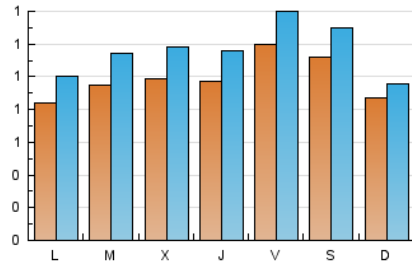

4. Gráficas (Nacional e Internacional)

4.1 Por día de la semana (promedio)

N. únicos / Visitas (x 100)