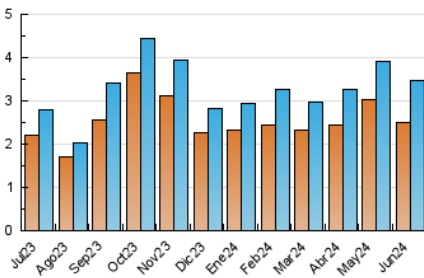

### 3. Por día del mes (Nacional e Internacional)

Día	N. únicos	Visitas	Páginas	Día	N. únicos	Visitas	Páginas	Día	N. únicos	Visitas	Páginas
<b>1</b>	79	84	143	<b>11</b>	101	119	201	<b>21</b>	110	129	215
<b>2</b>	54	60	93	<b>12</b>	109	128	229	<b>22</b>	60	69	137
<b>3</b>	89	109	267	<b>13</b>	70	84	210	<b>23</b>	85	99	208
<b>4</b>	121	143	252	<b>14</b>	135	148	281	<b>24</b>	76	90	249
<b>5</b>	84	103	192	<b>15</b>	110	130	264	<b>25</b>	84	103	229
<b>6</b>	97	117	246	<b>16</b>	111	119	240	<b>26</b>	96	121	213
<b>7</b>	114	134	316	<b>17</b>	98	113	205	<b>27</b>	151	180	343
<b>8</b>	183	209	289	<b>18</b>	74	89	169	<b>28</b>	121	150	288
<b>9</b>	84	93	126	<b>19</b>	108	120	240	<b>29</b>	130	157	327
<b>10</b>	74	86	207	<b>20</b>	68	81	152	<b>30</b>	99	107	174

#### 4.1 Por día de la semana (promedio)

N. únicos / Visitas (x 100)

Páginas (x 100)

#### 4.2 Por franja horaria (promedio)

Visitas\_ (x 1000)

Páginas (x 1000)

#### 4.3 Por meses

N. únicos / Visitas (x 1000)

Páginas (x 1000)