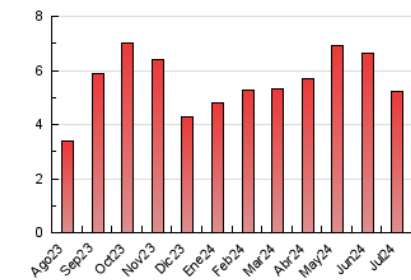

1. Cifras totales y promedios (Nacional)

MES - AÑO	NAVEGADORES UNICOS	VISITAS	PAGINAS
Julio - 2024	1.966	2.766	5.236
PROMEDIO DIARIO	77	89	169
PROMEDIO LUNES-VIERNES	84	99	194
PROMEDIO SABADO-DOMINGO	56	62	97
PAGINAS / VISITAS	1,89		
DURACION MEDIA VISITAS	0:02:42		
TIEMPO INTERACCIÓN MEDIO	0:00:56		

2. Secciones (Nacional)

	PAGINAS	%
HOME	1.386	26.47 %
RESTO	3.850	73.53 %

3. Por día del mes (Nacional)

Día	N. únicos	Visitas	Páginas	Día	N. únicos	Visitas	Páginas	Día	N. únicos	Visitas	Páginas
1	105	122	231	11	75	89	217	21	55	59	76
2	90	110	249	12	75	84	171	22	66	76	159
3	114	131	218	13	60	61	114	23	79	96	219
4	112	133	243	14	55	65	100	24	67	79	161
5	70	81	183	15	89	104	214	25	91	108	193
6	59	65	98	16	96	108	198	26	89	102	151
7	56	64	112	17	65	71	176	27	58	62	95
8	93	114	193	18	73	84	141	28	63	74	96
9	86	108	173	19	83	93	147	29	50	60	167
10	80	94	197	20	42	46	81	30	98	124	209
								31	84	99	254

4. Gráficas (Nacional)

4.1 Por día de la semana (promedio)

N. únicos / Visitas (x 100)

Páginas (x 100)

4.2 Por franja horaria (promedio)

Visitas_ (x 1000)

Páginas (x 1000)

4.3 Por meses

N. únicos / Visitas (x 1000)

Páginas (x 1000)

5. Observaciones

Este Medio Electrónico de Comunicación ha sido medido por la herramienta Google Analytics de Google (GA4)

6. Definiciones básicas (Para más información ver Normas Técnicas para el Control de los Medios Electrónicos de Comunicación)