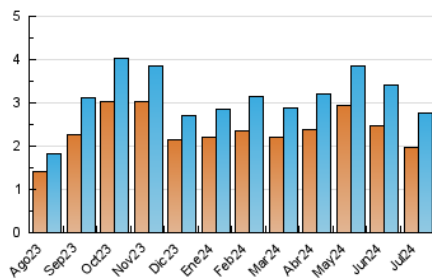

4.3 Por meses

N. únicos / Visitas (x 1000)