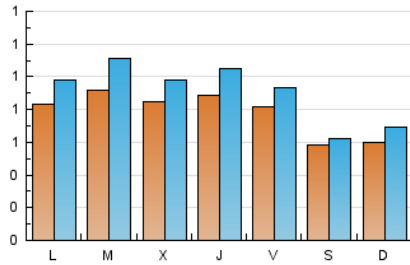

1. Cifras totales y promedios (Nacional e Internacional)

MES - AÑO	NAVEGADORES UNICOS	VISITAS	PAGINAS
Julio - 2024	2.032	2.847	5.333
PROMEDIO DIARIO	79	92	172
PROMEDIO LUNES-VIERNES	86	101	197
PROMEDIO SABADO-DOMINGO	59	65	101
PAGINAS / VISITAS	1,87		
DURACION MEDIA VISITAS	0:02:40		
TIEMPO INTERACCIÓN MEDIO	0:00:55		

2. Secciones (Nacional e Internacional)

	PAGINAS	%
HOME	1.403	26.31 %
RESTO	3.930	73.69 %

3. Por día del mes (Nacional e Internacional)

Día	N. únicos	Visitas	Páginas	Día	N. únicos	Visitas	Páginas	Día	N. únicos	Visitas	Páginas
1	105	122	231	11	77	92	220	21	58	62	79
2	94	114	253	12	78	87	174	22	68	79	162
3	115	132	220	13	71	73	127	23	82	99	222
4	115	136	246	14	57	67	103	24	71	85	166
5	71	82	184	15	91	106	216	25	91	108	193
6	59	65	98	16	96	108	198	26	91	104	153
7	58	66	123	17	69	75	180	27	59	63	96
8	94	115	194	18	73	84	141	28	67	79	100
9	87	109	174	19	86	97	151	29	56	67	174
10	83	97	200	20	43	47	82	30	100	126	217
								31	86	101	256

4. Gráficas (Nacional e Internacional)

4.1 Por día de la semana (promedio)

N. únicos / Visitas (x 100)

Páginas (x 100)

4.2 Por franja horaria (promedio)

Visitas_ (x 1000)

Páginas (x 1000)

4.3 Por meses