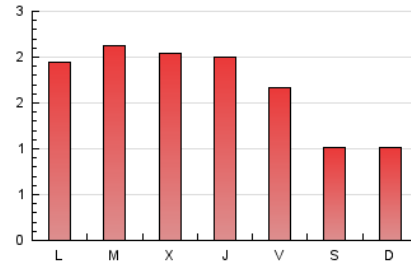

1. Cifras totales y promedios (Nacional e Internacional)

MES - AÑO	NAVEGADORES UNICOS	VISITAS	PAGINAS
Julio - 2024	2.032	2.847	5.333
PROMEDIO DIARIO	79	92	172
PROMEDIO LUNES-VIERNES	86	101	197
PROMEDIO SABADO-DOMINGO	59	65	101
PAGINAS / VISITAS	1,87		
DURACION MEDIA VISITAS	0:02:40		
TIEMPO INTERACCIÓN MEDIO	0:00:55		

2. Secciones (Nacional e Internacional)

	PAGINAS	%
HOME	1.403	26.31 %
RESTO	3.930	73.69 %

3. Por día del mes (Nacional e Internacional)

Día	N. únicos	Visitas	Páginas	Día	N. únicos	Visitas	Páginas	Día	N. únicos	Visitas	Páginas
1	105	122	231	11	77	92	220	21	58	62	79
2	94	114	253	12	78	87	174	22	68	79	162
3	115	132	220	13	71	73	127	23	82	99	222
4	115	136	246	14	57	67	103	24	71	85	166
5	71	82	184	15	91	106	216	25	91	108	193
6	59	65	98	16	96	108	198	26	91	104	153
7	58	66	123	17	69	75	180	27	59	63	96
8	94	115	194	18	73	84	141	28	67	79	100
9	87	109	174	19	86	97	151	29	56	67	174
10	83	97	200	20	43	47	82	30	100	126	217
								31	86	101	256

4. Gráficas (Nacional e Internacional)

4.1 Por día de la semana (promedio)

N. únicos / Visitas (x 100)

Páginas (x 100)

4.2 Por franja horaria (promedio)

Visitas_ (x 1000)

Páginas (x 1000)

4.3 Por meses