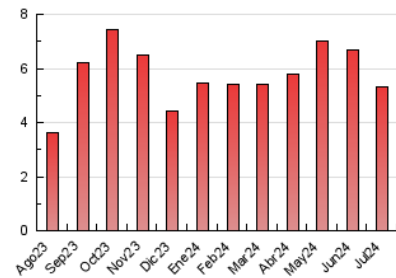

Páginas (x 1000)