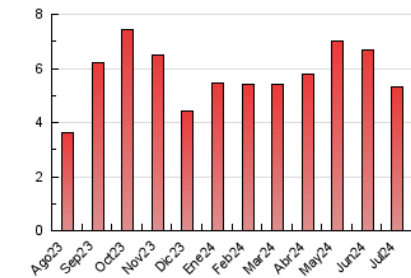

Páginas (x 1000)