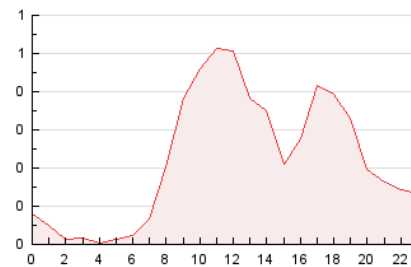

2. Secciones (Nacional e Internacional)

	PAGINAS	%
HOME	1.403	26.31 %
RESTO	3.930	73.69 %

3. Por día del mes (Nacional e Internacional)

Día	N. únicos	Visitas	Páginas	Día	N. únicos	Visitas	Páginas	Día	N. únicos	Visitas	Páginas
1	105	122	231	11	77	92	220	21	58	62	79
2	94	114	253	12	78	87	174	22	68	79	162
3	115	132	220	13	71	73	127	23	82	99	222
4	115	136	246	14	57	67	103	24	71	85	166
5	71	82	184	15	91	106	216	25	91	108	193
6	59	65	98	16	96	108	198	26	91	104	153
7	58	66	123	17	69	75	180	27	59	63	96
8	94	115	194	18	73	84	141	28	67	79	100
9	87	109	174	19	86	97	151	29	56	67	174
10	83	97	200	20	43	47	82	30	100	126	217
								31	86	101	256

4. Gráficas (Nacional e Internacional)

4.1 Por día de la semana (promedio)

N. únicos / Visitas (x 100)

Páginas (x 100)

4.2 Por franja horaria (promedio)

Visitas_ (x 1000)

Páginas (x 1000)

4.3 Por meses