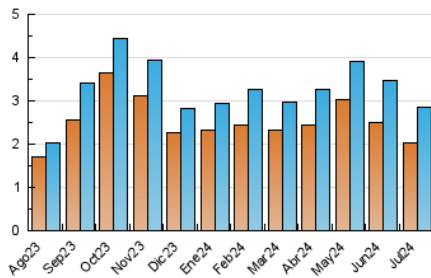

4.3 Por meses

N. únicos / Visitas (x 1000)