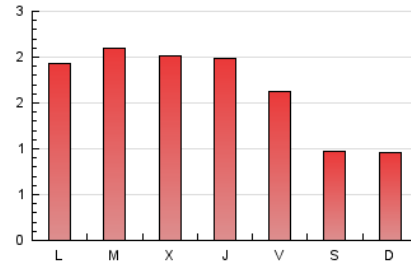

1. Cifras totales y promedios (Nacional)

MES - AÑO	NAVEGADORES UNICOS	VISITAS	PAGINAS
Julio - 2024	1.966	2.766	5.236
PROMEDIO DIARIO	77	89	169
PROMEDIO LUNES-VIERNES	84	99	194
PROMEDIO SABADO-DOMINGO	56	62	97
PAGINAS / VISITAS	1,89		
DURACION MEDIA VISITAS	0:02:42		
TIEMPO INTERACCIÓN MEDIO	0:00:56		

2. Secciones (Nacional)

	PAGINAS	%
HOME	1.386	26.47 %
RESTO	3.850	73.53 %

3. Por día del mes (Nacional)

Día	N. únicos	Visitas	Páginas	Día	N. únicos	Visitas	Páginas	Día	N. únicos	Visitas	Páginas
1	105	122	231	11	75	89	217	21	55	59	76
2	90	110	249	12	75	84	171	22	66	76	159
3	114	131	218	13	60	61	114	23	79	96	219
4	112	133	243	14	55	65	100	24	67	79	161
5	70	81	183	15	89	104	214	25	91	108	193
6	59	65	98	16	96	108	198	26	89	102	151
7	56	64	112	17	65	71	176	27	58	62	95
8	93	114	193	18	73	84	141	28	63	74	96
9	86	108	173	19	83	93	147	29	50	60	167
10	80	94	197	20	42	46	81	30	98	124	209
								31	84	99	254

4. Gráficas (Nacional)

4.1 Por día de la semana (promedio)

N. únicos / Visitas (x 100)

Páginas (x 100)

4.2 Por franja horaria (promedio)

Visitas_ (x 1000)

Páginas (x 1000)

4.3 Por meses