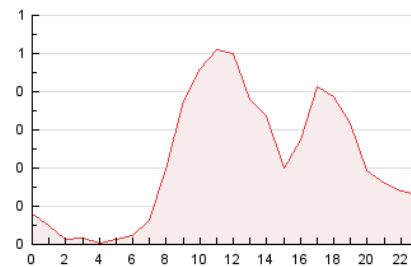

2. Secciones (Nacional)

	PAGINAS	%
HOME	1.386	26.47 %
RESTO	3.850	73.53 %

3. Por día del mes (Nacional)

Día	N. únicos	Visitas	Páginas	Día	N. únicos	Visitas	Páginas	Día	N. únicos	Visitas	Páginas
1	105	122	231	11	75	89	217	21	55	59	76
2	90	110	249	12	75	84	171	22	66	76	159
3	114	131	218	13	60	61	114	23	79	96	219
4	112	133	243	14	55	65	100	24	67	79	161
5	70	81	183	15	89	104	214	25	91	108	193
6	59	65	98	16	96	108	198	26	89	102	151
7	56	64	112	17	65	71	176	27	58	62	95
8	93	114	193	18	73	84	141	28	63	74	96
9	86	108	173	19	83	93	147	29	50	60	167
10	80	94	197	20	42	46	81	30	98	124	209
								31	84	99	254

4. Gráficas (Nacional)

4.1 Por día de la semana (promedio)

N. únicos / Visitas (x 100)

Páginas (x 100)

4.2 Por franja horaria (promedio)

Visitas_ (x 1000)

Páginas (x 1000)

4.3 Por meses