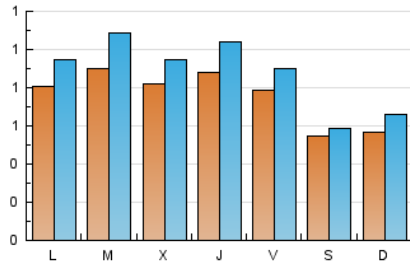

1. Cifras totales y promedios (Nacional)

MES - AÑO	NAVEGADORES UNICOS	VISITAS	PAGINAS
Julio - 2024	1.966	2.766	5.236
PROMEDIO DIARIO	77	89	169
PROMEDIO LUNES-VIERNES	84	99	194
PROMEDIO SABADO-DOMINGO	56	62	97
PAGINAS / VISITAS	1,89		
DURACION MEDIA VISITAS	0:02:42		
TIEMPO INTERACCIÓN MEDIO	0:00:56		

2. Secciones (Nacional)

	PAGINAS	%
HOME	1.386	26.47 %
RESTO	3.850	73.53 %

3. Por día del mes (Nacional)

Día	N. únicos	Visitas	Páginas	Día	N. únicos	Visitas	Páginas	Día	N. únicos	Visitas	Páginas
1	105	122	231	11	75	89	217	21	55	59	76
2	90	110	249	12	75	84	171	22	66	76	159
3	114	131	218	13	60	61	114	23	79	96	219
4	112	133	243	14	55	65	100	24	67	79	161
5	70	81	183	15	89	104	214	25	91	108	193
6	59	65	98	16	96	108	198	26	89	102	151
7	56	64	112	17	65	71	176	27	58	62	95
8	93	114	193	18	73	84	141	28	63	74	96
9	86	108	173	19	83	93	147	29	50	60	167
10	80	94	197	20	42	46	81	30	98	124	209
								31	84	99	254

4. Gráficas (Nacional)

4.1 Por día de la semana (promedio)

N. únicos / Visitas (x 100)

Páginas (x 100)

4.2 Por franja horaria (promedio)

Visitas_ (x 1000)

Páginas (x 1000)

4.3 Por meses