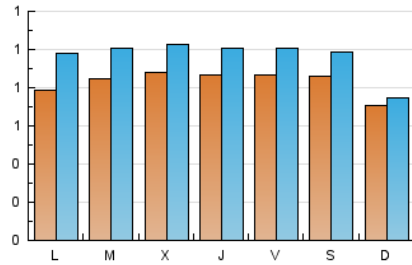

4. Gráficas (Nacional e Internacional)

4.1 Por día de la semana (promedio)

N. únicos / Visitas (x 100)