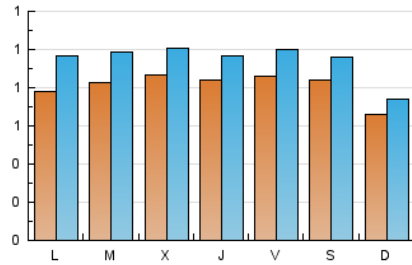

4. Gráficas (Nacional)

4.1 Por día de la semana (promedio)

N. únicos / Visitas (x 100)