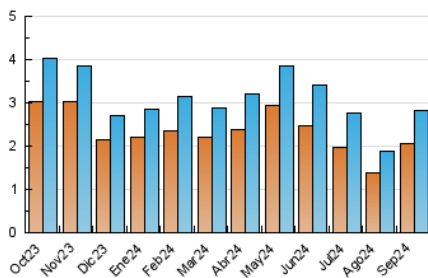

#### 3. Por día del mes (Nacional)

Día	N. únicos	Visitas	Páginas	Día	N. únicos	Visitas	Páginas	Día	N. únicos	Visitas	Páginas
<b>1</b>	40	43	65	<b>11</b>	88	96	151	<b>21</b>	51	66	127
<b>2</b>	68	78	145	<b>12</b>	89	100	159	<b>22</b>	68	84	155
<b>3</b>	83	100	257	<b>13</b>	95	112	223	<b>23</b>	99	130	252
<b>4</b>	76	91	183	<b>14</b>	84	97	175	<b>24</b>	85	109	196
<b>5</b>	76	85	164	<b>15</b>	70	79	136	<b>25</b>	77	89	170
<b>6</b>	73	88	150	<b>16</b>	55	66	109	<b>26</b>	85	98	227
<b>7</b>	105	115	231	<b>17</b>	65	79	180	<b>27</b>	96	107	271
<b>8</b>	85	91	159	<b>18</b>	107	129	274	<b>28</b>	96	107	181
<b>9</b>	81	101	202	<b>19</b>	87	106	168	<b>29</b>	69	71	152
<b>10</b>	99	109	220	<b>20</b>	80	94	264	<b>30</b>	86	108	323

##### 4.1 Por día de la semana (promedio)

N. únicos / Visitas (x 100)

Páginas (x 100)

##### 4.2 Por franja horaria (promedio)

Visitas\_ (x 1000)

Páginas (x 1000)

##### 4.3 Por meses

N. únicos / Visitas (x 1000)

Páginas (x 1000)