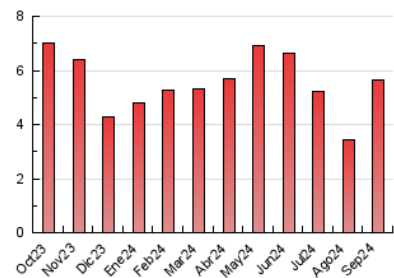

#### 3. Por día del mes (Nacional)

Día	N. únicos	Visitas	Páginas	Día	N. únicos	Visitas	Páginas	Día	N. únicos	Visitas	Páginas
<b>1</b>	40	43	65	<b>11</b>	88	96	151	<b>21</b>	51	66	127
<b>2</b>	68	78	145	<b>12</b>	89	100	159	<b>22</b>	68	84	155
<b>3</b>	83	100	257	<b>13</b>	95	112	223	<b>23</b>	99	130	252
<b>4</b>	76	91	183	<b>14</b>	84	97	175	<b>24</b>	85	109	196
<b>5</b>	76	85	164	<b>15</b>	70	79	136	<b>25</b>	77	89	170
<b>6</b>	73	88	150	<b>16</b>	55	66	109	<b>26</b>	85	98	227
<b>7</b>	105	115	231	<b>17</b>	65	79	180	<b>27</b>	96	107	271
<b>8</b>	85	91	159	<b>18</b>	107	129	274	<b>28</b>	96	107	181
<b>9</b>	81	101	202	<b>19</b>	87	106	168	<b>29</b>	69	71	152
<b>10</b>	99	109	220	<b>20</b>	80	94	264	<b>30</b>	86	108	323

##### 4.1 Por día de la semana (promedio)

N. únicos / Visitas (x 100)

Páginas (x 100)

##### 4.2 Por franja horaria (promedio)

Visitas\_ (x 1000)

Páginas (x 1000)

##### 4.3 Por meses

N. únicos / Visitas (x 1000)

Páginas (x 1000)