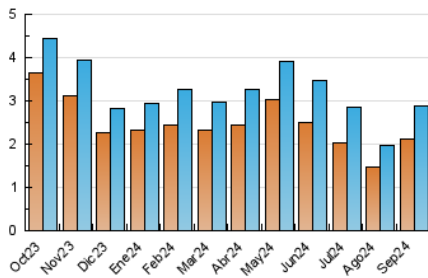

### 3. Por día del mes (Nacional e Internacional)

Día	N. únicos	Visitas	Páginas	Día	N. únicos	Visitas	Páginas	Día	N. únicos	Visitas	Páginas
<b>1</b>	40	43	65	<b>11</b>	88	96	151	<b>21</b>	54	70	133
<b>2</b>	68	78	145	<b>12</b>	91	102	161	<b>22</b>	69	85	157
<b>3</b>	85	103	260	<b>13</b>	96	113	224	<b>23</b>	103	134	256
<b>4</b>	78	93	185	<b>14</b>	85	98	177	<b>24</b>	86	110	198
<b>5</b>	81	90	169	<b>15</b>	73	82	139	<b>25</b>	78	90	171
<b>6</b>	73	88	150	<b>16</b>	57	68	111	<b>26</b>	87	100	228
<b>7</b>	109	119	235	<b>17</b>	66	80	181	<b>27</b>	97	108	272
<b>8</b>	87	94	161	<b>18</b>	108	131	276	<b>28</b>	96	107	181
<b>9</b>	82	102	203	<b>19</b>	90	110	176	<b>29</b>	86	71	692
<b>10</b>	101	111	222	<b>20</b>	82	96	266	<b>30</b>	86	108	323

##### 4.1 Por día de la semana (promedio)

N. únicos / Visitas (x 100)

Páginas (x 100)

##### 4.2 Por franja horaria (promedio)

Visitas\_ (x 1000)

Páginas (x 1000)

##### 4.3 Por meses

N. únicos / Visitas (x 1000)

Páginas (x 1000)