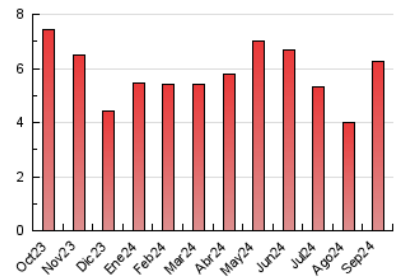

### 3. Por día del mes (Nacional e Internacional)

Día	N. únicos	Visitas	Páginas	Día	N. únicos	Visitas	Páginas	Día	N. únicos	Visitas	Páginas
<b>1</b>	40	43	65	<b>11</b>	88	96	151	<b>21</b>	54	70	133
<b>2</b>	68	78	145	<b>12</b>	91	102	161	<b>22</b>	69	85	157
<b>3</b>	85	103	260	<b>13</b>	96	113	224	<b>23</b>	103	134	256
<b>4</b>	78	93	185	<b>14</b>	85	98	177	<b>24</b>	86	110	198
<b>5</b>	81	90	169	<b>15</b>	73	82	139	<b>25</b>	78	90	171
<b>6</b>	73	88	150	<b>16</b>	57	68	111	<b>26</b>	87	100	228
<b>7</b>	109	119	235	<b>17</b>	66	80	181	<b>27</b>	97	108	272
<b>8</b>	87	94	161	<b>18</b>	108	131	276	<b>28</b>	96	107	181
<b>9</b>	82	102	203	<b>19</b>	90	110	176	<b>29</b>	86	71	692
<b>10</b>	101	111	222	<b>20</b>	82	96	266	<b>30</b>	86	108	323

##### 4.1 Por día de la semana (promedio)

N. únicos / Visitas (x 100)

Páginas (x 100)

##### 4.2 Por franja horaria (promedio)

Visitas\_ (x 1000)

Páginas (x 1000)

##### 4.3 Por meses

N. únicos / Visitas (x 1000)

Páginas (x 1000)