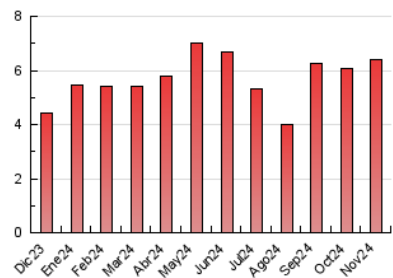

Páginas (x 1000)