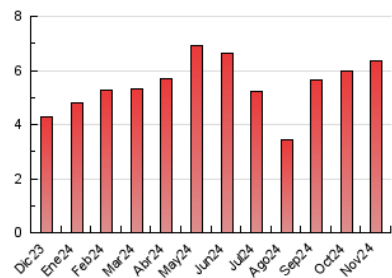

1. Cifras totales y promedios (Nacional)

MES - AÑO	NAVEGADORES UNICOS	VISITAS	PAGINAS
Noviembre - 2024	2.407	3.221	6.371
PROMEDIO DIARIO	94	109	212
PROMEDIO LUNES-VIERNES	106	123	249
PROMEDIO SABADO-DOMINGO	67	76	126
PAGINAS / VISITAS	1,96		
DURACION MEDIA VISITAS	0:02:16		
TIEMPO INTERACCIÓN MEDIO	0:00:48		

2. Secciones (Nacional)

	PAGINAS	%
HOME	1.149	18.03 %
RESTO	5.222	81.97 %

3. Por día del mes (Nacional)

Día	N. únicos	Visitas	Páginas	Día	N. únicos	Visitas	Páginas	Día	N. únicos	Visitas	Páginas
1	77	82	172	11	89	100	181	21	150	174	478
2	54	60	97	12	74	89	210	22	133	155	403
3	47	50	72	13	143	159	210	23	89	108	202
4	58	66	148	14	344	403	507	24	92	107	181
5	76	90	159	15	101	114	219	25	103	122	249
6	71	77	139	16	81	90	117	26	78	91	166
7	72	85	140	17	64	72	125	27	69	80	172
8	58	72	150	18	101	124	224	28	80	90	181
9	72	78	169	19	115	141	290	29	91	103	191
10	43	49	71	20	137	159	650	30	63	67	98

4. Gráficas (Nacional)

4.1 Por día de la semana (promedio)

N. únicos / Visitas (x 100)

Páginas (x 100)

4.2 Por franja horaria (promedio)

Visitas_ (x 1000)

Páginas (x 1000)

4.3 Por meses

N. únicos / Visitas (x 1000)

Páginas (x 1000)

5. Observaciones

Este Medio Electrónico de Comunicación ha sido medido por la herramienta Google Analytics de Google (GA4).

6. Definiciones básicas (Para más información ver Normas Técnicas para el Control de los Medios Electrónicos de Comunicación)