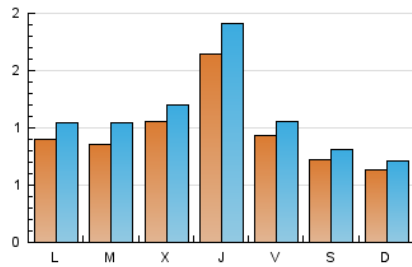

1. Cifras totales y promedios (Nacional e Internacional)

MES - AÑO	NAVEGADORES UNICOS	VISITAS	PAGINAS
Noviembre - 2024	2.439	3.262	6.406
PROMEDIO DIARIO	95	110	214
PROMEDIO LUNES-VIERNES	107	124	251
PROMEDIO SABADO-DOMINGO	68	77	126
PAGINAS / VISITAS	1,95		
DURACION MEDIA VISITAS	0:02:15		
TIEMPO INTERACCIÓN MEDIO	0:00:48		

2. Secciones (Nacional e Internacional)

	PAGINAS	%
HOME	1.154	18.01 %
RESTO	5.252	81.99 %

3. Por día del mes (Nacional e Internacional)

Día	N. únicos	Visitas	Páginas	Día	N. únicos	Visitas	Páginas	Día	N. únicos	Visitas	Páginas
1	77	82	172	11	91	102	182	21	153	177	482
2	55	61	98	12	74	89	210	22	135	157	407
3	48	51	73	13	143	159	210	23	89	108	202
4	59	67	149	14	347	407	511	24	93	108	181
5	78	93	161	15	103	116	221	25	105	124	251
6	72	78	140	16	81	90	117	26	78	91	166
7	73	86	141	17	64	72	125	27	70	81	173
8	59	73	151	18	103	126	226	28	82	92	183
9	73	79	170	19	115	141	290	29	91	103	191
10	46	52	74	20	138	160	651	30	64	68	98

4. Gráficas (Nacional e Internacional)

4.1 Por día de la semana (promedio)

N. únicos / Visitas (x 100)

Páginas (x 100)

4.2 Por franja horaria (promedio)

Visitas_ (x 1000)

Páginas (x 1000)

4.3 Por meses