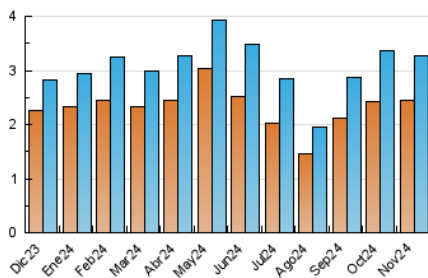

4.3 Por meses

N. únicos / Visitas (x 1000)