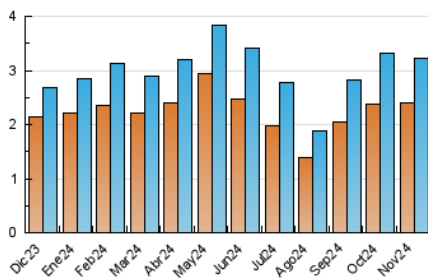

2. Secciones (Nacional)

	PAGINAS	%
HOME	1.149	18.03 %
RESTO	5.222	81.97 %

3. Por día del mes (Nacional)

Día	N. únicos	Visitas	Páginas	Día	N. únicos	Visitas	Páginas	Día	N. únicos	Visitas	Páginas
1	77	82	172	11	89	100	181	21	150	174	478
2	54	60	97	12	74	89	210	22	133	155	403
3	47	50	72	13	143	159	210	23	89	108	202
4	58	66	148	14	344	403	507	24	92	107	181
5	76	90	159	15	101	114	219	25	103	122	249
6	71	77	139	16	81	90	117	26	78	91	166
7	72	85	140	17	64	72	125	27	69	80	172
8	58	72	150	18	101	124	224	28	80	90	181
9	72	78	169	19	115	141	290	29	91	103	191
10	43	49	71	20	137	159	650	30	63	67	98

4. Gráficas (Nacional)

4.1 Por día de la semana (promedio)

N. únicos / Visitas (x 100)

Páginas (x 100)

4.2 Por franja horaria (promedio)

Visitas_ (x 1000)

Páginas (x 1000)

4.3 Por meses

N. únicos / Visitas (x 1000)

Páginas (x 1000)

5. Observaciones

Este Medio Electrónico de Comunicación ha sido medido por la herramienta Google Analytics de Google (GA4).

6. Definiciones básicas (Para más información ver Normas Técnicas para el Control de los Medios Electrónicos de Comunicación)

Visita:

Una secuencia ininterrumpida de páginas servidas a un usuario válido. Si dicho usuario no realiza peticiones de páginas en un periodo de tiempo (30 min) la siguiente petición constituirá el inicio de una nueva visita.