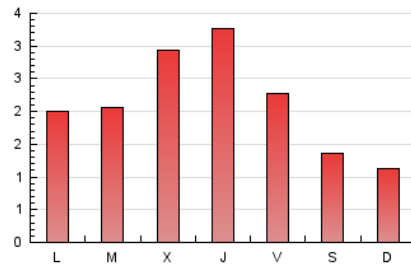

1. Cifras totales y promedios (Nacional)

MES - AÑO	NAVEGADORES UNICOS	VISITAS	PAGINAS
Noviembre - 2024	2.407	3.221	6.371
PROMEDIO DIARIO	94	109	212
PROMEDIO LUNES-VIERNES	106	123	249
PROMEDIO SABADO-DOMINGO	67	76	126
PAGINAS / VISITAS	1,96		
DURACION MEDIA VISITAS	0:02:16		
TIEMPO INTERACCIÓN MEDIO	0:00:48		

2. Secciones (Nacional)

	PAGINAS	%
HOME	1.149	18.03 %
RESTO	5.222	81.97 %

3. Por día del mes (Nacional)

Día	N. únicos	Visitas	Páginas	Día	N. únicos	Visitas	Páginas	Día	N. únicos	Visitas	Páginas
1	77	82	172	11	89	100	181	21	150	174	478
2	54	60	97	12	74	89	210	22	133	155	403
3	47	50	72	13	143	159	210	23	89	108	202
4	58	66	148	14	344	403	507	24	92	107	181
5	76	90	159	15	101	114	219	25	103	122	249
6	71	77	139	16	81	90	117	26	78	91	166
7	72	85	140	17	64	72	125	27	69	80	172
8	58	72	150	18	101	124	224	28	80	90	181
9	72	78	169	19	115	141	290	29	91	103	191
10	43	49	71	20	137	159	650	30	63	67	98

4. Gráficas (Nacional)

4.1 Por día de la semana (promedio)

N. únicos / Visitas (x 100)

Páginas (x 100)

4.2 Por franja horaria (promedio)

Visitas_ (x 1000)

Páginas (x 1000)

4.3 Por meses