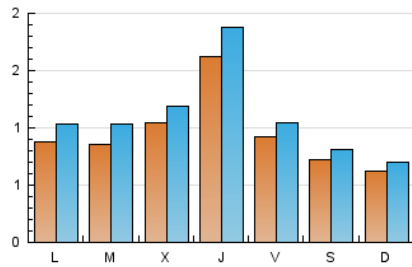

1. Cifras totales y promedios (Nacional)

MES - AÑO	NAVEGADORES UNICOS	VISITAS	PAGINAS
Noviembre - 2024	2.407	3.221	6.371
PROMEDIO DIARIO	94	109	212
PROMEDIO LUNES-VIERNES	106	123	249
PROMEDIO SABADO-DOMINGO	67	76	126
PAGINAS / VISITAS	1,96		
DURACION MEDIA VISITAS	0:02:16		
TIEMPO INTERACCIÓN MEDIO	0:00:48		

2. Secciones (Nacional)

	PAGINAS	%
HOME	1.149	18.03 %
RESTO	5.222	81.97 %

3. Por día del mes (Nacional)

Día	N. únicos	Visitas	Páginas	Día	N. únicos	Visitas	Páginas	Día	N. únicos	Visitas	Páginas
1	77	82	172	11	89	100	181	21	150	174	478
2	54	60	97	12	74	89	210	22	133	155	403
3	47	50	72	13	143	159	210	23	89	108	202
4	58	66	148	14	344	403	507	24	92	107	181
5	76	90	159	15	101	114	219	25	103	122	249
6	71	77	139	16	81	90	117	26	78	91	166
7	72	85	140	17	64	72	125	27	69	80	172
8	58	72	150	18	101	124	224	28	80	90	181
9	72	78	169	19	115	141	290	29	91	103	191
10	43	49	71	20	137	159	650	30	63	67	98

4. Gráficas (Nacional)

4.1 Por día de la semana (promedio)

N. únicos / Visitas (x 100)

Páginas (x 100)

4.2 Por franja horaria (promedio)

Visitas_ (x 1000)

Páginas (x 1000)

4.3 Por meses