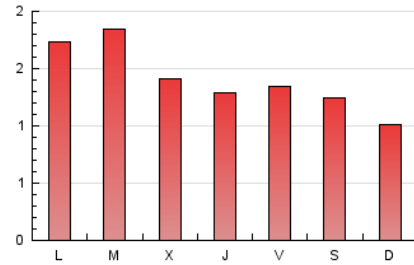

1. Cifras totales y promedios (Nacional e Internacional)

MES - AÑO	NAVEGADORES UNICOS	VISITAS	PAGINAS
Diciembre - 2024	2.004	2.557	4.405
PROMEDIO DIARIO	73	82	142
PROMEDIO LUNES-VIERNES	77	87	155
PROMEDIO SABADO-DOMINGO	66	71	111
PAGINAS / VISITAS	1,72		
DURACION MEDIA VISITAS	0:02:06		
TIEMPO INTERACCIÓN MEDIO	0:00:50		

2. Secciones (Nacional e Internacional)

	PAGINAS	%
HOME	981	22.27 %
RESTO	3.424	77.73 %

3. Por día del mes (Nacional e Internacional)

Día	N. únicos	Visitas	Páginas	Día	N. únicos	Visitas	Páginas	Día	N. únicos	Visitas	Páginas
1	58	65	132	11	94	105	183	21	56	57	91
2	96	115	229	12	76	86	135	22	64	66	83
3	95	108	215	13	73	86	135	23	62	72	122
4	59	64	191	14	67	69	118	24	49	58	94
5	58	65	150	15	55	60	78	25	51	57	74
6	76	81	167	16	75	85	141	26	65	74	120
7	62	69	122	17	86	105	142	27	92	103	142
8	54	62	104	18	65	76	116	28	96	106	165
9	74	88	204	19	67	75	111	29	79	86	107
10	107	124	254	20	45	50	94	30	98	106	170
								31	120	134	216

4. Gráficas (Nacional e Internacional)

4.1 Por día de la semana (promedio)

N. únicos / Visitas (x 100)

Páginas (x 100)

4.2 Por franja horaria (promedio)

Visitas_ (x 1000)

Páginas (x 1000)

4.3 Por meses