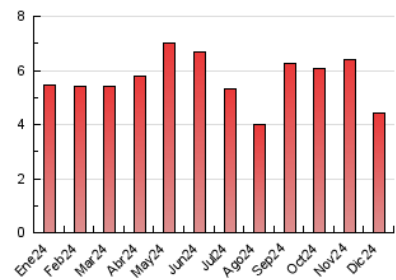

Páginas (x 1000)