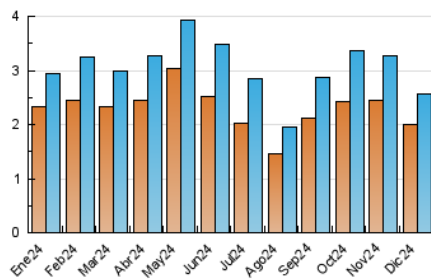

4.3 Por meses

N. únicos / Visitas (x 1000)