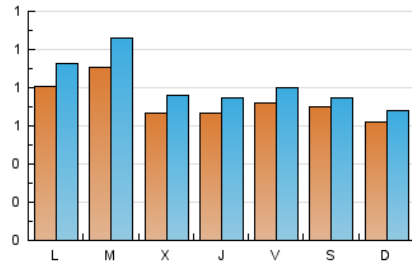

1. Cifras totales y promedios (Nacional e Internacional)

MES - AÑO	NAVEGADORES UNICOS	VISITAS	PAGINAS
Diciembre - 2024	2.004	2.557	4.405
PROMEDIO DIARIO	73	82	142
PROMEDIO LUNES-VIERNES	77	87	155
PROMEDIO SABADO-DOMINGO	66	71	111
PAGINAS / VISITAS	1,72		
DURACION MEDIA VISITAS	0:02:06		
TIEMPO INTERACCIÓN MEDIO	0:00:50		

2. Secciones (Nacional e Internacional)

	PAGINAS	%
HOME	981	22.27 %
RESTO	3.424	77.73 %

3. Por día del mes (Nacional e Internacional)

Día	N. únicos	Visitas	Páginas	Día	N. únicos	Visitas	Páginas	Día	N. únicos	Visitas	Páginas
1	58	65	132	11	94	105	183	21	56	57	91
2	96	115	229	12	76	86	135	22	64	66	83
3	95	108	215	13	73	86	135	23	62	72	122
4	59	64	191	14	67	69	118	24	49	58	94
5	58	65	150	15	55	60	78	25	51	57	74
6	76	81	167	16	75	85	141	26	65	74	120
7	62	69	122	17	86	105	142	27	92	103	142
8	54	62	104	18	65	76	116	28	96	106	165
9	74	88	204	19	67	75	111	29	79	86	107
10	107	124	254	20	45	50	94	30	98	106	170
								31	120	134	216

4. Gráficas (Nacional e Internacional)

4.1 Por día de la semana (promedio)

N. únicos / Visitas (x 100)

Páginas (x 100)

4.2 Por franja horaria (promedio)

Visitas_ (x 1000)

Páginas (x 1000)

4.3 Por meses