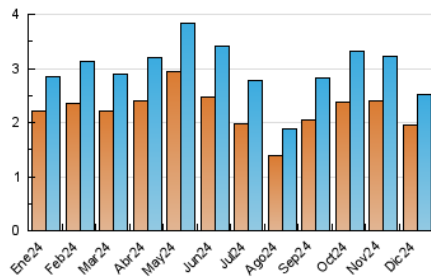

1. Cifras totales y promedios (Nacional)

MES - AÑO	NAVEGADORES UNICOS	VISITAS	PAGINAS
Diciembre - 2024	1.957	2.527	4.360
PROMEDIO DIARIO	72	82	141
PROMEDIO LUNES-VIERNES	75	86	153
PROMEDIO SABADO-DOMINGO	65	71	110
PAGINAS / VISITAS	1,73		
DURACION MEDIA VISITAS	0:02:06		
TIEMPO INTERACCIÓN MEDIO	0:00:44		

2. Secciones (Nacional)

	PAGINAS	%
HOME	906	20.78 %
RESTO	3.454	79.22 %

3. Por día del mes (Nacional)

Día	N. únicos	Visitas	Páginas	Día	N. únicos	Visitas	Páginas	Día	N. únicos	Visitas	Páginas
1	58	65	132	11	93	104	182	21	55	56	90
2	95	114	228	12	75	85	133	22	64	66	83
3	92	105	212	13	73	86	135	23	61	71	121
4	58	63	190	14	65	68	113	24	48	57	94
5	58	65	150	15	55	60	78	25	51	57	74
6	75	80	166	16	73	83	136	26	64	73	120
7	62	69	122	17	85	103	141	27	91	102	142
8	54	62	104	18	65	76	116	28	95	105	165
9	71	85	199	19	65	73	109	29	78	85	106
10	105	122	251	20	45	50	94	30	97	105	165
								31	118	132	209

4. Gráficas (Nacional)

4.1 Por día de la semana (promedio)

N. únicos / Visitas (x 100)

Páginas (x 100)

4.2 Por franja horaria (promedio)

Visitas_ (x 1000)

Páginas (x 1000)

4.3 Por meses

N. únicos / Visitas (x 1000)

Páginas (x 1000)

5. Observaciones

Este Medio Electrónico de Comunicación ha sido medido por la herramienta Google Analytics de Google (GA4).

6. Definiciones básicas (Para más información ver Normas Técnicas para el Control de los Medios Electrónicos de Comunicación)