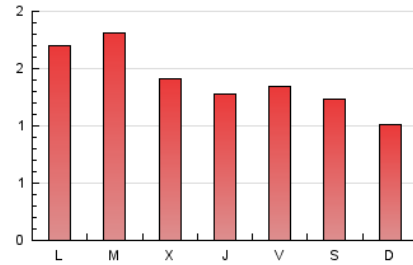

1. Cifras totales y promedios (Nacional)

MES - AÑO	NAVEGADORES UNICOS	VISITAS	PAGINAS
Diciembre - 2024	1.957	2.527	4.360
PROMEDIO DIARIO	72	82	141
PROMEDIO LUNES-VIERNES	75	86	153
PROMEDIO SABADO-DOMINGO	65	71	110
PAGINAS / VISITAS	1,73		
DURACION MEDIA VISITAS	0:02:06		
TIEMPO INTERACCIÓN MEDIO	0:00:44		

2. Secciones (Nacional)

	PAGINAS	%
HOME	906	20.78 %
RESTO	3.454	79.22 %

3. Por día del mes (Nacional)

Día	N. únicos	Visitas	Páginas	Día	N. únicos	Visitas	Páginas	Día	N. únicos	Visitas	Páginas
1	58	65	132	11	93	104	182	21	55	56	90
2	95	114	228	12	75	85	133	22	64	66	83
3	92	105	212	13	73	86	135	23	61	71	121
4	58	63	190	14	65	68	113	24	48	57	94
5	58	65	150	15	55	60	78	25	51	57	74
6	75	80	166	16	73	83	136	26	64	73	120
7	62	69	122	17	85	103	141	27	91	102	142
8	54	62	104	18	65	76	116	28	95	105	165
9	71	85	199	19	65	73	109	29	78	85	106
10	105	122	251	20	45	50	94	30	97	105	165
								31	118	132	209

4. Gráficas (Nacional)

4.1 Por día de la semana (promedio)

N. únicos / Visitas (x 100)

Páginas (x 100)

4.2 Por franja horaria (promedio)

Visitas_ (x 1000)

Páginas (x 1000)

4.3 Por meses