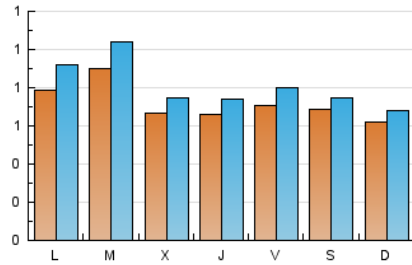

1. Cifras totales y promedios (Nacional)

MES - AÑO	NAVEGADORES UNICOS	VISITAS	PAGINAS
Diciembre - 2024	1.957	2.527	4.360
PROMEDIO DIARIO	72	82	141
PROMEDIO LUNES-VIERNES	75	86	153
PROMEDIO SABADO-DOMINGO	65	71	110
PAGINAS / VISITAS	1,73		
DURACION MEDIA VISITAS	0:02:06		
TIEMPO INTERACCIÓN MEDIO	0:00:44		

2. Secciones (Nacional)

	PAGINAS	%
HOME	906	20.78 %
RESTO	3.454	79.22 %

3. Por día del mes (Nacional)

Día	N. únicos	Visitas	Páginas	Día	N. únicos	Visitas	Páginas	Día	N. únicos	Visitas	Páginas
1	58	65	132	11	93	104	182	21	55	56	90
2	95	114	228	12	75	85	133	22	64	66	83
3	92	105	212	13	73	86	135	23	61	71	121
4	58	63	190	14	65	68	113	24	48	57	94
5	58	65	150	15	55	60	78	25	51	57	74
6	75	80	166	16	73	83	136	26	64	73	120
7	62	69	122	17	85	103	141	27	91	102	142
8	54	62	104	18	65	76	116	28	95	105	165
9	71	85	199	19	65	73	109	29	78	85	106
10	105	122	251	20	45	50	94	30	97	105	165
								31	118	132	209

4. Gráficas (Nacional)

4.1 Por día de la semana (promedio)

N. únicos / Visitas (x 100)

Páginas (x 100)

4.2 Por franja horaria (promedio)

Visitas_ (x 1000)

Páginas (x 1000)

4.3 Por meses