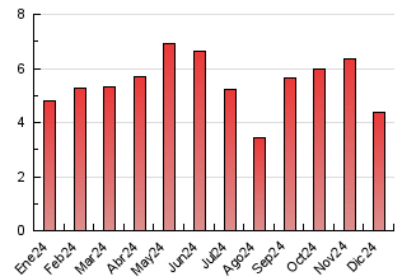

1. Cifras totales y promedios (Nacional)

MES - AÑO	NAVEGADORES UNICOS	VISITAS	PAGINAS
Diciembre - 2024	1.957	2.527	4.360
PROMEDIO DIARIO	72	82	141
PROMEDIO LUNES-VIERNES	75	86	153
PROMEDIO SABADO-DOMINGO	65	71	110
PAGINAS / VISITAS	1,73		
DURACION MEDIA VISITAS	0:02:06		
TIEMPO INTERACCIÓN MEDIO	0:00:44		

2. Secciones (Nacional)

	PAGINAS	%
HOME	906	20.78 %
RESTO	3.454	79.22 %

3. Por día del mes (Nacional)

Día	N. únicos	Visitas	Páginas	Día	N. únicos	Visitas	Páginas	Día	N. únicos	Visitas	Páginas
1	58	65	132	11	93	104	182	21	55	56	90
2	95	114	228	12	75	85	133	22	64	66	83
3	92	105	212	13	73	86	135	23	61	71	121
4	58	63	190	14	65	68	113	24	48	57	94
5	58	65	150	15	55	60	78	25	51	57	74
6	75	80	166	16	73	83	136	26	64	73	120
7	62	69	122	17	85	103	141	27	91	102	142
8	54	62	104	18	65	76	116	28	95	105	165
9	71	85	199	19	65	73	109	29	78	85	106
10	105	122	251	20	45	50	94	30	97	105	165
								31	118	132	209

4. Gráficas (Nacional)

4.1 Por día de la semana (promedio)

N. únicos / Visitas (x 100)

Páginas (x 100)

4.2 Por franja horaria (promedio)

Visitas_ (x 1000)

Páginas (x 1000)

4.3 Por meses

N. únicos / Visitas (x 1000)

Páginas (x 1000)

5. Observaciones

Este Medio Electrónico de Comunicación ha sido medido por la herramienta Google Analytics de Google (GA4).

6. Definiciones básicas (Para más información ver Normas Técnicas para el Control de los Medios Electrónicos de Comunicación)