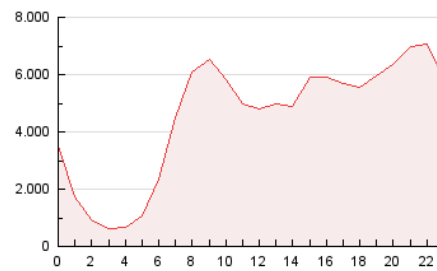

2. Secciones (Nacional)

	PAGINAS	%
HOME	0	0 %
RESTO	134.319.815	100.00 %

3. Por día del mes (Nacional)

Día	N. únicos	Visitas	Páginas	Día	N. únicos	Visitas	Páginas	Día	N. únicos	Visitas	Páginas
1	2.118.814	2.818.130	3.611.771	11	2.364.898	3.164.718	3.999.174	21	2.453.143	3.300.535	4.224.695
2	2.675.362	3.786.663	4.783.803	12	2.310.465	3.113.700	4.012.686	22	2.923.799	3.898.575	5.022.084
3	3.046.093	4.212.308	5.649.748	13	2.621.723	3.579.487	4.619.135	23	2.723.451	3.766.443	4.785.520
4	2.603.039	3.484.503	4.535.922	14	2.513.389	3.287.866	4.359.273	24	2.361.336	3.208.296	3.989.794
5	3.156.465	4.456.938	5.778.641	15	3.189.599	4.475.626	5.805.520	25	2.317.561	2.998.870	3.857.127
6	2.965.265	4.122.054	5.402.461	16	3.427.456	4.996.865	6.497.684	26	2.244.249	2.916.257	3.787.485
7	3.313.567	4.327.125	5.757.605	17	3.564.416	5.063.895	6.858.473	27	2.278.000	3.123.538	3.844.797
8	2.805.548	3.596.811	4.648.570	18	3.007.389	4.126.073	5.256.488	28	2.223.425	2.954.925	3.721.368
9	3.357.160	4.359.604	5.747.429	19	2.682.473	3.535.513	4.549.219				
10	2.619.488	3.530.345	4.502.656	20	2.730.883	3.740.762	4.710.687				

4. Gráficas (Nacional)

4.1 Por día de la semana (promedio)

N. únicos / Visitas (x 100)

Páginas (x 100)

4.2 Por franja horaria (promedio)

Visitas_ (x 1000)

Páginas (x 1000)

4.3 Por meses

N. únicos / Visitas (x 1000)

Páginas (x 1000)

5. Observaciones

Este Medio Electrónico de Comunicación ha sido medido por la herramienta Google Analytics de Google (GA4).

6. Definiciones básicas (Para más información ver Normas Técnicas para el Control de los Medios Electrónicos de Comunicación)