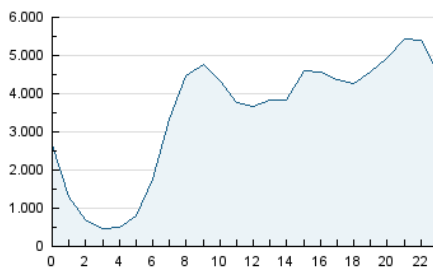

2. Secciones (Nacional)

	PAGINAS	%
HOME	0	0 %
RESTO	134.319.815	100.00 %

3. Por día del mes (Nacional)

Día	N. únicos	Visitas	Páginas	Día	N. únicos	Visitas	Páginas	Día	N. únicos	Visitas	Páginas
1	2.118.814	2.818.130	3.611.771	11	2.364.898	3.164.718	3.999.174	21	2.453.143	3.300.535	4.224.695
2	2.675.362	3.786.663	4.783.803	12	2.310.465	3.113.700	4.012.686	22	2.923.799	3.898.575	5.022.084
3	3.046.093	4.212.308	5.649.748	13	2.621.723	3.579.487	4.619.135	23	2.723.451	3.766.443	4.785.520
4	2.603.039	3.484.503	4.535.922	14	2.513.389	3.287.866	4.359.273	24	2.361.336	3.208.296	3.989.794
5	3.156.465	4.456.938	5.778.641	15	3.189.599	4.475.626	5.805.520	25	2.317.561	2.998.870	3.857.127
6	2.965.265	4.122.054	5.402.461	16	3.427.456	4.996.865	6.497.684	26	2.244.249	2.916.257	3.787.485
7	3.313.567	4.327.125	5.757.605	17	3.564.416	5.063.895	6.858.473	27	2.278.000	3.123.538	3.844.797
8	2.805.548	3.596.811	4.648.570	18	3.007.389	4.126.073	5.256.488	28	2.223.425	2.954.925	3.721.368
9	3.357.160	4.359.604	5.747.429	19	2.682.473	3.535.513	4.549.219				
10	2.619.488	3.530.345	4.502.656	20	2.730.883	3.740.762	4.710.687				

4. Gráficas (Nacional)

4.1 Por día de la semana (promedio)

N. únicos / Visitas (x 100)

Páginas (x 100)

4.2 Por franja horaria (promedio)

Visitas_ (x 1000)

Páginas (x 1000)

4.3 Por meses

N. únicos / Visitas (x 1000)

Páginas (x 1000)

5. Observaciones

Este Medio Electrónico de Comunicación ha sido medido por la herramienta Google Analytics de Google (GA4).

6. Definiciones básicas (Para más información ver Normas Técnicas para el Control de los Medios Electrónicos de Comunicación)

Visita:

Una secuencia ininterrumpida de páginas servidas a un usuario válido. Si dicho usuario no realiza peticiones de páginas en un periodo de tiempo (30 min) la siguiente petición constituirá el inicio de una nueva visita.