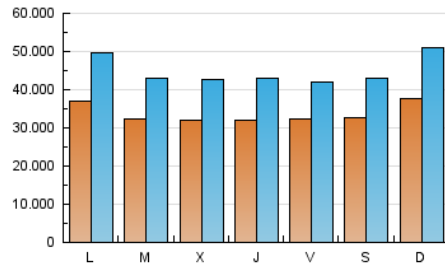

1. Cifras totales y promedios (Nacional e Internacional)

MES - AÑO	NAVEGADORES UNICOS	VISITAS	PAGINAS
Febrero - 2025	37.178.188	124.688.624	169.075.051
PROMEDIO DIARIO	3.371.749	4.491.353	6.015.886
PROMEDIO LUNES-VIERNES	3.316.586	4.404.853	5.912.506
PROMEDIO SABADO-DOMINGO	3.509.654	4.707.602	6.274.336
PAGINAS / VISITAS	1,34		
DURACION MEDIA VISITAS	0:01:33		
TIEMPO INTERACCIÓN MEDIO	0:00:56		

2. Secciones (Nacional e Internacional)

	PAGINAS	%
HOME	0	0 %
RESTO	168.444.810	100.00 %

3. Por día del mes (Nacional e Internacional)

Día	N. únicos	Visitas	Páginas	Día	N. únicos	Visitas	Páginas	Día	N. únicos	Visitas	Páginas
1	2.228.484	2.958.132	4.003.004	11	2.967.944	3.860.162	5.200.590	21	3.135.307	3.985.674	5.441.441
2	3.378.826	4.683.120	6.097.263	12	2.847.825	3.774.848	5.099.439	22	3.598.432	4.741.776	6.287.711
3	3.968.144	5.281.732	7.265.946	13	3.108.033	4.183.917	5.624.627	23	3.355.166	4.486.837	5.991.385
4	3.377.830	4.508.529	5.981.755	14	2.972.079	3.889.002	5.319.979	24	2.981.660	4.054.615	5.169.911
5	3.937.987	5.466.931	7.274.930	15	3.719.423	5.141.794	6.847.573	25	2.839.329	3.724.757	4.907.738
6	3.731.281	4.968.623	6.817.054	16	4.195.985	5.916.048	7.889.729	26	2.709.814	3.505.610	4.755.929
7	4.195.273	5.355.789	7.291.296	17	4.407.005	5.973.835	8.389.262	27	2.784.645	3.708.926	4.860.609
8	3.507.294	4.415.486	5.936.548	18	3.806.538	5.158.676	6.676.178	28	2.669.145	3.542.568	4.647.269
9	4.093.625	5.317.620	7.141.475	19	3.261.654	4.339.526	5.741.012				
10	3.399.497	4.509.637	5.947.502	20	3.230.734	4.303.704	5.837.655				

4. Gráficas (Nacional e Internacional)

4.1 Por día de la semana (promedio)

N. únicos / Visitas (x 100)

Páginas (x 100)

4.2 Por franja horaria (promedio)

Visitas_ (x 1000)

Páginas (x 1000)

4.3 Por meses