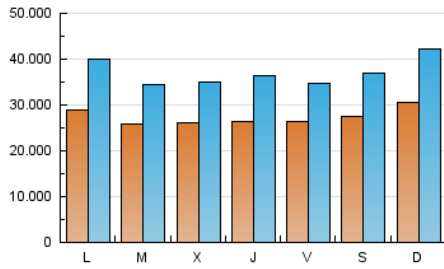

1. Cifras totales y promedios (Nacional)

MES - AÑO	NAVEGADORES UNICOS	VISITAS	PAGINAS
Febrero - 2025	24.941.124	101.744.888	134.319.815
PROMEDIO DIARIO	2.735.659	3.712.372	4.797.136
PROMEDIO LUNES-VIERNES	2.668.863	3.612.385	4.670.872
PROMEDIO SABADO-DOMINGO	2.902.649	3.962.340	5.112.798
PAGINAS / VISITAS	1,29		
DURACION MEDIA VISITAS	0:01:37		
TIEMPO INTERACCIÓN MEDIO	0:01:03		

2. Secciones (Nacional)

	PAGINAS	%
HOME	0	0 %
RESTO	134.319.815	100.00 %

3. Por día del mes (Nacional)

Día	N. únicos	Visitas	Páginas	Día	N. únicos	Visitas	Páginas	Día	N. únicos	Visitas	Páginas
1	2.118.814	2.818.130	3.611.771	11	2.364.898	3.164.718	3.999.174	21	2.453.143	3.300.535	4.224.695
2	2.675.362	3.786.663	4.783.803	12	2.310.465	3.113.700	4.012.686	22	2.923.799	3.898.575	5.022.084
3	3.046.093	4.212.308	5.649.748	13	2.621.723	3.579.487	4.619.135	23	2.723.451	3.766.443	4.785.520
4	2.603.039	3.484.503	4.535.922	14	2.513.389	3.287.866	4.359.273	24	2.361.336	3.208.296	3.989.794
5	3.156.465	4.456.938	5.778.641	15	3.189.599	4.475.626	5.805.520	25	2.317.561	2.998.870	3.857.127
6	2.965.265	4.122.054	5.402.461	16	3.427.456	4.996.865	6.497.684	26	2.244.249	2.916.257	3.787.485
7	3.313.567	4.327.125	5.757.605	17	3.564.416	5.063.895	6.858.473	27	2.278.000	3.123.538	3.844.797
8	2.805.548	3.596.811	4.648.570	18	3.007.389	4.126.073	5.256.488	28	2.223.425	2.954.925	3.721.368
9	3.357.160	4.359.604	5.747.429	19	2.682.473	3.535.513	4.549.219				
10	2.619.488	3.530.345	4.502.656	20	2.730.883	3.740.762	4.710.687				

4. Gráficas (Nacional)

4.1 Por día de la semana (promedio)

N. únicos / Visitas (x 100)

Páginas (x 100)

4.2 Por franja horaria (promedio)

Visitas_ (x 1000)

Páginas (x 1000)

4.3 Por meses