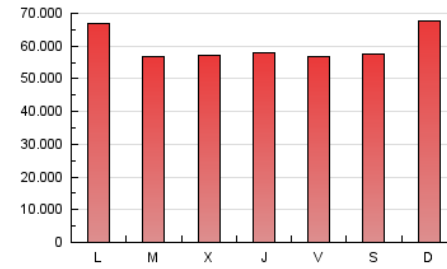

1. Cifras totales y promedios (Nacional e Internacional)

MES - AÑO	NAVEGADORES UNICOS	VISITAS	PAGINAS
Febrero - 2025	37.178.188	124.688.624	169.075.051
PROMEDIO DIARIO	3.371.749	4.491.353	6.015.886
PROMEDIO LUNES-VIERNES	3.316.586	4.404.853	5.912.506
PROMEDIO SABADO-DOMINGO	3.509.654	4.707.602	6.274.336
PAGINAS / VISITAS	1,34		
DURACION MEDIA VISITAS	0:01:33		
TIEMPO INTERACCIÓN MEDIO	0:00:56		

2. Secciones (Nacional e Internacional)

	PAGINAS	%
HOME	0	0 %
RESTO	168.444.810	100.00 %

3. Por día del mes (Nacional e Internacional)

Día	N. únicos	Visitas	Páginas	Día	N. únicos	Visitas	Páginas	Día	N. únicos	Visitas	Páginas
1	2.228.484	2.958.132	4.003.004	11	2.967.944	3.860.162	5.200.590	21	3.135.307	3.985.674	5.441.441
2	3.378.826	4.683.120	6.097.263	12	2.847.825	3.774.848	5.099.439	22	3.598.432	4.741.776	6.287.711
3	3.968.144	5.281.732	7.265.946	13	3.108.033	4.183.917	5.624.627	23	3.355.166	4.486.837	5.991.385
4	3.377.830	4.508.529	5.981.755	14	2.972.079	3.889.002	5.319.979	24	2.981.660	4.054.615	5.169.911
5	3.937.987	5.466.931	7.274.930	15	3.719.423	5.141.794	6.847.573	25	2.839.329	3.724.757	4.907.738
6	3.731.281	4.968.623	6.817.054	16	4.195.985	5.916.048	7.889.729	26	2.709.814	3.505.610	4.755.929
7	4.195.273	5.355.789	7.291.296	17	4.407.005	5.973.835	8.389.262	27	2.784.645	3.708.926	4.860.609
8	3.507.294	4.415.486	5.936.548	18	3.806.538	5.158.676	6.676.178	28	2.669.145	3.542.568	4.647.269
9	4.093.625	5.317.620	7.141.475	19	3.261.654	4.339.526	5.741.012				
10	3.399.497	4.509.637	5.947.502	20	3.230.734	4.303.704	5.837.655				

4. Gráficas (Nacional e Internacional)

4.1 Por día de la semana (promedio)

N. únicos / Visitas (x 100)

Páginas (x 100)

4.2 Por franja horaria (promedio)

Visitas_ (x 1000)

Páginas (x 1000)

4.3 Por meses