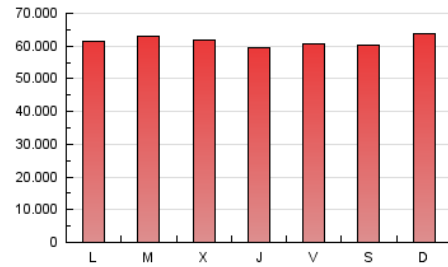

EL ESPAÑOL

1. Cifras totales y promedios (Nacional e Internacional)

MES - AÑO	NAVEGADORES UNICOS	VISITAS	PAGINAS
Enero - 2024	59.209.499	145.204.902	190.771.713
PROMEDIO DIARIO	3.780.316	4.684.029	6.153.926
PROMEDIO LUNES-VIERNES	3.750.077	4.638.051	6.137.552
PROMEDIO SABADO-DOMINGO	3.867.255	4.816.218	6.201.003
PAGINAS / VISITAS	1,31		
DURACION MEDIA VISITAS	0:01:58		
TIEMPO INTERACCIÓN MEDIO	0:01:04		

2. Secciones (Nacional e Internacional)

	PAGINAS	%
HOME	10.697.100	5.61 %
RESTO	180.074.613	94.39 %

3. Por día del mes (Nacional e Internacional)

Día	N. únicos	Visitas	Páginas	Día	N. únicos	Visitas	Páginas	Día	N. únicos	Visitas	Páginas
1	3.473.375	4.360.566	5.635.321	11	3.735.984	4.695.094	6.156.871	21	3.521.117	4.379.344	5.769.437
2	3.728.332	4.549.620	6.058.533	12	3.823.655	4.652.327	6.121.452	22	3.587.917	4.499.070	5.972.331
3	3.503.257	4.311.331	5.780.124	13	3.970.067	4.832.513	6.342.082	23	3.436.778	4.314.622	5.705.291
4	3.361.675	4.030.944	5.524.581	14	4.261.174	5.230.491	6.859.464	24	3.532.237	4.143.194	5.649.633
5	3.576.097	4.468.513	5.866.930	15	4.088.962	5.108.495	6.630.476	25	3.593.488	4.427.502	5.861.379
6	4.347.400	5.505.736	6.888.911	16	3.987.876	4.845.365	6.487.134	26	3.678.830	4.564.638	5.979.813
7	4.422.396	5.569.864	6.981.753	17	4.106.464	4.937.245	6.560.169	27	3.354.362	4.198.501	5.419.099
8	3.903.372	4.861.988	6.383.158	18	3.889.854	4.683.470	6.323.112	28	3.622.951	4.614.246	5.892.850
9	3.947.300	4.928.838	6.543.503	19	3.787.152	4.784.875	6.254.377	29	3.775.283	4.821.810	6.189.698
10	4.057.227	5.129.914	6.895.733	20	3.438.574	4.199.045	5.454.430	30	4.091.838	5.173.899	6.624.550
								31	3.584.817	4.381.842	5.959.518

4. Gráficas (Nacional e Internacional)

4.1 Por día de la semana (promedio)

N. únicos / Visitas (x 100)

Páginas (x 100)

4.2 Por franja horaria (promedio)

Visitas_ (x 1000)

Páginas (x 1000)

4.3 Por meses