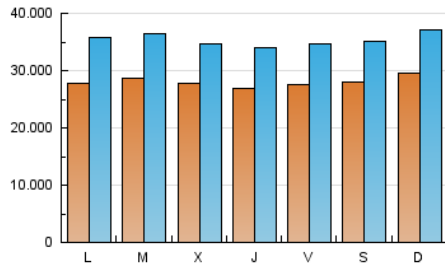

EL ESPAÑOL

1. Cifras totales y promedios (Nacional)

MES - AÑO	NAVEGADORES UNICOS	VISITAS	PAGINAS
Enero - 2024	37.078.141	109.806.329	145.564.296
PROMEDIO DIARIO	2.807.953	3.542.140	4.695.622
PROMEDIO LUNES-VIERNES	2.782.226	3.518.786	4.691.088
PROMEDIO SABADO-DOMINGO	2.881.919	3.609.282	4.708.659
PAGINAS / VISITAS	1,33		
DURACION MEDIA VISITAS	0:01:59		
TIEMPO INTERACCIÓN MEDIO	0:01:18		

2. Secciones (Nacional)

	PAGINAS	%
HOME	4.731.344	3.25 %
RESTO	140.832.952	96.75 %

3. Por día del mes (Nacional)

Día	N. únicos	Visitas	Páginas	Día	N. únicos	Visitas	Páginas	Día	N. únicos	Visitas	Páginas
1	2.610.538	3.302.487	4.344.074	11	2.741.463	3.552.640	4.677.446	21	2.605.598	3.271.880	4.348.303
2	2.742.414	3.416.335	4.545.749	12	2.806.759	3.506.791	4.645.871	22	2.651.870	3.392.332	4.543.594
3	2.549.590	3.209.756	4.354.793	13	2.945.230	3.708.450	4.856.695	23	2.571.374	3.318.305	4.364.140
4	2.526.194	3.118.006	4.230.869	14	3.176.117	3.963.998	5.207.438	24	2.539.634	3.056.199	4.181.875
5	2.726.931	3.427.759	4.547.972	15	2.971.808	3.850.851	4.996.775	25	2.641.677	3.365.950	4.419.250
6	3.384.652	4.183.610	5.395.857	16	2.894.362	3.587.235	4.877.582	26	2.738.668	3.456.888	4.574.277
7	3.361.034	4.215.030	5.344.290	17	3.009.941	3.724.700	4.954.428	27	2.400.986	3.065.794	3.992.797
8	2.861.269	3.593.197	4.816.118	18	2.839.267	3.564.278	4.790.266	28	2.691.026	3.396.999	4.478.674
9	2.966.880	3.799.167	5.116.225	19	2.773.127	3.458.619	4.733.277	29	2.842.962	3.721.230	4.792.855
10	3.119.018	4.001.530	5.506.311	20	2.490.708	3.068.496	4.045.220	30	3.174.316	4.125.854	5.266.642
								31	2.691.138	3.381.963	4.614.633

4. Gráficas (Nacional)

4.1 Por día de la semana (promedio)

N. únicos / Visitas (x 100)

Páginas (x 100)

4.2 Por franja horaria (promedio)

Visitas_ (x 1000)

Páginas (x 1000)

4.3 Por meses