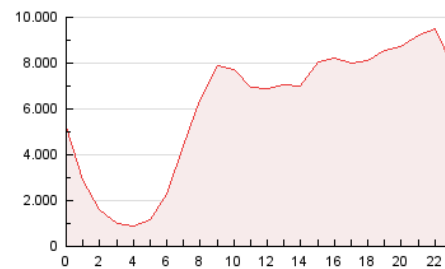

2. Secciones (Nacional)

	PAGINAS	%
HOME	4.731.344	3.25 %
RESTO	140.832.952	96.75 %

3. Por día del mes (Nacional)

Día	N. únicos	Visitas	Páginas	Día	N. únicos	Visitas	Páginas	Día	N. únicos	Visitas	Páginas
1	2.610.538	3.302.487	4.344.074	11	2.741.463	3.552.640	4.677.446	21	2.605.598	3.271.880	4.348.303
2	2.742.414	3.416.335	4.545.749	12	2.806.759	3.506.791	4.645.871	22	2.651.870	3.392.332	4.543.594
3	2.549.590	3.209.756	4.354.793	13	2.945.230	3.708.450	4.856.695	23	2.571.374	3.318.305	4.364.140
4	2.526.194	3.118.006	4.230.869	14	3.176.117	3.963.998	5.207.438	24	2.539.634	3.056.199	4.181.875
5	2.726.931	3.427.759	4.547.972	15	2.971.808	3.850.851	4.996.775	25	2.641.677	3.365.950	4.419.250
6	3.384.652	4.183.610	5.395.857	16	2.894.362	3.587.235	4.877.582	26	2.738.668	3.456.888	4.574.277
7	3.361.034	4.215.030	5.344.290	17	3.009.941	3.724.700	4.954.428	27	2.400.986	3.065.794	3.992.797
8	2.861.269	3.593.197	4.816.118	18	2.839.267	3.564.278	4.790.266	28	2.691.026	3.396.999	4.478.674
9	2.966.880	3.799.167	5.116.225	19	2.773.127	3.458.619	4.733.277	29	2.842.962	3.721.230	4.792.855
10	3.119.018	4.001.530	5.506.311	20	2.490.708	3.068.496	4.045.220	30	3.174.316	4.125.854	5.266.642
								31	2.691.138	3.381.963	4.614.633

4. Gráficas (Nacional)

4.1 Por día de la semana (promedio)

N. únicos / Visitas (x 100)

Páginas (x 100)

4.2 Por franja horaria (promedio)

Visitas_ (x 1000)

Páginas (x 1000)

4.3 Por meses

N. únicos / Visitas (x 1000)

Páginas (x 1000)

5. Observaciones

Este Medio Electrónico de Comunicación ha sido medido por la herramienta Google Analytics de Google (GA4)

6. Definiciones básicas (Para más información ver Normas Técnicas para el Control de los Medios Electrónicos de Comunicación)