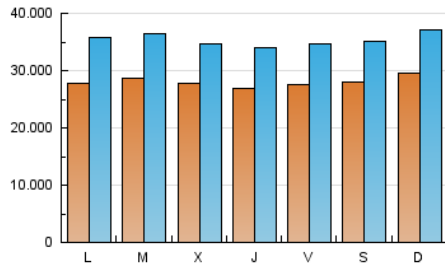

EL ESPAÑOL

1. Cifras totales y promedios (Nacional)

MES - AÑO	NAVEGADORES UNICOS	VISITAS	PAGINAS
Enero - 2024	37.078.141	109.806.329	145.564.296
PROMEDIO DIARIO	2.807.953	3.542.140	4.695.622
PROMEDIO LUNES-VIERNES	2.782.226	3.518.786	4.691.088
PROMEDIO SABADO-DOMINGO	2.881.919	3.609.282	4.708.659
PAGINAS / VISITAS	1,33		
DURACION MEDIA VISITAS	0:02:00		
TIEMPO INTERACCIÓN MEDIO	0:01:18		

2. Secciones (Nacional)

	PAGINAS	%
HOME	10.944.438	7.52 %
RESTO	134.619.858	92.48 %

3. Por día del mes (Nacional)

Día	N. únicos	Visitas	Páginas	Día	N. únicos	Visitas	Páginas	Día	N. únicos	Visitas	Páginas
1	2.610.538	3.302.487	4.344.074	11	2.741.463	3.552.640	4.677.446	21	2.605.598	3.271.880	4.348.303
2	2.742.414	3.416.335	4.545.749	12	2.806.759	3.506.791	4.645.871	22	2.651.870	3.392.332	4.543.594
3	2.549.590	3.209.756	4.354.793	13	2.945.230	3.708.450	4.856.695	23	2.571.374	3.318.305	4.364.140
4	2.526.194	3.118.006	4.230.869	14	3.176.117	3.963.998	5.207.438	24	2.539.634	3.056.199	4.181.875
5	2.726.931	3.427.759	4.547.972	15	2.971.808	3.850.851	4.996.775	25	2.641.677	3.365.950	4.419.250
6	3.384.652	4.183.610	5.395.857	16	2.894.362	3.587.235	4.877.582	26	2.738.668	3.456.888	4.574.277
7	3.361.034	4.215.030	5.344.290	17	3.009.941	3.724.700	4.954.428	27	2.400.986	3.065.794	3.992.797
8	2.861.269	3.593.197	4.816.118	18	2.839.267	3.564.278	4.790.266	28	2.691.026	3.396.999	4.478.674
9	2.966.880	3.799.167	5.116.225	19	2.773.127	3.458.619	4.733.277	29	2.842.962	3.721.230	4.792.855
10	3.119.018	4.001.530	5.506.311	20	2.490.708	3.068.496	4.045.220	30	3.174.316	4.125.854	5.266.642
								31	2.691.138	3.381.963	4.614.633

4. Gráficas (Nacional)

4.1 Por día de la semana (promedio)

N. únicos / Visitas (x 100)

Páginas (x 100)

4.2 Por franja horaria (promedio)

Visitas_ (x 1000)

Páginas (x 1000)

4.3 Por meses