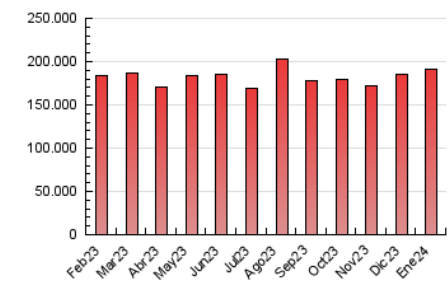

Páginas (x 1000)