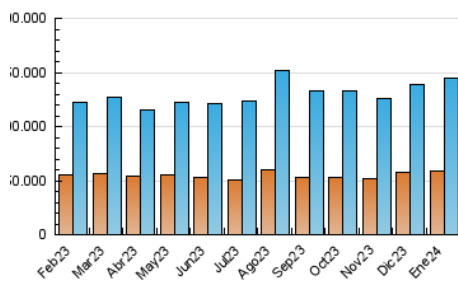

4.3 Por meses

N. únicos / Visitas (x 1000)