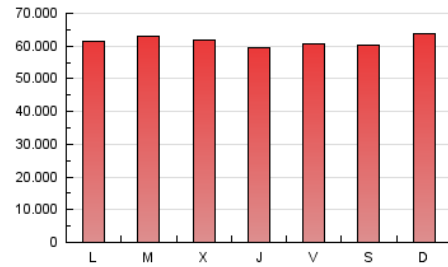

EL ESPAÑOL

1. Cifras totales y promedios (Nacional e Internacional)

MES - AÑO	NAVEGADORES UNICOS	VISITAS	PAGINAS
Enero - 2024	59.209.499	145.204.902	190.771.713
PROMEDIO DIARIO	3.780.316	4.684.029	6.153.926
PROMEDIO LUNES-VIERNES	3.750.077	4.638.051	6.137.552
PROMEDIO SABADO-DOMINGO	3.867.255	4.816.218	6.201.003
PAGINAS / VISITAS	1,31		
DURACION MEDIA VISITAS	0:01:58		
TIEMPO INTERACCIÓN MEDIO	0:01:04		

2. Secciones (Nacional e Internacional)

	PAGINAS	%
HOME	11.680.109	6.12 %
RESTO	179.091.604	93.88 %

3. Por día del mes (Nacional e Internacional)

Día	N. únicos	Visitas	Páginas	Día	N. únicos	Visitas	Páginas	Día	N. únicos	Visitas	Páginas
1	3.473.375	4.360.566	5.635.321	11	3.735.984	4.695.094	6.156.871	21	3.521.117	4.379.344	5.769.437
2	3.728.332	4.549.620	6.058.533	12	3.823.655	4.652.327	6.121.452	22	3.587.917	4.499.070	5.972.331
3	3.503.257	4.311.331	5.780.124	13	3.970.067	4.832.513	6.342.082	23	3.436.778	4.314.622	5.705.291
4	3.361.675	4.030.944	5.524.581	14	4.261.174	5.230.491	6.859.464	24	3.532.237	4.143.194	5.649.633
5	3.576.097	4.468.513	5.866.930	15	4.088.962	5.108.495	6.630.476	25	3.593.488	4.427.502	5.861.379
6	4.347.400	5.505.736	6.888.911	16	3.987.876	4.845.365	6.487.134	26	3.678.830	4.564.638	5.979.813
7	4.422.396	5.569.864	6.981.753	17	4.106.464	4.937.245	6.560.169	27	3.354.362	4.198.501	5.419.099
8	3.903.372	4.861.988	6.383.158	18	3.889.854	4.683.470	6.323.112	28	3.622.951	4.614.246	5.892.850
9	3.947.300	4.928.838	6.543.503	19	3.787.152	4.784.875	6.254.377	29	3.775.283	4.821.810	6.189.698
10	4.057.227	5.129.914	6.895.733	20	3.438.574	4.199.045	5.454.430	30	4.091.838	5.173.899	6.624.550
								31	3.584.817	4.381.842	5.959.518

4. Gráficas (Nacional e Internacional)

4.1 Por día de la semana (promedio)

N. únicos / Visitas (x 100)

Páginas (x 100)

4.2 Por franja horaria (promedio)

Visitas_ (x 1000)

Páginas (x 1000)

4.3 Por meses