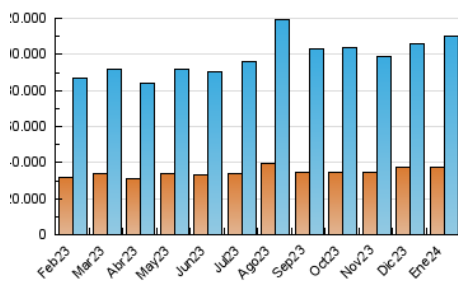

2. Secciones (Nacional)

	PAGINAS	%
HOME	4.731.344	3.25 %
RESTO	140.832.952	96.75 %

3. Por día del mes (Nacional)

Día	N. únicos	Visitas	Páginas	Día	N. únicos	Visitas	Páginas	Día	N. únicos	Visitas	Páginas
1	2.610.538	3.302.487	4.344.074	11	2.741.463	3.552.640	4.677.446	21	2.605.598	3.271.880	4.348.303
2	2.742.414	3.416.335	4.545.749	12	2.806.759	3.506.791	4.645.871	22	2.651.870	3.392.332	4.543.594
3	2.549.590	3.209.756	4.354.793	13	2.945.230	3.708.450	4.856.695	23	2.571.374	3.318.305	4.364.140
4	2.526.194	3.118.006	4.230.869	14	3.176.117	3.963.998	5.207.438	24	2.539.634	3.056.199	4.181.875
5	2.726.931	3.427.759	4.547.972	15	2.971.808	3.850.851	4.996.775	25	2.641.677	3.365.950	4.419.250
6	3.384.652	4.183.610	5.395.857	16	2.894.362	3.587.235	4.877.582	26	2.738.668	3.456.888	4.574.277
7	3.361.034	4.215.030	5.344.290	17	3.009.941	3.724.700	4.954.428	27	2.400.986	3.065.794	3.992.797
8	2.861.269	3.593.197	4.816.118	18	2.839.267	3.564.278	4.790.266	28	2.691.026	3.396.999	4.478.674
9	2.966.880	3.799.167	5.116.225	19	2.773.127	3.458.619	4.733.277	29	2.842.962	3.721.230	4.792.855
10	3.119.018	4.001.530	5.506.311	20	2.490.708	3.068.496	4.045.220	30	3.174.316	4.125.854	5.266.642
								31	2.691.138	3.381.963	4.614.633

4. Gráficas (Nacional)

4.1 Por día de la semana (promedio)

N. únicos / Visitas (x 100)

Páginas (x 100)

4.2 Por franja horaria (promedio)

Visitas_ (x 1000)

Páginas (x 1000)

4.3 Por meses

N. únicos / Visitas (x 1000)

Páginas (x 1000)

5. Observaciones

Este Medio Electrónico de Comunicación ha sido medido por la herramienta Google Analytics de Google (GA4)

6. Definiciones básicas (Para más información ver Normas Técnicas para el Control de los Medios Electrónicos de Comunicación)

Visita:

Una secuencia ininterrumpida de páginas servidas a un usuario válido. Si dicho usuario no realiza peticiones de páginas en un periodo de tiempo (30 min) la siguiente petición constituirá el inicio de una nueva visita.