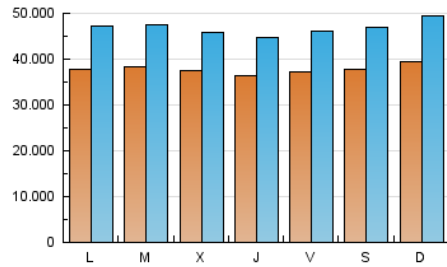

EL ESPAÑOL

1. Cifras totales y promedios (Nacional e Internacional)

MES - AÑO	NAVEGADORES UNICOS	VISITAS	PAGINAS
Enero - 2024	59.209.499	145.204.902	190.771.713
PROMEDIO DIARIO	3.780.316	4.684.029	6.153.926
PROMEDIO LUNES-VIERNES	3.750.077	4.638.051	6.137.552
PROMEDIO SABADO-DOMINGO	3.867.255	4.816.218	6.201.003
PAGINAS / VISITAS	1,31		
DURACION MEDIA VISITAS	0:01:58		
TIEMPO INTERACCIÓN MEDIO	0:01:04		

2. Secciones (Nacional e Internacional)

	PAGINAS	%
HOME	11.680.109	6.12 %
RESTO	179.091.604	93.88 %

3. Por día del mes (Nacional e Internacional)

Día	N. únicos	Visitas	Páginas	Día	N. únicos	Visitas	Páginas	Día	N. únicos	Visitas	Páginas
1	3.473.375	4.360.566	5.635.321	11	3.735.984	4.695.094	6.156.871	21	3.521.117	4.379.344	5.769.437
2	3.728.332	4.549.620	6.058.533	12	3.823.655	4.652.327	6.121.452	22	3.587.917	4.499.070	5.972.331
3	3.503.257	4.311.331	5.780.124	13	3.970.067	4.832.513	6.342.082	23	3.436.778	4.314.622	5.705.291
4	3.361.675	4.030.944	5.524.581	14	4.261.174	5.230.491	6.859.464	24	3.532.237	4.143.194	5.649.633
5	3.576.097	4.468.513	5.866.930	15	4.088.962	5.108.495	6.630.476	25	3.593.488	4.427.502	5.861.379
6	4.347.400	5.505.736	6.888.911	16	3.987.876	4.845.365	6.487.134	26	3.678.830	4.564.638	5.979.813
7	4.422.396	5.569.864	6.981.753	17	4.106.464	4.937.245	6.560.169	27	3.354.362	4.198.501	5.419.099
8	3.903.372	4.861.988	6.383.158	18	3.889.854	4.683.470	6.323.112	28	3.622.951	4.614.246	5.892.850
9	3.947.300	4.928.838	6.543.503	19	3.787.152	4.784.875	6.254.377	29	3.775.283	4.821.810	6.189.698
10	4.057.227	5.129.914	6.895.733	20	3.438.574	4.199.045	5.454.430	30	4.091.838	5.173.899	6.624.550
								31	3.584.817	4.381.842	5.959.518

4. Gráficas (Nacional e Internacional)

4.1 Por día de la semana (promedio)

N. únicos / Visitas (x 100)

Páginas (x 100)

4.2 Por franja horaria (promedio)

Visitas_ (x 1000)

Páginas (x 1000)

4.3 Por meses