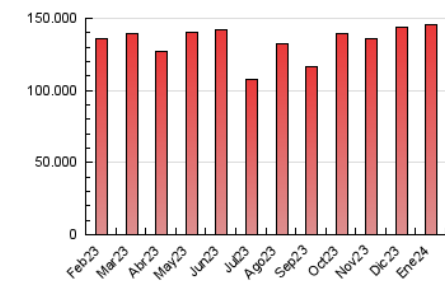

2. Secciones (Nacional)

	PAGINAS	%
HOME	4.731.344	3.25 %
RESTO	140.832.952	96.75 %

3. Por día del mes (Nacional)

Día	N. únicos	Visitas	Páginas	Día	N. únicos	Visitas	Páginas	Día	N. únicos	Visitas	Páginas
1	2.610.538	3.302.487	4.344.074	11	2.741.463	3.552.640	4.677.446	21	2.605.598	3.271.880	4.348.303
2	2.742.414	3.416.335	4.545.749	12	2.806.759	3.506.791	4.645.871	22	2.651.870	3.392.332	4.543.594
3	2.549.590	3.209.756	4.354.793	13	2.945.230	3.708.450	4.856.695	23	2.571.374	3.318.305	4.364.140
4	2.526.194	3.118.006	4.230.869	14	3.176.117	3.963.998	5.207.438	24	2.539.634	3.056.199	4.181.875
5	2.726.931	3.427.759	4.547.972	15	2.971.808	3.850.851	4.996.775	25	2.641.677	3.365.950	4.419.250
6	3.384.652	4.183.610	5.395.857	16	2.894.362	3.587.235	4.877.582	26	2.738.668	3.456.888	4.574.277
7	3.361.034	4.215.030	5.344.290	17	3.009.941	3.724.700	4.954.428	27	2.400.986	3.065.794	3.992.797
8	2.861.269	3.593.197	4.816.118	18	2.839.267	3.564.278	4.790.266	28	2.691.026	3.396.999	4.478.674
9	2.966.880	3.799.167	5.116.225	19	2.773.127	3.458.619	4.733.277	29	2.842.962	3.721.230	4.792.855
10	3.119.018	4.001.530	5.506.311	20	2.490.708	3.068.496	4.045.220	30	3.174.316	4.125.854	5.266.642
								31	2.691.138	3.381.963	4.614.633

4. Gráficas (Nacional)

4.1 Por día de la semana (promedio)

N. únicos / Visitas (x 100)

Páginas (x 100)

4.2 Por franja horaria (promedio)

Visitas_ (x 1000)

Páginas (x 1000)

4.3 Por meses

N. únicos / Visitas (x 1000)

Páginas (x 1000)

5. Observaciones

Este Medio Electrónico de Comunicación ha sido medido por la herramienta Google Analytics de Google (GA4)

6. Definiciones básicas (Para más información ver Normas Técnicas para el Control de los Medios Electrónicos de Comunicación)

Visita:

Una secuencia ininterrumpida de páginas servidas a un usuario válido. Si dicho usuario no realiza peticiones de páginas en un periodo de tiempo (30 min) la siguiente petición constituirá el inicio de una nueva visita.