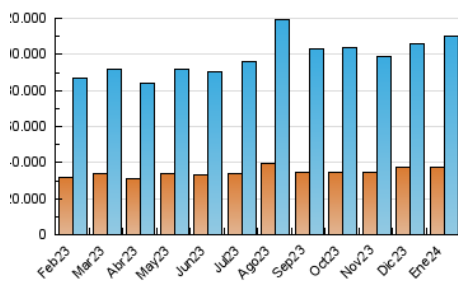

2. Secciones (Nacional)

	PAGINAS	%
HOME	10.944.438	7.52 %
RESTO	134.619.858	92.48 %

3. Por día del mes (Nacional)

Día	N. únicos	Visitas	Páginas	Día	N. únicos	Visitas	Páginas	Día	N. únicos	Visitas	Páginas
1	2.610.538	3.302.487	4.344.074	11	2.741.463	3.552.640	4.677.446	21	2.605.598	3.271.880	4.348.303
2	2.742.414	3.416.335	4.545.749	12	2.806.759	3.506.791	4.645.871	22	2.651.870	3.392.332	4.543.594
3	2.549.590	3.209.756	4.354.793	13	2.945.230	3.708.450	4.856.695	23	2.571.374	3.318.305	4.364.140
4	2.526.194	3.118.006	4.230.869	14	3.176.117	3.963.998	5.207.438	24	2.539.634	3.056.199	4.181.875
5	2.726.931	3.427.759	4.547.972	15	2.971.808	3.850.851	4.996.775	25	2.641.677	3.365.950	4.419.250
6	3.384.652	4.183.610	5.395.857	16	2.894.362	3.587.235	4.877.582	26	2.738.668	3.456.888	4.574.277
7	3.361.034	4.215.030	5.344.290	17	3.009.941	3.724.700	4.954.428	27	2.400.986	3.065.794	3.992.797
8	2.861.269	3.593.197	4.816.118	18	2.839.267	3.564.278	4.790.266	28	2.691.026	3.396.999	4.478.674
9	2.966.880	3.799.167	5.116.225	19	2.773.127	3.458.619	4.733.277	29	2.842.962	3.721.230	4.792.855
10	3.119.018	4.001.530	5.506.311	20	2.490.708	3.068.496	4.045.220	30	3.174.316	4.125.854	5.266.642
								31	2.691.138	3.381.963	4.614.633

4. Gráficas (Nacional)

4.1 Por día de la semana (promedio)

N. únicos / Visitas (x 100)

Páginas (x 100)

4.2 Por franja horaria (promedio)

Visitas_ (x 1000)

Páginas (x 1000)

4.3 Por meses

N. únicos / Visitas (x 1000)

Páginas (x 1000)

5. Observaciones

Este Medio Electrónico de Comunicación ha sido medido por la herramienta Google Analytics de Google (GA4).

6. Definiciones básicas (Para más información ver Normas Técnicas para el Control de los Medios Electrónicos de Comunicación)

Visita:

Una secuencia ininterrumpida de páginas servidas a un usuario válido. Si dicho usuario no realiza peticiones de páginas en un periodo de tiempo (30 min) la siguiente petición constituirá el inicio de una nueva visita.