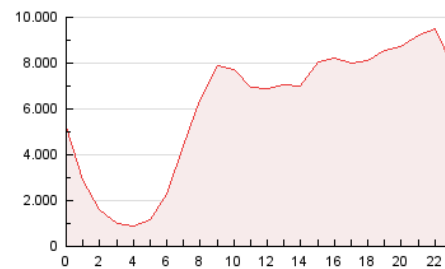

2. Secciones (Nacional)

	PAGINAS	%
HOME	10.944.438	7.52 %
RESTO	134.619.858	92.48 %

3. Por día del mes (Nacional)

Día	N. únicos	Visitas	Páginas	Día	N. únicos	Visitas	Páginas	Día	N. únicos	Visitas	Páginas
1	2.610.538	3.302.487	4.344.074	11	2.741.463	3.552.640	4.677.446	21	2.605.598	3.271.880	4.348.303
2	2.742.414	3.416.335	4.545.749	12	2.806.759	3.506.791	4.645.871	22	2.651.870	3.392.332	4.543.594
3	2.549.590	3.209.756	4.354.793	13	2.945.230	3.708.450	4.856.695	23	2.571.374	3.318.305	4.364.140
4	2.526.194	3.118.006	4.230.869	14	3.176.117	3.963.998	5.207.438	24	2.539.634	3.056.199	4.181.875
5	2.726.931	3.427.759	4.547.972	15	2.971.808	3.850.851	4.996.775	25	2.641.677	3.365.950	4.419.250
6	3.384.652	4.183.610	5.395.857	16	2.894.362	3.587.235	4.877.582	26	2.738.668	3.456.888	4.574.277
7	3.361.034	4.215.030	5.344.290	17	3.009.941	3.724.700	4.954.428	27	2.400.986	3.065.794	3.992.797
8	2.861.269	3.593.197	4.816.118	18	2.839.267	3.564.278	4.790.266	28	2.691.026	3.396.999	4.478.674
9	2.966.880	3.799.167	5.116.225	19	2.773.127	3.458.619	4.733.277	29	2.842.962	3.721.230	4.792.855
10	3.119.018	4.001.530	5.506.311	20	2.490.708	3.068.496	4.045.220	30	3.174.316	4.125.854	5.266.642
								31	2.691.138	3.381.963	4.614.633

4. Gráficas (Nacional)

4.1 Por día de la semana (promedio)

N. únicos / Visitas (x 100)

Páginas (x 100)

4.2 Por franja horaria (promedio)

Visitas_ (x 1000)

Páginas (x 1000)

4.3 Por meses

N. únicos / Visitas (x 1000)

Páginas (x 1000)

5. Observaciones

Este Medio Electrónico de Comunicación ha sido medido por la herramienta Google Analytics de Google (GA4).

6. Definiciones básicas (Para más información ver Normas Técnicas para el Control de los Medios Electrónicos de Comunicación)