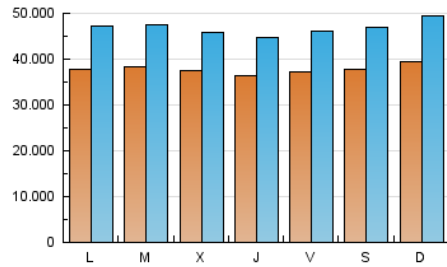

EL ESPAÑOL

1. Cifras totales y promedios (Nacional e Internacional)

MES - AÑO	NAVEGADORES UNICOS	VISITAS	PAGINAS
Enero - 2024	59.209.499	145.204.902	190.771.713
PROMEDIO DIARIO	3.780.316	4.684.029	6.153.926
PROMEDIO LUNES-VIERNES	3.750.077	4.638.051	6.137.552
PROMEDIO SABADO-DOMINGO	3.867.255	4.816.218	6.201.003
PAGINAS / VISITAS	1,31		
DURACION MEDIA VISITAS	0:01:58		
TIEMPO INTERACCIÓN MEDIO	0:01:04		

2. Secciones (Nacional e Internacional)

	PAGINAS	%
HOME	10.697.100	5.61 %
RESTO	180.074.613	94.39 %

3. Por día del mes (Nacional e Internacional)

Día	N. únicos	Visitas	Páginas	Día	N. únicos	Visitas	Páginas	Día	N. únicos	Visitas	Páginas
1	3.473.375	4.360.566	5.635.321	11	3.735.984	4.695.094	6.156.871	21	3.521.117	4.379.344	5.769.437
2	3.728.332	4.549.620	6.058.533	12	3.823.655	4.652.327	6.121.452	22	3.587.917	4.499.070	5.972.331
3	3.503.257	4.311.331	5.780.124	13	3.970.067	4.832.513	6.342.082	23	3.436.778	4.314.622	5.705.291
4	3.361.675	4.030.944	5.524.581	14	4.261.174	5.230.491	6.859.464	24	3.532.237	4.143.194	5.649.633
5	3.576.097	4.468.513	5.866.930	15	4.088.962	5.108.495	6.630.476	25	3.593.488	4.427.502	5.861.379
6	4.347.400	5.505.736	6.888.911	16	3.987.876	4.845.365	6.487.134	26	3.678.830	4.564.638	5.979.813
7	4.422.396	5.569.864	6.981.753	17	4.106.464	4.937.245	6.560.169	27	3.354.362	4.198.501	5.419.099
8	3.903.372	4.861.988	6.383.158	18	3.889.854	4.683.470	6.323.112	28	3.622.951	4.614.246	5.892.850
9	3.947.300	4.928.838	6.543.503	19	3.787.152	4.784.875	6.254.377	29	3.775.283	4.821.810	6.189.698
10	4.057.227	5.129.914	6.895.733	20	3.438.574	4.199.045	5.454.430	30	4.091.838	5.173.899	6.624.550
								31	3.584.817	4.381.842	5.959.518

4. Gráficas (Nacional e Internacional)

4.1 Por día de la semana (promedio)

N. únicos / Visitas (x 100)

Páginas (x 100)

4.2 Por franja horaria (promedio)

Visitas_ (x 1000)

Páginas (x 1000)

4.3 Por meses