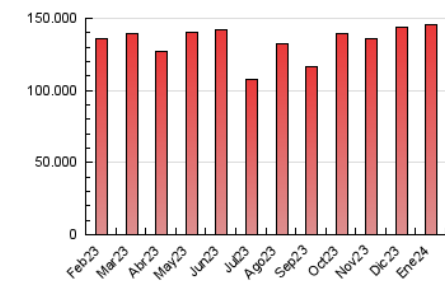

2. Secciones (Nacional)

	PAGINAS	%
HOME	10.944.438	7.52 %
RESTO	134.619.858	92.48 %

3. Por día del mes (Nacional)

Día	N. únicos	Visitas	Páginas	Día	N. únicos	Visitas	Páginas	Día	N. únicos	Visitas	Páginas
1	2.610.538	3.302.487	4.344.074	11	2.741.463	3.552.640	4.677.446	21	2.605.598	3.271.880	4.348.303
2	2.742.414	3.416.335	4.545.749	12	2.806.759	3.506.791	4.645.871	22	2.651.870	3.392.332	4.543.594
3	2.549.590	3.209.756	4.354.793	13	2.945.230	3.708.450	4.856.695	23	2.571.374	3.318.305	4.364.140
4	2.526.194	3.118.006	4.230.869	14	3.176.117	3.963.998	5.207.438	24	2.539.634	3.056.199	4.181.875
5	2.726.931	3.427.759	4.547.972	15	2.971.808	3.850.851	4.996.775	25	2.641.677	3.365.950	4.419.250
6	3.384.652	4.183.610	5.395.857	16	2.894.362	3.587.235	4.877.582	26	2.738.668	3.456.888	4.574.277
7	3.361.034	4.215.030	5.344.290	17	3.009.941	3.724.700	4.954.428	27	2.400.986	3.065.794	3.992.797
8	2.861.269	3.593.197	4.816.118	18	2.839.267	3.564.278	4.790.266	28	2.691.026	3.396.999	4.478.674
9	2.966.880	3.799.167	5.116.225	19	2.773.127	3.458.619	4.733.277	29	2.842.962	3.721.230	4.792.855
10	3.119.018	4.001.530	5.506.311	20	2.490.708	3.068.496	4.045.220	30	3.174.316	4.125.854	5.266.642
								31	2.691.138	3.381.963	4.614.633

4. Gráficas (Nacional)

4.1 Por día de la semana (promedio)

N. únicos / Visitas (x 100)

Páginas (x 100)

4.2 Por franja horaria (promedio)

Visitas_ (x 1000)

Páginas (x 1000)

4.3 Por meses

N. únicos / Visitas (x 1000)

Páginas (x 1000)

5. Observaciones

Este Medio Electrónico de Comunicación ha sido medido por la herramienta Google Analytics de Google (GA4).

6. Definiciones básicas (Para más información ver Normas Técnicas para el Control de los Medios Electrónicos de Comunicación)

Visita:

Una secuencia ininterrumpida de páginas servidas a un usuario válido. Si dicho usuario no realiza peticiones de páginas en un periodo de tiempo (30 min) la siguiente petición constituirá el inicio de una nueva visita.