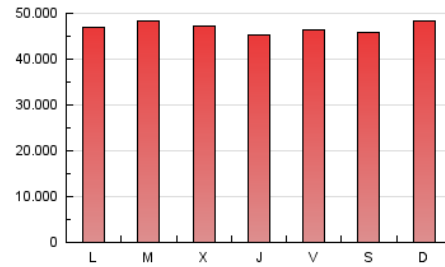

EL ESPAÑOL

1. Cifras totales y promedios (Nacional)

MES - AÑO	NAVEGADORES UNICOS	VISITAS	PAGINAS
Enero - 2024	37.078.141	109.806.329	145.564.296
PROMEDIO DIARIO	2.807.953	3.542.140	4.695.622
PROMEDIO LUNES-VIERNES	2.782.226	3.518.786	4.691.088
PROMEDIO SABADO-DOMINGO	2.881.919	3.609.282	4.708.659
PAGINAS / VISITAS	1,33		
DURACION MEDIA VISITAS	0:01:59		
TIEMPO INTERACCIÓN MEDIO	0:01:18		

2. Secciones (Nacional)

	PAGINAS	%
HOME	4.731.344	3.25 %
RESTO	140.832.952	96.75 %

3. Por día del mes (Nacional)

Día	N. únicos	Visitas	Páginas	Día	N. únicos	Visitas	Páginas	Día	N. únicos	Visitas	Páginas
1	2.610.538	3.302.487	4.344.074	11	2.741.463	3.552.640	4.677.446	21	2.605.598	3.271.880	4.348.303
2	2.742.414	3.416.335	4.545.749	12	2.806.759	3.506.791	4.645.871	22	2.651.870	3.392.332	4.543.594
3	2.549.590	3.209.756	4.354.793	13	2.945.230	3.708.450	4.856.695	23	2.571.374	3.318.305	4.364.140
4	2.526.194	3.118.006	4.230.869	14	3.176.117	3.963.998	5.207.438	24	2.539.634	3.056.199	4.181.875
5	2.726.931	3.427.759	4.547.972	15	2.971.808	3.850.851	4.996.775	25	2.641.677	3.365.950	4.419.250
6	3.384.652	4.183.610	5.395.857	16	2.894.362	3.587.235	4.877.582	26	2.738.668	3.456.888	4.574.277
7	3.361.034	4.215.030	5.344.290	17	3.009.941	3.724.700	4.954.428	27	2.400.986	3.065.794	3.992.797
8	2.861.269	3.593.197	4.816.118	18	2.839.267	3.564.278	4.790.266	28	2.691.026	3.396.999	4.478.674
9	2.966.880	3.799.167	5.116.225	19	2.773.127	3.458.619	4.733.277	29	2.842.962	3.721.230	4.792.855
10	3.119.018	4.001.530	5.506.311	20	2.490.708	3.068.496	4.045.220	30	3.174.316	4.125.854	5.266.642
								31	2.691.138	3.381.963	4.614.633

4. Gráficas (Nacional)

4.1 Por día de la semana (promedio)

N. únicos / Visitas (x 100)

Páginas (x 100)

4.2 Por franja horaria (promedio)

Visitas_ (x 1000)

Páginas (x 1000)

4.3 Por meses