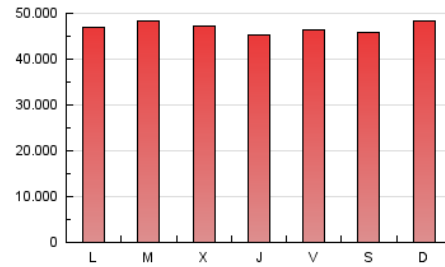

EL ESPAÑOL

1. Cifras totales y promedios (Nacional)

MES - AÑO	NAVEGADORES UNICOS	VISITAS	PAGINAS
Enero - 2024	37.078.141	109.806.329	145.564.296
PROMEDIO DIARIO	2.807.953	3.542.140	4.695.622
PROMEDIO LUNES-VIERNES	2.782.226	3.518.786	4.691.088
PROMEDIO SABADO-DOMINGO	2.881.919	3.609.282	4.708.659
PAGINAS / VISITAS	1,33		
DURACION MEDIA VISITAS	0:02:00		
TIEMPO INTERACCIÓN MEDIO	0:01:18		

2. Secciones (Nacional)

	PAGINAS	%
HOME	10.944.438	7.52 %
RESTO	134.619.858	92.48 %

3. Por día del mes (Nacional)

Día	N. únicos	Visitas	Páginas	Día	N. únicos	Visitas	Páginas	Día	N. únicos	Visitas	Páginas
1	2.610.538	3.302.487	4.344.074	11	2.741.463	3.552.640	4.677.446	21	2.605.598	3.271.880	4.348.303
2	2.742.414	3.416.335	4.545.749	12	2.806.759	3.506.791	4.645.871	22	2.651.870	3.392.332	4.543.594
3	2.549.590	3.209.756	4.354.793	13	2.945.230	3.708.450	4.856.695	23	2.571.374	3.318.305	4.364.140
4	2.526.194	3.118.006	4.230.869	14	3.176.117	3.963.998	5.207.438	24	2.539.634	3.056.199	4.181.875
5	2.726.931	3.427.759	4.547.972	15	2.971.808	3.850.851	4.996.775	25	2.641.677	3.365.950	4.419.250
6	3.384.652	4.183.610	5.395.857	16	2.894.362	3.587.235	4.877.582	26	2.738.668	3.456.888	4.574.277
7	3.361.034	4.215.030	5.344.290	17	3.009.941	3.724.700	4.954.428	27	2.400.986	3.065.794	3.992.797
8	2.861.269	3.593.197	4.816.118	18	2.839.267	3.564.278	4.790.266	28	2.691.026	3.396.999	4.478.674
9	2.966.880	3.799.167	5.116.225	19	2.773.127	3.458.619	4.733.277	29	2.842.962	3.721.230	4.792.855
10	3.119.018	4.001.530	5.506.311	20	2.490.708	3.068.496	4.045.220	30	3.174.316	4.125.854	5.266.642
								31	2.691.138	3.381.963	4.614.633

4. Gráficas (Nacional)

4.1 Por día de la semana (promedio)

N. únicos / Visitas (x 100)

Páginas (x 100)

4.2 Por franja horaria (promedio)

Visitas_ (x 1000)

Páginas (x 1000)

4.3 Por meses