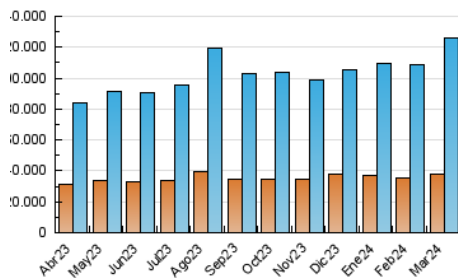

2. Secciones (Nacional)

	PAGINAS	%
HOME	11.903.503	8.10 %
RESTO	135.064.327	91.90 %

3. Por día del mes (Nacional)

Día	N. únicos	Visitas	Páginas	Día	N. únicos	Visitas	Páginas	Día	N. únicos	Visitas	Páginas
1	2.931.508	3.760.422	4.576.587	11	2.866.120	3.646.646	4.364.776	21	3.702.374	5.004.097	5.829.386
2	3.321.428	4.314.817	5.187.750	12	2.694.053	3.527.264	4.198.552	22	3.092.295	4.273.856	4.820.583
3	2.985.059	4.032.867	4.535.491	13	3.275.165	4.514.861	5.353.263	23	2.555.729	3.456.993	3.915.948
4	2.570.413	3.380.060	4.062.704	14	3.175.937	4.429.826	5.256.477	24	2.884.000	3.886.855	4.430.962
5	2.811.268	3.865.109	4.491.477	15	2.795.773	3.765.668	4.507.816	25	3.084.320	4.029.854	4.809.702
6	3.268.332	4.397.845	5.274.228	16	2.989.558	4.165.966	4.906.428	26	3.058.566	3.967.801	4.574.393
7	3.250.778	4.514.626	5.282.983	17	3.345.033	4.462.500	5.280.125	27	3.251.717	4.302.387	4.880.692
8	2.624.432	3.506.717	4.024.169	18	2.947.923	3.773.647	4.590.312	28	3.254.917	4.158.355	4.839.333
9	2.859.406	3.843.873	4.433.581	19	2.748.082	3.755.506	4.247.400	29	3.173.374	4.097.683	4.703.354
10	3.220.559	4.411.884	4.991.736	20	3.370.989	4.576.054	5.100.039	30	3.220.592	4.205.029	4.799.301
								31	3.196.671	4.051.511	4.698.282

4. Gráficas (Nacional)

4.1 Por día de la semana (promedio)

N. únicos / Visitas (x 100)

Páginas (x 100)

4.2 Por franja horaria (promedio)

Visitas_ (x 1000)

Páginas (x 1000)

4.3 Por meses

N. únicos / Visitas (x 1000)

Páginas (x 1000)

5. Observaciones

Este Medio Electrónico de Comunicación ha sido medido por la herramienta Google Analytics de Google (GA4).

6. Definiciones básicas (Para más información ver Normas Técnicas para el Control de los Medios Electrónicos de Comunicación)

Visita:

Una secuencia ininterrumpida de páginas servidas a un usuario válido. Si dicho usuario no realiza peticiones de páginas en un periodo de tiempo (30 min) la siguiente petición constituirá el inicio de una nueva visita.