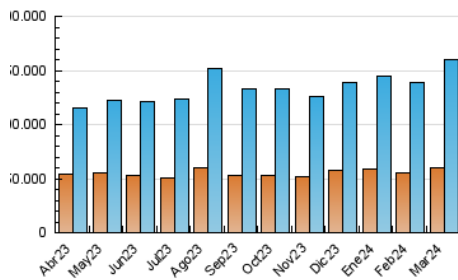

4.3 Por meses

N. únicos / Visitas (x 1000)