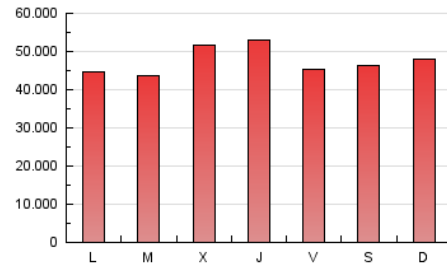

EL ESPAÑOL

1. Cifras totales y promedios (Nacional)

MES - AÑO	NAVEGADORES UNICOS	VISITAS	PAGINAS
Marzo - 2024	37.509.882	126.080.579	146.967.830
PROMEDIO DIARIO	3.049.238	4.067.115	4.740.898
PROMEDIO LUNES-VIERNES	3.045.159	4.059.442	4.751.820
PROMEDIO SABADO-DOMINGO	3.057.804	4.083.230	4.717.960
PAGINAS / VISITAS	1,17		
DURACION MEDIA VISITAS	0:01:43		
TIEMPO INTERACCIÓN MEDIO	0:01:11		

2. Secciones (Nacional)

	PAGINAS	%
HOME	11.903.503	8.10 %
RESTO	135.064.327	91.90 %

3. Por día del mes (Nacional)

Día	N. únicos	Visitas	Páginas	Día	N. únicos	Visitas	Páginas	Día	N. únicos	Visitas	Páginas
1	2.931.508	3.760.422	4.576.587	11	2.866.120	3.646.646	4.364.776	21	3.702.374	5.004.097	5.829.386
2	3.321.428	4.314.817	5.187.750	12	2.694.053	3.527.264	4.198.552	22	3.092.295	4.273.856	4.820.583
3	2.985.059	4.032.867	4.535.491	13	3.275.165	4.514.861	5.353.263	23	2.555.729	3.456.993	3.915.948
4	2.570.413	3.380.060	4.062.704	14	3.175.937	4.429.826	5.256.477	24	2.884.000	3.886.855	4.430.962
5	2.811.268	3.865.109	4.491.477	15	2.795.773	3.765.668	4.507.816	25	3.084.320	4.029.854	4.809.702
6	3.268.332	4.397.845	5.274.228	16	2.989.558	4.165.966	4.906.428	26	3.058.566	3.967.801	4.574.393
7	3.250.778	4.514.626	5.282.983	17	3.345.033	4.462.500	5.280.125	27	3.251.717	4.302.387	4.880.692
8	2.624.432	3.506.717	4.024.169	18	2.947.923	3.773.647	4.590.312	28	3.254.917	4.158.355	4.839.333
9	2.859.406	3.843.873	4.433.581	19	2.748.082	3.755.506	4.247.400	29	3.173.374	4.097.683	4.703.354
10	3.220.559	4.411.884	4.991.736	20	3.370.989	4.576.054	5.100.039	30	3.220.592	4.205.029	4.799.301
								31	3.196.671	4.051.511	4.698.282

4. Gráficas (Nacional)

4.1 Por día de la semana (promedio)

N. únicos / Visitas (x 100)

Páginas (x 100)

4.2 Por franja horaria (promedio)

Visitas_ (x 1000)

Páginas (x 1000)

4.3 Por meses