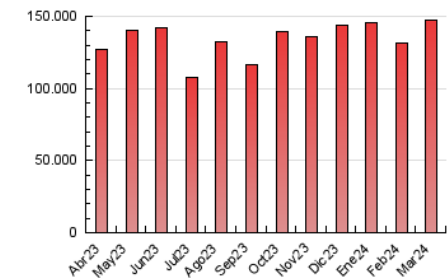

2. Secciones (Nacional)

	PAGINAS	%
HOME	11.903.503	8.10 %
RESTO	135.064.327	91.90 %

3. Por día del mes (Nacional)

Día	N. únicos	Visitas	Páginas	Día	N. únicos	Visitas	Páginas	Día	N. únicos	Visitas	Páginas
1	2.931.508	3.760.422	4.576.587	11	2.866.120	3.646.646	4.364.776	21	3.702.374	5.004.097	5.829.386
2	3.321.428	4.314.817	5.187.750	12	2.694.053	3.527.264	4.198.552	22	3.092.295	4.273.856	4.820.583
3	2.985.059	4.032.867	4.535.491	13	3.275.165	4.514.861	5.353.263	23	2.555.729	3.456.993	3.915.948
4	2.570.413	3.380.060	4.062.704	14	3.175.937	4.429.826	5.256.477	24	2.884.000	3.886.855	4.430.962
5	2.811.268	3.865.109	4.491.477	15	2.795.773	3.765.668	4.507.816	25	3.084.320	4.029.854	4.809.702
6	3.268.332	4.397.845	5.274.228	16	2.989.558	4.165.966	4.906.428	26	3.058.566	3.967.801	4.574.393
7	3.250.778	4.514.626	5.282.983	17	3.345.033	4.462.500	5.280.125	27	3.251.717	4.302.387	4.880.692
8	2.624.432	3.506.717	4.024.169	18	2.947.923	3.773.647	4.590.312	28	3.254.917	4.158.355	4.839.333
9	2.859.406	3.843.873	4.433.581	19	2.748.082	3.755.506	4.247.400	29	3.173.374	4.097.683	4.703.354
10	3.220.559	4.411.884	4.991.736	20	3.370.989	4.576.054	5.100.039	30	3.220.592	4.205.029	4.799.301
								31	3.196.671	4.051.511	4.698.282

4. Gráficas (Nacional)

4.1 Por día de la semana (promedio)

N. únicos / Visitas (x 100)

Páginas (x 100)

4.2 Por franja horaria (promedio)

Visitas_ (x 1000)

Páginas (x 1000)

4.3 Por meses

N. únicos / Visitas (x 1000)

Páginas (x 1000)

5. Observaciones

Este Medio Electrónico de Comunicación ha sido medido por la herramienta Google Analytics de Google (GA4).

6. Definiciones básicas (Para más información ver Normas Técnicas para el Control de los Medios Electrónicos de Comunicación)

Visita:

Una secuencia ininterrumpida de páginas servidas a un usuario válido. Si dicho usuario no realiza peticiones de páginas en un periodo de tiempo (30 min) la siguiente petición constituirá el inicio de una nueva visita.