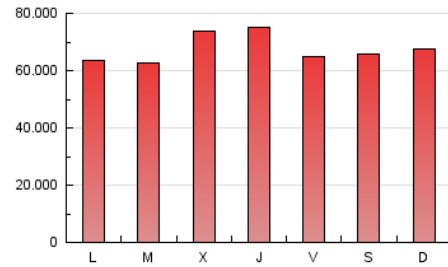

EL ESPAÑOL

1. Cifras totales y promedios (Nacional e Internacional)

MES - AÑO	NAVEGADORES UNICOS	VISITAS	PAGINAS
Marzo - 2024	60.070.758	159.967.716	209.096.112
PROMEDIO DIARIO	3.993.266	5.160.249	6.745.036
PROMEDIO LUNES-VIERNES	4.018.639	5.185.621	6.787.643
PROMEDIO SABADO-DOMINGO	3.939.983	5.106.968	6.655.561
PAGINAS / VISITAS	1,31		
DURACION MEDIA VISITAS	0:01:44		
TIEMPO INTERACCIÓN MEDIO	0:00:57		

2. Secciones (Nacional e Internacional)

	PAGINAS	%
HOME	12.716.869	6.08 %
RESTO	196.379.243	93.92 %

3. Por día del mes (Nacional e Internacional)

Día	N. únicos	Visitas	Páginas	Día	N. únicos	Visitas	Páginas	Día	N. únicos	Visitas	Páginas
1	3.862.102	4.842.754	6.674.598	11	3.668.242	4.571.723	6.124.776	21	5.291.016	6.878.612	8.782.589
2	4.232.010	5.325.253	7.296.181	12	3.480.351	4.459.255	5.962.918	22	4.141.358	5.592.827	6.964.104
3	3.885.639	5.099.012	6.516.262	13	4.132.975	5.500.247	7.202.155	23	3.310.790	4.333.702	5.680.446
4	3.411.565	4.450.477	5.905.890	14	3.977.043	5.343.014	7.025.970	24	3.647.010	4.890.703	6.268.099
5	3.622.683	4.821.882	6.314.021	15	3.553.422	4.590.309	6.185.784	25	3.918.335	5.027.831	6.753.304
6	4.121.389	5.458.881	7.131.797	16	3.860.660	5.156.232	6.698.237	26	4.053.856	5.017.823	6.660.498
7	4.144.824	5.513.115	7.199.470	17	4.349.460	5.560.038	7.295.853	27	4.338.521	5.524.518	7.104.946
8	3.469.599	4.503.746	5.783.641	18	3.907.944	4.792.710	6.552.012	28	4.425.251	5.459.438	7.122.610
9	3.646.395	4.754.052	6.178.075	19	3.562.024	4.727.418	6.096.155	29	4.296.025	5.393.031	6.894.949
10	4.068.561	5.465.283	6.861.770	20	5.012.891	6.428.425	8.098.319	30	4.230.537	5.346.807	6.953.510
								31	4.168.772	5.138.598	6.807.173

4. Gráficas (Nacional e Internacional)

4.1 Por día de la semana (promedio)

N. únicos / Visitas (x 100)

Páginas (x 100)

4.2 Por franja horaria (promedio)

Visitas_ (x 1000)

Páginas (x 1000)

4.3 Por meses