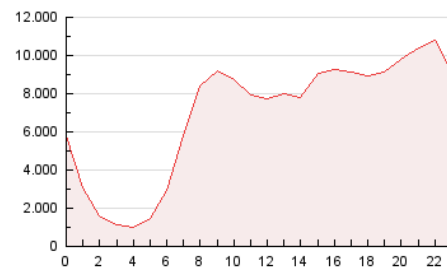

2. Secciones (Nacional)

	PAGINAS	%
HOME	11.903.503	8.10 %
RESTO	135.064.327	91.90 %

3. Por día del mes (Nacional)

Día	N. únicos	Visitas	Páginas	Día	N. únicos	Visitas	Páginas	Día	N. únicos	Visitas	Páginas
1	2.931.508	3.760.422	4.576.587	11	2.866.120	3.646.646	4.364.776	21	3.702.374	5.004.097	5.829.386
2	3.321.428	4.314.817	5.187.750	12	2.694.053	3.527.264	4.198.552	22	3.092.295	4.273.856	4.820.583
3	2.985.059	4.032.867	4.535.491	13	3.275.165	4.514.861	5.353.263	23	2.555.729	3.456.993	3.915.948
4	2.570.413	3.380.060	4.062.704	14	3.175.937	4.429.826	5.256.477	24	2.884.000	3.886.855	4.430.962
5	2.811.268	3.865.109	4.491.477	15	2.795.773	3.765.668	4.507.816	25	3.084.320	4.029.854	4.809.702
6	3.268.332	4.397.845	5.274.228	16	2.989.558	4.165.966	4.906.428	26	3.058.566	3.967.801	4.574.393
7	3.250.778	4.514.626	5.282.983	17	3.345.033	4.462.500	5.280.125	27	3.251.717	4.302.387	4.880.692
8	2.624.432	3.506.717	4.024.169	18	2.947.923	3.773.647	4.590.312	28	3.254.917	4.158.355	4.839.333
9	2.859.406	3.843.873	4.433.581	19	2.748.082	3.755.506	4.247.400	29	3.173.374	4.097.683	4.703.354
10	3.220.559	4.411.884	4.991.736	20	3.370.989	4.576.054	5.100.039	30	3.220.592	4.205.029	4.799.301
								31	3.196.671	4.051.511	4.698.282

4. Gráficas (Nacional)

4.1 Por día de la semana (promedio)

N. únicos / Visitas (x 100)

Páginas (x 100)

4.2 Por franja horaria (promedio)

Visitas_ (x 1000)

Páginas (x 1000)

4.3 Por meses

N. únicos / Visitas (x 1000)

Páginas (x 1000)

5. Observaciones

Este Medio Electrónico de Comunicación ha sido medido por la herramienta Google Analytics de Google (GA4).

6. Definiciones básicas (Para más información ver Normas Técnicas para el Control de los Medios Electrónicos de Comunicación)