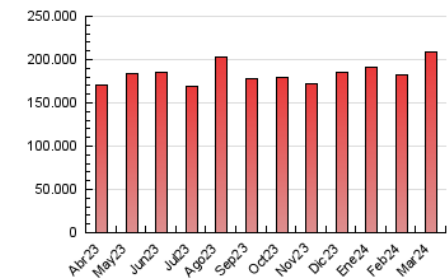

Páginas (x 1000)