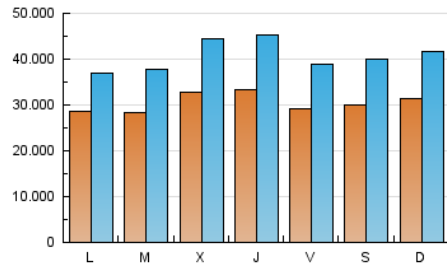

EL ESPAÑOL

1. Cifras totales y promedios (Nacional)

MES - AÑO	NAVEGADORES UNICOS	VISITAS	PAGINAS
Marzo - 2024	37.509.882	126.080.579	146.967.830
PROMEDIO DIARIO	3.049.238	4.067.115	4.740.898
PROMEDIO LUNES-VIERNES	3.045.159	4.059.442	4.751.820
PROMEDIO SABADO-DOMINGO	3.057.804	4.083.230	4.717.960
PAGINAS / VISITAS	1,17		
DURACION MEDIA VISITAS	0:01:43		
TIEMPO INTERACCIÓN MEDIO	0:01:11		

2. Secciones (Nacional)

	PAGINAS	%
HOME	11.903.503	8.10 %
RESTO	135.064.327	91.90 %

3. Por día del mes (Nacional)

Día	N. únicos	Visitas	Páginas	Día	N. únicos	Visitas	Páginas	Día	N. únicos	Visitas	Páginas
1	2.931.508	3.760.422	4.576.587	11	2.866.120	3.646.646	4.364.776	21	3.702.374	5.004.097	5.829.386
2	3.321.428	4.314.817	5.187.750	12	2.694.053	3.527.264	4.198.552	22	3.092.295	4.273.856	4.820.583
3	2.985.059	4.032.867	4.535.491	13	3.275.165	4.514.861	5.353.263	23	2.555.729	3.456.993	3.915.948
4	2.570.413	3.380.060	4.062.704	14	3.175.937	4.429.826	5.256.477	24	2.884.000	3.886.855	4.430.962
5	2.811.268	3.865.109	4.491.477	15	2.795.773	3.765.668	4.507.816	25	3.084.320	4.029.854	4.809.702
6	3.268.332	4.397.845	5.274.228	16	2.989.558	4.165.966	4.906.428	26	3.058.566	3.967.801	4.574.393
7	3.250.778	4.514.626	5.282.983	17	3.345.033	4.462.500	5.280.125	27	3.251.717	4.302.387	4.880.692
8	2.624.432	3.506.717	4.024.169	18	2.947.923	3.773.647	4.590.312	28	3.254.917	4.158.355	4.839.333
9	2.859.406	3.843.873	4.433.581	19	2.748.082	3.755.506	4.247.400	29	3.173.374	4.097.683	4.703.354
10	3.220.559	4.411.884	4.991.736	20	3.370.989	4.576.054	5.100.039	30	3.220.592	4.205.029	4.799.301
								31	3.196.671	4.051.511	4.698.282

4. Gráficas (Nacional)

4.1 Por día de la semana (promedio)

N. únicos / Visitas (x 100)

Páginas (x 100)

4.2 Por franja horaria (promedio)

Visitas_ (x 1000)

Páginas (x 1000)

4.3 Por meses