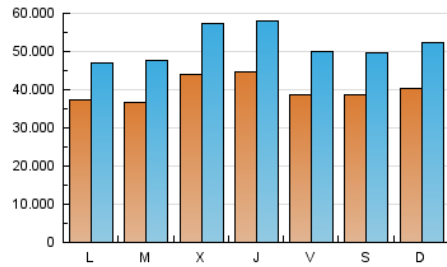

EL ESPAÑOL

1. Cifras totales y promedios (Nacional e Internacional)

MES - AÑO	NAVEGADORES UNICOS	VISITAS	PAGINAS
Marzo - 2024	60.070.758	159.967.716	209.096.112
PROMEDIO DIARIO	3.993.266	5.160.249	6.745.036
PROMEDIO LUNES-VIERNES	4.018.639	5.185.621	6.787.643
PROMEDIO SABADO-DOMINGO	3.939.983	5.106.968	6.655.561
PAGINAS / VISITAS	1,31		
DURACION MEDIA VISITAS	0:01:44		
TIEMPO INTERACCIÓN MEDIO	0:00:57		

2. Secciones (Nacional e Internacional)

	PAGINAS	%
HOME	12.716.869	6.08 %
RESTO	196.379.243	93.92 %

3. Por día del mes (Nacional e Internacional)

Día	N. únicos	Visitas	Páginas	Día	N. únicos	Visitas	Páginas	Día	N. únicos	Visitas	Páginas
1	3.862.102	4.842.754	6.674.598	11	3.668.242	4.571.723	6.124.776	21	5.291.016	6.878.612	8.782.589
2	4.232.010	5.325.253	7.296.181	12	3.480.351	4.459.255	5.962.918	22	4.141.358	5.592.827	6.964.104
3	3.885.639	5.099.012	6.516.262	13	4.132.975	5.500.247	7.202.155	23	3.310.790	4.333.702	5.680.446
4	3.411.565	4.450.477	5.905.890	14	3.977.043	5.343.014	7.025.970	24	3.647.010	4.890.703	6.268.099
5	3.622.683	4.821.882	6.314.021	15	3.553.422	4.590.309	6.185.784	25	3.918.335	5.027.831	6.753.304
6	4.121.389	5.458.881	7.131.797	16	3.860.660	5.156.232	6.698.237	26	4.053.856	5.017.823	6.660.498
7	4.144.824	5.513.115	7.199.470	17	4.349.460	5.560.038	7.295.853	27	4.338.521	5.524.518	7.104.946
8	3.469.599	4.503.746	5.783.641	18	3.907.944	4.792.710	6.552.012	28	4.425.251	5.459.438	7.122.610
9	3.646.395	4.754.052	6.178.075	19	3.562.024	4.727.418	6.096.155	29	4.296.025	5.393.031	6.894.949
10	4.068.561	5.465.283	6.861.770	20	5.012.891	6.428.425	8.098.319	30	4.230.537	5.346.807	6.953.510
								31	4.168.772	5.138.598	6.807.173

4. Gráficas (Nacional e Internacional)

4.1 Por día de la semana (promedio)

N. únicos / Visitas (x 100)

Páginas (x 100)

4.2 Por franja horaria (promedio)

Visitas_ (x 1000)

Páginas (x 1000)

4.3 Por meses