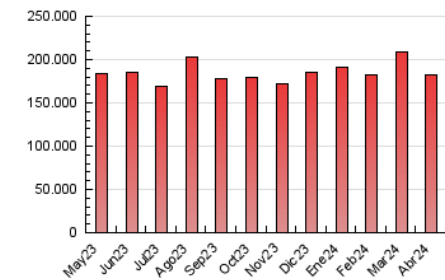

Páginas (x 1000)