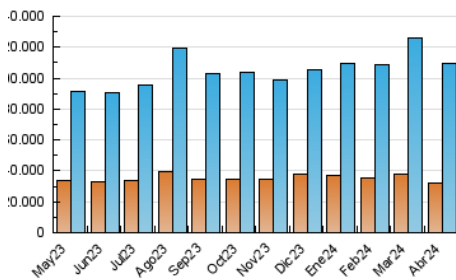

2. Secciones (Nacional)

	PAGINAS	%
HOME	9.554.636	7.46 %
RESTO	118.596.904	92.54 %

3. Por día del mes (Nacional)

Día	N. únicos	Visitas	Páginas	Día	N. únicos	Visitas	Páginas	Día	N. únicos	Visitas	Páginas
1	3.331.761	4.282.329	5.234.459	11	2.558.596	3.466.241	3.951.579	21	2.875.221	3.884.556	4.606.958
2	3.875.635	5.069.902	6.008.852	12	2.773.048	3.519.351	4.160.678	22	2.603.825	3.367.960	3.998.443
3	3.479.620	4.525.967	5.259.260	13	2.678.936	3.331.843	3.936.251	23	2.598.110	3.278.653	3.857.208
4	3.170.137	4.008.747	4.732.112	14	2.863.730	3.800.062	4.362.130	24	2.641.609	3.493.777	4.115.844
5	2.399.376	3.018.462	3.573.623	15	3.105.492	4.045.242	4.634.539	25	2.769.151	3.648.325	4.447.675
6	2.554.342	3.396.089	3.923.064	16	2.896.058	3.771.045	4.336.079	26	2.797.302	3.724.543	4.330.782
7	2.857.327	3.703.217	4.449.881	17	2.676.816	3.533.073	4.044.544	27	2.693.014	3.576.841	4.256.081
8	2.793.697	3.710.001	4.292.361	18	2.467.081	3.251.931	3.719.695	28	2.759.185	3.552.846	4.223.324
9	2.594.707	3.429.224	4.003.436	19	2.530.710	3.261.577	3.786.312	29	2.586.718	3.411.961	4.046.407
10	2.561.566	3.380.402	3.939.644	20	2.591.724	3.472.521	4.017.259	30	2.523.254	3.289.474	3.903.060

4. Gráficas (Nacional)

4.1 Por día de la semana (promedio)

N. únicos / Visitas (x 100)

Páginas (x 100)

4.2 Por franja horaria (promedio)

Visitas_ (x 1000)

Páginas (x 1000)

4.3 Por meses

N. únicos / Visitas (x 1000)

Páginas (x 1000)

5. Observaciones

Este Medio Electrónico de Comunicación ha sido medido por la herramienta Google Analytics de Google (GA4).

6. Definiciones básicas (Para más información ver Normas Técnicas para el Control de los Medios Electrónicos de Comunicación)

Visita:

Una secuencia ininterrumpida de páginas servidas a un usuario válido. Si dicho usuario no realiza peticiones de páginas en un periodo de tiempo (30 min) la siguiente petición constituirá el inicio de una nueva visita.