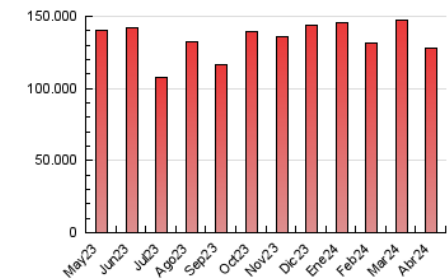

2. Secciones (Nacional)

	PAGINAS	%
HOME	9.554.636	7.46 %
RESTO	118.596.904	92.54 %

3. Por día del mes (Nacional)

Día	N. únicos	Visitas	Páginas	Día	N. únicos	Visitas	Páginas	Día	N. únicos	Visitas	Páginas
1	3.331.761	4.282.329	5.234.459	11	2.558.596	3.466.241	3.951.579	21	2.875.221	3.884.556	4.606.958
2	3.875.635	5.069.902	6.008.852	12	2.773.048	3.519.351	4.160.678	22	2.603.825	3.367.960	3.998.443
3	3.479.620	4.525.967	5.259.260	13	2.678.936	3.331.843	3.936.251	23	2.598.110	3.278.653	3.857.208
4	3.170.137	4.008.747	4.732.112	14	2.863.730	3.800.062	4.362.130	24	2.641.609	3.493.777	4.115.844
5	2.399.376	3.018.462	3.573.623	15	3.105.492	4.045.242	4.634.539	25	2.769.151	3.648.325	4.447.675
6	2.554.342	3.396.089	3.923.064	16	2.896.058	3.771.045	4.336.079	26	2.797.302	3.724.543	4.330.782
7	2.857.327	3.703.217	4.449.881	17	2.676.816	3.533.073	4.044.544	27	2.693.014	3.576.841	4.256.081
8	2.793.697	3.710.001	4.292.361	18	2.467.081	3.251.931	3.719.695	28	2.759.185	3.552.846	4.223.324
9	2.594.707	3.429.224	4.003.436	19	2.530.710	3.261.577	3.786.312	29	2.586.718	3.411.961	4.046.407
10	2.561.566	3.380.402	3.939.644	20	2.591.724	3.472.521	4.017.259	30	2.523.254	3.289.474	3.903.060

4. Gráficas (Nacional)

4.1 Por día de la semana (promedio)

N. únicos / Visitas (x 100)

Páginas (x 100)

4.2 Por franja horaria (promedio)

Visitas_ (x 1000)

Páginas (x 1000)

4.3 Por meses

N. únicos / Visitas (x 1000)

Páginas (x 1000)

5. Observaciones

Este Medio Electrónico de Comunicación ha sido medido por la herramienta Google Analytics de Google (GA4).

6. Definiciones básicas (Para más información ver Normas Técnicas para el Control de los Medios Electrónicos de Comunicación)

Visita:

Una secuencia ininterrumpida de páginas servidas a un usuario válido. Si dicho usuario no realiza peticiones de páginas en un periodo de tiempo (30 min) la siguiente petición constituirá el inicio de una nueva visita.