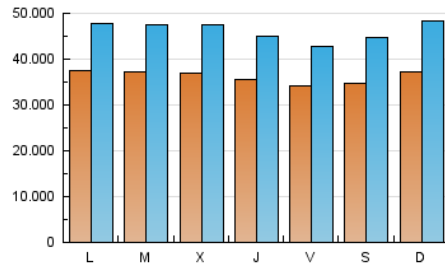

EL ESPAÑOL

1. Cifras totales y promedios (Nacional e Internacional)

MES - AÑO	NAVEGADORES UNICOS	VISITAS	PAGINAS
Abril - 2024	51.465.962	138.861.316	181.648.613
PROMEDIO DIARIO	3.629.184	4.628.711	6.054.954
PROMEDIO LUNES-VIERNES	3.637.244	4.622.302	6.061.245
PROMEDIO SABADO-DOMINGO	3.607.018	4.646.333	6.037.653
PAGINAS / VISITAS	1,31		
DURACION MEDIA VISITAS	0:01:42		
TIEMPO INTERACCIÓN MEDIO	0:01:04		

2. Secciones (Nacional e Internacional)

	PAGINAS	%
HOME	10.146.455	5.59 %
RESTO	171.502.158	94.41 %

3. Por día del mes (Nacional e Internacional)

Día	N. únicos	Visitas	Páginas	Día	N. únicos	Visitas	Páginas	Día	N. únicos	Visitas	Páginas
1	4.348.561	5.388.516	7.467.109	11	3.391.169	4.351.313	5.673.872	21	3.732.718	4.928.458	6.442.616
2	4.847.694	6.248.137	8.239.870	12	3.649.190	4.570.743	5.911.288	22	3.407.285	4.290.490	5.733.299
3	4.536.986	5.751.099	7.492.658	13	3.738.300	4.552.769	5.931.101	23	3.359.207	4.101.153	5.486.476
4	4.108.144	5.053.626	6.753.324	14	3.960.902	5.165.982	6.473.770	24	3.404.972	4.421.017	5.746.669
5	3.144.223	3.854.042	5.251.206	15	4.024.318	5.168.172	6.484.848	25	3.494.163	4.515.658	6.038.973
6	3.263.591	4.317.748	5.546.069	16	3.698.745	4.735.467	6.001.056	26	3.485.050	4.504.227	5.850.403
7	3.692.764	4.764.433	6.300.717	17	3.398.369	4.445.591	5.629.376	27	3.426.084	4.420.714	5.873.692
8	3.624.684	4.690.880	6.102.397	18	3.204.884	4.039.582	5.264.094	28	3.530.894	4.478.271	5.939.396
9	3.425.770	4.422.818	5.722.381	19	3.337.521	4.235.143	5.461.468	29	3.376.917	4.343.366	5.735.824
10	3.438.483	4.369.633	5.742.859	20	3.510.889	4.542.289	5.793.864	30	3.313.029	4.189.979	5.557.938

4. Gráficas (Nacional e Internacional)

4.1 Por día de la semana (promedio)

N. únicos / Visitas (x 100)

Páginas (x 100)

4.2 Por franja horaria (promedio)

Visitas_ (x 1000)

Páginas (x 1000)

4.3 Por meses