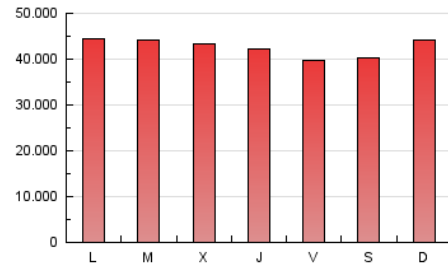

EL ESPAÑOL

1. Cifras totales y promedios (Nacional)

MES - AÑO	NAVEGADORES UNICOS	VISITAS	PAGINAS
Abril - 2024	32.179.163	109.206.162	128.151.540
PROMEDIO DIARIO	2.786.925	3.640.205	4.271.718
PROMEDIO LUNES-VIERNES	2.806.103	3.658.554	4.289.845
PROMEDIO SABADO-DOMINGO	2.734.185	3.589.747	4.221.869
PAGINAS / VISITAS	1,17		
DURACION MEDIA VISITAS	0:01:41		
TIEMPO INTERACCIÓN MEDIO	0:01:20		

2. Secciones (Nacional)

	PAGINAS	%
HOME	9.554.636	7.46 %
RESTO	118.596.904	92.54 %

3. Por día del mes (Nacional)

Día	N. únicos	Visitas	Páginas	Día	N. únicos	Visitas	Páginas	Día	N. únicos	Visitas	Páginas
1	3.331.761	4.282.329	5.234.459	11	2.558.596	3.466.241	3.951.579	21	2.875.221	3.884.556	4.606.958
2	3.875.635	5.069.902	6.008.852	12	2.773.048	3.519.351	4.160.678	22	2.603.825	3.367.960	3.998.443
3	3.479.620	4.525.967	5.259.260	13	2.678.936	3.331.843	3.936.251	23	2.598.110	3.278.653	3.857.208
4	3.170.137	4.008.747	4.732.112	14	2.863.730	3.800.062	4.362.130	24	2.641.609	3.493.777	4.115.844
5	2.399.376	3.018.462	3.573.623	15	3.105.492	4.045.242	4.634.539	25	2.769.151	3.648.325	4.447.675
6	2.554.342	3.396.089	3.923.064	16	2.896.058	3.771.045	4.336.079	26	2.797.302	3.724.543	4.330.782
7	2.857.327	3.703.217	4.449.881	17	2.676.816	3.533.073	4.044.544	27	2.693.014	3.576.841	4.256.081
8	2.793.697	3.710.001	4.292.361	18	2.467.081	3.251.931	3.719.695	28	2.759.185	3.552.846	4.223.324
9	2.594.707	3.429.224	4.003.436	19	2.530.710	3.261.577	3.786.312	29	2.586.718	3.411.961	4.046.407
10	2.561.566	3.380.402	3.939.644	20	2.591.724	3.472.521	4.017.259	30	2.523.254	3.289.474	3.903.060

4. Gráficas (Nacional)

4.1 Por día de la semana (promedio)

N. únicos / Visitas (x 100)

Páginas (x 100)

4.2 Por franja horaria (promedio)

Visitas_ (x 1000)

Páginas (x 1000)

4.3 Por meses