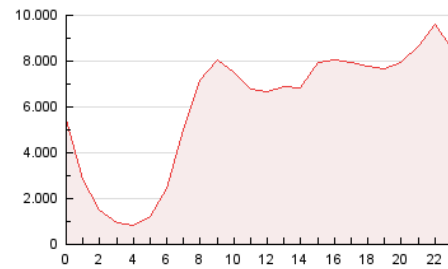

2. Secciones (Nacional)

	PAGINAS	%
HOME	9.554.636	7.46 %
RESTO	118.596.904	92.54 %

3. Por día del mes (Nacional)

Día	N. únicos	Visitas	Páginas	Día	N. únicos	Visitas	Páginas	Día	N. únicos	Visitas	Páginas
1	3.331.761	4.282.329	5.234.459	11	2.558.596	3.466.241	3.951.579	21	2.875.221	3.884.556	4.606.958
2	3.875.635	5.069.902	6.008.852	12	2.773.048	3.519.351	4.160.678	22	2.603.825	3.367.960	3.998.443
3	3.479.620	4.525.967	5.259.260	13	2.678.936	3.331.843	3.936.251	23	2.598.110	3.278.653	3.857.208
4	3.170.137	4.008.747	4.732.112	14	2.863.730	3.800.062	4.362.130	24	2.641.609	3.493.777	4.115.844
5	2.399.376	3.018.462	3.573.623	15	3.105.492	4.045.242	4.634.539	25	2.769.151	3.648.325	4.447.675
6	2.554.342	3.396.089	3.923.064	16	2.896.058	3.771.045	4.336.079	26	2.797.302	3.724.543	4.330.782
7	2.857.327	3.703.217	4.449.881	17	2.676.816	3.533.073	4.044.544	27	2.693.014	3.576.841	4.256.081
8	2.793.697	3.710.001	4.292.361	18	2.467.081	3.251.931	3.719.695	28	2.759.185	3.552.846	4.223.324
9	2.594.707	3.429.224	4.003.436	19	2.530.710	3.261.577	3.786.312	29	2.586.718	3.411.961	4.046.407
10	2.561.566	3.380.402	3.939.644	20	2.591.724	3.472.521	4.017.259	30	2.523.254	3.289.474	3.903.060

4. Gráficas (Nacional)

4.1 Por día de la semana (promedio)

N. únicos / Visitas (x 100)

Páginas (x 100)

4.2 Por franja horaria (promedio)

Visitas_ (x 1000)

Páginas (x 1000)

4.3 Por meses

N. únicos / Visitas (x 1000)

Páginas (x 1000)

5. Observaciones

Este Medio Electrónico de Comunicación ha sido medido por la herramienta Google Analytics de Google (GA4).

6. Definiciones básicas (Para más información ver Normas Técnicas para el Control de los Medios Electrónicos de Comunicación)