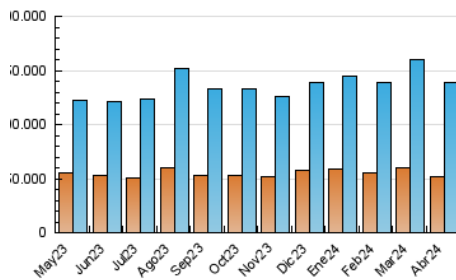

4.3 Por meses

N. únicos / Visitas (x 1000)