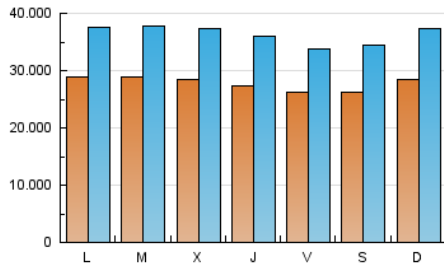

EL ESPAÑOL

1. Cifras totales y promedios (Nacional)

MES - AÑO	NAVEGADORES UNICOS	VISITAS	PAGINAS
Abril - 2024	32.179.163	109.206.162	128.151.540
PROMEDIO DIARIO	2.786.925	3.640.205	4.271.718
PROMEDIO LUNES-VIERNES	2.806.103	3.658.554	4.289.845
PROMEDIO SABADO-DOMINGO	2.734.185	3.589.747	4.221.869
PAGINAS / VISITAS	1,17		
DURACION MEDIA VISITAS	0:01:41		
TIEMPO INTERACCIÓN MEDIO	0:01:20		

2. Secciones (Nacional)

	PAGINAS	%
HOME	9.554.636	7.46 %
RESTO	118.596.904	92.54 %

3. Por día del mes (Nacional)

Día	N. únicos	Visitas	Páginas	Día	N. únicos	Visitas	Páginas	Día	N. únicos	Visitas	Páginas
1	3.331.761	4.282.329	5.234.459	11	2.558.596	3.466.241	3.951.579	21	2.875.221	3.884.556	4.606.958
2	3.875.635	5.069.902	6.008.852	12	2.773.048	3.519.351	4.160.678	22	2.603.825	3.367.960	3.998.443
3	3.479.620	4.525.967	5.259.260	13	2.678.936	3.331.843	3.936.251	23	2.598.110	3.278.653	3.857.208
4	3.170.137	4.008.747	4.732.112	14	2.863.730	3.800.062	4.362.130	24	2.641.609	3.493.777	4.115.844
5	2.399.376	3.018.462	3.573.623	15	3.105.492	4.045.242	4.634.539	25	2.769.151	3.648.325	4.447.675
6	2.554.342	3.396.089	3.923.064	16	2.896.058	3.771.045	4.336.079	26	2.797.302	3.724.543	4.330.782
7	2.857.327	3.703.217	4.449.881	17	2.676.816	3.533.073	4.044.544	27	2.693.014	3.576.841	4.256.081
8	2.793.697	3.710.001	4.292.361	18	2.467.081	3.251.931	3.719.695	28	2.759.185	3.552.846	4.223.324
9	2.594.707	3.429.224	4.003.436	19	2.530.710	3.261.577	3.786.312	29	2.586.718	3.411.961	4.046.407
10	2.561.566	3.380.402	3.939.644	20	2.591.724	3.472.521	4.017.259	30	2.523.254	3.289.474	3.903.060

4. Gráficas (Nacional)

4.1 Por día de la semana (promedio)

N. únicos / Visitas (x 100)

Páginas (x 100)

4.2 Por franja horaria (promedio)

Visitas_ (x 1000)

Páginas (x 1000)

4.3 Por meses