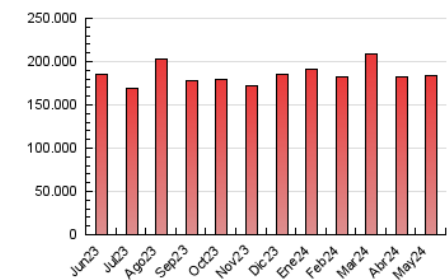

Páginas (x 1000)