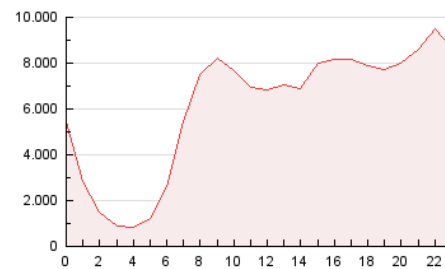

2. Secciones (Nacional)

	PAGINAS	%
HOME	9.614.098	7.32 %
RESTO	121.707.357	92.68 %

3. Por día del mes (Nacional)

Día	N. únicos	Visitas	Páginas	Día	N. únicos	Visitas	Páginas	Día	N. únicos	Visitas	Páginas
1	2.960.187	4.015.631	4.673.133	11	3.114.779	4.124.268	4.866.820	21	2.581.724	3.267.719	4.008.695
2	2.818.300	3.615.047	4.385.704	12	3.554.805	4.702.392	5.731.175	22	2.301.724	2.936.733	3.475.257
3	2.590.811	3.360.553	3.975.992	13	3.327.151	4.102.422	5.072.230	23	2.327.153	2.904.894	3.491.681
4	2.507.505	3.169.615	3.771.630	14	3.052.699	3.973.909	4.663.360	24	2.349.369	2.984.817	3.543.194
5	3.361.496	4.286.739	5.250.902	15	3.014.294	3.787.721	4.592.948	25	2.470.077	3.112.205	3.676.770
6	3.396.764	4.475.149	5.329.167	16	3.169.224	4.067.759	4.960.906	26	2.874.567	3.755.688	4.306.685
7	2.774.458	3.538.808	4.224.362	17	2.630.925	3.423.508	4.064.814	27	2.720.888	3.456.750	4.114.589
8	2.621.525	3.321.549	3.927.009	18	2.295.078	2.875.245	3.426.027	28	2.680.153	3.364.436	4.024.039
9	2.526.684	3.196.129	3.821.707	19	2.471.634	3.125.962	3.724.392	29	2.965.620	3.715.970	4.444.753
10	2.886.793	3.714.219	4.416.266	20	2.627.974	3.271.737	4.021.461	30	2.611.798	3.256.538	3.889.376
								31	2.306.313	2.825.375	3.446.411

4. Gráficas (Nacional)

4.1 Por día de la semana (promedio)

N. únicos / Visitas (x 100)

Páginas (x 100)

4.2 Por franja horaria (promedio)

Visitas_ (x 1000)

Páginas (x 1000)

4.3 Por meses

N. únicos / Visitas (x 1000)

Páginas (x 1000)

5. Observaciones

Este Medio Electrónico de Comunicación ha sido medido por la herramienta Google Analytics de Google (GA4).

6. Definiciones básicas (Para más información ver Normas Técnicas para el Control de los Medios Electrónicos de Comunicación)