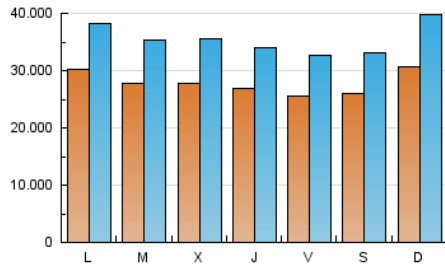

EL ESPAÑOL

1. Cifras totales y promedios (Nacional)

MES - AÑO	NAVEGADORES UNICOS	VISITAS	PAGINAS
Mayo - 2024	32.812.678	109.729.487	131.321.455
PROMEDIO DIARIO	2.770.725	3.539.661	4.236.176
PROMEDIO LUNES-VIERNES	2.749.675	3.503.364	4.198.568
PROMEDIO SABADO-DOMINGO	2.831.243	3.644.014	4.344.300
PAGINAS / VISITAS	1,20		
DURACION MEDIA VISITAS	0:01:41		
TIEMPO INTERACCIÓN MEDIO	0:01:22		

2. Secciones (Nacional)

	PAGINAS	%
HOME	9.614.098	7.32 %
RESTO	121.707.357	92.68 %

3. Por día del mes (Nacional)

Día	N. únicos	Visitas	Páginas	Día	N. únicos	Visitas	Páginas	Día	N. únicos	Visitas	Páginas
1	2.960.187	4.015.631	4.673.133	11	3.114.779	4.124.268	4.866.820	21	2.581.724	3.267.719	4.008.695
2	2.818.300	3.615.047	4.385.704	12	3.554.805	4.702.392	5.731.175	22	2.301.724	2.936.733	3.475.257
3	2.590.811	3.360.553	3.975.992	13	3.327.151	4.102.422	5.072.230	23	2.327.153	2.904.894	3.491.681
4	2.507.505	3.169.615	3.771.630	14	3.052.699	3.973.909	4.663.360	24	2.349.369	2.984.817	3.543.194
5	3.361.496	4.286.739	5.250.902	15	3.014.294	3.787.721	4.592.948	25	2.470.077	3.112.205	3.676.770
6	3.396.764	4.475.149	5.329.167	16	3.169.224	4.067.759	4.960.906	26	2.874.567	3.755.688	4.306.685
7	2.774.458	3.538.808	4.224.362	17	2.630.925	3.423.508	4.064.814	27	2.720.888	3.456.750	4.114.589
8	2.621.525	3.321.549	3.927.009	18	2.295.078	2.875.245	3.426.027	28	2.680.153	3.364.436	4.024.039
9	2.526.684	3.196.129	3.821.707	19	2.471.634	3.125.962	3.724.392	29	2.965.620	3.715.970	4.444.753
10	2.886.793	3.714.219	4.416.266	20	2.627.974	3.271.737	4.021.461	30	2.611.798	3.256.538	3.889.376
								31	2.306.313	2.825.375	3.446.411

4. Gráficas (Nacional)

4.1 Por día de la semana (promedio)

N. únicos / Visitas (x 100)

Páginas (x 100)

4.2 Por franja horaria (promedio)

Visitas_ (x 1000)

Páginas (x 1000)

4.3 Por meses