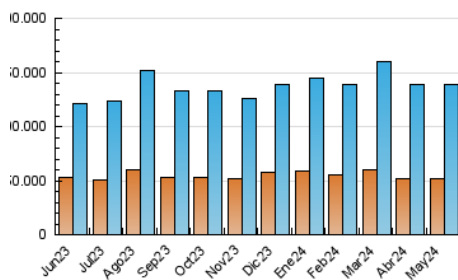

4.3 Por meses

N. únicos / Visitas (x 1000)