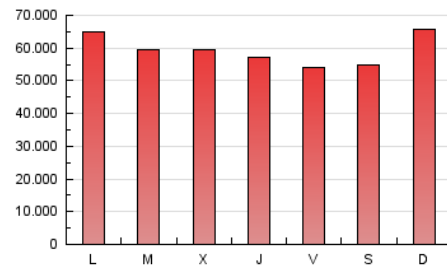

EL ESPAÑOL

1. Cifras totales y promedios (Nacional e Internacional)

MES - AÑO	NAVEGADORES UNICOS	VISITAS	PAGINAS
Mayo - 2024	51.766.348	138.461.174	183.327.725
PROMEDIO DIARIO	3.571.273	4.466.489	5.913.798
PROMEDIO LUNES-VIERNES	3.545.231	4.425.578	5.873.896
PROMEDIO SABADO-DOMINGO	3.646.143	4.584.110	6.028.514
PAGINAS / VISITAS	1,32		
DURACION MEDIA VISITAS	0:01:45		
TIEMPO INTERACCIÓN MEDIO	0:01:05		

2. Secciones (Nacional e Internacional)

	PAGINAS	%
HOME	10.193.279	5.56 %
RESTO	173.134.446	94.44 %

3. Por día del mes (Nacional e Internacional)

Día	N. únicos	Visitas	Páginas	Día	N. únicos	Visitas	Páginas	Día	N. únicos	Visitas	Páginas
1	3.791.257	4.969.455	6.470.983	11	3.920.227	5.140.576	6.534.439	21	3.380.632	4.119.242	5.670.915
2	3.613.648	4.517.898	6.081.777	12	4.554.711	5.750.929	7.686.237	22	3.080.822	3.841.251	5.081.226
3	3.374.498	4.277.025	5.578.814	13	4.342.693	5.257.272	7.097.478	23	2.993.008	3.698.526	4.993.942
4	3.304.168	4.076.511	5.434.212	14	3.910.064	4.992.036	6.430.622	24	3.104.202	3.850.951	5.087.214
5	4.355.985	5.387.620	7.204.479	15	3.788.768	4.637.042	6.211.272	25	3.188.105	3.931.531	5.202.237
6	4.403.969	5.675.592	7.325.087	16	3.849.141	4.870.639	6.482.610	26	3.749.388	4.767.767	6.094.102
7	3.622.080	4.521.528	5.941.027	17	3.313.279	4.175.035	5.529.297	27	3.603.458	4.481.425	5.935.940
8	3.494.940	4.385.697	5.699.825	18	2.938.254	3.664.890	4.839.861	28	3.455.752	4.309.352	5.698.723
9	3.259.608	4.044.520	5.421.526	19	3.158.308	3.953.059	5.232.543	29	3.821.855	4.720.700	6.276.129
10	3.600.723	4.491.355	5.937.614	20	3.331.171	4.094.946	5.596.946	30	3.484.601	4.244.935	5.625.770
								31	2.920.144	3.611.869	4.924.878

4. Gráficas (Nacional e Internacional)

4.1 Por día de la semana (promedio)

N. únicos / Visitas (x 100)

Páginas (x 100)

4.2 Por franja horaria (promedio)

Visitas_ (x 1000)

Páginas (x 1000)

4.3 Por meses