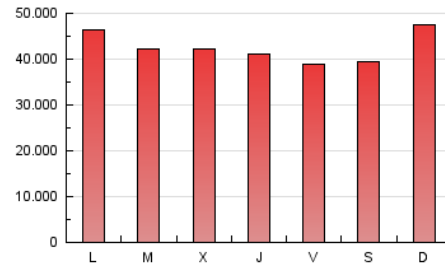

EL ESPAÑOL

1. Cifras totales y promedios (Nacional)

MES - AÑO	NAVEGADORES UNICOS	VISITAS	PAGINAS
Mayo - 2024	32.812.678	109.729.487	131.321.455
PROMEDIO DIARIO	2.770.725	3.539.661	4.236.176
PROMEDIO LUNES-VIERNES	2.749.675	3.503.364	4.198.568
PROMEDIO SABADO-DOMINGO	2.831.243	3.644.014	4.344.300
PAGINAS / VISITAS	1,20		
DURACION MEDIA VISITAS	0:01:41		
TIEMPO INTERACCIÓN MEDIO	0:01:22		

2. Secciones (Nacional)

	PAGINAS	%
HOME	9.614.098	7.32 %
RESTO	121.707.357	92.68 %

3. Por día del mes (Nacional)

Día	N. únicos	Visitas	Páginas	Día	N. únicos	Visitas	Páginas	Día	N. únicos	Visitas	Páginas
1	2.960.187	4.015.631	4.673.133	11	3.114.779	4.124.268	4.866.820	21	2.581.724	3.267.719	4.008.695
2	2.818.300	3.615.047	4.385.704	12	3.554.805	4.702.392	5.731.175	22	2.301.724	2.936.733	3.475.257
3	2.590.811	3.360.553	3.975.992	13	3.327.151	4.102.422	5.072.230	23	2.327.153	2.904.894	3.491.681
4	2.507.505	3.169.615	3.771.630	14	3.052.699	3.973.909	4.663.360	24	2.349.369	2.984.817	3.543.194
5	3.361.496	4.286.739	5.250.902	15	3.014.294	3.787.721	4.592.948	25	2.470.077	3.112.205	3.676.770
6	3.396.764	4.475.149	5.329.167	16	3.169.224	4.067.759	4.960.906	26	2.874.567	3.755.688	4.306.685
7	2.774.458	3.538.808	4.224.362	17	2.630.925	3.423.508	4.064.814	27	2.720.888	3.456.750	4.114.589
8	2.621.525	3.321.549	3.927.009	18	2.295.078	2.875.245	3.426.027	28	2.680.153	3.364.436	4.024.039
9	2.526.684	3.196.129	3.821.707	19	2.471.634	3.125.962	3.724.392	29	2.965.620	3.715.970	4.444.753
10	2.886.793	3.714.219	4.416.266	20	2.627.974	3.271.737	4.021.461	30	2.611.798	3.256.538	3.889.376
								31	2.306.313	2.825.375	3.446.411

4. Gráficas (Nacional)

4.1 Por día de la semana (promedio)

N. únicos / Visitas (x 100)

Páginas (x 100)

4.2 Por franja horaria (promedio)

Visitas_ (x 1000)

Páginas (x 1000)

4.3 Por meses