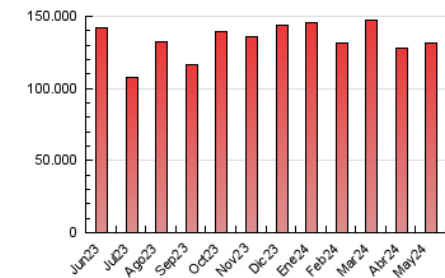

2. Secciones (Nacional)

	PAGINAS	%
HOME	9.614.098	7.32 %
RESTO	121.707.357	92.68 %

3. Por día del mes (Nacional)

Día	N. únicos	Visitas	Páginas	Día	N. únicos	Visitas	Páginas	Día	N. únicos	Visitas	Páginas
1	2.960.187	4.015.631	4.673.133	11	3.114.779	4.124.268	4.866.820	21	2.581.724	3.267.719	4.008.695
2	2.818.300	3.615.047	4.385.704	12	3.554.805	4.702.392	5.731.175	22	2.301.724	2.936.733	3.475.257
3	2.590.811	3.360.553	3.975.992	13	3.327.151	4.102.422	5.072.230	23	2.327.153	2.904.894	3.491.681
4	2.507.505	3.169.615	3.771.630	14	3.052.699	3.973.909	4.663.360	24	2.349.369	2.984.817	3.543.194
5	3.361.496	4.286.739	5.250.902	15	3.014.294	3.787.721	4.592.948	25	2.470.077	3.112.205	3.676.770
6	3.396.764	4.475.149	5.329.167	16	3.169.224	4.067.759	4.960.906	26	2.874.567	3.755.688	4.306.685
7	2.774.458	3.538.808	4.224.362	17	2.630.925	3.423.508	4.064.814	27	2.720.888	3.456.750	4.114.589
8	2.621.525	3.321.549	3.927.009	18	2.295.078	2.875.245	3.426.027	28	2.680.153	3.364.436	4.024.039
9	2.526.684	3.196.129	3.821.707	19	2.471.634	3.125.962	3.724.392	29	2.965.620	3.715.970	4.444.753
10	2.886.793	3.714.219	4.416.266	20	2.627.974	3.271.737	4.021.461	30	2.611.798	3.256.538	3.889.376
								31	2.306.313	2.825.375	3.446.411

4. Gráficas (Nacional)

4.1 Por día de la semana (promedio)

N. únicos / Visitas (x 100)

Páginas (x 100)

4.2 Por franja horaria (promedio)

Visitas_ (x 1000)

Páginas (x 1000)

4.3 Por meses

N. únicos / Visitas (x 1000)

Páginas (x 1000)

5. Observaciones

Este Medio Electrónico de Comunicación ha sido medido por la herramienta Google Analytics de Google (GA4).

6. Definiciones básicas (Para más información ver Normas Técnicas para el Control de los Medios Electrónicos de Comunicación)

Visita:

Una secuencia ininterrumpida de páginas servidas a un usuario válido. Si dicho usuario no realiza peticiones de páginas en un periodo de tiempo (30 min) la siguiente petición constituirá el inicio de una nueva visita.