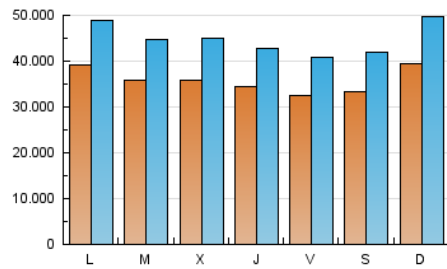

EL ESPAÑOL

1. Cifras totales y promedios (Nacional e Internacional)

MES - AÑO	NAVEGADORES UNICOS	VISITAS	PAGINAS
Mayo - 2024	51.766.348	138.461.174	183.327.725
PROMEDIO DIARIO	3.571.273	4.466.489	5.913.798
PROMEDIO LUNES-VIERNES	3.545.231	4.425.578	5.873.896
PROMEDIO SABADO-DOMINGO	3.646.143	4.584.110	6.028.514
PAGINAS / VISITAS	1,32		
DURACION MEDIA VISITAS	0:01:45		
TIEMPO INTERACCIÓN MEDIO	0:01:05		

2. Secciones (Nacional e Internacional)

	PAGINAS	%
HOME	10.193.279	5.56 %
RESTO	173.134.446	94.44 %

3. Por día del mes (Nacional e Internacional)

Día	N. únicos	Visitas	Páginas	Día	N. únicos	Visitas	Páginas	Día	N. únicos	Visitas	Páginas
1	3.791.257	4.969.455	6.470.983	11	3.920.227	5.140.576	6.534.439	21	3.380.632	4.119.242	5.670.915
2	3.613.648	4.517.898	6.081.777	12	4.554.711	5.750.929	7.686.237	22	3.080.822	3.841.251	5.081.226
3	3.374.498	4.277.025	5.578.814	13	4.342.693	5.257.272	7.097.478	23	2.993.008	3.698.526	4.993.942
4	3.304.168	4.076.511	5.434.212	14	3.910.064	4.992.036	6.430.622	24	3.104.202	3.850.951	5.087.214
5	4.355.985	5.387.620	7.204.479	15	3.788.768	4.637.042	6.211.272	25	3.188.105	3.931.531	5.202.237
6	4.403.969	5.675.592	7.325.087	16	3.849.141	4.870.639	6.482.610	26	3.749.388	4.767.767	6.094.102
7	3.622.080	4.521.528	5.941.027	17	3.313.279	4.175.035	5.529.297	27	3.603.458	4.481.425	5.935.940
8	3.494.940	4.385.697	5.699.825	18	2.938.254	3.664.890	4.839.861	28	3.455.752	4.309.352	5.698.723
9	3.259.608	4.044.520	5.421.526	19	3.158.308	3.953.059	5.232.543	29	3.821.855	4.720.700	6.276.129
10	3.600.723	4.491.355	5.937.614	20	3.331.171	4.094.946	5.596.946	30	3.484.601	4.244.935	5.625.770
								31	2.920.144	3.611.869	4.924.878

4. Gráficas (Nacional e Internacional)

4.1 Por día de la semana (promedio)

N. únicos / Visitas (x 100)

Páginas (x 100)

4.2 Por franja horaria (promedio)

Visitas_ (x 1000)

Páginas (x 1000)

4.3 Por meses