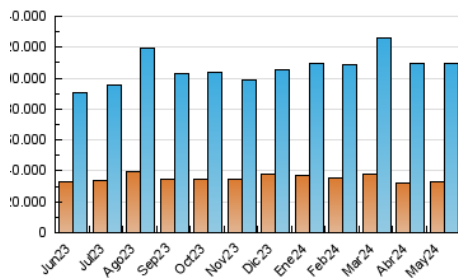

2. Secciones (Nacional)

	PAGINAS	%
HOME	9.614.098	7.32 %
RESTO	121.707.357	92.68 %

3. Por día del mes (Nacional)

Día	N. únicos	Visitas	Páginas	Día	N. únicos	Visitas	Páginas	Día	N. únicos	Visitas	Páginas
1	2.960.187	4.015.631	4.673.133	11	3.114.779	4.124.268	4.866.820	21	2.581.724	3.267.719	4.008.695
2	2.818.300	3.615.047	4.385.704	12	3.554.805	4.702.392	5.731.175	22	2.301.724	2.936.733	3.475.257
3	2.590.811	3.360.553	3.975.992	13	3.327.151	4.102.422	5.072.230	23	2.327.153	2.904.894	3.491.681
4	2.507.505	3.169.615	3.771.630	14	3.052.699	3.973.909	4.663.360	24	2.349.369	2.984.817	3.543.194
5	3.361.496	4.286.739	5.250.902	15	3.014.294	3.787.721	4.592.948	25	2.470.077	3.112.205	3.676.770
6	3.396.764	4.475.149	5.329.167	16	3.169.224	4.067.759	4.960.906	26	2.874.567	3.755.688	4.306.685
7	2.774.458	3.538.808	4.224.362	17	2.630.925	3.423.508	4.064.814	27	2.720.888	3.456.750	4.114.589
8	2.621.525	3.321.549	3.927.009	18	2.295.078	2.875.245	3.426.027	28	2.680.153	3.364.436	4.024.039
9	2.526.684	3.196.129	3.821.707	19	2.471.634	3.125.962	3.724.392	29	2.965.620	3.715.970	4.444.753
10	2.886.793	3.714.219	4.416.266	20	2.627.974	3.271.737	4.021.461	30	2.611.798	3.256.538	3.889.376
								31	2.306.313	2.825.375	3.446.411

4. Gráficas (Nacional)

4.1 Por día de la semana (promedio)

N. únicos / Visitas (x 100)

Páginas (x 100)

4.2 Por franja horaria (promedio)

Visitas_ (x 1000)

Páginas (x 1000)

4.3 Por meses

N. únicos / Visitas (x 1000)

Páginas (x 1000)

5. Observaciones

Este Medio Electrónico de Comunicación ha sido medido por la herramienta Google Analytics de Google (GA4).

6. Definiciones básicas (Para más información ver Normas Técnicas para el Control de los Medios Electrónicos de Comunicación)

Visita:

Una secuencia ininterrumpida de páginas servidas a un usuario válido. Si dicho usuario no realiza peticiones de páginas en un periodo de tiempo (30 min) la siguiente petición constituirá el inicio de una nueva visita.