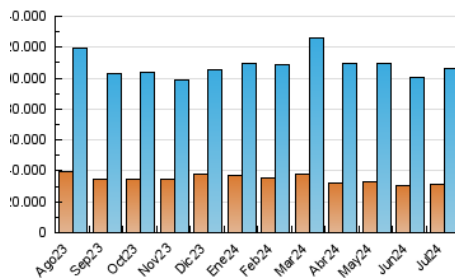

2. Secciones (Nacional)

	PAGINAS	%
HOME	3.796.949	3.04 %
RESTO	121.183.540	96.96 %

3. Por día del mes (Nacional)

Día	N. únicos	Visitas	Páginas	Día	N. únicos	Visitas	Páginas	Día	N. únicos	Visitas	Páginas
1	2.461.277	3.197.561	3.732.464	11	2.360.749	2.986.498	3.547.209	21	3.018.789	3.873.430	4.621.541
2	2.403.174	3.002.255	3.560.822	12	2.292.882	2.896.953	3.396.603	22	2.857.893	3.698.978	4.281.654
3	2.407.294	2.969.165	3.668.355	13	2.501.116	3.098.879	3.760.498	23	3.039.175	4.009.984	4.701.575
4	2.475.676	3.117.950	3.691.201	14	2.736.990	3.577.647	4.222.894	24	2.686.874	3.556.059	4.219.098
5	2.443.030	3.127.432	3.667.103	15	2.792.035	3.609.160	4.262.627	25	2.539.937	3.268.202	3.859.642
6	2.740.015	3.762.950	4.320.354	16	2.613.996	3.239.684	3.823.879	26	2.627.884	3.510.801	4.094.698
7	3.285.682	4.267.237	5.027.955	17	2.293.937	2.824.717	3.429.257	27	2.636.044	3.372.837	4.049.825
8	2.831.071	3.696.676	4.210.292	18	2.307.268	3.001.557	3.534.564	28	2.918.510	3.698.793	4.422.234
9	2.466.053	3.248.485	3.631.662	19	2.471.598	3.038.667	3.678.231	29	3.697.822	4.865.437	5.726.951
10	2.470.867	3.221.001	3.810.010	20	2.456.903	3.210.040	3.735.728	30	2.869.253	3.685.528	4.334.196
								31	2.622.359	3.407.627	3.957.367

4. Gráficas (Nacional)

4.1 Por día de la semana (promedio)

N. únicos / Visitas (x 100)

Páginas (x 100)

4.2 Por franja horaria (promedio)

Visitas_ (x 1000)

Páginas (x 1000)

4.3 Por meses

N. únicos / Visitas (x 1000)

Páginas (x 1000)

5. Observaciones

Este Medio Electrónico de Comunicación ha sido medido por la herramienta Google Analytics de Google (GA4)

6. Definiciones básicas (Para más información ver Normas Técnicas para el Control de los Medios Electrónicos de Comunicación)

Visita:

Una secuencia ininterrumpida de páginas servidas a un usuario válido. Si dicho usuario no realiza peticiones de páginas en un periodo de tiempo (30 min) la siguiente petición constituirá el inicio de una nueva visita.