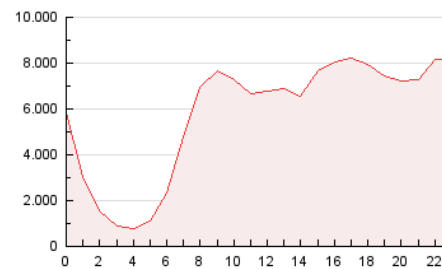

2. Secciones (Nacional)

	PAGINAS	%
HOME	3.796.949	3.04 %
RESTO	121.183.540	96.96 %

3. Por día del mes (Nacional)

Día	N. únicos	Visitas	Páginas	Día	N. únicos	Visitas	Páginas	Día	N. únicos	Visitas	Páginas
1	2.461.277	3.197.561	3.732.464	11	2.360.749	2.986.498	3.547.209	21	3.018.789	3.873.430	4.621.541
2	2.403.174	3.002.255	3.560.822	12	2.292.882	2.896.953	3.396.603	22	2.857.893	3.698.978	4.281.654
3	2.407.294	2.969.165	3.668.355	13	2.501.116	3.098.879	3.760.498	23	3.039.175	4.009.984	4.701.575
4	2.475.676	3.117.950	3.691.201	14	2.736.990	3.577.647	4.222.894	24	2.686.874	3.556.059	4.219.098
5	2.443.030	3.127.432	3.667.103	15	2.792.035	3.609.160	4.262.627	25	2.539.937	3.268.202	3.859.642
6	2.740.015	3.762.950	4.320.354	16	2.613.996	3.239.684	3.823.879	26	2.627.884	3.510.801	4.094.698
7	3.285.682	4.267.237	5.027.955	17	2.293.937	2.824.717	3.429.257	27	2.636.044	3.372.837	4.049.825
8	2.831.071	3.696.676	4.210.292	18	2.307.268	3.001.557	3.534.564	28	2.918.510	3.698.793	4.422.234
9	2.466.053	3.248.485	3.631.662	19	2.471.598	3.038.667	3.678.231	29	3.697.822	4.865.437	5.726.951
10	2.470.867	3.221.001	3.810.010	20	2.456.903	3.210.040	3.735.728	30	2.869.253	3.685.528	4.334.196
								31	2.622.359	3.407.627	3.957.367

4. Gráficas (Nacional)

4.1 Por día de la semana (promedio)

N. únicos / Visitas (x 100)

Páginas (x 100)

4.2 Por franja horaria (promedio)

Visitas_ (x 1000)

Páginas (x 1000)

4.3 Por meses

N. únicos / Visitas (x 1000)

Páginas (x 1000)

5. Observaciones

Este Medio Electrónico de Comunicación ha sido medido por la herramienta Google Analytics de Google (GA4)

6. Definiciones básicas (Para más información ver Normas Técnicas para el Control de los Medios Electrónicos de Comunicación)

Página Vista:

Conjunto de ficheros enviado a un usuario como resultado de una petición del mismo recibida por el servidor. Cuando la página está formada por varios marcos (frames), el conjunto de los mismos tendrá, a efectos de cómputo, la consideración de una página unitaria.