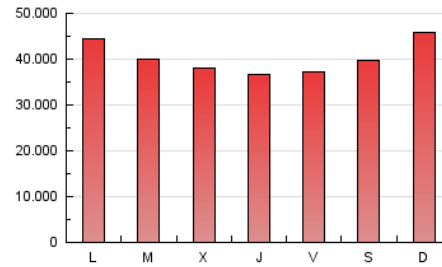

EL ESPAÑOL

1. Cifras totales y promedios (Nacional)

MES - AÑO	NAVEGADORES UNICOS	VISITAS	PAGINAS
Julio - 2024	31.239.930	106.042.190	124.980.489
PROMEDIO DIARIO	2.655.682	3.420.716	4.031.629
PROMEDIO LUNES-VIERNES	2.610.091	3.355.669	3.948.672
PROMEDIO SABADO-DOMINGO	2.786.756	3.607.727	4.270.129
PAGINAS / VISITAS	1,18		
DURACION MEDIA VISITAS	0:01:40		
TIEMPO INTERACCIÓN MEDIO	0:01:18		

2. Secciones (Nacional)

	PAGINAS	%
HOME	3.796.949	3.04 %
RESTO	121.183.540	96.96 %

3. Por día del mes (Nacional)

Día	N. únicos	Visitas	Páginas	Día	N. únicos	Visitas	Páginas	Día	N. únicos	Visitas	Páginas
1	2.461.277	3.197.561	3.732.464	11	2.360.749	2.986.498	3.547.209	21	3.018.789	3.873.430	4.621.541
2	2.403.174	3.002.255	3.560.822	12	2.292.882	2.896.953	3.396.603	22	2.857.893	3.698.978	4.281.654
3	2.407.294	2.969.165	3.668.355	13	2.501.116	3.098.879	3.760.498	23	3.039.175	4.009.984	4.701.575
4	2.475.676	3.117.950	3.691.201	14	2.736.990	3.577.647	4.222.894	24	2.686.874	3.556.059	4.219.098
5	2.443.030	3.127.432	3.667.103	15	2.792.035	3.609.160	4.262.627	25	2.539.937	3.268.202	3.859.642
6	2.740.015	3.762.950	4.320.354	16	2.613.996	3.239.684	3.823.879	26	2.627.884	3.510.801	4.094.698
7	3.285.682	4.267.237	5.027.955	17	2.293.937	2.824.717	3.429.257	27	2.636.044	3.372.837	4.049.825
8	2.831.071	3.696.676	4.210.292	18	2.307.268	3.001.557	3.534.564	28	2.918.510	3.698.793	4.422.234
9	2.466.053	3.248.485	3.631.662	19	2.471.598	3.038.667	3.678.231	29	3.697.822	4.865.437	5.726.951
10	2.470.867	3.221.001	3.810.010	20	2.456.903	3.210.040	3.735.728	30	2.869.253	3.685.528	4.334.196
								31	2.622.359	3.407.627	3.957.367

4. Gráficas (Nacional)

4.1 Por día de la semana (promedio)

N. únicos / Visitas (x 100)

Páginas (x 100)

4.2 Por franja horaria (promedio)

Visitas_ (x 1000)

Páginas (x 1000)

4.3 Por meses