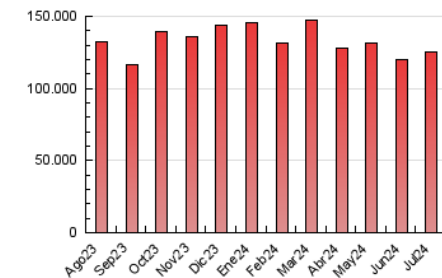

2. Secciones (Nacional)

	PAGINAS	%
HOME	3.796.949	3.04 %
RESTO	121.183.540	96.96 %

3. Por día del mes (Nacional)

Día	N. únicos	Visitas	Páginas	Día	N. únicos	Visitas	Páginas	Día	N. únicos	Visitas	Páginas
1	2.461.277	3.197.561	3.732.464	11	2.360.749	2.986.498	3.547.209	21	3.018.789	3.873.430	4.621.541
2	2.403.174	3.002.255	3.560.822	12	2.292.882	2.896.953	3.396.603	22	2.857.893	3.698.978	4.281.654
3	2.407.294	2.969.165	3.668.355	13	2.501.116	3.098.879	3.760.498	23	3.039.175	4.009.984	4.701.575
4	2.475.676	3.117.950	3.691.201	14	2.736.990	3.577.647	4.222.894	24	2.686.874	3.556.059	4.219.098
5	2.443.030	3.127.432	3.667.103	15	2.792.035	3.609.160	4.262.627	25	2.539.937	3.268.202	3.859.642
6	2.740.015	3.762.950	4.320.354	16	2.613.996	3.239.684	3.823.879	26	2.627.884	3.510.801	4.094.698
7	3.285.682	4.267.237	5.027.955	17	2.293.937	2.824.717	3.429.257	27	2.636.044	3.372.837	4.049.825
8	2.831.071	3.696.676	4.210.292	18	2.307.268	3.001.557	3.534.564	28	2.918.510	3.698.793	4.422.234
9	2.466.053	3.248.485	3.631.662	19	2.471.598	3.038.667	3.678.231	29	3.697.822	4.865.437	5.726.951
10	2.470.867	3.221.001	3.810.010	20	2.456.903	3.210.040	3.735.728	30	2.869.253	3.685.528	4.334.196
								31	2.622.359	3.407.627	3.957.367

4. Gráficas (Nacional)

4.1 Por día de la semana (promedio)

N. únicos / Visitas (x 100)

Páginas (x 100)

4.2 Por franja horaria (promedio)

Visitas_ (x 1000)

Páginas (x 1000)

4.3 Por meses

N. únicos / Visitas (x 1000)

Páginas (x 1000)

5. Observaciones

Este Medio Electrónico de Comunicación ha sido medido por la herramienta Google Analytics de Google (GA4)

6. Definiciones básicas (Para más información ver Normas Técnicas para el Control de los Medios Electrónicos de Comunicación)