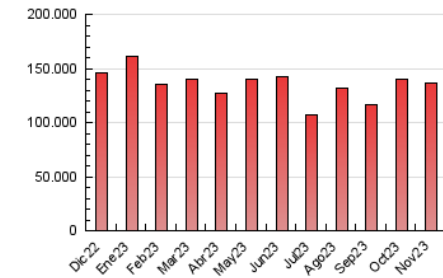

#### 3. Por día del mes (Nacional)

Día	N. únicos	Visitas	Páginas	Día	N. únicos	Visitas	Páginas	Día	N. únicos	Visitas	Páginas
1	2.811.183	3.388.204	4.859.616	11	2.432.962	3.080.574	4.169.683	21	2.183.521	2.790.176	3.923.664
2	3.183.586	3.921.880	5.385.895	12	2.773.598	3.365.301	4.842.093	22	2.405.357	3.049.626	4.239.189
3	2.660.327	3.245.926	4.579.445	13	2.534.598	3.217.129	4.534.060	23	2.433.662	3.113.530	4.256.607
4	2.687.456	3.433.351	4.534.401	14	2.552.631	3.351.090	4.650.319	24	1.885.996	2.396.673	3.368.315
5	3.030.295	3.877.308	5.126.302	15	2.786.327	3.628.485	4.907.777	25	1.692.980	2.072.843	2.932.582
6	2.981.569	3.829.956	5.201.950	16	2.689.806	3.519.908	4.761.722	26	2.262.896	2.837.480	3.842.900
7	2.783.652	3.533.462	4.970.286	17	2.643.530	3.417.180	4.601.659	27	2.599.869	3.318.437	4.560.822
8	2.716.682	3.374.945	4.731.418	18	2.610.968	3.344.936	4.487.226	28	2.827.724	3.532.640	4.880.492
9	2.823.411	3.579.907	4.968.679	19	2.524.556	3.236.519	4.285.123	29	2.870.551	3.692.213	5.040.809
10	2.523.371	3.221.003	4.474.783	20	2.176.710	2.801.524	3.893.689	30	2.820.977	3.580.611	4.914.713

##### 4.1 Por día de la semana (promedio)

N. únicos / Visitas (x 100)

Páginas (x 100)

##### 4.2 Por franja horaria (promedio)

Visitas\_ (x 1000)

Páginas (x 1000)

##### 4.3 Por meses

N. únicos / Visitas (x 1000)

Páginas (x 1000)