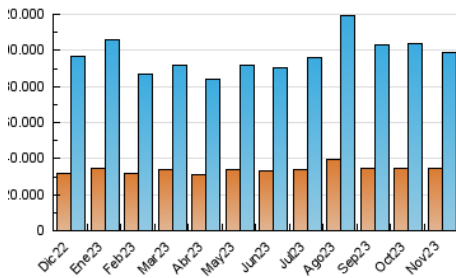

#### 3. Por día del mes (Nacional)

Día	N. únicos	Visitas	Páginas	Día	N. únicos	Visitas	Páginas	Día	N. únicos	Visitas	Páginas
1	2.811.183	3.388.204	4.859.616	11	2.432.962	3.080.574	4.169.683	21	2.183.521	2.790.176	3.923.664
2	3.183.586	3.921.880	5.385.895	12	2.773.598	3.365.301	4.842.093	22	2.405.357	3.049.626	4.239.189
3	2.660.327	3.245.926	4.579.445	13	2.534.598	3.217.129	4.534.060	23	2.433.662	3.113.530	4.256.607
4	2.687.456	3.433.351	4.534.401	14	2.552.631	3.351.090	4.650.319	24	1.885.996	2.396.673	3.368.315
5	3.030.295	3.877.308	5.126.302	15	2.786.327	3.628.485	4.907.777	25	1.692.980	2.072.843	2.932.582
6	2.981.569	3.829.956	5.201.950	16	2.689.806	3.519.908	4.761.722	26	2.262.896	2.837.480	3.842.900
7	2.783.652	3.533.462	4.970.286	17	2.643.530	3.417.180	4.601.659	27	2.599.869	3.318.437	4.560.822
8	2.716.682	3.374.945	4.731.418	18	2.610.968	3.344.936	4.487.226	28	2.827.724	3.532.640	4.880.492
9	2.823.411	3.579.907	4.968.679	19	2.524.556	3.236.519	4.285.123	29	2.870.551	3.692.213	5.040.809
10	2.523.371	3.221.003	4.474.783	20	2.176.710	2.801.524	3.893.689	30	2.820.977	3.580.611	4.914.713

##### 4.1 Por día de la semana (promedio)

N. únicos / Visitas (x 100)

Páginas (x 100)

##### 4.2 Por franja horaria (promedio)

Visitas\_ (x 1000)

Páginas (x 1000)

##### 4.3 Por meses

N. únicos / Visitas (x 1000)

Páginas (x 1000)