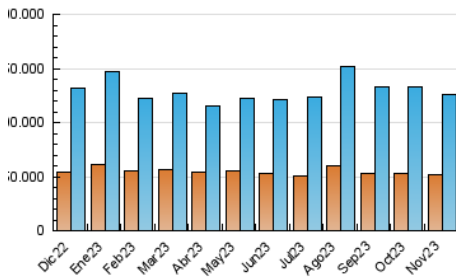

4.2 Por franja horaria (promedio)

Visitas_ (x 1000)

Páginas (x 1000)

4.3 Por meses

N. únicos / Visitas (x 1000)