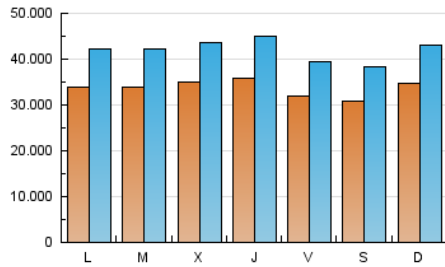

4. Gráficas (Nacional e Internacional)

4.1 Por día de la semana (promedio)

N. únicos / Visitas (x 100)