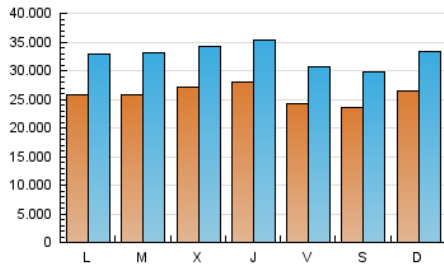

4. Gráficas (Nacional)

4.1 Por día de la semana (promedio)

N. únicos / Visitas (x 100)