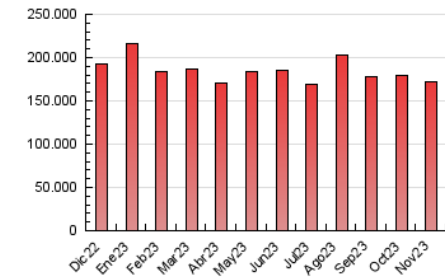

### 3. Por día del mes (Nacional e Internacional)

Día	N. únicos	Visitas	Páginas	Día	N. únicos	Visitas	Páginas	Día	N. únicos	Visitas	Páginas
<b>1</b>	3.515.025	4.154.648	5.920.020	<b>11</b>	3.168.339	3.964.086	5.306.458	<b>21</b>	2.970.213	3.743.267	5.106.729
<b>2</b>	3.880.596	4.843.876	6.511.045	<b>12</b>	3.543.777	4.289.587	6.056.186	<b>22</b>	3.139.747	3.937.167	5.350.044
<b>3</b>	3.448.979	4.103.078	5.740.285	<b>13</b>	3.290.916	4.086.206	5.718.337	<b>23</b>	3.182.095	3.983.210	5.406.773
<b>4</b>	3.458.663	4.303.650	5.698.096	<b>14</b>	3.322.211	4.284.812	5.850.350	<b>24</b>	2.607.341	3.255.678	4.487.214
<b>5</b>	3.922.314	4.902.603	6.450.645	<b>15</b>	3.723.281	4.751.585	6.298.546	<b>25</b>	2.363.933	2.891.191	3.986.922
<b>6</b>	3.863.689	4.857.431	6.510.859	<b>16</b>	3.665.624	4.691.600	6.220.645	<b>26</b>	3.007.289	3.816.780	4.989.190
<b>7</b>	3.580.955	4.457.417	6.155.545	<b>17</b>	3.426.474	4.274.614	5.801.241	<b>27</b>	3.381.015	4.203.966	5.741.827
<b>8</b>	3.439.215	4.304.426	5.855.969	<b>18</b>	3.390.481	4.205.695	5.653.498	<b>28</b>	3.637.873	4.458.137	6.081.412
<b>9</b>	3.554.429	4.435.714	6.083.731	<b>19</b>	3.360.178	4.217.074	5.545.872	<b>29</b>	3.656.000	4.666.020	6.241.985
<b>10</b>	3.273.106	4.153.530	5.607.502	<b>20</b>	2.985.326	3.726.859	5.132.082	<b>30</b>	3.606.421	4.505.423	6.093.299

#### 4.1 Por día de la semana (promedio)

N. únicos / Visitas (x 100)

Páginas (x 100)

#### 4.2 Por franja horaria (promedio)

Visitas\_ (x 1000)

Páginas (x 1000)

#### 4.3 Por meses

N. únicos / Visitas (x 1000)

Páginas (x 1000)