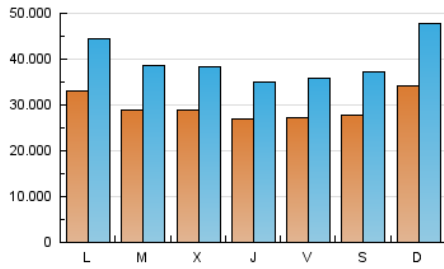

EL ESPAÑOL

1. Cifras totales y promedios (Nacional)

MES - AÑO	NAVEGADORES UNICOS	VISITAS	PAGINAS
Noviembre - 2024	32.031.871	119.322.744	145.670.390
PROMEDIO DIARIO	2.940.738	3.940.767	4.855.680
PROMEDIO LUNES-VIERNES	2.890.390	3.834.239	4.714.766
PROMEDIO SABADO-DOMINGO	3.058.218	4.189.333	5.184.479
PAGINAS / VISITAS	1,23		
DURACION MEDIA VISITAS	0:01:47		
TIEMPO INTERACCIÓN MEDIO	0:01:32		

2. Secciones (Nacional)

	PAGINAS	%
HOME	13.088.763	8.99 %
RESTO	132.581.627	91.01 %

3. Por día del mes (Nacional)

Día	N. únicos	Visitas	Páginas	Día	N. únicos	Visitas	Páginas	Día	N. únicos	Visitas	Páginas
1	3.141.439	4.155.131	4.969.346	11	3.739.498	4.867.414	6.131.951	21	2.649.498	3.478.259	4.384.983
2	2.935.759	3.875.187	4.583.921	12	3.134.042	4.143.818	5.065.186	22	2.589.605	3.499.749	4.240.106
3	3.183.268	4.421.153	5.281.034	13	3.200.085	4.188.419	5.229.376	23	2.996.918	4.055.718	5.137.988
4	2.970.012	4.031.080	4.837.528	14	2.790.657	3.689.813	4.495.638	24	3.454.868	4.909.274	6.169.927
5	2.876.775	3.936.300	4.792.961	15	2.944.651	3.913.292	4.746.299	25	3.350.776	4.555.487	5.702.685
6	2.887.746	3.810.027	4.672.008	16	2.740.396	3.676.559	4.604.528	26	2.872.740	3.854.336	4.710.980
7	2.771.159	3.569.819	4.435.387	17	3.398.843	4.548.641	5.698.132	27	2.661.902	3.497.133	4.327.047
8	2.604.780	3.387.803	4.153.022	18	3.182.490	4.299.868	5.313.511	28	2.577.420	3.254.892	4.078.340
9	2.844.246	3.734.483	4.662.562	19	2.639.905	3.492.345	4.260.554	29	2.263.039	3.017.936	3.637.663
10	3.585.584	5.257.870	6.548.415	20	2.849.963	3.876.092	4.825.507	30	2.384.079	3.225.114	3.973.805

4. Gráficas (Nacional)

4.1 Por día de la semana (promedio)

N. únicos / Visitas (x 100)

Páginas (x 100)

4.2 Por franja horaria (promedio)

Visitas_ (x 1000)

Páginas (x 1000)

4.3 Por meses