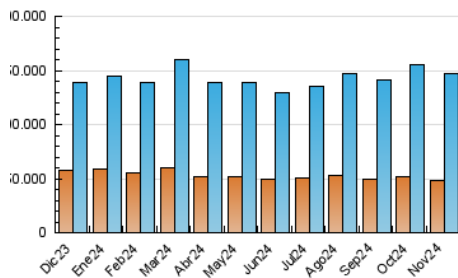

4.3 Por meses

N. únicos / Visitas (x 1000)