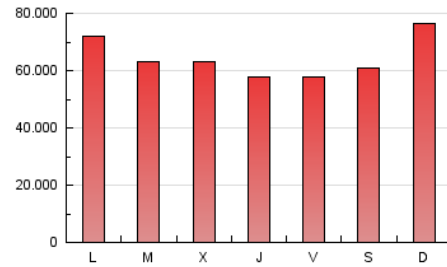

EL ESPAÑOL

1. Cifras totales y promedios (Nacional e Internacional)

MES - AÑO	NAVEGADORES UNICOS	VISITAS	PAGINAS
Noviembre - 2024	48.280.490	146.519.108	192.394.816
PROMEDIO DIARIO	3.680.160	4.802.141	6.413.161
PROMEDIO LUNES-VIERNES	3.621.914	4.693.881	6.256.479
PROMEDIO SABADO-DOMINGO	3.816.069	5.054.746	6.778.750
PAGINAS / VISITAS	1,34		
DURACION MEDIA VISITAS	0:01:52		
TIEMPO INTERACCIÓN MEDIO	0:01:15		

2. Secciones (Nacional e Internacional)

	PAGINAS	%
HOME	13.512.131	7.02 %
RESTO	178.882.685	92.98 %

3. Por día del mes (Nacional e Internacional)

Día	N. únicos	Visitas	Páginas	Día	N. únicos	Visitas	Páginas	Día	N. únicos	Visitas	Páginas
1	3.799.832	4.963.261	6.423.942	11	4.589.851	5.970.682	7.958.865	21	3.303.132	4.181.085	5.808.621
2	3.707.312	4.783.630	6.184.694	12	3.930.094	5.008.870	6.709.643	22	3.337.212	4.350.332	5.758.201
3	4.157.543	5.596.199	7.166.813	13	3.974.016	5.078.785	6.811.679	23	3.746.573	4.842.524	6.665.047
4	3.869.298	5.106.529	6.651.682	14	3.459.289	4.506.961	5.968.995	24	4.221.537	5.785.237	7.822.992
5	3.704.830	4.996.643	6.458.455	15	3.578.495	4.574.158	6.157.667	25	4.083.457	5.421.038	7.278.629
6	3.707.626	4.728.471	6.257.883	16	3.399.887	4.368.140	6.010.287	26	3.608.506	4.761.038	6.273.632
7	3.445.171	4.396.257	5.895.621	17	4.109.868	5.316.317	7.292.047	27	3.415.153	4.341.515	5.858.738
8	3.320.462	4.236.854	5.633.492	18	3.940.632	5.087.976	6.923.639	28	3.186.049	4.114.426	5.480.143
9	3.530.643	4.581.078	6.141.642	19	3.356.549	4.335.186	5.780.989	29	2.934.719	3.792.924	4.999.522
10	4.404.337	6.185.864	8.313.534	20	3.515.815	4.618.515	6.296.031	30	3.066.923	4.033.724	5.411.691

4. Gráficas (Nacional e Internacional)

4.1 Por día de la semana (promedio)

N. únicos / Visitas (x 100)

Páginas (x 100)

4.2 Por franja horaria (promedio)

Visitas_ (x 1000)

Páginas (x 1000)

4.3 Por meses