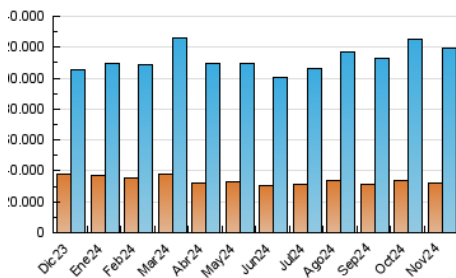

2. Secciones (Nacional)

	PAGINAS	%
HOME	13.088.763	8.99 %
RESTO	132.581.627	91.01 %

3. Por día del mes (Nacional)

Día	N. únicos	Visitas	Páginas	Día	N. únicos	Visitas	Páginas	Día	N. únicos	Visitas	Páginas
1	3.141.439	4.155.131	4.969.346	11	3.739.498	4.867.414	6.131.951	21	2.649.498	3.478.259	4.384.983
2	2.935.759	3.875.187	4.583.921	12	3.134.042	4.143.818	5.065.186	22	2.589.605	3.499.749	4.240.106
3	3.183.268	4.421.153	5.281.034	13	3.200.085	4.188.419	5.229.376	23	2.996.918	4.055.718	5.137.988
4	2.970.012	4.031.080	4.837.528	14	2.790.657	3.689.813	4.495.638	24	3.454.868	4.909.274	6.169.927
5	2.876.775	3.936.300	4.792.961	15	2.944.651	3.913.292	4.746.299	25	3.350.776	4.555.487	5.702.685
6	2.887.746	3.810.027	4.672.008	16	2.740.396	3.676.559	4.604.528	26	2.872.740	3.854.336	4.710.980
7	2.771.159	3.569.819	4.435.387	17	3.398.843	4.548.641	5.698.132	27	2.661.902	3.497.133	4.327.047
8	2.604.780	3.387.803	4.153.022	18	3.182.490	4.299.868	5.313.511	28	2.577.420	3.254.892	4.078.340
9	2.844.246	3.734.483	4.662.562	19	2.639.905	3.492.345	4.260.554	29	2.263.039	3.017.936	3.637.663
10	3.585.584	5.257.870	6.548.415	20	2.849.963	3.876.092	4.825.507	30	2.384.079	3.225.114	3.973.805

4. Gráficas (Nacional)

4.1 Por día de la semana (promedio)

N. únicos / Visitas (x 100)

Páginas (x 100)

4.2 Por franja horaria (promedio)

Visitas_ (x 1000)

Páginas (x 1000)

4.3 Por meses

N. únicos / Visitas (x 1000)

Páginas (x 1000)

5. Observaciones

Este Medio Electrónico de Comunicación ha sido medido por la herramienta Google Analytics de Google (GA4).

6. Definiciones básicas (Para más información ver Normas Técnicas para el Control de los Medios Electrónicos de Comunicación)

Visita:

Una secuencia ininterrumpida de páginas servidas a un usuario válido. Si dicho usuario no realiza peticiones de páginas en un periodo de tiempo (30 min) la siguiente petición constituirá el inicio de una nueva visita.