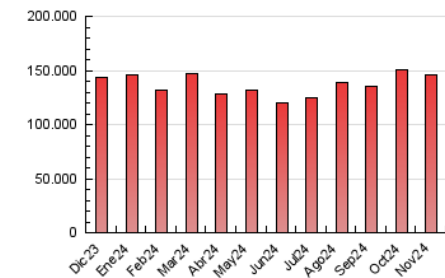

2. Secciones (Nacional)

	PAGINAS	%
HOME	13.088.763	8.99 %
RESTO	132.581.627	91.01 %

3. Por día del mes (Nacional)

Día	N. únicos	Visitas	Páginas	Día	N. únicos	Visitas	Páginas	Día	N. únicos	Visitas	Páginas
1	3.141.439	4.155.131	4.969.346	11	3.739.498	4.867.414	6.131.951	21	2.649.498	3.478.259	4.384.983
2	2.935.759	3.875.187	4.583.921	12	3.134.042	4.143.818	5.065.186	22	2.589.605	3.499.749	4.240.106
3	3.183.268	4.421.153	5.281.034	13	3.200.085	4.188.419	5.229.376	23	2.996.918	4.055.718	5.137.988
4	2.970.012	4.031.080	4.837.528	14	2.790.657	3.689.813	4.495.638	24	3.454.868	4.909.274	6.169.927
5	2.876.775	3.936.300	4.792.961	15	2.944.651	3.913.292	4.746.299	25	3.350.776	4.555.487	5.702.685
6	2.887.746	3.810.027	4.672.008	16	2.740.396	3.676.559	4.604.528	26	2.872.740	3.854.336	4.710.980
7	2.771.159	3.569.819	4.435.387	17	3.398.843	4.548.641	5.698.132	27	2.661.902	3.497.133	4.327.047
8	2.604.780	3.387.803	4.153.022	18	3.182.490	4.299.868	5.313.511	28	2.577.420	3.254.892	4.078.340
9	2.844.246	3.734.483	4.662.562	19	2.639.905	3.492.345	4.260.554	29	2.263.039	3.017.936	3.637.663
10	3.585.584	5.257.870	6.548.415	20	2.849.963	3.876.092	4.825.507	30	2.384.079	3.225.114	3.973.805

4. Gráficas (Nacional)

4.1 Por día de la semana (promedio)

N. únicos / Visitas (x 100)

Páginas (x 100)

4.2 Por franja horaria (promedio)

Visitas_ (x 1000)

Páginas (x 1000)

4.3 Por meses

N. únicos / Visitas (x 1000)

Páginas (x 1000)

5. Observaciones

Este Medio Electrónico de Comunicación ha sido medido por la herramienta Google Analytics de Google (GA4).

6. Definiciones básicas (Para más información ver Normas Técnicas para el Control de los Medios Electrónicos de Comunicación)