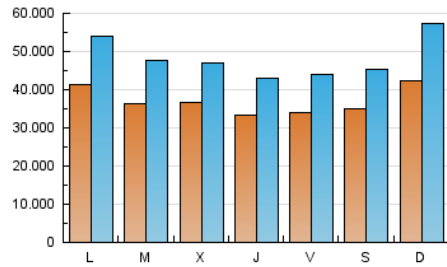

EL ESPAÑOL

1. Cifras totales y promedios (Nacional e Internacional)

MES - AÑO	NAVEGADORES UNICOS	VISITAS	PAGINAS
Noviembre - 2024	48.280.490	146.519.108	192.394.816
PROMEDIO DIARIO	3.680.160	4.802.141	6.413.161
PROMEDIO LUNES-VIERNES	3.621.914	4.693.881	6.256.479
PROMEDIO SABADO-DOMINGO	3.816.069	5.054.746	6.778.750
PAGINAS / VISITAS	1,34		
DURACION MEDIA VISITAS	0:01:52		
TIEMPO INTERACCIÓN MEDIO	0:01:15		

2. Secciones (Nacional e Internacional)

	PAGINAS	%
HOME	13.512.131	7.02 %
RESTO	178.882.685	92.98 %

3. Por día del mes (Nacional e Internacional)

Día	N. únicos	Visitas	Páginas	Día	N. únicos	Visitas	Páginas	Día	N. únicos	Visitas	Páginas
1	3.799.832	4.963.261	6.423.942	11	4.589.851	5.970.682	7.958.865	21	3.303.132	4.181.085	5.808.621
2	3.707.312	4.783.630	6.184.694	12	3.930.094	5.008.870	6.709.643	22	3.337.212	4.350.332	5.758.201
3	4.157.543	5.596.199	7.166.813	13	3.974.016	5.078.785	6.811.679	23	3.746.573	4.842.524	6.665.047
4	3.869.298	5.106.529	6.651.682	14	3.459.289	4.506.961	5.968.995	24	4.221.537	5.785.237	7.822.992
5	3.704.830	4.996.643	6.458.455	15	3.578.495	4.574.158	6.157.667	25	4.083.457	5.421.038	7.278.629
6	3.707.626	4.728.471	6.257.883	16	3.399.887	4.368.140	6.010.287	26	3.608.506	4.761.038	6.273.632
7	3.445.171	4.396.257	5.895.621	17	4.109.868	5.316.317	7.292.047	27	3.415.153	4.341.515	5.858.738
8	3.320.462	4.236.854	5.633.492	18	3.940.632	5.087.976	6.923.639	28	3.186.049	4.114.426	5.480.143
9	3.530.643	4.581.078	6.141.642	19	3.356.549	4.335.186	5.780.989	29	2.934.719	3.792.924	4.999.522
10	4.404.337	6.185.864	8.313.534	20	3.515.815	4.618.515	6.296.031	30	3.066.923	4.033.724	5.411.691

4. Gráficas (Nacional e Internacional)

4.1 Por día de la semana (promedio)

N. únicos / Visitas (x 100)

Páginas (x 100)

4.2 Por franja horaria (promedio)

Visitas_ (x 1000)

Páginas (x 1000)

4.3 Por meses