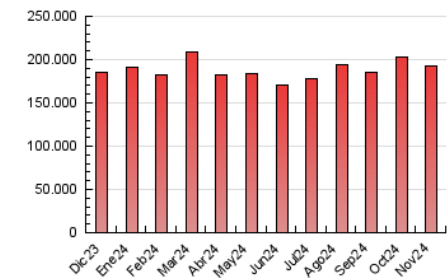

Páginas (x 1000)