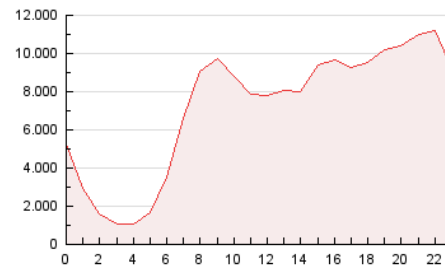

2. Secciones (Nacional)

	PAGINAS	%
HOME	13.088.763	8.99 %
RESTO	132.581.627	91.01 %

3. Por día del mes (Nacional)

Día	N. únicos	Visitas	Páginas	Día	N. únicos	Visitas	Páginas	Día	N. únicos	Visitas	Páginas
1	3.141.439	4.155.131	4.969.346	11	3.739.498	4.867.414	6.131.951	21	2.649.498	3.478.259	4.384.983
2	2.935.759	3.875.187	4.583.921	12	3.134.042	4.143.818	5.065.186	22	2.589.605	3.499.749	4.240.106
3	3.183.268	4.421.153	5.281.034	13	3.200.085	4.188.419	5.229.376	23	2.996.918	4.055.718	5.137.988
4	2.970.012	4.031.080	4.837.528	14	2.790.657	3.689.813	4.495.638	24	3.454.868	4.909.274	6.169.927
5	2.876.775	3.936.300	4.792.961	15	2.944.651	3.913.292	4.746.299	25	3.350.776	4.555.487	5.702.685
6	2.887.746	3.810.027	4.672.008	16	2.740.396	3.676.559	4.604.528	26	2.872.740	3.854.336	4.710.980
7	2.771.159	3.569.819	4.435.387	17	3.398.843	4.548.641	5.698.132	27	2.661.902	3.497.133	4.327.047
8	2.604.780	3.387.803	4.153.022	18	3.182.490	4.299.868	5.313.511	28	2.577.420	3.254.892	4.078.340
9	2.844.246	3.734.483	4.662.562	19	2.639.905	3.492.345	4.260.554	29	2.263.039	3.017.936	3.637.663
10	3.585.584	5.257.870	6.548.415	20	2.849.963	3.876.092	4.825.507	30	2.384.079	3.225.114	3.973.805

4. Gráficas (Nacional)

4.1 Por día de la semana (promedio)

N. únicos / Visitas (x 100)

Páginas (x 100)

4.2 Por franja horaria (promedio)

Visitas_ (x 1000)

Páginas (x 1000)

4.3 Por meses

N. únicos / Visitas (x 1000)

Páginas (x 1000)

5. Observaciones

Este Medio Electrónico de Comunicación ha sido medido por la herramienta Google Analytics de Google (GA4).

6. Definiciones básicas (Para más información ver Normas Técnicas para el Control de los Medios Electrónicos de Comunicación)