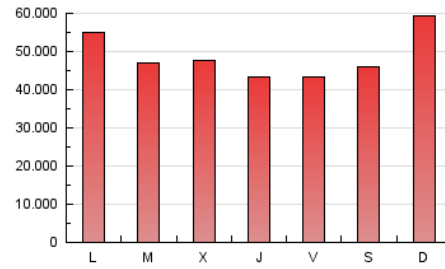

EL ESPAÑOL

1. Cifras totales y promedios (Nacional)

MES - AÑO	NAVEGADORES UNICOS	VISITAS	PAGINAS
Noviembre - 2024	32.031.871	119.322.744	145.670.390
PROMEDIO DIARIO	2.940.738	3.940.767	4.855.680
PROMEDIO LUNES-VIERNES	2.890.390	3.834.239	4.714.766
PROMEDIO SABADO-DOMINGO	3.058.218	4.189.333	5.184.479
PAGINAS / VISITAS	1,23		
DURACION MEDIA VISITAS	0:01:47		
TIEMPO INTERACCIÓN MEDIO	0:01:32		

2. Secciones (Nacional)

	PAGINAS	%
HOME	13.088.763	8.99 %
RESTO	132.581.627	91.01 %

3. Por día del mes (Nacional)

Día	N. únicos	Visitas	Páginas	Día	N. únicos	Visitas	Páginas	Día	N. únicos	Visitas	Páginas
1	3.141.439	4.155.131	4.969.346	11	3.739.498	4.867.414	6.131.951	21	2.649.498	3.478.259	4.384.983
2	2.935.759	3.875.187	4.583.921	12	3.134.042	4.143.818	5.065.186	22	2.589.605	3.499.749	4.240.106
3	3.183.268	4.421.153	5.281.034	13	3.200.085	4.188.419	5.229.376	23	2.996.918	4.055.718	5.137.988
4	2.970.012	4.031.080	4.837.528	14	2.790.657	3.689.813	4.495.638	24	3.454.868	4.909.274	6.169.927
5	2.876.775	3.936.300	4.792.961	15	2.944.651	3.913.292	4.746.299	25	3.350.776	4.555.487	5.702.685
6	2.887.746	3.810.027	4.672.008	16	2.740.396	3.676.559	4.604.528	26	2.872.740	3.854.336	4.710.980
7	2.771.159	3.569.819	4.435.387	17	3.398.843	4.548.641	5.698.132	27	2.661.902	3.497.133	4.327.047
8	2.604.780	3.387.803	4.153.022	18	3.182.490	4.299.868	5.313.511	28	2.577.420	3.254.892	4.078.340
9	2.844.246	3.734.483	4.662.562	19	2.639.905	3.492.345	4.260.554	29	2.263.039	3.017.936	3.637.663
10	3.585.584	5.257.870	6.548.415	20	2.849.963	3.876.092	4.825.507	30	2.384.079	3.225.114	3.973.805

4. Gráficas (Nacional)

4.1 Por día de la semana (promedio)

N. únicos / Visitas (x 100)

Páginas (x 100)

4.2 Por franja horaria (promedio)

Visitas_ (x 1000)

Páginas (x 1000)

4.3 Por meses