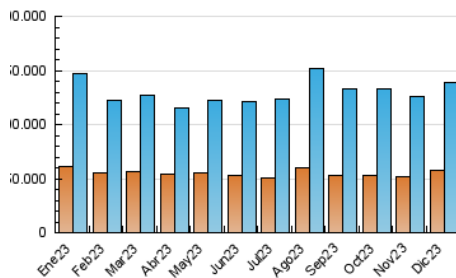

4.3 Por meses

N. únicos / Visitas (x 1000)