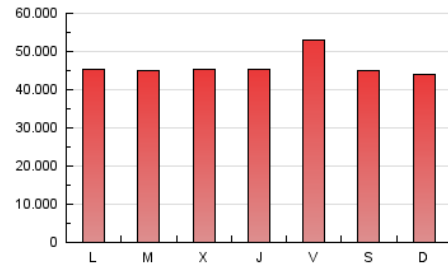

2. Secciones (Nacional)

	PAGINAS	%
HOME	4.553.458	3.17 %
RESTO	138.989.335	96.83 %

3. Por día del mes (Nacional)

Día	N. únicos	Visitas	Páginas	Día	N. únicos	Visitas	Páginas	Día	N. únicos	Visitas	Páginas
1	2.614.258	3.233.706	4.454.380	11	2.700.664	3.459.060	4.629.747	21	2.896.667	3.460.622	4.693.626
2	2.477.538	3.193.295	4.121.037	12	2.464.418	3.139.566	4.188.446	22	3.255.336	4.065.550	7.174.942
3	2.864.185	3.598.172	4.848.709	13	2.493.270	3.136.643	4.256.310	23	2.359.964	2.954.810	4.133.139
4	2.872.405	3.626.738	4.981.869	14	2.591.772	3.252.399	4.369.306	24	2.300.081	2.840.183	3.778.455
5	3.053.355	3.840.595	5.319.978	15	2.686.124	3.363.823	4.469.545	25	2.522.275	3.207.177	4.111.514
6	2.738.491	3.433.069	4.656.779	16	3.174.367	3.895.388	5.124.639	26	2.435.991	3.070.820	4.128.931
7	2.730.372	3.451.632	4.658.009	17	2.945.439	3.762.564	4.959.713	27	2.595.253	3.296.394	4.412.615
8	3.136.314	3.980.058	5.403.167	18	2.636.996	3.313.589	4.464.234	28	2.648.647	3.311.164	4.433.464
9	2.859.778	3.533.033	4.699.114	19	2.597.551	3.251.900	4.351.840	29	3.094.756	3.765.476	5.012.056
10	3.024.828	3.723.455	4.873.056	20	2.898.791	3.626.464	4.867.297	30	2.829.245	3.336.542	4.399.170
								31	2.217.679	2.647.474	3.567.706

4. Gráficas (Nacional)

4.1 Por día de la semana (promedio)

N. únicos / Visitas (x 100)

Páginas (x 100)

4.2 Por franja horaria (promedio)

Visitas_ (x 1000)

Páginas (x 1000)

4.3 Por meses