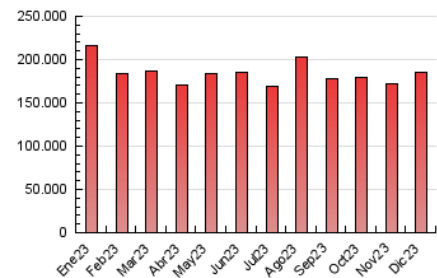

Páginas (x 1000)