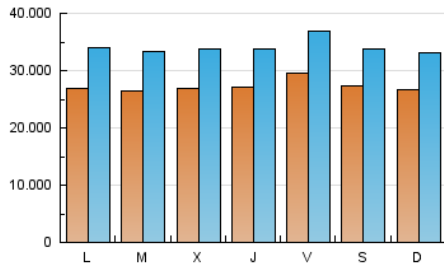

2. Secciones (Nacional)

	PAGINAS	%
HOME	4.553.458	3.17 %
RESTO	138.989.335	96.83 %

3. Por día del mes (Nacional)

Día	N. únicos	Visitas	Páginas	Día	N. únicos	Visitas	Páginas	Día	N. únicos	Visitas	Páginas
1	2.614.258	3.233.706	4.454.380	11	2.700.664	3.459.060	4.629.747	21	2.896.667	3.460.622	4.693.626
2	2.477.538	3.193.295	4.121.037	12	2.464.418	3.139.566	4.188.446	22	3.255.336	4.065.550	7.174.942
3	2.864.185	3.598.172	4.848.709	13	2.493.270	3.136.643	4.256.310	23	2.359.964	2.954.810	4.133.139
4	2.872.405	3.626.738	4.981.869	14	2.591.772	3.252.399	4.369.306	24	2.300.081	2.840.183	3.778.455
5	3.053.355	3.840.595	5.319.978	15	2.686.124	3.363.823	4.469.545	25	2.522.275	3.207.177	4.111.514
6	2.738.491	3.433.069	4.656.779	16	3.174.367	3.895.388	5.124.639	26	2.435.991	3.070.820	4.128.931
7	2.730.372	3.451.632	4.658.009	17	2.945.439	3.762.564	4.959.713	27	2.595.253	3.296.394	4.412.615
8	3.136.314	3.980.058	5.403.167	18	2.636.996	3.313.589	4.464.234	28	2.648.647	3.311.164	4.433.464
9	2.859.778	3.533.033	4.699.114	19	2.597.551	3.251.900	4.351.840	29	3.094.756	3.765.476	5.012.056
10	3.024.828	3.723.455	4.873.056	20	2.898.791	3.626.464	4.867.297	30	2.829.245	3.336.542	4.399.170
								31	2.217.679	2.647.474	3.567.706

4. Gráficas (Nacional)

4.1 Por día de la semana (promedio)

N. únicos / Visitas (x 100)

Páginas (x 100)

4.2 Por franja horaria (promedio)

Visitas_ (x 1000)

Páginas (x 1000)

4.3 Por meses