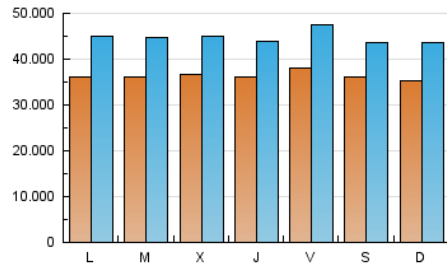

EL ESPAÑOL

1. Cifras totales y promedios (Nacional e Internacional)

MES - AÑO	NAVEGADORES UNICOS	VISITAS	PAGINAS
Diciembre - 2023	57.980.244	138.779.956	184.896.021
PROMEDIO DIARIO	3.629.950	4.476.773	5.964.388
PROMEDIO LUNES-VIERNES	3.660.731	4.531.738	6.077.196
PROMEDIO SABADO-DOMINGO	3.565.309	4.361.347	5.727.490
PAGINAS / VISITAS	1,33		
DURACION MEDIA VISITAS	0:01:57		
TIEMPO INTERACCIÓN MEDIO	0:01:03		

2. Secciones (Nacional e Internacional)

	PAGINAS	%
HOME	11.117.365	6.01 %
RESTO	173.778.656	93.99 %

3. Por día del mes (Nacional e Internacional)

Día	N. únicos	Visitas	Páginas	Día	N. únicos	Visitas	Páginas	Día	N. únicos	Visitas	Páginas
1	3.327.288	4.074.481	5.566.535	11	3.606.244	4.532.330	5.924.750	21	3.834.089	4.498.484	6.092.967
2	3.186.183	4.073.842	5.242.389	12	3.283.015	4.112.526	5.413.656	22	4.181.493	5.237.423	8.591.657
3	3.699.311	4.660.573	6.094.897	13	3.303.497	4.021.257	5.443.733	23	3.137.903	3.779.146	5.283.502
4	3.705.730	4.640.861	6.206.896	14	3.416.228	4.173.750	5.601.387	24	3.116.933	3.807.041	5.004.755
5	4.112.333	5.102.682	6.878.639	15	3.462.394	4.471.702	5.669.649	25	3.527.794	4.349.556	5.523.682
6	3.862.344	4.707.554	6.282.419	16	3.980.703	4.813.534	6.287.907	26	3.602.905	4.487.501	5.803.550
7	3.544.287	4.396.389	5.900.905	17	3.747.804	4.739.752	6.180.708	27	3.601.763	4.539.575	5.962.523
8	3.973.553	5.003.203	6.652.657	18	3.551.991	4.432.803	5.821.911	28	3.607.377	4.488.095	5.922.881
9	3.698.184	4.442.304	5.887.951	19	3.459.869	4.151.341	5.620.007	29	4.056.088	5.014.064	6.480.631
10	3.866.404	4.711.355	6.109.454	20	3.855.076	4.730.913	6.260.085	30	4.026.257	4.728.463	6.127.529
								31	3.193.407	3.857.456	5.055.809

4. Gráficas (Nacional e Internacional)

4.1 Por día de la semana (promedio)

N. únicos / Visitas (x 100)

Páginas (x 100)

4.2 Por franja horaria (promedio)

Visitas_ (x 1000)

Páginas (x 1000)

4.3 Por meses