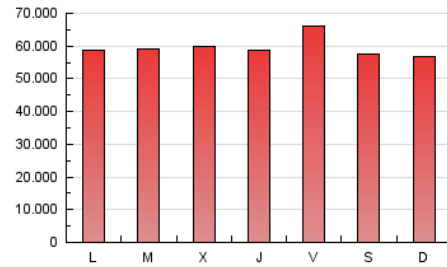

EL ESPAÑOL

1. Cifras totales y promedios (Nacional e Internacional)

MES - AÑO	NAVEGADORES UNICOS	VISITAS	PAGINAS
Diciembre - 2023	57.980.244	138.779.956	184.896.021
PROMEDIO DIARIO	3.629.950	4.476.773	5.964.388
PROMEDIO LUNES-VIERNES	3.660.731	4.531.738	6.077.196
PROMEDIO SABADO-DOMINGO	3.565.309	4.361.347	5.727.490
PAGINAS / VISITAS	1,33		
DURACION MEDIA VISITAS	0:01:57		
TIEMPO INTERACCIÓN MEDIO	0:01:03		

2. Secciones (Nacional e Internacional)

	PAGINAS	%
HOME	11.117.365	6.01 %
RESTO	173.778.656	93.99 %

3. Por día del mes (Nacional e Internacional)

Día	N. únicos	Visitas	Páginas	Día	N. únicos	Visitas	Páginas	Día	N. únicos	Visitas	Páginas
1	3.327.288	4.074.481	5.566.535	11	3.606.244	4.532.330	5.924.750	21	3.834.089	4.498.484	6.092.967
2	3.186.183	4.073.842	5.242.389	12	3.283.015	4.112.526	5.413.656	22	4.181.493	5.237.423	8.591.657
3	3.699.311	4.660.573	6.094.897	13	3.303.497	4.021.257	5.443.733	23	3.137.903	3.779.146	5.283.502
4	3.705.730	4.640.861	6.206.896	14	3.416.228	4.173.750	5.601.387	24	3.116.933	3.807.041	5.004.755
5	4.112.333	5.102.682	6.878.639	15	3.462.394	4.471.702	5.669.649	25	3.527.794	4.349.556	5.523.682
6	3.862.344	4.707.554	6.282.419	16	3.980.703	4.813.534	6.287.907	26	3.602.905	4.487.501	5.803.550
7	3.544.287	4.396.389	5.900.905	17	3.747.804	4.739.752	6.180.708	27	3.601.763	4.539.575	5.962.523
8	3.973.553	5.003.203	6.652.657	18	3.551.991	4.432.803	5.821.911	28	3.607.377	4.488.095	5.922.881
9	3.698.184	4.442.304	5.887.951	19	3.459.869	4.151.341	5.620.007	29	4.056.088	5.014.064	6.480.631
10	3.866.404	4.711.355	6.109.454	20	3.855.076	4.730.913	6.260.085	30	4.026.257	4.728.463	6.127.529
								31	3.193.407	3.857.456	5.055.809

4. Gráficas (Nacional e Internacional)

4.1 Por día de la semana (promedio)

N. únicos / Visitas (x 100)

Páginas (x 100)

4.2 Por franja horaria (promedio)

Visitas_ (x 1000)

Páginas (x 1000)

4.3 Por meses