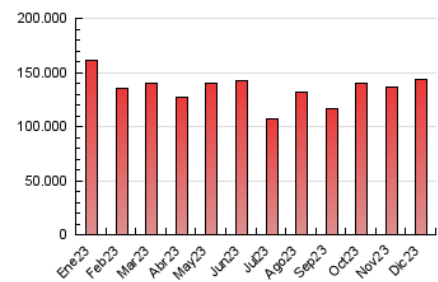

2. Secciones (Nacional)

	PAGINAS	%
HOME	4.553.458	3.17 %
RESTO	138.989.335	96.83 %

3. Por día del mes (Nacional)

Día	N. únicos	Visitas	Páginas	Día	N. únicos	Visitas	Páginas	Día	N. únicos	Visitas	Páginas
1	2.614.258	3.233.706	4.454.380	11	2.700.664	3.459.060	4.629.747	21	2.896.667	3.460.622	4.693.626
2	2.477.538	3.193.295	4.121.037	12	2.464.418	3.139.566	4.188.446	22	3.255.336	4.065.550	7.174.942
3	2.864.185	3.598.172	4.848.709	13	2.493.270	3.136.643	4.256.310	23	2.359.964	2.954.810	4.133.139
4	2.872.405	3.626.738	4.981.869	14	2.591.772	3.252.399	4.369.306	24	2.300.081	2.840.183	3.778.455
5	3.053.355	3.840.595	5.319.978	15	2.686.124	3.363.823	4.469.545	25	2.522.275	3.207.177	4.111.514
6	2.738.491	3.433.069	4.656.779	16	3.174.367	3.895.388	5.124.639	26	2.435.991	3.070.820	4.128.931
7	2.730.372	3.451.632	4.658.009	17	2.945.439	3.762.564	4.959.713	27	2.595.253	3.296.394	4.412.615
8	3.136.314	3.980.058	5.403.167	18	2.636.996	3.313.589	4.464.234	28	2.648.647	3.311.164	4.433.464
9	2.859.778	3.533.033	4.699.114	19	2.597.551	3.251.900	4.351.840	29	3.094.756	3.765.476	5.012.056
10	3.024.828	3.723.455	4.873.056	20	2.898.791	3.626.464	4.867.297	30	2.829.245	3.336.542	4.399.170
								31	2.217.679	2.647.474	3.567.706

4. Gráficas (Nacional)

4.1 Por día de la semana (promedio)

N. únicos / Visitas (x 100)

Páginas (x 100)

4.2 Por franja horaria (promedio)

Visitas_ (x 1000)

Páginas (x 1000)

4.3 Por meses

N. únicos / Visitas (x 1000)

Páginas (x 1000)

5. Observaciones

Este Medio Electrónico de Comunicación ha sido medido por la herramienta Google Analytics de Google (GA4)

6. Definiciones básicas (Para más información ver Normas Técnicas para el Control de los Medios Electrónicos de Comunicación)

Visita:

Una secuencia ininterrumpida de páginas servidas a un usuario válido. Si dicho usuario no realiza peticiones de páginas en un periodo de tiempo (30 min) la siguiente petición constituirá el inicio de una nueva visita.