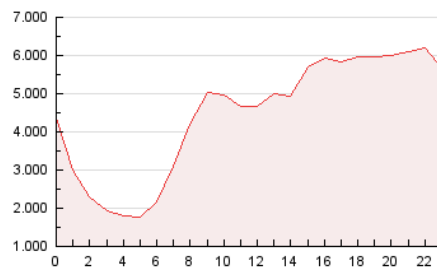

2. Secciones (Nacional e Internacional)

	PAGINAS	%
HOME	11.117.365	6.01 %
RESTO	173.778.656	93.99 %

3. Por día del mes (Nacional e Internacional)

Día	N. únicos	Visitas	Páginas	Día	N. únicos	Visitas	Páginas	Día	N. únicos	Visitas	Páginas
1	3.327.288	4.074.481	5.566.535	11	3.606.244	4.532.330	5.924.750	21	3.834.089	4.498.484	6.092.967
2	3.186.183	4.073.842	5.242.389	12	3.283.015	4.112.526	5.413.656	22	4.181.493	5.237.423	8.591.657
3	3.699.311	4.660.573	6.094.897	13	3.303.497	4.021.257	5.443.733	23	3.137.903	3.779.146	5.283.502
4	3.705.730	4.640.861	6.206.896	14	3.416.228	4.173.750	5.601.387	24	3.116.933	3.807.041	5.004.755
5	4.112.333	5.102.682	6.878.639	15	3.462.394	4.471.702	5.669.649	25	3.527.794	4.349.556	5.523.682
6	3.862.344	4.707.554	6.282.419	16	3.980.703	4.813.534	6.287.907	26	3.602.905	4.487.501	5.803.550
7	3.544.287	4.396.389	5.900.905	17	3.747.804	4.739.752	6.180.708	27	3.601.763	4.539.575	5.962.523
8	3.973.553	5.003.203	6.652.657	18	3.551.991	4.432.803	5.821.911	28	3.607.377	4.488.095	5.922.881
9	3.698.184	4.442.304	5.887.951	19	3.459.869	4.151.341	5.620.007	29	4.056.088	5.014.064	6.480.631
10	3.866.404	4.711.355	6.109.454	20	3.855.076	4.730.913	6.260.085	30	4.026.257	4.728.463	6.127.529
								31	3.193.407	3.857.456	5.055.809

4. Gráficas (Nacional e Internacional)

4.1 Por día de la semana (promedio)

N. únicos / Visitas (x 100)

Páginas (x 100)

4.2 Por franja horaria (promedio)

Visitas_ (x 1000)

Páginas (x 1000)

4.3 Por meses