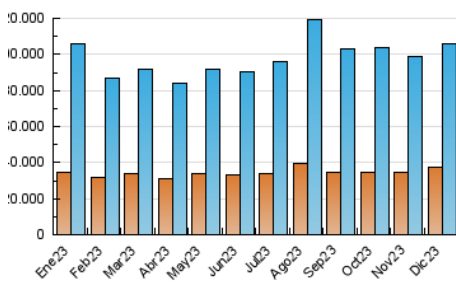

2. Secciones (Nacional)

	PAGINAS	%
HOME	4.553.458	3.17 %
RESTO	138.989.335	96.83 %

3. Por día del mes (Nacional)

Día	N. únicos	Visitas	Páginas	Día	N. únicos	Visitas	Páginas	Día	N. únicos	Visitas	Páginas
1	2.614.258	3.233.706	4.454.380	11	2.700.664	3.459.060	4.629.747	21	2.896.667	3.460.622	4.693.626
2	2.477.538	3.193.295	4.121.037	12	2.464.418	3.139.566	4.188.446	22	3.255.336	4.065.550	7.174.942
3	2.864.185	3.598.172	4.848.709	13	2.493.270	3.136.643	4.256.310	23	2.359.964	2.954.810	4.133.139
4	2.872.405	3.626.738	4.981.869	14	2.591.772	3.252.399	4.369.306	24	2.300.081	2.840.183	3.778.455
5	3.053.355	3.840.595	5.319.978	15	2.686.124	3.363.823	4.469.545	25	2.522.275	3.207.177	4.111.514
6	2.738.491	3.433.069	4.656.779	16	3.174.367	3.895.388	5.124.639	26	2.435.991	3.070.820	4.128.931
7	2.730.372	3.451.632	4.658.009	17	2.945.439	3.762.564	4.959.713	27	2.595.253	3.296.394	4.412.615
8	3.136.314	3.980.058	5.403.167	18	2.636.996	3.313.589	4.464.234	28	2.648.647	3.311.164	4.433.464
9	2.859.778	3.533.033	4.699.114	19	2.597.551	3.251.900	4.351.840	29	3.094.756	3.765.476	5.012.056
10	3.024.828	3.723.455	4.873.056	20	2.898.791	3.626.464	4.867.297	30	2.829.245	3.336.542	4.399.170
								31	2.217.679	2.647.474	3.567.706

4. Gráficas (Nacional)

4.1 Por día de la semana (promedio)

N. únicos / Visitas (x 100)

Páginas (x 100)

4.2 Por franja horaria (promedio)

Visitas_ (x 1000)

Páginas (x 1000)

4.3 Por meses

N. únicos / Visitas (x 1000)

Páginas (x 1000)

5. Observaciones

Este Medio Electrónico de Comunicación ha sido medido por la herramienta Google Analytics de Google (GA4)

6. Definiciones básicas (Para más información ver Normas Técnicas para el Control de los Medios Electrónicos de Comunicación)

Visita:

Una secuencia ininterrumpida de páginas servidas a un usuario válido. Si dicho usuario no realiza peticiones de páginas en un periodo de tiempo (30 min) la siguiente petición constituirá el inicio de una nueva visita.