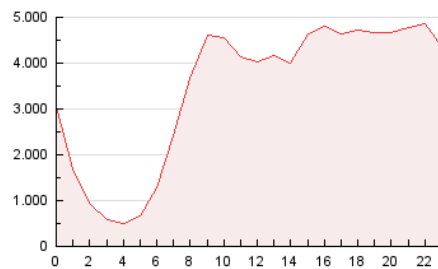

2. Secciones (Nacional)

	PAGINAS	%
HOME	4.553.458	3.17 %
RESTO	138.989.335	96.83 %

3. Por día del mes (Nacional)

Día	N. únicos	Visitas	Páginas	Día	N. únicos	Visitas	Páginas	Día	N. únicos	Visitas	Páginas
1	2.614.258	3.233.706	4.454.380	11	2.700.664	3.459.060	4.629.747	21	2.896.667	3.460.622	4.693.626
2	2.477.538	3.193.295	4.121.037	12	2.464.418	3.139.566	4.188.446	22	3.255.336	4.065.550	7.174.942
3	2.864.185	3.598.172	4.848.709	13	2.493.270	3.136.643	4.256.310	23	2.359.964	2.954.810	4.133.139
4	2.872.405	3.626.738	4.981.869	14	2.591.772	3.252.399	4.369.306	24	2.300.081	2.840.183	3.778.455
5	3.053.355	3.840.595	5.319.978	15	2.686.124	3.363.823	4.469.545	25	2.522.275	3.207.177	4.111.514
6	2.738.491	3.433.069	4.656.779	16	3.174.367	3.895.388	5.124.639	26	2.435.991	3.070.820	4.128.931
7	2.730.372	3.451.632	4.658.009	17	2.945.439	3.762.564	4.959.713	27	2.595.253	3.296.394	4.412.615
8	3.136.314	3.980.058	5.403.167	18	2.636.996	3.313.589	4.464.234	28	2.648.647	3.311.164	4.433.464
9	2.859.778	3.533.033	4.699.114	19	2.597.551	3.251.900	4.351.840	29	3.094.756	3.765.476	5.012.056
10	3.024.828	3.723.455	4.873.056	20	2.898.791	3.626.464	4.867.297	30	2.829.245	3.336.542	4.399.170
								31	2.217.679	2.647.474	3.567.706

4. Gráficas (Nacional)

4.1 Por día de la semana (promedio)

N. únicos / Visitas (x 100)

Páginas (x 100)

4.2 Por franja horaria (promedio)

Visitas_ (x 1000)

Páginas (x 1000)

4.3 Por meses

N. únicos / Visitas (x 1000)

Páginas (x 1000)

5. Observaciones

Este Medio Electrónico de Comunicación ha sido medido por la herramienta Google Analytics de Google (GA4)

6. Definiciones básicas (Para más información ver Normas Técnicas para el Control de los Medios Electrónicos de Comunicación)