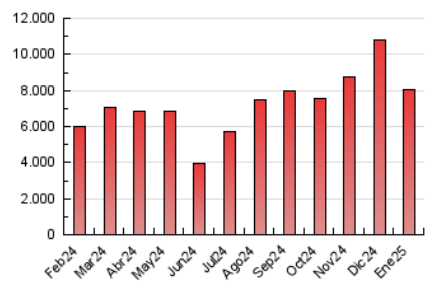

#### 3. Por día del mes (Nacional)

Día	N. únicos	Visitas	Páginas	Día	N. únicos	Visitas	Páginas	Día	N. únicos	Visitas	Páginas
1	240.537	271.071	325.972	11	179.318	209.387	268.489	21	246.313	268.612	300.345
2	378.576	435.980	506.518	12	183.973	224.775	283.689	22	196.163	227.508	262.250
3	192.374	229.049	288.094	13	208.160	252.229	339.643	23	131.069	152.810	182.363
4	99.039	118.290	149.626	14	210.105	252.323	323.890	24	110.701	133.200	145.893
5	100.988	120.755	156.330	15	183.456	226.051	292.502	25	82.085	94.338	111.747
6	117.826	145.060	197.609	16	136.386	171.766	242.476	26	99.790	113.996	128.394
7	166.303	200.677	265.317	17	183.327	221.161	298.091	27	102.263	118.330	141.848
8	202.805	237.095	322.256	18	199.544	236.307	312.608	28	105.592	123.997	144.532
9	246.544	294.463	379.868	19	160.420	197.639	251.493	29	133.535	163.746	202.467
10	255.818	307.478	380.456	20	199.262	223.623	274.087	30	181.696	226.379	307.150
								31	177.975	212.757	293.422

##### 4.1 Por día de la semana (promedio)

N. únicos / Visitas (x 100)

Páginas (x 100)

##### 4.2 Por franja horaria (promedio)

Visitas\_ (x 1000)

Páginas (x 1000)

##### 4.3 Por meses

N. únicos / Visitas (x 1000)

Páginas (x 1000)