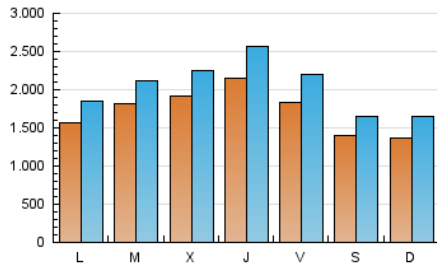

4. Gráficas (Nacional)

4.1 Por día de la semana (promedio)

N. únicos / Visitas (x 100)