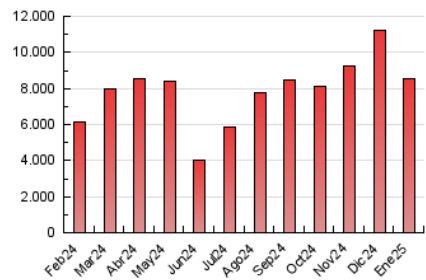

### 3. Por día del mes (Nacional e Internacional)

Día	N. únicos	Visitas	Páginas	Día	N. únicos	Visitas	Páginas	Día	N. únicos	Visitas	Páginas
1	248.154	279.350	335.406	11	186.880	218.555	277.710	21	276.334	306.047	334.553
2	385.940	444.480	517.120	12	210.557	250.446	311.337	22	202.254	231.700	269.073
3	197.951	235.217	295.701	13	250.665	292.432	388.198	23	133.291	155.652	184.765
4	102.679	123.343	154.870	14	233.604	276.921	351.333	24	114.027	136.855	149.531
5	104.628	123.900	161.427	15	193.587	238.000	306.186	25	85.493	98.424	115.745
6	121.523	148.994	202.719	16	146.937	182.311	254.346	26	107.799	121.256	136.295
7	172.755	208.242	274.037	17	193.185	230.917	310.134	27	133.358	150.547	175.107
8	210.892	245.634	332.445	18	212.591	251.098	328.133	28	128.688	147.992	168.845
9	255.720	304.316	391.204	19	191.017	229.837	285.112	29	142.097	172.128	212.092
10	264.704	316.103	391.744	20	233.380	256.900	311.397	30	189.730	234.896	317.309
								31	183.105	218.881	300.942

##### 4.1 Por día de la semana (promedio)

N. únicos / Visitas (x 100)

Páginas (x 100)

##### 4.2 Por franja horaria (promedio)

Visitas\_ (x 1000)

Páginas (x 1000)

##### 4.3 Por meses

N. únicos / Visitas (x 1000)

Páginas (x 1000)