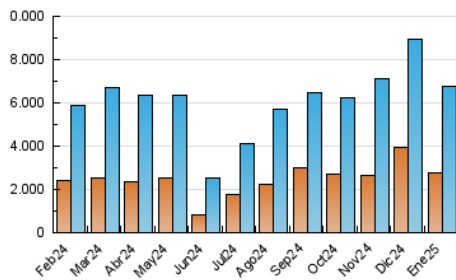

##### 4.1 Por día de la semana (promedio)

N. únicos / Visitas (x 100)

Páginas (x 100)

##### 4.2 Por franja horaria (promedio)

Visitas\_ (x 1000)

Páginas (x 1000)

##### 4.3 Por meses

N. únicos / Visitas (x 1000)

Páginas (x 1000)