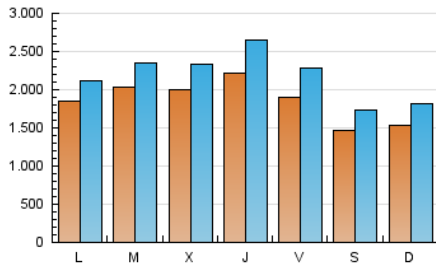

4. Gráficas (Nacional e Internacional)

4.1 Por día de la semana (promedio)

N. únicos / Visitas (x 100)