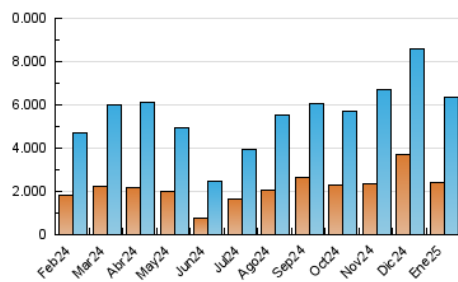

##### 4.1 Por día de la semana (promedio)

N. únicos / Visitas (x 100)

Páginas (x 100)

##### 4.2 Por franja horaria (promedio)

Visitas\_ (x 1000)

Páginas (x 1000)

##### 4.3 Por meses

N. únicos / Visitas (x 1000)

Páginas (x 1000)

## 5. Observaciones

Este Medio Electrónico de Comunicación ha sido medido por la herramienta Google Analytics de Google (GA4).