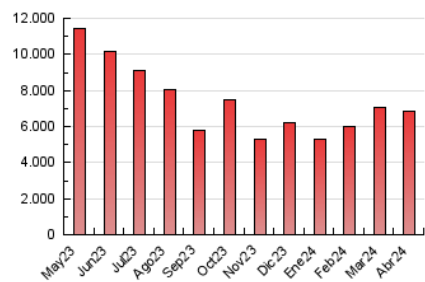

#### 3. Por día del mes (Nacional)

Día	N. únicos	Visitas	Páginas	Día	N. únicos	Visitas	Páginas	Día	N. únicos	Visitas	Páginas
1	148.858	181.451	186.598	11	153.614	198.679	225.770	21	135.855	168.706	176.175
2	169.442	205.586	222.200	12	145.605	179.125	199.800	22	147.573	181.977	203.749
3	177.278	219.048	254.792	13	139.182	175.214	180.920	23	142.726	177.093	193.904
4	193.771	248.800	272.165	14	169.355	216.115	220.970	24	127.795	164.523	178.994
5	215.942	271.502	308.940	15	214.900	254.060	273.558	25	126.997	158.657	188.795
6	238.896	286.847	317.561	16	185.319	219.315	237.901	26	147.380	189.449	230.948
7	167.000	197.363	219.057	17	191.024	222.289	250.329	27	169.357	208.928	244.159
8	189.294	235.946	245.150	18	131.846	153.521	189.011	28	143.639	173.786	201.364
9	201.587	257.990	279.497	19	153.109	196.383	213.436	29	185.920	220.331	255.038
10	183.053	236.705	267.366	20	139.221	169.244	206.249	30	136.791	166.788	182.144

### 4.1 Por día de la semana (promedio)

N. únicos / Visitas (x 100)

Páginas (x 100)

### 4.2 Por franja horaria (promedio)

Visitas\_ (x 1000)

Páginas (x 1000)

### 4.3 Por meses

N. únicos / Visitas (x 1000)

Páginas (x 1000)