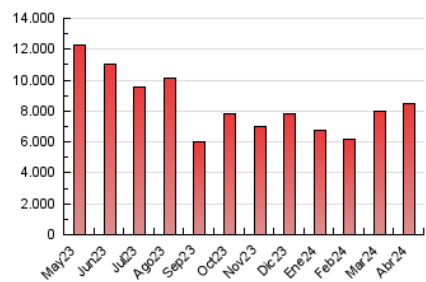

### 3. Por día del mes (Nacional e Internacional)

Día	N. únicos	Visitas	Páginas	Día	N. únicos	Visitas	Páginas	Día	N. únicos	Visitas	Páginas
1	152.322	183.497	244.490	11	158.831	200.521	279.663	21	136.347	168.779	221.261
2	175.142	210.293	292.506	12	147.573	182.727	246.889	22	149.195	183.901	245.888
3	180.598	223.081	310.722	13	140.368	176.062	243.359	23	145.003	180.930	244.292
4	197.470	251.465	342.865	14	170.947	216.960	291.845	24	130.991	166.607	229.661
5	227.624	283.874	379.112	15	221.716	261.516	322.883	25	133.906	163.930	225.722
6	275.403	324.133	415.414	16	191.001	227.205	283.748	26	149.122	190.615	260.726
7	191.600	224.539	291.819	17	195.452	224.388	290.406	27	171.638	211.515	281.004
8	200.292	244.184	319.903	18	132.003	155.476	224.242	28	150.308	179.629	246.458
9	205.758	262.133	340.745	19	153.910	196.636	258.777	29	228.607	262.063	337.871
10	186.955	239.588	330.878	20	140.710	169.894	244.997	30	174.614	204.361	272.501

##### 4.1 Por día de la semana (promedio)

N. únicos / Visitas (x 100)

Páginas (x 100)

##### 4.2 Por franja horaria (promedio)

Visitas\_ (x 1000)

Páginas (x 1000)

##### 4.3 Por meses

N. únicos / Visitas (x 1000)

Páginas (x 1000)