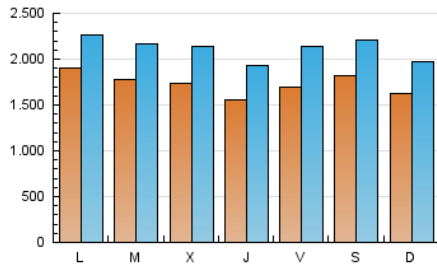

4. Gráficas (Nacional e Internacional)

4.1 Por día de la semana (promedio)

N. únicos / Visitas (x 100)