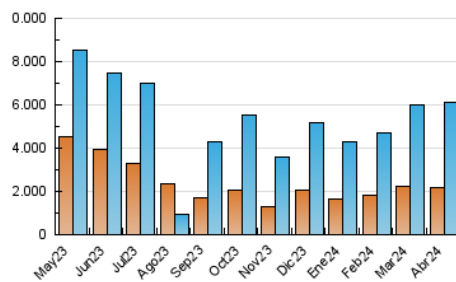

#### 3. Por día del mes (Nacional)

Día	N. únicos	Visitas	Páginas	Día	N. únicos	Visitas	Páginas	Día	N. únicos	Visitas	Páginas
1	148.858	181.451	186.598	11	153.614	198.679	225.770	21	135.855	168.706	176.175
2	169.442	205.586	222.200	12	145.605	179.125	199.800	22	147.573	181.977	203.749
3	177.278	219.048	254.792	13	139.182	175.214	180.920	23	142.726	177.093	193.904
4	193.771	248.800	272.165	14	169.355	216.115	220.970	24	127.795	164.523	178.994
5	215.942	271.502	308.940	15	214.900	254.060	273.558	25	126.997	158.657	188.795
6	238.896	286.847	317.561	16	185.319	219.315	237.901	26	147.380	189.449	230.948
7	167.000	197.363	219.057	17	191.024	222.289	250.329	27	169.357	208.928	244.159
8	189.294	235.946	245.150	18	131.846	153.521	189.011	28	143.639	173.786	201.364
9	201.587	257.990	279.497	19	153.109	196.383	213.436	29	185.920	220.331	255.038
10	183.053	236.705	267.366	20	139.221	169.244	206.249	30	136.791	166.788	182.144

### 4.1 Por día de la semana (promedio)

N. únicos / Visitas (x 100)

Páginas (x 100)

### 4.2 Por franja horaria (promedio)

Visitas\_ (x 1000)

Páginas (x 1000)

### 4.3 Por meses

N. únicos / Visitas (x 1000)

Páginas (x 1000)