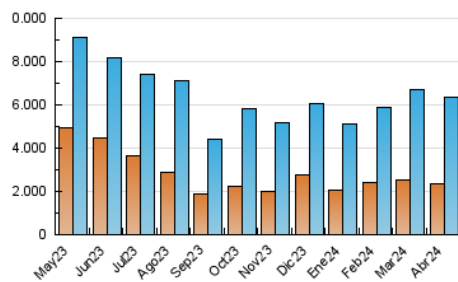

### 3. Por día del mes (Nacional e Internacional)

Día	N. únicos	Visitas	Páginas	Día	N. únicos	Visitas	Páginas	Día	N. únicos	Visitas	Páginas
1	152.322	183.497	244.490	11	158.831	200.521	279.663	21	136.347	168.779	221.261
2	175.142	210.293	292.506	12	147.573	182.727	246.889	22	149.195	183.901	245.888
3	180.598	223.081	310.722	13	140.368	176.062	243.359	23	145.003	180.930	244.292
4	197.470	251.465	342.865	14	170.947	216.960	291.845	24	130.991	166.607	229.661
5	227.624	283.874	379.112	15	221.716	261.516	322.883	25	133.906	163.930	225.722
6	275.403	324.133	415.414	16	191.001	227.205	283.748	26	149.122	190.615	260.726
7	191.600	224.539	291.819	17	195.452	224.388	290.406	27	171.638	211.515	281.004
8	200.292	244.184	319.903	18	132.003	155.476	224.242	28	150.308	179.629	246.458
9	205.758	262.133	340.745	19	153.910	196.636	258.777	29	228.607	262.063	337.871
10	186.955	239.588	330.878	20	140.710	169.894	244.997	30	174.614	204.361	272.501

##### 4.1 Por día de la semana (promedio)

N. únicos / Visitas (x 100)

Páginas (x 100)

##### 4.2 Por franja horaria (promedio)

Visitas\_ (x 1000)

Páginas (x 1000)

##### 4.3 Por meses

N. únicos / Visitas (x 1000)

Páginas (x 1000)