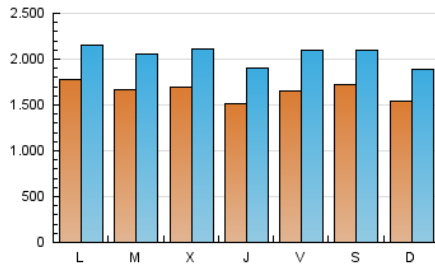

4. Gráficas (Nacional)

4.1 Por día de la semana (promedio)

N. únicos / Visitas (x 100)