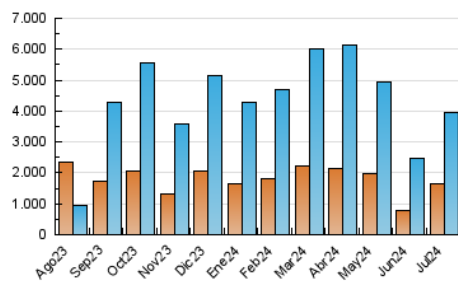

2. Secciones (Nacional)

	PAGINAS	%
HOME	1.202.645	21.07 %
RESTO	4.505.670	78.93 %

3. Por día del mes (Nacional)

Día	N. únicos	Visitas	Páginas	Día	N. únicos	Visitas	Páginas	Día	N. únicos	Visitas	Páginas
1	69.748	90.989	145.140	11	63.804	87.801	140.951	21	52.166	72.385	111.979
2	58.252	77.889	128.523	12	68.538	89.719	139.831	22	65.441	88.340	138.018
3	55.789	75.185	122.302	13	65.570	79.250	119.076	23	91.448	115.794	174.980
4	72.649	93.064	146.752	14	75.799	98.403	148.368	24	135.315	165.938	237.225
5	83.958	107.595	158.200	15	89.210	123.039	186.887	25	134.204	164.692	228.350
6	65.511	82.391	121.556	16	92.163	123.980	192.973	26	148.532	187.697	256.277
7	62.560	82.351	127.615	17	73.050	100.620	159.808	27	173.737	209.525	273.466
8	67.422	90.952	140.668	18	65.463	85.285	135.103	28	184.209	220.745	281.342
9	64.129	85.666	131.674	19	61.458	82.258	138.342	29	300.104	354.998	450.165
10	65.840	84.212	137.825	20	52.588	70.606	111.227	30	334.962	369.269	445.157
								31	174.881	205.205	278.535

4. Gráficas (Nacional)

4.1 Por día de la semana (promedio)

N. únicos / Visitas (x 100)

Páginas (x 100)

4.2 Por franja horaria (promedio)

Visitas_ (x 1000)

Páginas (x 1000)

4.3 Por meses

N. únicos / Visitas (x 1000)

Páginas (x 1000)

5. Observaciones

Este Medio Electrónico de Comunicación ha sido medido por la herramienta Google Analytics de Google (GA4)

6. Definiciones básicas (Para más información ver Normas Técnicas para el Control de los Medios Electrónicos de Comunicación)

Visita:

Una secuencia ininterrumpida de páginas servidas a un usuario válido. Si dicho usuario no realiza peticiones de páginas en un periodo de tiempo (30 min) la siguiente petición constituirá el inicio de una nueva visita.