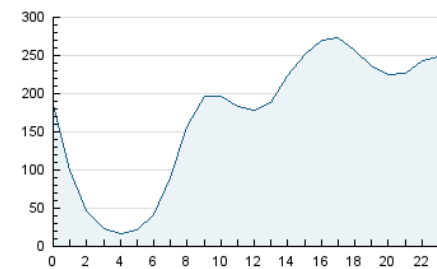

2. Secciones (Nacional)

	PAGINAS	%
HOME	1.202.645	21.07 %
RESTO	4.505.670	78.93 %

3. Por día del mes (Nacional)

Día	N. únicos	Visitas	Páginas	Día	N. únicos	Visitas	Páginas	Día	N. únicos	Visitas	Páginas
1	69.748	90.989	145.140	11	63.804	87.801	140.951	21	52.166	72.385	111.979
2	58.252	77.889	128.523	12	68.538	89.719	139.831	22	65.441	88.340	138.018
3	55.789	75.185	122.302	13	65.570	79.250	119.076	23	91.448	115.794	174.980
4	72.649	93.064	146.752	14	75.799	98.403	148.368	24	135.315	165.938	237.225
5	83.958	107.595	158.200	15	89.210	123.039	186.887	25	134.204	164.692	228.350
6	65.511	82.391	121.556	16	92.163	123.980	192.973	26	148.532	187.697	256.277
7	62.560	82.351	127.615	17	73.050	100.620	159.808	27	173.737	209.525	273.466
8	67.422	90.952	140.668	18	65.463	85.285	135.103	28	184.209	220.745	281.342
9	64.129	85.666	131.674	19	61.458	82.258	138.342	29	300.104	354.998	450.165
10	65.840	84.212	137.825	20	52.588	70.606	111.227	30	334.962	369.269	445.157
								31	174.881	205.205	278.535

4. Gráficas (Nacional)

4.1 Por día de la semana (promedio)

N. únicos / Visitas (x 100)

Páginas (x 100)

4.2 Por franja horaria (promedio)

Visitas_ (x 1000)

Páginas (x 1000)

4.3 Por meses

N. únicos / Visitas (x 1000)

Páginas (x 1000)

5. Observaciones

Este Medio Electrónico de Comunicación ha sido medido por la herramienta Google Analytics de Google (GA4)

6. Definiciones básicas (Para más información ver Normas Técnicas para el Control de los Medios Electrónicos de Comunicación)