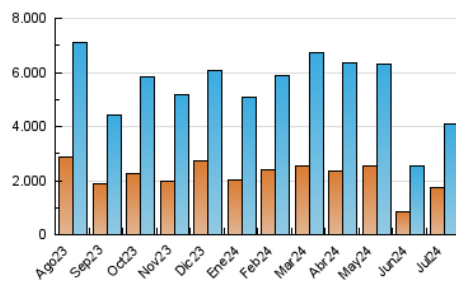

4.3 Por meses

N. únicos / Visitas (x 1000)