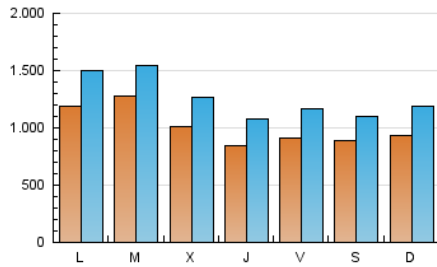

Diario de Avisos

1. Cifras totales y promedios (Nacional)

MES - AÑO	NAVEGADORES UNICOS	VISITAS	PAGINAS
Julio - 2024	1.662.107	3.965.843	5.708.315
PROMEDIO DIARIO	102.210	127.930	184.139
PROMEDIO LUNES-VIERNES	105.929	132.617	191.899
PROMEDIO SABADO-DOMINGO	91.518	114.457	161.829
PAGINAS / VISITAS	1,44		
DURACION MEDIA VISITAS	0:01:40		
TIEMPO INTERACCIÓN MEDIO	0:01:30		

2. Secciones (Nacional)

	PAGINAS	%
HOME	1.202.645	21.07 %
RESTO	4.505.670	78.93 %

3. Por día del mes (Nacional)

Día	N. únicos	Visitas	Páginas	Día	N. únicos	Visitas	Páginas	Día	N. únicos	Visitas	Páginas
1	69.748	90.989	145.140	11	63.804	87.801	140.951	21	52.166	72.385	111.979
2	58.252	77.889	128.523	12	68.538	89.719	139.831	22	65.441	88.340	138.018
3	55.789	75.185	122.302	13	65.570	79.250	119.076	23	91.448	115.794	174.980
4	72.649	93.064	146.752	14	75.799	98.403	148.368	24	135.315	165.938	237.225
5	83.958	107.595	158.200	15	89.210	123.039	186.887	25	134.204	164.692	228.350
6	65.511	82.391	121.556	16	92.163	123.980	192.973	26	148.532	187.697	256.277
7	62.560	82.351	127.615	17	73.050	100.620	159.808	27	173.737	209.525	273.466
8	67.422	90.952	140.668	18	65.463	85.285	135.103	28	184.209	220.745	281.342
9	64.129	85.666	131.674	19	61.458	82.258	138.342	29	300.104	354.998	450.165
10	65.840	84.212	137.825	20	52.588	70.606	111.227	30	334.962	369.269	445.157
								31	174.881	205.205	278.535

4. Gráficas (Nacional)

4.1 Por día de la semana (promedio)

N. únicos / Visitas (x 100)

Páginas (x 100)

4.2 Por franja horaria (promedio)

Visitas_ (x 1000)

Páginas (x 1000)

4.3 Por meses