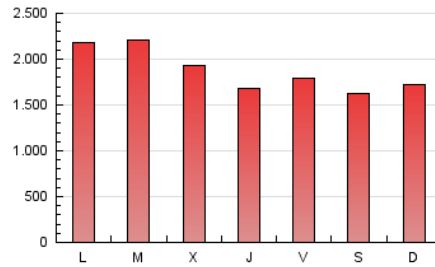

Diario de Avisos

1. Cifras totales y promedios (Nacional e Internacional)

MES - AÑO	NAVEGADORES UNICOS	VISITAS	PAGINAS
Julio - 2024	1.749.362	4.102.485	5.888.696
PROMEDIO DIARIO	105.971	132.338	189.958
PROMEDIO LUNES-VIERNES	109.664	137.023	197.828
PROMEDIO SABADO-DOMINGO	95.354	118.871	167.331
PAGINAS / VISITAS	1,44		
DURACION MEDIA VISITAS	0:01:40		
TIEMPO INTERACCIÓN MEDIO	0:01:28		

2. Secciones (Nacional e Internacional)

	PAGINAS	%
HOME	1.234.349	20.96 %
RESTO	4.654.347	79.04 %

3. Por día del mes (Nacional e Internacional)

Día	N. únicos	Visitas	Páginas	Día	N. únicos	Visitas	Páginas	Día	N. únicos	Visitas	Páginas
1	71.934	93.012	148.838	11	67.083	91.313	146.136	21	54.431	75.523	115.700
2	60.293	80.483	132.115	12	71.854	93.677	145.251	22	68.453	91.661	143.067
3	60.992	79.727	129.868	13	68.126	82.205	123.482	23	97.828	122.934	184.132
4	74.868	95.852	150.525	14	78.743	102.460	153.118	24	138.879	170.431	243.226
5	90.873	114.811	166.498	15	93.230	127.883	193.771	25	138.675	169.578	234.687
6	73.325	90.285	131.323	16	96.361	129.351	200.573	26	152.632	192.584	262.987
7	67.067	87.910	134.225	17	76.217	104.525	165.916	27	177.737	214.012	278.539
8	71.112	95.797	146.207	18	68.852	89.702	140.475	28	188.327	225.148	286.996
9	67.253	88.861	136.518	19	64.513	85.990	143.624	29	303.202	360.397	456.108
10	69.160	87.953	143.114	20	55.079	73.423	115.264	30	338.690	373.910	451.014
								31	179.315	211.087	285.399

4. Gráficas (Nacional e Internacional)

4.1 Por día de la semana (promedio)

N. únicos / Visitas (x 100)

Páginas (x 100)

4.2 Por franja horaria (promedio)

Visitas_ (x 1000)

Páginas (x 1000)

4.3 Por meses