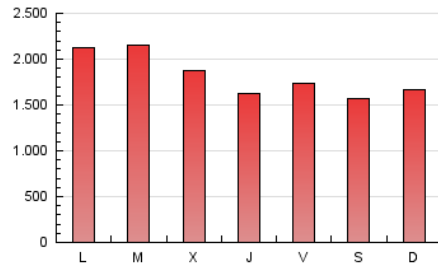

Diario de Avisos

1. Cifras totales y promedios (Nacional)

MES - AÑO	NAVEGADORES UNICOS	VISITAS	PAGINAS
Julio - 2024	1.662.107	3.965.843	5.708.315
PROMEDIO DIARIO	102.210	127.930	184.139
PROMEDIO LUNES-VIERNES	105.929	132.617	191.899
PROMEDIO SABADO-DOMINGO	91.518	114.457	161.829
PAGINAS / VISITAS	1,44		
DURACION MEDIA VISITAS	0:01:40		
TIEMPO INTERACCIÓN MEDIO	0:01:30		

2. Secciones (Nacional)

	PAGINAS	%
HOME	1.202.645	21.07 %
RESTO	4.505.670	78.93 %

3. Por día del mes (Nacional)

Día	N. únicos	Visitas	Páginas	Día	N. únicos	Visitas	Páginas	Día	N. únicos	Visitas	Páginas
1	69.748	90.989	145.140	11	63.804	87.801	140.951	21	52.166	72.385	111.979
2	58.252	77.889	128.523	12	68.538	89.719	139.831	22	65.441	88.340	138.018
3	55.789	75.185	122.302	13	65.570	79.250	119.076	23	91.448	115.794	174.980
4	72.649	93.064	146.752	14	75.799	98.403	148.368	24	135.315	165.938	237.225
5	83.958	107.595	158.200	15	89.210	123.039	186.887	25	134.204	164.692	228.350
6	65.511	82.391	121.556	16	92.163	123.980	192.973	26	148.532	187.697	256.277
7	62.560	82.351	127.615	17	73.050	100.620	159.808	27	173.737	209.525	273.466
8	67.422	90.952	140.668	18	65.463	85.285	135.103	28	184.209	220.745	281.342
9	64.129	85.666	131.674	19	61.458	82.258	138.342	29	300.104	354.998	450.165
10	65.840	84.212	137.825	20	52.588	70.606	111.227	30	334.962	369.269	445.157
								31	174.881	205.205	278.535

4. Gráficas (Nacional)

4.1 Por día de la semana (promedio)

N. únicos / Visitas (x 100)

Páginas (x 100)

4.2 Por franja horaria (promedio)

Visitas_ (x 1000)

Páginas (x 1000)

4.3 Por meses