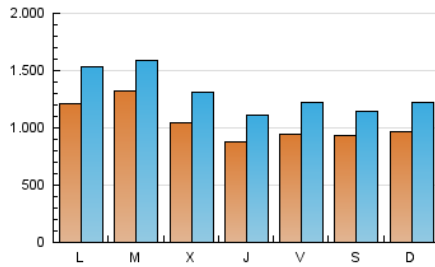

Diario de Avisos

1. Cifras totales y promedios (Nacional e Internacional)

MES - AÑO	NAVEGADORES UNICOS	VISITAS	PAGINAS
Julio - 2024	1.749.362	4.102.485	5.888.696
PROMEDIO DIARIO	105.971	132.338	189.958
PROMEDIO LUNES-VIERNES	109.664	137.023	197.828
PROMEDIO SABADO-DOMINGO	95.354	118.871	167.331
PAGINAS / VISITAS	1,44		
DURACION MEDIA VISITAS	0:01:40		
TIEMPO INTERACCIÓN MEDIO	0:01:28		

2. Secciones (Nacional e Internacional)

	PAGINAS	%
HOME	1.234.349	20.96 %
RESTO	4.654.347	79.04 %

3. Por día del mes (Nacional e Internacional)

Día	N. únicos	Visitas	Páginas	Día	N. únicos	Visitas	Páginas	Día	N. únicos	Visitas	Páginas
1	71.934	93.012	148.838	11	67.083	91.313	146.136	21	54.431	75.523	115.700
2	60.293	80.483	132.115	12	71.854	93.677	145.251	22	68.453	91.661	143.067
3	60.992	79.727	129.868	13	68.126	82.205	123.482	23	97.828	122.934	184.132
4	74.868	95.852	150.525	14	78.743	102.460	153.118	24	138.879	170.431	243.226
5	90.873	114.811	166.498	15	93.230	127.883	193.771	25	138.675	169.578	234.687
6	73.325	90.285	131.323	16	96.361	129.351	200.573	26	152.632	192.584	262.987
7	67.067	87.910	134.225	17	76.217	104.525	165.916	27	177.737	214.012	278.539
8	71.112	95.797	146.207	18	68.852	89.702	140.475	28	188.327	225.148	286.996
9	67.253	88.861	136.518	19	64.513	85.990	143.624	29	303.202	360.397	456.108
10	69.160	87.953	143.114	20	55.079	73.423	115.264	30	338.690	373.910	451.014
								31	179.315	211.087	285.399

4. Gráficas (Nacional e Internacional)

4.1 Por día de la semana (promedio)

N. únicos / Visitas (x 100)

Páginas (x 100)

4.2 Por franja horaria (promedio)

Visitas_ (x 1000)

Páginas (x 1000)

4.3 Por meses