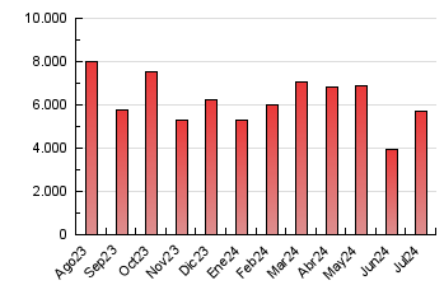

Diario de Avisos

1. Cifras totales y promedios (Nacional)

MES - AÑO	NAVEGADORES UNICOS	VISITAS	PAGINAS
Julio - 2024	1.662.107	3.965.843	5.708.315
PROMEDIO DIARIO	102.210	127.930	184.139
PROMEDIO LUNES-VIERNES	105.929	132.617	191.899
PROMEDIO SABADO-DOMINGO	91.518	114.457	161.829
PAGINAS / VISITAS	1,44		
DURACION MEDIA VISITAS	0:01:40		
TIEMPO INTERACCIÓN MEDIO	0:01:30		

2. Secciones (Nacional)

	PAGINAS	%
HOME	1.202.645	21.07 %
RESTO	4.505.670	78.93 %

3. Por día del mes (Nacional)

Día	N. únicos	Visitas	Páginas	Día	N. únicos	Visitas	Páginas	Día	N. únicos	Visitas	Páginas
1	69.748	90.989	145.140	11	63.804	87.801	140.951	21	52.166	72.385	111.979
2	58.252	77.889	128.523	12	68.538	89.719	139.831	22	65.441	88.340	138.018
3	55.789	75.185	122.302	13	65.570	79.250	119.076	23	91.448	115.794	174.980
4	72.649	93.064	146.752	14	75.799	98.403	148.368	24	135.315	165.938	237.225
5	83.958	107.595	158.200	15	89.210	123.039	186.887	25	134.204	164.692	228.350
6	65.511	82.391	121.556	16	92.163	123.980	192.973	26	148.532	187.697	256.277
7	62.560	82.351	127.615	17	73.050	100.620	159.808	27	173.737	209.525	273.466
8	67.422	90.952	140.668	18	65.463	85.285	135.103	28	184.209	220.745	281.342
9	64.129	85.666	131.674	19	61.458	82.258	138.342	29	300.104	354.998	450.165
10	65.840	84.212	137.825	20	52.588	70.606	111.227	30	334.962	369.269	445.157
								31	174.881	205.205	278.535

4. Gráficas (Nacional)

4.1 Por día de la semana (promedio)

N. únicos / Visitas (x 100)

Páginas (x 100)

4.2 Por franja horaria (promedio)

Visitas_ (x 1000)

Páginas (x 1000)

4.3 Por meses

N. únicos / Visitas (x 1000)

Páginas (x 1000)

5. Observaciones

Este Medio Electrónico de Comunicación ha sido medido por la herramienta Google Analytics de Google (GA4)

6. Definiciones básicas (Para más información ver Normas Técnicas para el Control de los Medios Electrónicos de Comunicación)