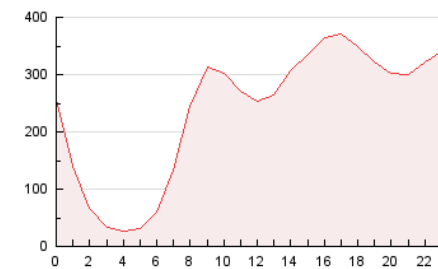

2. Secciones (Nacional)

	PAGINAS	%
HOME	1.202.645	21.07 %
RESTO	4.505.670	78.93 %

3. Por día del mes (Nacional)

Día	N. únicos	Visitas	Páginas	Día	N. únicos	Visitas	Páginas	Día	N. únicos	Visitas	Páginas
1	69.748	90.989	145.140	11	63.804	87.801	140.951	21	52.166	72.385	111.979
2	58.252	77.889	128.523	12	68.538	89.719	139.831	22	65.441	88.340	138.018
3	55.789	75.185	122.302	13	65.570	79.250	119.076	23	91.448	115.794	174.980
4	72.649	93.064	146.752	14	75.799	98.403	148.368	24	135.315	165.938	237.225
5	83.958	107.595	158.200	15	89.210	123.039	186.887	25	134.204	164.692	228.350
6	65.511	82.391	121.556	16	92.163	123.980	192.973	26	148.532	187.697	256.277
7	62.560	82.351	127.615	17	73.050	100.620	159.808	27	173.737	209.525	273.466
8	67.422	90.952	140.668	18	65.463	85.285	135.103	28	184.209	220.745	281.342
9	64.129	85.666	131.674	19	61.458	82.258	138.342	29	300.104	354.998	450.165
10	65.840	84.212	137.825	20	52.588	70.606	111.227	30	334.962	369.269	445.157
								31	174.881	205.205	278.535

4. Gráficas (Nacional)

4.1 Por día de la semana (promedio)

N. únicos / Visitas (x 100)

Páginas (x 100)

4.2 Por franja horaria (promedio)

Visitas_ (x 1000)

Páginas (x 1000)

4.3 Por meses