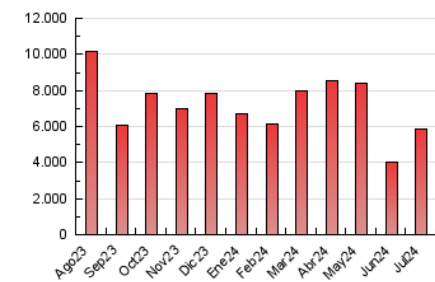

Páginas (x 1000)