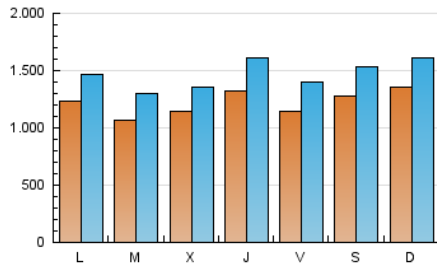

Diario de Avisos

1. Cifras totales y promedios (Nacional e Internacional)

MES - AÑO	NAVEGADORES UNICOS	VISITAS	PAGINAS
Septiembre - 2023	1.887.380	4.402.644	6.046.495
PROMEDIO DIARIO	121.925	146.755	201.550
PROMEDIO LUNES-VIERNES	118.081	142.568	197.853
PROMEDIO SABADO-DOMINGO	130.894	156.524	210.175
PAGINAS / VISITAS	1,37		
DURACION MEDIA VISITAS	0:02:14		
TIEMPO INTERACCIÓN MEDIO	0:01:25		

2. Secciones (Nacional e Internacional)

	PAGINAS	%
HOME	1.180.530	19.52 %
RESTO	4.865.965	80.48 %

3. Por día del mes (Nacional e Internacional)

Día	N. únicos	Visitas	Páginas	Día	N. únicos	Visitas	Páginas	Día	N. únicos	Visitas	Páginas
1	113.568	143.573	199.898	11	98.475	119.887	165.896	21	108.925	136.827	188.042
2	185.199	218.624	285.712	12	83.672	103.835	148.951	22	89.424	106.533	158.600
3	200.593	238.562	318.309	13	109.723	127.520	188.557	23	81.205	109.607	144.421
4	199.688	234.895	312.992	14	145.797	174.555	234.155	24	101.124	122.515	167.407
5	143.987	179.166	247.973	15	117.668	141.273	195.463	25	88.459	107.780	152.016
6	137.533	164.296	231.795	16	103.000	123.664	174.793	26	85.667	103.356	144.510
7	118.853	142.272	192.608	17	115.027	133.488	192.220	27	101.062	121.761	173.617
8	109.541	134.232	177.267	18	106.992	125.581	179.276	28	155.835	191.968	262.353
9	160.350	185.598	238.705	19	114.602	134.177	183.698	29	142.285	171.656	240.174
10	124.583	148.115	195.000	20	107.938	128.782	177.079	30	106.961	128.546	175.008

4. Gráficas (Nacional e Internacional)

4.1 Por día de la semana (promedio)

N. únicos / Visitas (x 100)

Páginas (x 100)

4.2 Por franja horaria (promedio)

Visitas_ (x 1000)

Páginas (x 1000)

4.3 Por meses