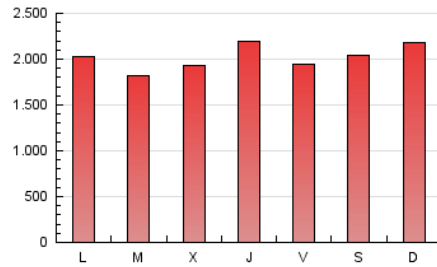

Diario de Avisos

1. Cifras totales y promedios (Nacional e Internacional)

MES - AÑO	NAVEGADORES UNICOS	VISITAS	PAGINAS
Septiembre - 2023	1.887.380	4.402.644	6.046.495
PROMEDIO DIARIO	121.925	146.755	201.550
PROMEDIO LUNES-VIERNES	118.081	142.568	197.853
PROMEDIO SABADO-DOMINGO	130.894	156.524	210.175
PAGINAS / VISITAS	1,37		
DURACION MEDIA VISITAS	0:02:14		
TIEMPO INTERACCIÓN MEDIO	0:01:25		

2. Secciones (Nacional e Internacional)

	PAGINAS	%
HOME	1.180.530	19.52 %
RESTO	4.865.965	80.48 %

3. Por día del mes (Nacional e Internacional)

Día	N. únicos	Visitas	Páginas	Día	N. únicos	Visitas	Páginas	Día	N. únicos	Visitas	Páginas
1	113.568	143.573	199.898	11	98.475	119.887	165.896	21	108.925	136.827	188.042
2	185.199	218.624	285.712	12	83.672	103.835	148.951	22	89.424	106.533	158.600
3	200.593	238.562	318.309	13	109.723	127.520	188.557	23	81.205	109.607	144.421
4	199.688	234.895	312.992	14	145.797	174.555	234.155	24	101.124	122.515	167.407
5	143.987	179.166	247.973	15	117.668	141.273	195.463	25	88.459	107.780	152.016
6	137.533	164.296	231.795	16	103.000	123.664	174.793	26	85.667	103.356	144.510
7	118.853	142.272	192.608	17	115.027	133.488	192.220	27	101.062	121.761	173.617
8	109.541	134.232	177.267	18	106.992	125.581	179.276	28	155.835	191.968	262.353
9	160.350	185.598	238.705	19	114.602	134.177	183.698	29	142.285	171.656	240.174
10	124.583	148.115	195.000	20	107.938	128.782	177.079	30	106.961	128.546	175.008

4. Gráficas (Nacional e Internacional)

4.1 Por día de la semana (promedio)

N. únicos / Visitas (x 100)

Páginas (x 100)

4.2 Por franja horaria (promedio)

Visitas_ (x 1000)

Páginas (x 1000)

4.3 Por meses