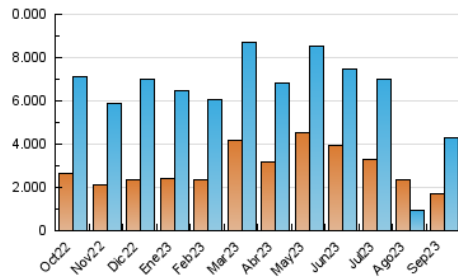

2. Secciones (Nacional)

	PAGINAS	%
HOME	523.382	9.09 %
RESTO	5.232.130	90.91 %

3. Por día del mes (Nacional)

Día	N. únicos	Visitas	Páginas	Día	N. únicos	Visitas	Páginas	Día	N. únicos	Visitas	Páginas
1	109.037	135.063	183.294	11	94.791	116.837	161.725	21	101.425	136.734	174.994
2	180.429	213.936	272.195	12	83.428	102.670	141.828	22	84.472	105.131	140.162
3	192.924	235.186	301.723	13	101.345	126.814	187.512	23	80.569	104.740	140.555
4	190.457	224.999	297.903	14	145.116	173.041	231.380	24	100.283	121.055	162.442
5	134.824	166.501	232.401	15	111.692	139.181	193.963	25	87.787	106.650	134.164
6	134.267	161.580	230.595	16	102.535	123.261	170.480	26	83.967	103.166	137.399
7	114.529	138.167	190.139	17	101.505	133.312	186.876	27	99.487	121.135	168.172
8	108.003	128.139	163.772	18	101.743	122.198	155.125	28	151.299	181.225	252.935
9	151.936	177.962	225.397	19	105.774	125.671	169.764	29	140.793	169.366	232.560
10	115.723	137.769	181.225	20	97.497	120.021	170.480	30	105.456	123.921	164.352

4. Gráficas (Nacional)

4.1 Por día de la semana (promedio)

N. únicos / Visitas (x 100)

Páginas (x 100)

4.2 Por franja horaria (promedio)

Visitas_ (x 1000)

Páginas (x 1000)

4.3 Por meses

N. únicos / Visitas (x 1000)

Páginas (x 1000)

5. Observaciones

Este Medio Electrónico de Comunicación ha sido medido por la herramienta Google Analytics de Google (GA4)

6. Definiciones básicas (Para más información ver Normas Técnicas para el Control de los Medios Electrónicos de Comunicación)

Visita:

Una secuencia ininterrumpida de páginas servidas a un usuario válido. Si dicho usuario no realiza peticiones de páginas en un periodo de tiempo (30 min) la siguiente petición constituirá el inicio de una nueva visita.