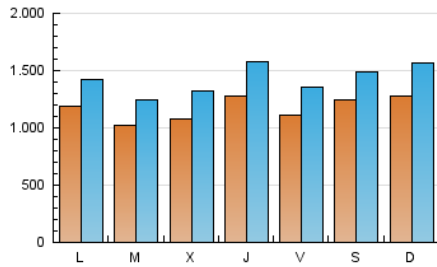

Diario de Avisos

1. Cifras totales y promedios (Nacional)

MES - AÑO	NAVEGADORES UNICOS	VISITAS	PAGINAS
Septiembre - 2023	1.724.521	4.275.431	5.755.512
PROMEDIO DIARIO	117.103	142.514	191.850
PROMEDIO LUNES-VIERNES	113.416	138.299	188.108
PROMEDIO SABADO-DOMINGO	125.707	152.349	200.583
PAGINAS / VISITAS	1,35		
DURACION MEDIA VISITAS	0:02:13		
TIEMPO INTERACCIÓN MEDIO	0:00:58		

2. Secciones (Nacional)

	PAGINAS	%
HOME	523.382	9.09 %
RESTO	5.232.130	90.91 %

3. Por día del mes (Nacional)

Día	N. únicos	Visitas	Páginas	Día	N. únicos	Visitas	Páginas	Día	N. únicos	Visitas	Páginas
1	109.037	135.063	183.294	11	94.791	116.837	161.725	21	101.425	136.734	174.994
2	180.429	213.936	272.195	12	83.428	102.670	141.828	22	84.472	105.131	140.162
3	192.924	235.186	301.723	13	101.345	126.814	187.512	23	80.569	104.740	140.555
4	190.457	224.999	297.903	14	145.116	173.041	231.380	24	100.283	121.055	162.442
5	134.824	166.501	232.401	15	111.692	139.181	193.963	25	87.787	106.650	134.164
6	134.267	161.580	230.595	16	102.535	123.261	170.480	26	83.967	103.166	137.399
7	114.529	138.167	190.139	17	101.505	133.312	186.876	27	99.487	121.135	168.172
8	108.003	128.139	163.772	18	101.743	122.198	155.125	28	151.299	181.225	252.935
9	151.936	177.962	225.397	19	105.774	125.671	169.764	29	140.793	169.366	232.560
10	115.723	137.769	181.225	20	97.497	120.021	170.480	30	105.456	123.921	164.352

4. Gráficas (Nacional)

4.1 Por día de la semana (promedio)

N. únicos / Visitas (x 100)

Páginas (x 100)

4.2 Por franja horaria (promedio)

Visitas_ (x 1000)

Páginas (x 1000)

4.3 Por meses