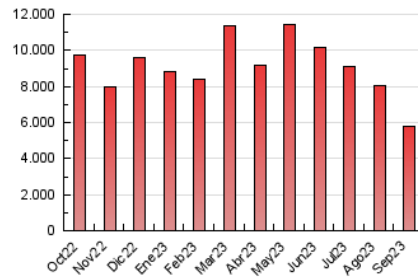

2. Secciones (Nacional)

	PAGINAS	%
HOME	523.382	9.09 %
RESTO	5.232.130	90.91 %

3. Por día del mes (Nacional)

Día	N. únicos	Visitas	Páginas	Día	N. únicos	Visitas	Páginas	Día	N. únicos	Visitas	Páginas
1	109.037	135.063	183.294	11	94.791	116.837	161.725	21	101.425	136.734	174.994
2	180.429	213.936	272.195	12	83.428	102.670	141.828	22	84.472	105.131	140.162
3	192.924	235.186	301.723	13	101.345	126.814	187.512	23	80.569	104.740	140.555
4	190.457	224.999	297.903	14	145.116	173.041	231.380	24	100.283	121.055	162.442
5	134.824	166.501	232.401	15	111.692	139.181	193.963	25	87.787	106.650	134.164
6	134.267	161.580	230.595	16	102.535	123.261	170.480	26	83.967	103.166	137.399
7	114.529	138.167	190.139	17	101.505	133.312	186.876	27	99.487	121.135	168.172
8	108.003	128.139	163.772	18	101.743	122.198	155.125	28	151.299	181.225	252.935
9	151.936	177.962	225.397	19	105.774	125.671	169.764	29	140.793	169.366	232.560
10	115.723	137.769	181.225	20	97.497	120.021	170.480	30	105.456	123.921	164.352

4. Gráficas (Nacional)

4.1 Por día de la semana (promedio)

N. únicos / Visitas (x 100)

Páginas (x 100)

4.2 Por franja horaria (promedio)

Visitas_ (x 1000)

Páginas (x 1000)

4.3 Por meses

N. únicos / Visitas (x 1000)

Páginas (x 1000)

5. Observaciones

Este Medio Electrónico de Comunicación ha sido medido por la herramienta Google Analytics de Google (GA4)

6. Definiciones básicas (Para más información ver Normas Técnicas para el Control de los Medios Electrónicos de Comunicación)

Visita:

Una secuencia ininterrumpida de páginas servidas a un usuario válido. Si dicho usuario no realiza peticiones de páginas en un periodo de tiempo (30 min) la siguiente petición constituirá el inicio de una nueva visita.