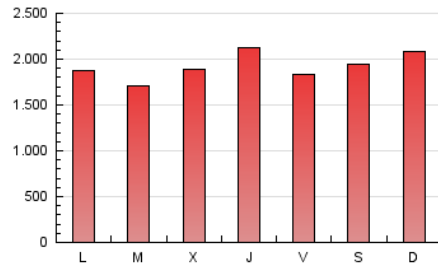

Diario de Avisos

1. Cifras totales y promedios (Nacional)

MES - AÑO	NAVEGADORES UNICOS	VISITAS	PAGINAS
Septiembre - 2023	1.724.521	4.275.431	5.755.512
PROMEDIO DIARIO	117.103	142.514	191.850
PROMEDIO LUNES-VIERNES	113.416	138.299	188.108
PROMEDIO SABADO-DOMINGO	125.707	152.349	200.583
PAGINAS / VISITAS	1,35		
DURACION MEDIA VISITAS	0:02:13		
TIEMPO INTERACCIÓN MEDIO	0:00:58		

2. Secciones (Nacional)

	PAGINAS	%
HOME	523.382	9.09 %
RESTO	5.232.130	90.91 %

3. Por día del mes (Nacional)

Día	N. únicos	Visitas	Páginas	Día	N. únicos	Visitas	Páginas	Día	N. únicos	Visitas	Páginas
1	109.037	135.063	183.294	11	94.791	116.837	161.725	21	101.425	136.734	174.994
2	180.429	213.936	272.195	12	83.428	102.670	141.828	22	84.472	105.131	140.162
3	192.924	235.186	301.723	13	101.345	126.814	187.512	23	80.569	104.740	140.555
4	190.457	224.999	297.903	14	145.116	173.041	231.380	24	100.283	121.055	162.442
5	134.824	166.501	232.401	15	111.692	139.181	193.963	25	87.787	106.650	134.164
6	134.267	161.580	230.595	16	102.535	123.261	170.480	26	83.967	103.166	137.399
7	114.529	138.167	190.139	17	101.505	133.312	186.876	27	99.487	121.135	168.172
8	108.003	128.139	163.772	18	101.743	122.198	155.125	28	151.299	181.225	252.935
9	151.936	177.962	225.397	19	105.774	125.671	169.764	29	140.793	169.366	232.560
10	115.723	137.769	181.225	20	97.497	120.021	170.480	30	105.456	123.921	164.352

4. Gráficas (Nacional)

4.1 Por día de la semana (promedio)

N. únicos / Visitas (x 100)

Páginas (x 100)

4.2 Por franja horaria (promedio)

Visitas_ (x 1000)

Páginas (x 1000)

4.3 Por meses