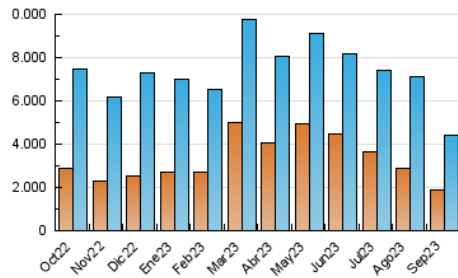

4.2 Por franja horaria (promedio)

Visitas_ (x 1000)

Páginas (x 1000)

4.3 Por meses

N. únicos / Visitas (x 1000)