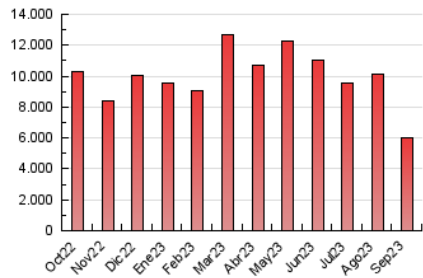

Páginas (x 1000)