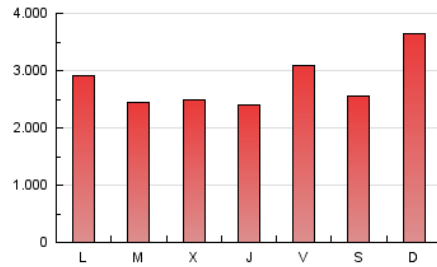

Diario de Avisos

1. Cifras totales y promedios (Nacional e Internacional)

MES - AÑO	NAVEGADORES UNICOS	VISITAS	PAGINAS
Septiembre - 2024	3.012.086	6.460.704	8.472.741
PROMEDIO DIARIO	183.823	215.357	282.425
PROMEDIO LUNES-VIERNES	169.166	200.616	267.850
PROMEDIO SABADO-DOMINGO	218.024	249.751	316.432
PAGINAS / VISITAS	1,31		
DURACION MEDIA VISITAS	0:01:17		
TIEMPO INTERACCIÓN MEDIO	0:01:02		

2. Secciones (Nacional e Internacional)

	PAGINAS	%
HOME	1.197.473	14.13 %
RESTO	7.275.268	85.87 %

3. Por día del mes (Nacional e Internacional)

Día	N. únicos	Visitas	Páginas	Día	N. únicos	Visitas	Páginas	Día	N. únicos	Visitas	Páginas
1	394.219	434.964	509.980	11	227.612	271.424	357.205	21	230.970	255.508	319.875
2	162.418	190.807	254.751	12	178.978	211.314	291.427	22	398.097	427.193	519.957
3	151.283	174.318	235.890	13	180.669	223.320	305.161	23	272.232	310.431	375.348
4	147.973	174.019	236.903	14	129.930	165.321	222.038	24	149.638	177.588	244.203
5	178.060	209.505	270.150	15	163.154	194.044	265.665	25	108.124	133.012	191.695
6	393.734	417.500	493.666	16	139.044	173.444	240.360	26	113.670	138.926	194.757
7	203.315	234.976	298.476	17	134.275	172.824	241.933	27	100.305	122.256	172.348
8	227.028	271.923	346.086	18	117.565	147.078	208.090	28	107.417	133.651	182.932
9	231.652	278.075	370.584	19	120.640	150.822	202.269	29	108.085	130.182	182.881
10	162.010	189.695	256.850	20	154.790	193.628	264.667	30	127.811	152.956	216.594

4. Gráficas (Nacional e Internacional)

4.1 Por día de la semana (promedio)

N. únicos / Visitas (x 100)

Páginas (x 100)

4.2 Por franja horaria (promedio)

Visitas_ (x 1000)

Páginas (x 1000)

4.3 Por meses