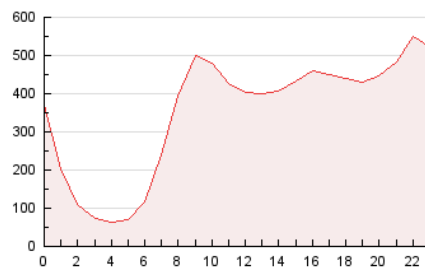

2. Secciones (Nacional e Internacional)

	PAGINAS	%
HOME	1.197.473	14.13 %
RESTO	7.275.268	85.87 %

3. Por día del mes (Nacional e Internacional)

Día	N. únicos	Visitas	Páginas	Día	N. únicos	Visitas	Páginas	Día	N. únicos	Visitas	Páginas
1	394.219	434.964	509.980	11	227.612	271.424	357.205	21	230.970	255.508	319.875
2	162.418	190.807	254.751	12	178.978	211.314	291.427	22	398.097	427.193	519.957
3	151.283	174.318	235.890	13	180.669	223.320	305.161	23	272.232	310.431	375.348
4	147.973	174.019	236.903	14	129.930	165.321	222.038	24	149.638	177.588	244.203
5	178.060	209.505	270.150	15	163.154	194.044	265.665	25	108.124	133.012	191.695
6	393.734	417.500	493.666	16	139.044	173.444	240.360	26	113.670	138.926	194.757
7	203.315	234.976	298.476	17	134.275	172.824	241.933	27	100.305	122.256	172.348
8	227.028	271.923	346.086	18	117.565	147.078	208.090	28	107.417	133.651	182.932
9	231.652	278.075	370.584	19	120.640	150.822	202.269	29	108.085	130.182	182.881
10	162.010	189.695	256.850	20	154.790	193.628	264.667	30	127.811	152.956	216.594

4. Gráficas (Nacional e Internacional)

4.1 Por día de la semana (promedio)

N. únicos / Visitas (x 100)

Páginas (x 100)

4.2 Por franja horaria (promedio)

Visitas_ (x 1000)

Páginas (x 1000)

4.3 Por meses