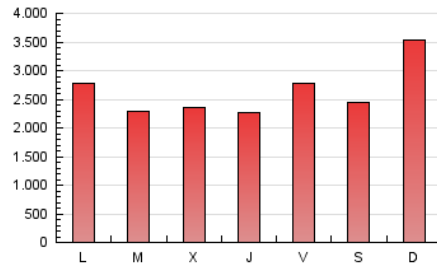

Diario de Avisos

1. Cifras totales y promedios (Nacional)

MES - AÑO	NAVEGADORES UNICOS	VISITAS	PAGINAS
Septiembre - 2024	2.659.957	6.047.435	7.999.336
PROMEDIO DIARIO	170.416	201.581	266.645
PROMEDIO LUNES-VIERNES	154.301	185.439	250.456
PROMEDIO SABADO-DOMINGO	208.019	239.247	304.419
PAGINAS / VISITAS	1,32		
DURACION MEDIA VISITAS	0:01:18		
TIEMPO INTERACCIÓN MEDIO	0:01:06		

2. Secciones (Nacional)

	PAGINAS	%
HOME	1.168.332	14.61 %
RESTO	6.831.004	85.39 %

3. Por día del mes (Nacional)

Día	N. únicos	Visitas	Páginas	Día	N. únicos	Visitas	Páginas	Día	N. únicos	Visitas	Páginas
1	387.513	426.907	500.419	11	215.552	258.017	342.882	21	221.709	244.772	308.580
2	148.449	176.780	238.986	12	165.772	198.903	276.531	22	374.266	405.548	494.837
3	116.091	139.801	195.735	13	173.779	216.430	294.910	23	248.560	287.013	348.143
4	124.864	150.466	209.641	14	124.727	159.928	215.259	24	139.251	167.694	231.339
5	162.021	194.136	251.989	15	158.643	189.451	258.631	25	103.480	127.124	184.735
6	298.039	320.432	393.793	16	133.364	168.964	232.768	26	108.361	132.727	187.748
7	184.295	214.208	277.270	17	129.675	166.971	235.024	27	94.992	116.103	165.013
8	220.311	263.789	337.148	18	112.273	139.915	200.538	28	99.841	125.937	173.868
9	225.922	270.928	362.476	19	114.912	144.625	194.804	29	100.864	122.686	173.757
10	156.108	184.718	249.154	20	147.752	185.856	255.223	30	121.098	146.606	208.135

4. Gráficas (Nacional)

4.1 Por día de la semana (promedio)

N. únicos / Visitas (x 100)

Páginas (x 100)

4.2 Por franja horaria (promedio)

Visitas_ (x 1000)

Páginas (x 1000)

4.3 Por meses