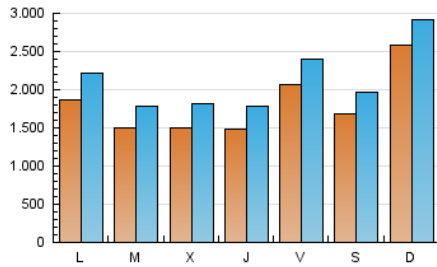

Diario de Avisos

1. Cifras totales y promedios (Nacional e Internacional)

MES - AÑO	NAVEGADORES UNICOS	VISITAS	PAGINAS
Septiembre - 2024	3.012.086	6.460.704	8.472.741
PROMEDIO DIARIO	183.823	215.357	282.425
PROMEDIO LUNES-VIERNES	169.166	200.616	267.850
PROMEDIO SABADO-DOMINGO	218.024	249.751	316.432
PAGINAS / VISITAS	1,31		
DURACION MEDIA VISITAS	0:01:17		
TIEMPO INTERACCIÓN MEDIO	0:01:02		

2. Secciones (Nacional e Internacional)

	PAGINAS	%
HOME	1.197.473	14.13 %
RESTO	7.275.268	85.87 %

3. Por día del mes (Nacional e Internacional)

Día	N. únicos	Visitas	Páginas	Día	N. únicos	Visitas	Páginas	Día	N. únicos	Visitas	Páginas
1	394.219	434.964	509.980	11	227.612	271.424	357.205	21	230.970	255.508	319.875
2	162.418	190.807	254.751	12	178.978	211.314	291.427	22	398.097	427.193	519.957
3	151.283	174.318	235.890	13	180.669	223.320	305.161	23	272.232	310.431	375.348
4	147.973	174.019	236.903	14	129.930	165.321	222.038	24	149.638	177.588	244.203
5	178.060	209.505	270.150	15	163.154	194.044	265.665	25	108.124	133.012	191.695
6	393.734	417.500	493.666	16	139.044	173.444	240.360	26	113.670	138.926	194.757
7	203.315	234.976	298.476	17	134.275	172.824	241.933	27	100.305	122.256	172.348
8	227.028	271.923	346.086	18	117.565	147.078	208.090	28	107.417	133.651	182.932
9	231.652	278.075	370.584	19	120.640	150.822	202.269	29	108.085	130.182	182.881
10	162.010	189.695	256.850	20	154.790	193.628	264.667	30	127.811	152.956	216.594

4. Gráficas (Nacional e Internacional)

4.1 Por día de la semana (promedio)

N. únicos / Visitas (x 100)

Páginas (x 100)

4.2 Por franja horaria (promedio)

Visitas_ (x 1000)

Páginas (x 1000)

4.3 Por meses