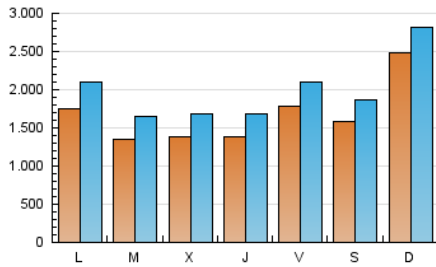

Diario de Avisos

1. Cifras totales y promedios (Nacional)

MES - AÑO	NAVEGADORES UNICOS	VISITAS	PAGINAS
Septiembre - 2024	2.659.957	6.047.435	7.999.336
PROMEDIO DIARIO	170.416	201.581	266.645
PROMEDIO LUNES-VIERNES	154.301	185.439	250.456
PROMEDIO SABADO-DOMINGO	208.019	239.247	304.419
PAGINAS / VISITAS	1,32		
DURACION MEDIA VISITAS	0:01:18		
TIEMPO INTERACCIÓN MEDIO	0:01:06		

2. Secciones (Nacional)

	PAGINAS	%
HOME	1.168.332	14.61 %
RESTO	6.831.004	85.39 %

3. Por día del mes (Nacional)

Día	N. únicos	Visitas	Páginas	Día	N. únicos	Visitas	Páginas	Día	N. únicos	Visitas	Páginas
1	387.513	426.907	500.419	11	215.552	258.017	342.882	21	221.709	244.772	308.580
2	148.449	176.780	238.986	12	165.772	198.903	276.531	22	374.266	405.548	494.837
3	116.091	139.801	195.735	13	173.779	216.430	294.910	23	248.560	287.013	348.143
4	124.864	150.466	209.641	14	124.727	159.928	215.259	24	139.251	167.694	231.339
5	162.021	194.136	251.989	15	158.643	189.451	258.631	25	103.480	127.124	184.735
6	298.039	320.432	393.793	16	133.364	168.964	232.768	26	108.361	132.727	187.748
7	184.295	214.208	277.270	17	129.675	166.971	235.024	27	94.992	116.103	165.013
8	220.311	263.789	337.148	18	112.273	139.915	200.538	28	99.841	125.937	173.868
9	225.922	270.928	362.476	19	114.912	144.625	194.804	29	100.864	122.686	173.757
10	156.108	184.718	249.154	20	147.752	185.856	255.223	30	121.098	146.606	208.135

4. Gráficas (Nacional)

4.1 Por día de la semana (promedio)

N. únicos / Visitas (x 100)

Páginas (x 100)

4.2 Por franja horaria (promedio)

Visitas_ (x 1000)

Páginas (x 1000)

4.3 Por meses