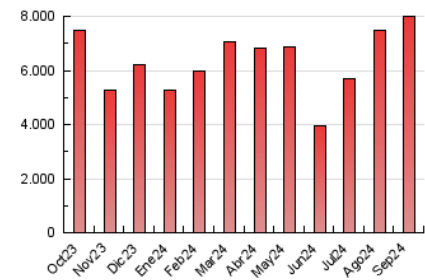

2. Secciones (Nacional)

	PAGINAS	%
HOME	1.168.332	14.61 %
RESTO	6.831.004	85.39 %

3. Por día del mes (Nacional)

Día	N. únicos	Visitas	Páginas	Día	N. únicos	Visitas	Páginas	Día	N. únicos	Visitas	Páginas
1	387.513	426.907	500.419	11	215.552	258.017	342.882	21	221.709	244.772	308.580
2	148.449	176.780	238.986	12	165.772	198.903	276.531	22	374.266	405.548	494.837
3	116.091	139.801	195.735	13	173.779	216.430	294.910	23	248.560	287.013	348.143
4	124.864	150.466	209.641	14	124.727	159.928	215.259	24	139.251	167.694	231.339
5	162.021	194.136	251.989	15	158.643	189.451	258.631	25	103.480	127.124	184.735
6	298.039	320.432	393.793	16	133.364	168.964	232.768	26	108.361	132.727	187.748
7	184.295	214.208	277.270	17	129.675	166.971	235.024	27	94.992	116.103	165.013
8	220.311	263.789	337.148	18	112.273	139.915	200.538	28	99.841	125.937	173.868
9	225.922	270.928	362.476	19	114.912	144.625	194.804	29	100.864	122.686	173.757
10	156.108	184.718	249.154	20	147.752	185.856	255.223	30	121.098	146.606	208.135

4. Gráficas (Nacional)

4.1 Por día de la semana (promedio)

N. únicos / Visitas (x 100)

Páginas (x 100)

4.2 Por franja horaria (promedio)

Visitas_ (x 1000)

Páginas (x 1000)

4.3 Por meses

N. únicos / Visitas (x 1000)

Páginas (x 1000)

5. Observaciones

Este Medio Electrónico de Comunicación ha sido medido por la herramienta Google Analytics de Google (GA4).

6. Definiciones básicas (Para más información ver Normas Técnicas para el Control de los Medios Electrónicos de Comunicación)

Visita:

Una secuencia ininterrumpida de páginas servidas a un usuario válido. Si dicho usuario no realiza peticiones de páginas en un periodo de tiempo (30 min) la siguiente petición constituirá el inicio de una nueva visita.