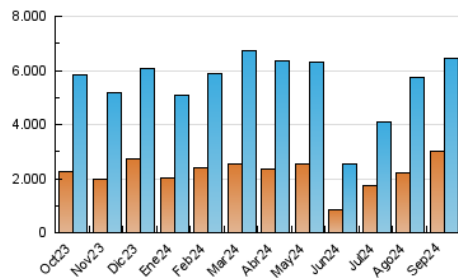

4.3 Por meses

N. únicos / Visitas (x 1000)