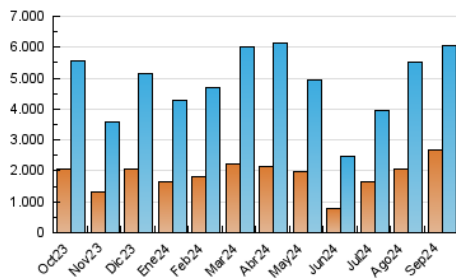

2. Secciones (Nacional)

	PAGINAS	%
HOME	1.168.332	14.61 %
RESTO	6.831.004	85.39 %

3. Por día del mes (Nacional)

Día	N. únicos	Visitas	Páginas	Día	N. únicos	Visitas	Páginas	Día	N. únicos	Visitas	Páginas
1	387.513	426.907	500.419	11	215.552	258.017	342.882	21	221.709	244.772	308.580
2	148.449	176.780	238.986	12	165.772	198.903	276.531	22	374.266	405.548	494.837
3	116.091	139.801	195.735	13	173.779	216.430	294.910	23	248.560	287.013	348.143
4	124.864	150.466	209.641	14	124.727	159.928	215.259	24	139.251	167.694	231.339
5	162.021	194.136	251.989	15	158.643	189.451	258.631	25	103.480	127.124	184.735
6	298.039	320.432	393.793	16	133.364	168.964	232.768	26	108.361	132.727	187.748
7	184.295	214.208	277.270	17	129.675	166.971	235.024	27	94.992	116.103	165.013
8	220.311	263.789	337.148	18	112.273	139.915	200.538	28	99.841	125.937	173.868
9	225.922	270.928	362.476	19	114.912	144.625	194.804	29	100.864	122.686	173.757
10	156.108	184.718	249.154	20	147.752	185.856	255.223	30	121.098	146.606	208.135

4. Gráficas (Nacional)

4.1 Por día de la semana (promedio)

N. únicos / Visitas (x 100)

Páginas (x 100)

4.2 Por franja horaria (promedio)

Visitas_ (x 1000)

Páginas (x 1000)

4.3 Por meses

N. únicos / Visitas (x 1000)

Páginas (x 1000)

5. Observaciones

Este Medio Electrónico de Comunicación ha sido medido por la herramienta Google Analytics de Google (GA4).

6. Definiciones básicas (Para más información ver Normas Técnicas para el Control de los Medios Electrónicos de Comunicación)

Visita:

Una secuencia ininterrumpida de páginas servidas a un usuario válido. Si dicho usuario no realiza peticiones de páginas en un periodo de tiempo (30 min) la siguiente petición constituirá el inicio de una nueva visita.