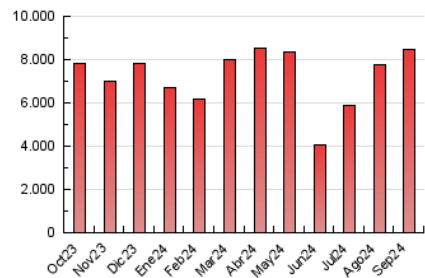

Páginas (x 1000)