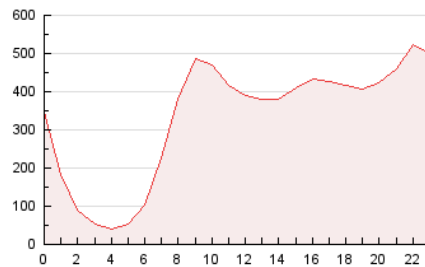

2. Secciones (Nacional)

	PAGINAS	%
HOME	1.168.332	14.61 %
RESTO	6.831.004	85.39 %

3. Por día del mes (Nacional)

Día	N. únicos	Visitas	Páginas	Día	N. únicos	Visitas	Páginas	Día	N. únicos	Visitas	Páginas
1	387.513	426.907	500.419	11	215.552	258.017	342.882	21	221.709	244.772	308.580
2	148.449	176.780	238.986	12	165.772	198.903	276.531	22	374.266	405.548	494.837
3	116.091	139.801	195.735	13	173.779	216.430	294.910	23	248.560	287.013	348.143
4	124.864	150.466	209.641	14	124.727	159.928	215.259	24	139.251	167.694	231.339
5	162.021	194.136	251.989	15	158.643	189.451	258.631	25	103.480	127.124	184.735
6	298.039	320.432	393.793	16	133.364	168.964	232.768	26	108.361	132.727	187.748
7	184.295	214.208	277.270	17	129.675	166.971	235.024	27	94.992	116.103	165.013
8	220.311	263.789	337.148	18	112.273	139.915	200.538	28	99.841	125.937	173.868
9	225.922	270.928	362.476	19	114.912	144.625	194.804	29	100.864	122.686	173.757
10	156.108	184.718	249.154	20	147.752	185.856	255.223	30	121.098	146.606	208.135

4. Gráficas (Nacional)

4.1 Por día de la semana (promedio)

N. únicos / Visitas (x 100)

Páginas (x 100)

4.2 Por franja horaria (promedio)

Visitas_ (x 1000)

Páginas (x 1000)

4.3 Por meses

N. únicos / Visitas (x 1000)

Páginas (x 1000)

5. Observaciones

Este Medio Electrónico de Comunicación ha sido medido por la herramienta Google Analytics de Google (GA4).

6. Definiciones básicas (Para más información ver Normas Técnicas para el Control de los Medios Electrónicos de Comunicación)