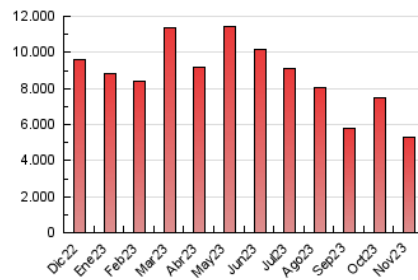

##### 4.1 Por día de la semana (promedio)

N. únicos / Visitas (x 100)

Páginas (x 100)

##### 4.2 Por franja horaria (promedio)

Visitas\_ (x 1000)

Páginas (x 1000)

##### 4.3 Por meses

N. únicos / Visitas (x 1000)

Páginas (x 1000)