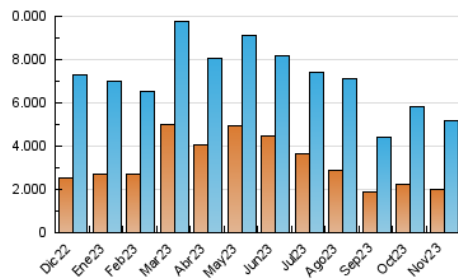

### 3. Por día del mes (Nacional e Internacional)

| Día | N. únicos | Visitas | Páginas | Día | N. únicos | Visitas | Páginas | Día | N. únicos | Visitas | Páginas |
|-----|-----------|---------|---------|-----|-----------|---------|---------|-----|-----------|---------|---------|
| 1   | 127.030   | 149.798 | 199.768 | 11  | 103.989   | 128.849 | 176.406 | 21  | 176.013   | 217.047 | 297.146 |
| 2   | 167.722   | 199.156 | 264.305 | 12  | 128.111   | 161.305 | 227.273 | 22  | 179.850   | 213.970 | 286.058 |
| 3   | 114.659   | 141.206 | 200.097 | 13  | 101.488   | 123.804 | 178.027 | 23  | 161.729   | 190.208 | 268.464 |
| 4   | 134.842   | 163.122 | 215.234 | 14  | 127.008   | 154.677 | 211.815 | 24  | 129.110   | 151.815 | 205.427 |
| 5   | 339.865   | 385.163 | 447.851 | 15  | 118.618   | 145.443 | 193.087 | 25  | 132.054   | 153.354 | 198.390 |
| 6   | 255.227   | 289.732 | 357.651 | 16  | 137.844   | 165.343 | 215.240 | 26  | 152.309   | 196.822 | 270.443 |
| 7   | 155.741   | 187.702 | 245.647 | 17  | 108.648   | 131.069 | 172.937 | 27  | 124.637   | 156.742 | 228.569 |
| 8   | 108.380   | 136.088 | 188.150 | 18  | 96.238    | 119.288 | 168.221 | 28  | 105.035   | 127.463 | 187.340 |
| 9   | 122.240   | 154.771 | 215.524 | 19  | 113.039   | 131.863 | 182.329 | 29  | 122.816   | 150.737 | 215.698 |
| 10  | 131.809   | 161.611 | 223.237 | 20  | 145.606   | 176.149 | 248.259 | 30  | 162.935   | 214.372 | 293.538 |

#### 4. Gráficas (Nacional e Internacional)

##### 4.1 Por día de la semana (promedio)

N. únicos / Visitas (x 100)

Páginas (x 100)

##### 4.3 Por meses

N. únicos / Visitas (x 1000)

Páginas (x 1000)