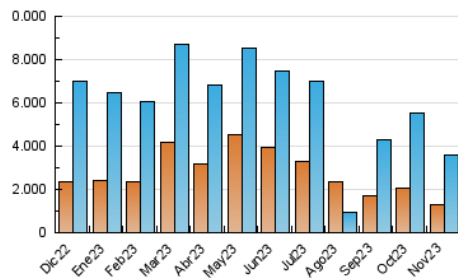

#### 3. Por día del mes (Nacional)

| Día | N. únicos | Visitas | Páginas | Día | N. únicos | Visitas | Páginas | Día | N. únicos | Visitas | Páginas |
|-----|-----------|---------|---------|-----|-----------|---------|---------|-----|-----------|---------|---------|
| 1   | 92.357    | 108.736 | 154.954 | 11  | 73.511    | 89.404  | 134.238 | 21  | 135.228   | 166.916 | 241.757 |
| 2   | 123.105   | 147.302 | 204.720 | 12  | 91.626    | 114.495 | 175.132 | 22  | 138.858   | 165.651 | 232.952 |
| 3   | 77.823    | 99.294  | 151.006 | 13  | 68.035    | 84.302  | 134.837 | 23  | 124.807   | 146.956 | 218.980 |
| 4   | 93.948    | 116.536 | 162.031 | 14  | 80.275    | 101.650 | 152.271 | 24  | 93.250    | 111.042 | 163.176 |
| 5   | 216.768   | 256.453 | 310.994 | 15  | 82.961    | 100.583 | 148.096 | 25  | 91.276    | 106.318 | 148.680 |
| 6   | 132.686   | 156.512 | 220.487 | 16  | 102.432   | 123.742 | 173.203 | 26  | 100.194   | 125.003 | 192.924 |
| 7   | 99.698    | 119.888 | 176.346 | 17  | 80.190    | 96.451  | 137.715 | 27  | 86.369    | 107.327 | 173.480 |
| 8   | 73.773    | 92.732  | 142.072 | 18  | 59.949    | 73.152  | 116.542 | 28  | 63.172    | 76.348  | 128.621 |
| 9   | 89.149    | 112.083 | 170.565 | 19  | 74.587    | 86.202  | 131.124 | 29  | 80.118    | 97.455  | 155.360 |
| 10  | 99.860    | 125.166 | 182.348 | 20  | 108.651   | 130.090 | 193.765 | 30  | 125.357   | 164.994 | 239.337 |

##### 4.1 Por día de la semana (promedio)

N. únicos / Visitas (x 100)

Páginas (x 100)

##### 4.2 Por franja horaria (promedio)

Visitas\_ (x 1000)

Páginas (x 1000)

##### 4.3 Por meses

N. únicos / Visitas (x 1000)

Páginas (x 1000)