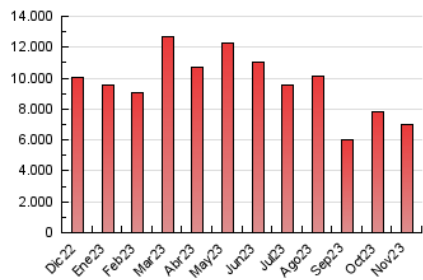

### 3. Por día del mes (Nacional e Internacional)

| Día | N. únicos | Visitas | Páginas | Día | N. únicos | Visitas | Páginas | Día | N. únicos | Visitas | Páginas |
|-----|-----------|---------|---------|-----|-----------|---------|---------|-----|-----------|---------|---------|
| 1   | 127.030   | 149.798 | 199.768 | 11  | 103.989   | 128.849 | 176.406 | 21  | 176.013   | 217.047 | 297.146 |
| 2   | 167.722   | 199.156 | 264.305 | 12  | 128.111   | 161.305 | 227.273 | 22  | 179.850   | 213.970 | 286.058 |
| 3   | 114.659   | 141.206 | 200.097 | 13  | 101.488   | 123.804 | 178.027 | 23  | 161.729   | 190.208 | 268.464 |
| 4   | 134.842   | 163.122 | 215.234 | 14  | 127.008   | 154.677 | 211.815 | 24  | 129.110   | 151.815 | 205.427 |
| 5   | 339.865   | 385.163 | 447.851 | 15  | 118.618   | 145.443 | 193.087 | 25  | 132.054   | 153.354 | 198.390 |
| 6   | 255.227   | 289.732 | 357.651 | 16  | 137.844   | 165.343 | 215.240 | 26  | 152.309   | 196.822 | 270.443 |
| 7   | 155.741   | 187.702 | 245.647 | 17  | 108.648   | 131.069 | 172.937 | 27  | 124.637   | 156.742 | 228.569 |
| 8   | 108.380   | 136.088 | 188.150 | 18  | 96.238    | 119.288 | 168.221 | 28  | 105.035   | 127.463 | 187.340 |
| 9   | 122.240   | 154.771 | 215.524 | 19  | 113.039   | 131.863 | 182.329 | 29  | 122.816   | 150.737 | 215.698 |
| 10  | 131.809   | 161.611 | 223.237 | 20  | 145.606   | 176.149 | 248.259 | 30  | 162.935   | 214.372 | 293.538 |

##### 4.1 Por día de la semana (promedio)

N. únicos / Visitas (x 100)

Páginas (x 100)

##### 4.2 Por franja horaria (promedio)

Visitas\_ (x 1000)

Páginas (x 1000)

##### 4.3 Por meses

N. únicos / Visitas (x 1000)

Páginas (x 1000)