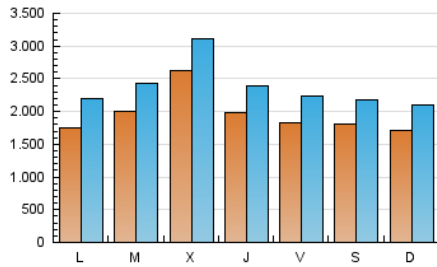

Diario de Avisos

1. Cifras totales y promedios (Nacional e Internacional)

MES - AÑO	NAVEGADORES UNICOS	VISITAS	PAGINAS
Noviembre - 2024	2.675.359	7.142.011	9.229.924
PROMEDIO DIARIO	195.105	236.711	307.664
PROMEDIO LUNES-VIERNES	203.050	246.261	319.566
PROMEDIO SABADO-DOMINGO	176.564	214.427	279.894
PAGINAS / VISITAS	1,30		
DURACION MEDIA VISITAS	0:01:16		
TIEMPO INTERACCIÓN MEDIO	0:01:06		

2. Secciones (Nacional e Internacional)

	PAGINAS	%
HOME	1.183.944	12.83 %
RESTO	8.045.980	87.17 %

3. Por día del mes (Nacional e Internacional)

Día	N. únicos	Visitas	Páginas	Día	N. únicos	Visitas	Páginas	Día	N. únicos	Visitas	Páginas
1	106.311	135.262	181.333	11	135.986	166.604	226.455	21	209.899	270.228	336.288
2	152.245	179.581	235.654	12	244.967	301.373	373.439	22	238.633	278.601	359.918
3	128.963	156.027	205.207	13	310.553	349.214	420.468	23	235.234	263.573	341.019
4	125.767	152.806	208.128	14	212.470	245.136	334.415	24	218.131	273.769	339.477
5	154.494	175.223	232.911	15	234.454	303.378	396.029	25	220.973	273.416	356.810
6	234.807	256.683	329.907	16	199.649	255.460	346.633	26	171.779	211.421	280.854
7	128.792	153.066	207.988	17	204.899	262.970	342.141	27	229.366	283.429	369.893
8	107.425	129.279	179.072	18	216.221	283.437	387.792	28	244.147	288.828	375.298
9	112.795	136.781	177.823	19	227.636	284.808	359.036	29	230.750	276.246	356.395
10	132.948	150.150	206.666	20	278.630	353.053	438.449	30	204.216	251.536	324.426

4. Gráficas (Nacional e Internacional)

4.1 Por día de la semana (promedio)

N. únicos / Visitas (x 100)

Páginas (x 100)

4.2 Por franja horaria (promedio)

Visitas_ (x 1000)

Páginas (x 1000)

4.3 Por meses