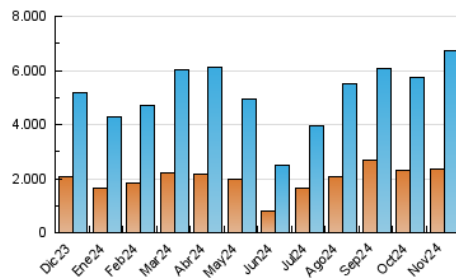

2. Secciones (Nacional)

	PAGINAS	%
HOME	1.155.849	13.19 %
RESTO	7.605.263	86.81 %

3. Por día del mes (Nacional)

Día	N. únicos	Visitas	Páginas	Día	N. únicos	Visitas	Páginas	Día	N. únicos	Visitas	Páginas
1	102.975	131.221	175.668	11	132.056	162.016	220.815	21	203.224	262.786	328.173
2	147.919	174.717	229.065	12	239.612	296.998	366.248	22	200.990	236.735	314.484
3	120.870	146.845	194.625	13	304.945	341.622	413.174	23	187.911	217.864	289.179
4	113.371	140.855	193.199	14	206.481	240.050	325.984	24	202.971	259.260	320.904
5	126.949	143.993	200.697	15	227.576	297.772	386.360	25	211.719	264.902	345.134
6	166.606	191.544	252.148	16	188.263	242.560	332.343	26	167.184	206.452	274.227
7	122.382	146.011	199.317	17	194.459	250.591	329.259	27	225.226	278.175	363.632
8	103.709	125.592	173.751	18	210.228	277.385	379.341	28	233.307	277.267	362.788
9	109.741	133.479	173.742	19	222.404	278.501	351.679	29	206.459	249.540	326.923
10	129.512	146.208	201.753	20	272.878	346.763	430.984	30	188.782	231.452	305.516

4. Gráficas (Nacional)

4.1 Por día de la semana (promedio)

N. únicos / Visitas (x 100)

Páginas (x 100)

4.2 Por franja horaria (promedio)

Visitas_ (x 1000)

Páginas (x 1000)

4.3 Por meses

N. únicos / Visitas (x 1000)

Páginas (x 1000)

5. Observaciones

Este Medio Electrónico de Comunicación ha sido medido por la herramienta Google Analytics de Google (GA4).

6. Definiciones básicas (Para más información ver Normas Técnicas para el Control de los Medios Electrónicos de Comunicación)

Visita:

Una secuencia ininterrumpida de páginas servidas a un usuario válido. Si dicho usuario no realiza peticiones de páginas en un periodo de tiempo (30 min) la siguiente petición constituirá el inicio de una nueva visita.