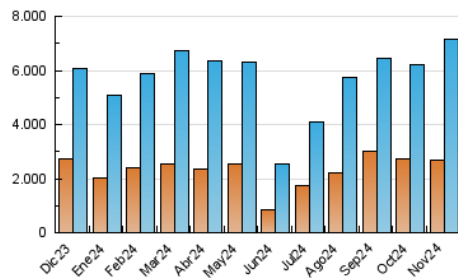

4.3 Por meses

N. únicos / Visitas (x 1000)