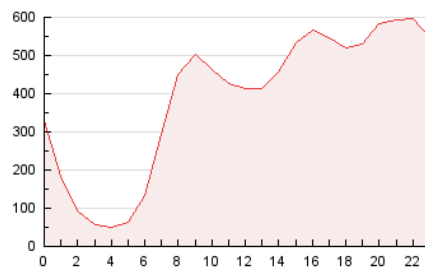

2. Secciones (Nacional)

	PAGINAS	%
HOME	1.155.849	13.19 %
RESTO	7.605.263	86.81 %

3. Por día del mes (Nacional)

Día	N. únicos	Visitas	Páginas	Día	N. únicos	Visitas	Páginas	Día	N. únicos	Visitas	Páginas
1	102.975	131.221	175.668	11	132.056	162.016	220.815	21	203.224	262.786	328.173
2	147.919	174.717	229.065	12	239.612	296.998	366.248	22	200.990	236.735	314.484
3	120.870	146.845	194.625	13	304.945	341.622	413.174	23	187.911	217.864	289.179
4	113.371	140.855	193.199	14	206.481	240.050	325.984	24	202.971	259.260	320.904
5	126.949	143.993	200.697	15	227.576	297.772	386.360	25	211.719	264.902	345.134
6	166.606	191.544	252.148	16	188.263	242.560	332.343	26	167.184	206.452	274.227
7	122.382	146.011	199.317	17	194.459	250.591	329.259	27	225.226	278.175	363.632
8	103.709	125.592	173.751	18	210.228	277.385	379.341	28	233.307	277.267	362.788
9	109.741	133.479	173.742	19	222.404	278.501	351.679	29	206.459	249.540	326.923
10	129.512	146.208	201.753	20	272.878	346.763	430.984	30	188.782	231.452	305.516

4. Gráficas (Nacional)

4.1 Por día de la semana (promedio)

N. únicos / Visitas (x 100)

Páginas (x 100)

4.2 Por franja horaria (promedio)

Visitas_ (x 1000)

Páginas (x 1000)

4.3 Por meses

N. únicos / Visitas (x 1000)

Páginas (x 1000)

5. Observaciones

Este Medio Electrónico de Comunicación ha sido medido por la herramienta Google Analytics de Google (GA4).

6. Definiciones básicas (Para más información ver Normas Técnicas para el Control de los Medios Electrónicos de Comunicación)