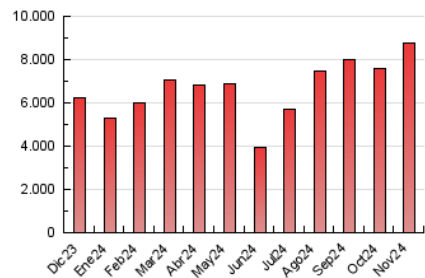

2. Secciones (Nacional)

	PAGINAS	%
HOME	1.155.849	13.19 %
RESTO	7.605.263	86.81 %

3. Por día del mes (Nacional)

Día	N. únicos	Visitas	Páginas	Día	N. únicos	Visitas	Páginas	Día	N. únicos	Visitas	Páginas
1	102.975	131.221	175.668	11	132.056	162.016	220.815	21	203.224	262.786	328.173
2	147.919	174.717	229.065	12	239.612	296.998	366.248	22	200.990	236.735	314.484
3	120.870	146.845	194.625	13	304.945	341.622	413.174	23	187.911	217.864	289.179
4	113.371	140.855	193.199	14	206.481	240.050	325.984	24	202.971	259.260	320.904
5	126.949	143.993	200.697	15	227.576	297.772	386.360	25	211.719	264.902	345.134
6	166.606	191.544	252.148	16	188.263	242.560	332.343	26	167.184	206.452	274.227
7	122.382	146.011	199.317	17	194.459	250.591	329.259	27	225.226	278.175	363.632
8	103.709	125.592	173.751	18	210.228	277.385	379.341	28	233.307	277.267	362.788
9	109.741	133.479	173.742	19	222.404	278.501	351.679	29	206.459	249.540	326.923
10	129.512	146.208	201.753	20	272.878	346.763	430.984	30	188.782	231.452	305.516

4. Gráficas (Nacional)

4.1 Por día de la semana (promedio)

N. únicos / Visitas (x 100)

Páginas (x 100)

4.2 Por franja horaria (promedio)

Visitas_ (x 1000)

Páginas (x 1000)

4.3 Por meses

N. únicos / Visitas (x 1000)

Páginas (x 1000)

5. Observaciones

Este Medio Electrónico de Comunicación ha sido medido por la herramienta Google Analytics de Google (GA4).

6. Definiciones básicas (Para más información ver Normas Técnicas para el Control de los Medios Electrónicos de Comunicación)

Visita:

Una secuencia ininterrumpida de páginas servidas a un usuario válido. Si dicho usuario no realiza peticiones de páginas en un periodo de tiempo (30 min) la siguiente petición constituirá el inicio de una nueva visita.