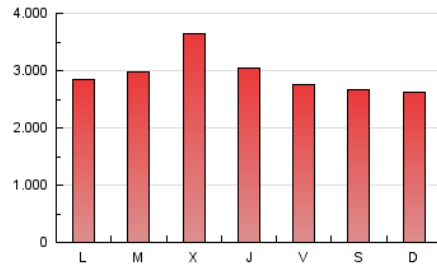

Diario de Avisos

1. Cifras totales y promedios (Nacional)

MES - AÑO	NAVEGADORES UNICOS	VISITAS	PAGINAS
Noviembre - 2024	2.337.090	6.733.241	8.761.112
PROMEDIO DIARIO	182.357	223.305	292.037
PROMEDIO LUNES-VIERNES	190.490	233.151	304.035
PROMEDIO SABADO-DOMINGO	163.381	200.331	264.043
PAGINAS / VISITAS	1,31		
DURACION MEDIA VISITAS	0:01:16		
TIEMPO INTERACCIÓN MEDIO	0:01:07		

2. Secciones (Nacional)

	PAGINAS	%
HOME	1.155.849	13.19 %
RESTO	7.605.263	86.81 %

3. Por día del mes (Nacional)

Día	N. únicos	Visitas	Páginas	Día	N. únicos	Visitas	Páginas	Día	N. únicos	Visitas	Páginas
1	102.975	131.221	175.668	11	132.056	162.016	220.815	21	203.224	262.786	328.173
2	147.919	174.717	229.065	12	239.612	296.998	366.248	22	200.990	236.735	314.484
3	120.870	146.845	194.625	13	304.945	341.622	413.174	23	187.911	217.864	289.179
4	113.371	140.855	193.199	14	206.481	240.050	325.984	24	202.971	259.260	320.904
5	126.949	143.993	200.697	15	227.576	297.772	386.360	25	211.719	264.902	345.134
6	166.606	191.544	252.148	16	188.263	242.560	332.343	26	167.184	206.452	274.227
7	122.382	146.011	199.317	17	194.459	250.591	329.259	27	225.226	278.175	363.632
8	103.709	125.592	173.751	18	210.228	277.385	379.341	28	233.307	277.267	362.788
9	109.741	133.479	173.742	19	222.404	278.501	351.679	29	206.459	249.540	326.923
10	129.512	146.208	201.753	20	272.878	346.763	430.984	30	188.782	231.452	305.516

4. Gráficas (Nacional)

4.1 Por día de la semana (promedio)

N. únicos / Visitas (x 100)

Páginas (x 100)

4.2 Por franja horaria (promedio)

Visitas_ (x 1000)

Páginas (x 1000)

4.3 Por meses