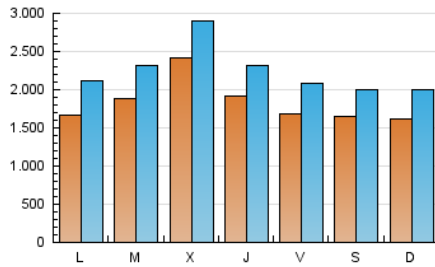

Diario de Avisos

1. Cifras totales y promedios (Nacional)

MES - AÑO	NAVEGADORES UNICOS	VISITAS	PAGINAS
Noviembre - 2024	2.337.090	6.733.241	8.761.112
PROMEDIO DIARIO	182.357	223.305	292.037
PROMEDIO LUNES-VIERNES	190.490	233.151	304.035
PROMEDIO SABADO-DOMINGO	163.381	200.331	264.043
PAGINAS / VISITAS	1,31		
DURACION MEDIA VISITAS	0:01:16		
TIEMPO INTERACCIÓN MEDIO	0:01:07		

2. Secciones (Nacional)

	PAGINAS	%
HOME	1.155.849	13.19 %
RESTO	7.605.263	86.81 %

3. Por día del mes (Nacional)

Día	N. únicos	Visitas	Páginas	Día	N. únicos	Visitas	Páginas	Día	N. únicos	Visitas	Páginas
1	102.975	131.221	175.668	11	132.056	162.016	220.815	21	203.224	262.786	328.173
2	147.919	174.717	229.065	12	239.612	296.998	366.248	22	200.990	236.735	314.484
3	120.870	146.845	194.625	13	304.945	341.622	413.174	23	187.911	217.864	289.179
4	113.371	140.855	193.199	14	206.481	240.050	325.984	24	202.971	259.260	320.904
5	126.949	143.993	200.697	15	227.576	297.772	386.360	25	211.719	264.902	345.134
6	166.606	191.544	252.148	16	188.263	242.560	332.343	26	167.184	206.452	274.227
7	122.382	146.011	199.317	17	194.459	250.591	329.259	27	225.226	278.175	363.632
8	103.709	125.592	173.751	18	210.228	277.385	379.341	28	233.307	277.267	362.788
9	109.741	133.479	173.742	19	222.404	278.501	351.679	29	206.459	249.540	326.923
10	129.512	146.208	201.753	20	272.878	346.763	430.984	30	188.782	231.452	305.516

4. Gráficas (Nacional)

4.1 Por día de la semana (promedio)

N. únicos / Visitas (x 100)

Páginas (x 100)

4.2 Por franja horaria (promedio)

Visitas_ (x 1000)

Páginas (x 1000)

4.3 Por meses