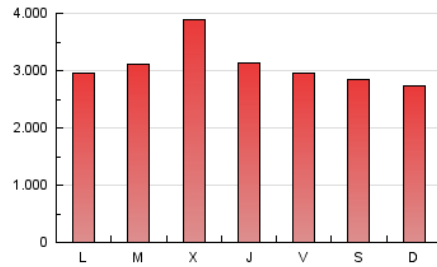

Diario de Avisos

1. Cifras totales y promedios (Nacional e Internacional)

MES - AÑO	NAVEGADORES UNICOS	VISITAS	PAGINAS
Noviembre - 2024	2.675.359	7.142.011	9.229.924
PROMEDIO DIARIO	195.105	236.711	307.664
PROMEDIO LUNES-VIERNES	203.050	246.261	319.566
PROMEDIO SABADO-DOMINGO	176.564	214.427	279.894
PAGINAS / VISITAS	1,30		
DURACION MEDIA VISITAS	0:01:16		
TIEMPO INTERACCIÓN MEDIO	0:01:06		

2. Secciones (Nacional e Internacional)

	PAGINAS	%
HOME	1.183.944	12.83 %
RESTO	8.045.980	87.17 %

3. Por día del mes (Nacional e Internacional)

Día	N. únicos	Visitas	Páginas	Día	N. únicos	Visitas	Páginas	Día	N. únicos	Visitas	Páginas
1	106.311	135.262	181.333	11	135.986	166.604	226.455	21	209.899	270.228	336.288
2	152.245	179.581	235.654	12	244.967	301.373	373.439	22	238.633	278.601	359.918
3	128.963	156.027	205.207	13	310.553	349.214	420.468	23	235.234	263.573	341.019
4	125.767	152.806	208.128	14	212.470	245.136	334.415	24	218.131	273.769	339.477
5	154.494	175.223	232.911	15	234.454	303.378	396.029	25	220.973	273.416	356.810
6	234.807	256.683	329.907	16	199.649	255.460	346.633	26	171.779	211.421	280.854
7	128.792	153.066	207.988	17	204.899	262.970	342.141	27	229.366	283.429	369.893
8	107.425	129.279	179.072	18	216.221	283.437	387.792	28	244.147	288.828	375.298
9	112.795	136.781	177.823	19	227.636	284.808	359.036	29	230.750	276.246	356.395
10	132.948	150.150	206.666	20	278.630	353.053	438.449	30	204.216	251.536	324.426

4. Gráficas (Nacional e Internacional)

4.1 Por día de la semana (promedio)

N. únicos / Visitas (x 100)

Páginas (x 100)

4.2 Por franja horaria (promedio)

Visitas_ (x 1000)

Páginas (x 1000)

4.3 Por meses