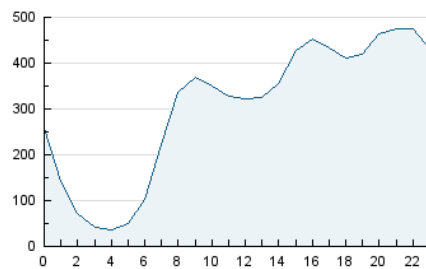

2. Secciones (Nacional)

	PAGINAS	%
HOME	1.155.849	13.19 %
RESTO	7.605.263	86.81 %

3. Por día del mes (Nacional)

Día	N. únicos	Visitas	Páginas	Día	N. únicos	Visitas	Páginas	Día	N. únicos	Visitas	Páginas
1	102.975	131.221	175.668	11	132.056	162.016	220.815	21	203.224	262.786	328.173
2	147.919	174.717	229.065	12	239.612	296.998	366.248	22	200.990	236.735	314.484
3	120.870	146.845	194.625	13	304.945	341.622	413.174	23	187.911	217.864	289.179
4	113.371	140.855	193.199	14	206.481	240.050	325.984	24	202.971	259.260	320.904
5	126.949	143.993	200.697	15	227.576	297.772	386.360	25	211.719	264.902	345.134
6	166.606	191.544	252.148	16	188.263	242.560	332.343	26	167.184	206.452	274.227
7	122.382	146.011	199.317	17	194.459	250.591	329.259	27	225.226	278.175	363.632
8	103.709	125.592	173.751	18	210.228	277.385	379.341	28	233.307	277.267	362.788
9	109.741	133.479	173.742	19	222.404	278.501	351.679	29	206.459	249.540	326.923
10	129.512	146.208	201.753	20	272.878	346.763	430.984	30	188.782	231.452	305.516

4. Gráficas (Nacional)

4.1 Por día de la semana (promedio)

N. únicos / Visitas (x 100)

Páginas (x 100)

4.2 Por franja horaria (promedio)

Visitas_ (x 1000)

Páginas (x 1000)

4.3 Por meses

N. únicos / Visitas (x 1000)

Páginas (x 1000)

5. Observaciones

Este Medio Electrónico de Comunicación ha sido medido por la herramienta Google Analytics de Google (GA4).

6. Definiciones básicas (Para más información ver Normas Técnicas para el Control de los Medios Electrónicos de Comunicación)