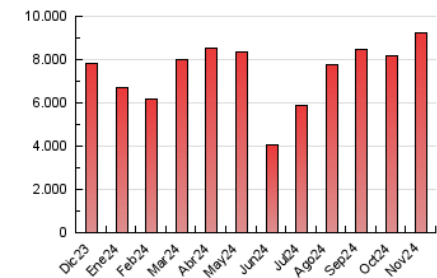

Páginas (x 1000)