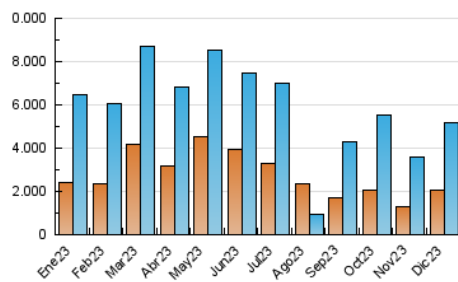

2. Secciones (Nacional)

	PAGINAS	%
HOME	524.200	8.41 %
RESTO	5.708.342	91.59 %

3. Por día del mes (Nacional)

Día	N. únicos	Visitas	Páginas	Día	N. únicos	Visitas	Páginas	Día	N. únicos	Visitas	Páginas
1	156.400	201.051	222.140	11	125.851	153.482	196.897	21	202.839	224.980	255.946
2	113.696	135.878	148.752	12	124.377	154.124	207.510	22	187.948	224.103	265.803
3	123.975	149.378	158.534	13	105.276	128.171	177.098	23	89.365	111.977	138.051
4	162.678	186.488	194.578	14	131.476	165.259	207.473	24	71.199	84.780	103.380
5	139.219	159.038	210.266	15	166.663	202.706	250.024	25	80.213	95.432	120.036
6	110.064	133.526	144.021	16	153.546	193.085	229.995	26	97.582	120.141	152.961
7	103.683	124.517	154.862	17	100.243	124.190	158.139	27	118.325	144.156	173.791
8	151.398	177.866	195.515	18	121.555	152.792	201.231	28	183.440	212.942	279.334
9	189.671	203.029	251.361	19	115.917	142.613	172.770	29	149.913	171.898	212.066
10	124.687	150.014	186.750	20	138.626	166.548	210.058	30	267.930	296.979	328.494
								31	252.148	265.554	324.706

4. Gráficas (Nacional)

4.1 Por día de la semana (promedio)

N. únicos / Visitas (x 100)

Páginas (x 100)

4.2 Por franja horaria (promedio)

Visitas_ (x 1000)

Páginas (x 1000)

4.3 Por meses

N. únicos / Visitas (x 1000)

Páginas (x 1000)

5. Observaciones

Este Medio Electrónico de Comunicación ha sido medido por la herramienta Google Analytics de Google (GA4)

6. Definiciones básicas (Para más información ver Normas Técnicas para el Control de los Medios Electrónicos de Comunicación)

Visita:

Una secuencia ininterrumpida de páginas servidas a un usuario válido. Si dicho usuario no realiza peticiones de páginas en un periodo de tiempo (30 min) la siguiente petición constituirá el inicio de una nueva visita.