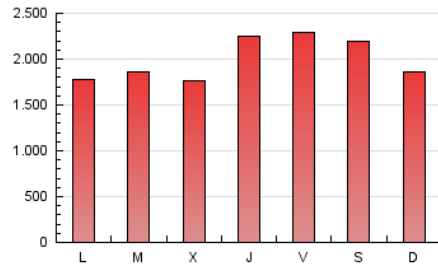

Diario de Avisos

1. Cifras totales y promedios (Nacional)

MES - AÑO	NAVEGADORES UNICOS	VISITAS	PAGINAS
Diciembre - 2023	2.078.555	5.156.697	6.232.542
PROMEDIO DIARIO	140.642	166.345	201.050
PROMEDIO LUNES-VIERNES	136.831	163.897	200.209
PROMEDIO SABADO-DOMINGO	148.646	171.486	202.816
PAGINAS / VISITAS	1,21		
DURACION MEDIA VISITAS	0:01:29		
TIEMPO INTERACCIÓN MEDIO	0:00:52		

2. Secciones (Nacional)

	PAGINAS	%
HOME	524.200	8.41 %
RESTO	5.708.342	91.59 %

3. Por día del mes (Nacional)

Día	N. únicos	Visitas	Páginas	Día	N. únicos	Visitas	Páginas	Día	N. únicos	Visitas	Páginas
1	156.400	201.051	222.140	11	125.851	153.482	196.897	21	202.839	224.980	255.946
2	113.696	135.878	148.752	12	124.377	154.124	207.510	22	187.948	224.103	265.803
3	123.975	149.378	158.534	13	105.276	128.171	177.098	23	89.365	111.977	138.051
4	162.678	186.488	194.578	14	131.476	165.259	207.473	24	71.199	84.780	103.380
5	139.219	159.038	210.266	15	166.663	202.706	250.024	25	80.213	95.432	120.036
6	110.064	133.526	144.021	16	153.546	193.085	229.995	26	97.582	120.141	152.961
7	103.683	124.517	154.862	17	100.243	124.190	158.139	27	118.325	144.156	173.791
8	151.398	177.866	195.515	18	121.555	152.792	201.231	28	183.440	212.942	279.334
9	189.671	203.029	251.361	19	115.917	142.613	172.770	29	149.913	171.898	212.066
10	124.687	150.014	186.750	20	138.626	166.548	210.058	30	267.930	296.979	328.494
								31	252.148	265.554	324.706

4. Gráficas (Nacional)

4.1 Por día de la semana (promedio)

N. únicos / Visitas (x 100)

Páginas (x 100)

4.2 Por franja horaria (promedio)

Visitas_ (x 1000)

Páginas (x 1000)

4.3 Por meses