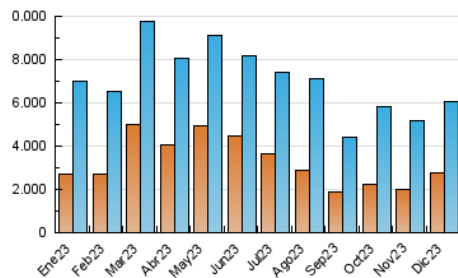

4.3 Por meses

N. únicos / Visitas (x 1000)