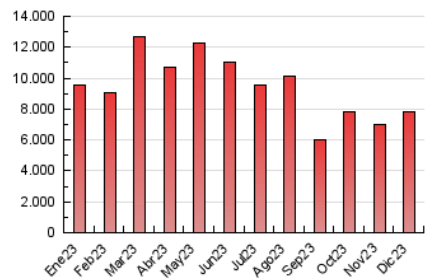

Páginas (x 1000)