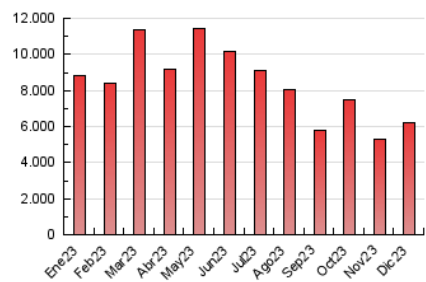

2. Secciones (Nacional)

	PAGINAS	%
HOME	524.200	8.41 %
RESTO	5.708.342	91.59 %

3. Por día del mes (Nacional)

Día	N. únicos	Visitas	Páginas	Día	N. únicos	Visitas	Páginas	Día	N. únicos	Visitas	Páginas
1	156.400	201.051	222.140	11	125.851	153.482	196.897	21	202.839	224.980	255.946
2	113.696	135.878	148.752	12	124.377	154.124	207.510	22	187.948	224.103	265.803
3	123.975	149.378	158.534	13	105.276	128.171	177.098	23	89.365	111.977	138.051
4	162.678	186.488	194.578	14	131.476	165.259	207.473	24	71.199	84.780	103.380
5	139.219	159.038	210.266	15	166.663	202.706	250.024	25	80.213	95.432	120.036
6	110.064	133.526	144.021	16	153.546	193.085	229.995	26	97.582	120.141	152.961
7	103.683	124.517	154.862	17	100.243	124.190	158.139	27	118.325	144.156	173.791
8	151.398	177.866	195.515	18	121.555	152.792	201.231	28	183.440	212.942	279.334
9	189.671	203.029	251.361	19	115.917	142.613	172.770	29	149.913	171.898	212.066
10	124.687	150.014	186.750	20	138.626	166.548	210.058	30	267.930	296.979	328.494
								31	252.148	265.554	324.706

4. Gráficas (Nacional)

4.1 Por día de la semana (promedio)

N. únicos / Visitas (x 100)

Páginas (x 100)

4.2 Por franja horaria (promedio)

Visitas_ (x 1000)

Páginas (x 1000)

4.3 Por meses

N. únicos / Visitas (x 1000)

Páginas (x 1000)

5. Observaciones

Este Medio Electrónico de Comunicación ha sido medido por la herramienta Google Analytics de Google (GA4)

6. Definiciones básicas (Para más información ver Normas Técnicas para el Control de los Medios Electrónicos de Comunicación)

Visita:

Una secuencia ininterrumpida de páginas servidas a un usuario válido. Si dicho usuario no realiza peticiones de páginas en un periodo de tiempo (30 min) la siguiente petición constituirá el inicio de una nueva visita.