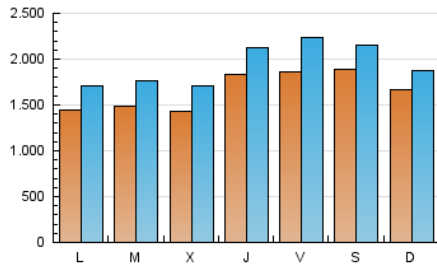

Diario de Avisos

1. Cifras totales y promedios (Nacional e Internacional)

MES - AÑO	NAVEGADORES UNICOS	VISITAS	PAGINAS
Diciembre - 2023	2.747.422	6.055.875	7.846.590
PROMEDIO DIARIO	167.281	195.351	253.116
PROMEDIO LUNES-VIERNES	162.292	192.509	253.084
PROMEDIO SABADO-DOMINGO	177.759	201.320	253.183
PAGINAS / VISITAS	1,30		
DURACION MEDIA VISITAS	0:01:29		
TIEMPO INTERACCIÓN MEDIO	0:00:58		

2. Secciones (Nacional e Internacional)

	PAGINAS	%
HOME	1.152.191	14.68 %
RESTO	6.694.399	85.32 %

3. Por día del mes (Nacional e Internacional)

Día	N. únicos	Visitas	Páginas	Día	N. únicos	Visitas	Páginas	Día	N. únicos	Visitas	Páginas
1	158.918	203.449	283.119	11	153.974	188.293	247.059	21	223.191	250.557	310.499
2	116.280	136.638	195.094	12	151.357	184.883	259.087	22	212.671	256.519	326.471
3	132.886	153.615	204.633	13	134.458	157.481	218.377	23	104.403	129.038	169.733
4	165.430	189.190	238.237	14	166.523	202.336	267.404	24	78.657	93.710	127.947
5	175.594	199.557	251.372	15	204.290	246.938	329.515	25	103.340	118.070	150.832
6	132.991	158.953	227.466	16	190.088	231.098	304.224	26	130.654	156.375	200.991
7	122.381	143.806	193.431	17	129.158	156.929	210.152	27	145.661	174.971	227.723
8	177.370	210.365	257.684	18	153.854	189.493	251.999	28	218.789	252.332	325.047
9	226.507	241.734	302.793	19	137.077	164.993	228.223	29	177.963	203.958	264.379
10	164.611	193.691	238.716	20	161.641	190.161	255.850	30	309.008	335.679	390.615
								31	325.991	341.063	387.918

4. Gráficas (Nacional e Internacional)

4.1 Por día de la semana (promedio)

N. únicos / Visitas (x 100)

Páginas (x 100)

4.2 Por franja horaria (promedio)

Visitas_ (x 1000)

Páginas (x 1000)

4.3 Por meses