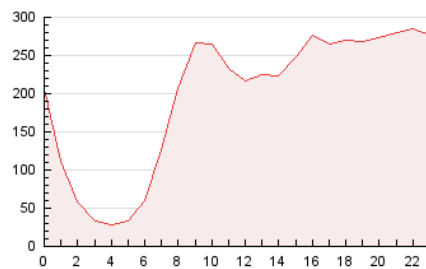

2. Secciones (Nacional)

	PAGINAS	%
HOME	524.200	8.41 %
RESTO	5.708.342	91.59 %

3. Por día del mes (Nacional)

Día	N. únicos	Visitas	Páginas	Día	N. únicos	Visitas	Páginas	Día	N. únicos	Visitas	Páginas
1	156.400	201.051	222.140	11	125.851	153.482	196.897	21	202.839	224.980	255.946
2	113.696	135.878	148.752	12	124.377	154.124	207.510	22	187.948	224.103	265.803
3	123.975	149.378	158.534	13	105.276	128.171	177.098	23	89.365	111.977	138.051
4	162.678	186.488	194.578	14	131.476	165.259	207.473	24	71.199	84.780	103.380
5	139.219	159.038	210.266	15	166.663	202.706	250.024	25	80.213	95.432	120.036
6	110.064	133.526	144.021	16	153.546	193.085	229.995	26	97.582	120.141	152.961
7	103.683	124.517	154.862	17	100.243	124.190	158.139	27	118.325	144.156	173.791
8	151.398	177.866	195.515	18	121.555	152.792	201.231	28	183.440	212.942	279.334
9	189.671	203.029	251.361	19	115.917	142.613	172.770	29	149.913	171.898	212.066
10	124.687	150.014	186.750	20	138.626	166.548	210.058	30	267.930	296.979	328.494
								31	252.148	265.554	324.706

4. Gráficas (Nacional)

4.1 Por día de la semana (promedio)

N. únicos / Visitas (x 100)

Páginas (x 100)

4.2 Por franja horaria (promedio)

Visitas_ (x 1000)

Páginas (x 1000)

4.3 Por meses

N. únicos / Visitas (x 1000)

Páginas (x 1000)

5. Observaciones

Este Medio Electrónico de Comunicación ha sido medido por la herramienta Google Analytics de Google (GA4)

6. Definiciones básicas (Para más información ver Normas Técnicas para el Control de los Medios Electrónicos de Comunicación)