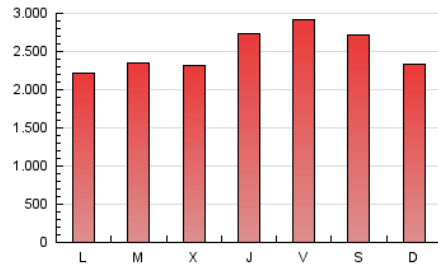

Diario de Avisos

1. Cifras totales y promedios (Nacional e Internacional)

MES - AÑO	NAVEGADORES UNICOS	VISITAS	PAGINAS
Diciembre - 2023	2.747.422	6.055.875	7.846.590
PROMEDIO DIARIO	167.281	195.351	253.116
PROMEDIO LUNES-VIERNES	162.292	192.509	253.084
PROMEDIO SABADO-DOMINGO	177.759	201.320	253.183
PAGINAS / VISITAS	1,30		
DURACION MEDIA VISITAS	0:01:29		
TIEMPO INTERACCIÓN MEDIO	0:00:58		

2. Secciones (Nacional e Internacional)

	PAGINAS	%
HOME	1.152.191	14.68 %
RESTO	6.694.399	85.32 %

3. Por día del mes (Nacional e Internacional)

Día	N. únicos	Visitas	Páginas	Día	N. únicos	Visitas	Páginas	Día	N. únicos	Visitas	Páginas
1	158.918	203.449	283.119	11	153.974	188.293	247.059	21	223.191	250.557	310.499
2	116.280	136.638	195.094	12	151.357	184.883	259.087	22	212.671	256.519	326.471
3	132.886	153.615	204.633	13	134.458	157.481	218.377	23	104.403	129.038	169.733
4	165.430	189.190	238.237	14	166.523	202.336	267.404	24	78.657	93.710	127.947
5	175.594	199.557	251.372	15	204.290	246.938	329.515	25	103.340	118.070	150.832
6	132.991	158.953	227.466	16	190.088	231.098	304.224	26	130.654	156.375	200.991
7	122.381	143.806	193.431	17	129.158	156.929	210.152	27	145.661	174.971	227.723
8	177.370	210.365	257.684	18	153.854	189.493	251.999	28	218.789	252.332	325.047
9	226.507	241.734	302.793	19	137.077	164.993	228.223	29	177.963	203.958	264.379
10	164.611	193.691	238.716	20	161.641	190.161	255.850	30	309.008	335.679	390.615
								31	325.991	341.063	387.918

4. Gráficas (Nacional e Internacional)

4.1 Por día de la semana (promedio)

N. únicos / Visitas (x 100)

Páginas (x 100)

4.2 Por franja horaria (promedio)

Visitas_ (x 1000)

Páginas (x 1000)

4.3 Por meses