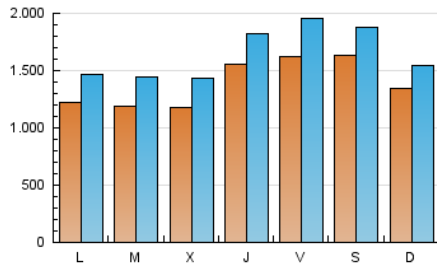

Diario de Avisos

1. Cifras totales y promedios (Nacional)

MES - AÑO	NAVEGADORES UNICOS	VISITAS	PAGINAS
Diciembre - 2023	2.078.555	5.156.697	6.232.542
PROMEDIO DIARIO	140.642	166.345	201.050
PROMEDIO LUNES-VIERNES	136.831	163.897	200.209
PROMEDIO SABADO-DOMINGO	148.646	171.486	202.816
PAGINAS / VISITAS	1,21		
DURACION MEDIA VISITAS	0:01:29		
TIEMPO INTERACCIÓN MEDIO	0:00:52		

2. Secciones (Nacional)

	PAGINAS	%
HOME	524.200	8.41 %
RESTO	5.708.342	91.59 %

3. Por día del mes (Nacional)

Día	N. únicos	Visitas	Páginas	Día	N. únicos	Visitas	Páginas	Día	N. únicos	Visitas	Páginas
1	156.400	201.051	222.140	11	125.851	153.482	196.897	21	202.839	224.980	255.946
2	113.696	135.878	148.752	12	124.377	154.124	207.510	22	187.948	224.103	265.803
3	123.975	149.378	158.534	13	105.276	128.171	177.098	23	89.365	111.977	138.051
4	162.678	186.488	194.578	14	131.476	165.259	207.473	24	71.199	84.780	103.380
5	139.219	159.038	210.266	15	166.663	202.706	250.024	25	80.213	95.432	120.036
6	110.064	133.526	144.021	16	153.546	193.085	229.995	26	97.582	120.141	152.961
7	103.683	124.517	154.862	17	100.243	124.190	158.139	27	118.325	144.156	173.791
8	151.398	177.866	195.515	18	121.555	152.792	201.231	28	183.440	212.942	279.334
9	189.671	203.029	251.361	19	115.917	142.613	172.770	29	149.913	171.898	212.066
10	124.687	150.014	186.750	20	138.626	166.548	210.058	30	267.930	296.979	328.494
								31	252.148	265.554	324.706

4. Gráficas (Nacional)

4.1 Por día de la semana (promedio)

N. únicos / Visitas (x 100)

Páginas (x 100)

4.2 Por franja horaria (promedio)

Visitas_ (x 1000)

Páginas (x 1000)

4.3 Por meses