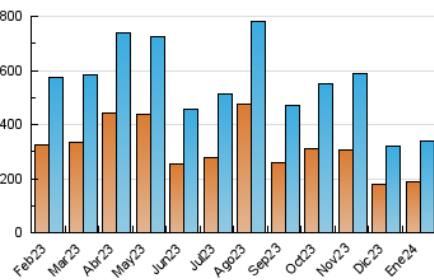

4.3 Por meses

N. únicos / Visitas (x 1000)