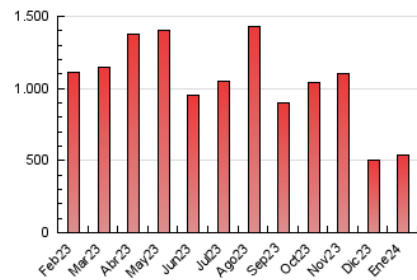

Páginas (x 1000)