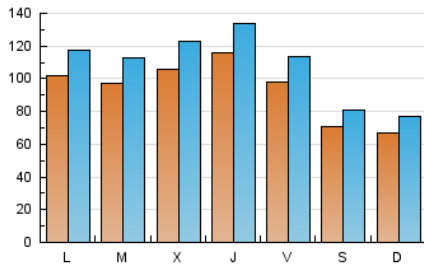

1. Cifras totales y promedios (Nacional)

MES - AÑO	NAVEGADORES UNICOS	VISITAS	PAGINAS
Enero - 2024	189.161	338.646	538.661
PROMEDIO DIARIO	9.459	10.924	17.376
PROMEDIO LUNES-VIERNES	10.353	11.974	19.157
PROMEDIO SABADO-DOMINGO	6.887	7.904	12.255
PAGINAS / VISITAS	1,59		
DURACION MEDIA VISITAS	0:01:06		
TIEMPO INTERACCIÓN MEDIO	0:01:52		

2. Secciones (Nacional)

	PAGINAS	%
HOME	67.280	12.49 %
RESTO	471.381	87.51 %

3. Por día del mes (Nacional)

Día	N. únicos	Visitas	Páginas	Día	N. únicos	Visitas	Páginas	Día	N. únicos	Visitas	Páginas
1	9.940	11.179	15.709	11	9.271	10.939	18.490	21	6.859	8.092	13.346
2	10.866	12.398	19.290	12	8.120	9.415	15.689	22	7.713	9.138	15.649
3	9.969	11.505	17.807	13	8.066	9.039	12.939	23	7.249	8.820	15.340
4	9.289	10.793	17.259	14	5.787	6.704	10.488	24	9.759	11.323	18.700
5	9.201	10.835	16.261	15	7.276	8.647	15.016	25	11.827	13.566	21.907
6	4.946	5.811	8.698	16	9.266	10.543	17.892	26	8.602	10.092	16.856
7	5.941	6.830	10.399	17	13.830	16.198	25.768	27	6.769	7.682	12.095
8	10.309	12.004	18.780	18	15.987	18.064	27.168	28	8.191	9.307	14.930
9	11.189	12.864	20.347	19	13.124	15.078	24.392	29	15.885	17.913	27.820
10	10.554	12.173	18.868	20	8.536	9.768	15.146	30	10.032	11.602	19.074
								31	8.862	10.324	16.538

4. Gráficas (Nacional)

4.1 Por día de la semana (promedio)

N. únicos / Visitas (x 100)

Páginas (x 100)

4.2 Por franja horaria (promedio)

Visitas_ (x 1000)

Páginas (x 1000)

4.3 Por meses