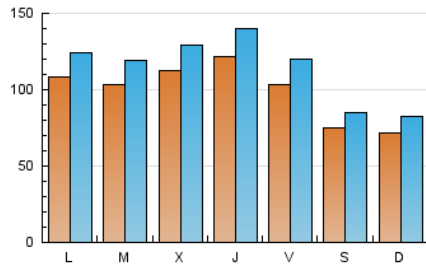

1. Cifras totales y promedios (Nacional e Internacional)

MES - AÑO	NAVEGADORES UNICOS	VISITAS	PAGINAS
Enero - 2024	204.466	357.109	561.841
PROMEDIO DIARIO	10.026	11.520	18.124
PROMEDIO LUNES-VIERNES	10.962	12.612	19.958
PROMEDIO SABADO-DOMINGO	7.337	8.380	12.852
PAGINAS / VISITAS	1,57		
DURACION MEDIA VISITAS	0:01:04		
TIEMPO INTERACCIÓN MEDIO	0:01:52		

2. Secciones (Nacional e Internacional)

	PAGINAS	%
HOME	69.224	12.32 %
RESTO	492.617	87.68 %

3. Por día del mes (Nacional e Internacional)

Día	N. únicos	Visitas	Páginas	Día	N. únicos	Visitas	Páginas	Día	N. únicos	Visitas	Páginas
1	10.354	11.620	16.266	11	9.894	11.590	19.300	21	7.276	8.528	13.965
2	11.483	13.078	20.178	12	8.700	10.025	16.437	22	8.365	9.827	16.577
3	10.595	12.150	18.577	13	8.612	9.581	13.618	23	7.816	9.411	16.078
4	9.919	11.451	18.089	14	6.205	7.165	11.045	24	10.399	11.969	19.517
5	9.777	11.443	17.000	15	7.934	9.288	15.809	25	12.434	14.219	22.729
6	5.313	6.206	9.200	16	9.857	11.174	18.677	26	9.169	10.672	17.646
7	6.595	7.518	11.160	17	14.462	16.898	26.628	27	7.139	8.088	12.623
8	10.938	12.653	19.577	18	16.580	18.750	28.016	28	8.664	9.793	15.542
9	11.829	13.545	21.196	19	13.812	15.751	25.293	29	16.542	18.597	28.704
10	11.191	12.818	19.646	20	8.893	10.157	15.659	30	10.625	12.216	19.835
								31	9.446	10.928	17.254

4. Gráficas (Nacional e Internacional)

4.1 Por día de la semana (promedio)

N. únicos / Visitas (x 100)

Páginas (x 100)

4.2 Por franja horaria (promedio)

Visitas_ (x 1000)

Páginas (x 1000)

4.3 Por meses