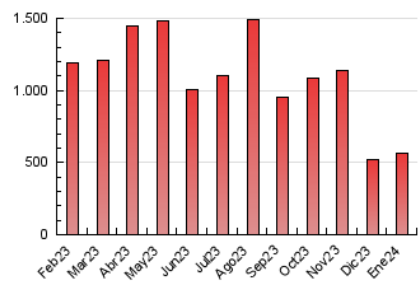

Páginas (x 1000)