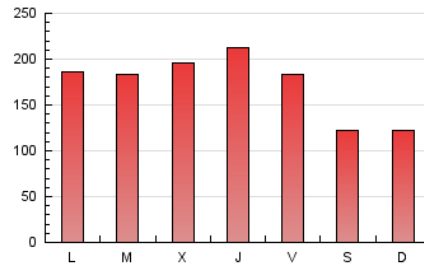

1. Cifras totales y promedios (Nacional)

MES - AÑO	NAVEGADORES UNICOS	VISITAS	PAGINAS
Enero - 2024	189.161	338.646	538.661
PROMEDIO DIARIO	9.459	10.924	17.376
PROMEDIO LUNES-VIERNES	10.353	11.974	19.157
PROMEDIO SABADO-DOMINGO	6.887	7.904	12.255
PAGINAS / VISITAS	1,59		
DURACION MEDIA VISITAS	0:01:06		
TIEMPO INTERACCIÓN MEDIO	0:01:52		

2. Secciones (Nacional)

	PAGINAS	%
HOME	67.280	12.49 %
RESTO	471.381	87.51 %

3. Por día del mes (Nacional)

Día	N. únicos	Visitas	Páginas	Día	N. únicos	Visitas	Páginas	Día	N. únicos	Visitas	Páginas
1	9.940	11.179	15.709	11	9.271	10.939	18.490	21	6.859	8.092	13.346
2	10.866	12.398	19.290	12	8.120	9.415	15.689	22	7.713	9.138	15.649
3	9.969	11.505	17.807	13	8.066	9.039	12.939	23	7.249	8.820	15.340
4	9.289	10.793	17.259	14	5.787	6.704	10.488	24	9.759	11.323	18.700
5	9.201	10.835	16.261	15	7.276	8.647	15.016	25	11.827	13.566	21.907
6	4.946	5.811	8.698	16	9.266	10.543	17.892	26	8.602	10.092	16.856
7	5.941	6.830	10.399	17	13.830	16.198	25.768	27	6.769	7.682	12.095
8	10.309	12.004	18.780	18	15.987	18.064	27.168	28	8.191	9.307	14.930
9	11.189	12.864	20.347	19	13.124	15.078	24.392	29	15.885	17.913	27.820
10	10.554	12.173	18.868	20	8.536	9.768	15.146	30	10.032	11.602	19.074
								31	8.862	10.324	16.538

4. Gráficas (Nacional)

4.1 Por día de la semana (promedio)

N. únicos / Visitas (x 100)

Páginas (x 100)

4.2 Por franja horaria (promedio)

Visitas_ (x 1000)

Páginas (x 1000)

4.3 Por meses