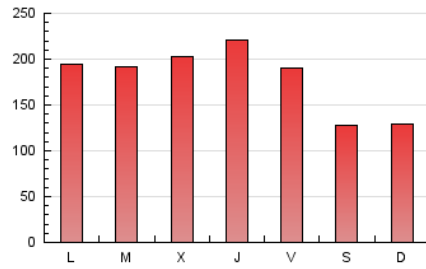

1. Cifras totales y promedios (Nacional e Internacional)

MES - AÑO	NAVEGADORES UNICOS	VISITAS	PAGINAS
Enero - 2024	204.466	357.109	561.841
PROMEDIO DIARIO	10.026	11.520	18.124
PROMEDIO LUNES-VIERNES	10.962	12.612	19.958
PROMEDIO SABADO-DOMINGO	7.337	8.380	12.852
PAGINAS / VISITAS	1,57		
DURACION MEDIA VISITAS	0:01:04		
TIEMPO INTERACCIÓN MEDIO	0:01:52		

2. Secciones (Nacional e Internacional)

	PAGINAS	%
HOME	69.224	12.32 %
RESTO	492.617	87.68 %

3. Por día del mes (Nacional e Internacional)

Día	N. únicos	Visitas	Páginas	Día	N. únicos	Visitas	Páginas	Día	N. únicos	Visitas	Páginas
1	10.354	11.620	16.266	11	9.894	11.590	19.300	21	7.276	8.528	13.965
2	11.483	13.078	20.178	12	8.700	10.025	16.437	22	8.365	9.827	16.577
3	10.595	12.150	18.577	13	8.612	9.581	13.618	23	7.816	9.411	16.078
4	9.919	11.451	18.089	14	6.205	7.165	11.045	24	10.399	11.969	19.517
5	9.777	11.443	17.000	15	7.934	9.288	15.809	25	12.434	14.219	22.729
6	5.313	6.206	9.200	16	9.857	11.174	18.677	26	9.169	10.672	17.646
7	6.595	7.518	11.160	17	14.462	16.898	26.628	27	7.139	8.088	12.623
8	10.938	12.653	19.577	18	16.580	18.750	28.016	28	8.664	9.793	15.542
9	11.829	13.545	21.196	19	13.812	15.751	25.293	29	16.542	18.597	28.704
10	11.191	12.818	19.646	20	8.893	10.157	15.659	30	10.625	12.216	19.835
								31	9.446	10.928	17.254

4. Gráficas (Nacional e Internacional)

4.1 Por día de la semana (promedio)

N. únicos / Visitas (x 100)

Páginas (x 100)

4.2 Por franja horaria (promedio)

Visitas_ (x 1000)

Páginas (x 1000)

4.3 Por meses