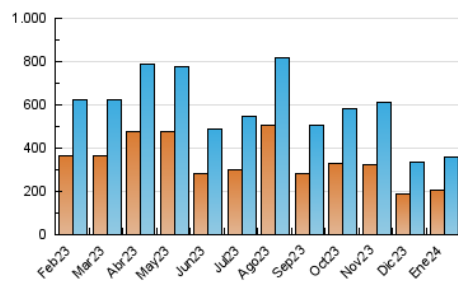

4.3 Por meses

N. únicos / Visitas (x 1000)