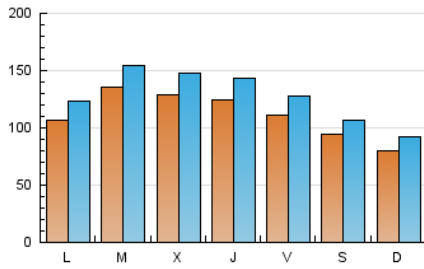

1. Cifras totales y promedios (Nacional e Internacional)

MES - AÑO	NAVEGADORES UNICOS	VISITAS	PAGINAS
Febrero - 2024	212.011	372.041	579.644
PROMEDIO DIARIO	11.195	12.829	19.988
PROMEDIO LUNES-VIERNES	12.146	13.927	21.929
PROMEDIO SABADO-DOMINGO	8.699	9.947	14.893
PAGINAS / VISITAS	1,56		
DURACION MEDIA VISITAS	0:01:04		
TIEMPO INTERACCIÓN MEDIO	0:01:54		

2. Secciones (Nacional e Internacional)

	PAGINAS	%
HOME	71.316	12.30 %
RESTO	508.328	87.70 %

3. Por día del mes (Nacional e Internacional)

Día	N. únicos	Visitas	Páginas	Día	N. únicos	Visitas	Páginas	Día	N. únicos	Visitas	Páginas
1	12.050	13.706	21.493	11	8.833	10.267	15.991	21	14.905	16.999	26.018
2	11.429	13.135	20.282	12	11.038	12.984	22.261	22	13.167	15.045	23.425
3	12.973	14.957	21.469	13	14.338	16.285	25.565	23	10.429	12.039	19.260
4	9.148	10.350	16.166	14	14.448	16.589	25.978	24	8.772	9.751	14.388
5	12.761	14.324	22.569	15	12.608	14.420	22.422	25	7.338	8.396	12.699
6	15.887	17.704	26.790	16	10.713	12.358	19.713	26	10.046	11.732	18.751
7	10.887	12.477	19.999	17	6.171	7.023	10.533	27	12.562	14.602	22.745
8	10.024	11.693	18.924	18	6.590	7.750	11.214	28	11.425	13.136	20.999
9	11.784	13.370	21.230	19	8.751	10.150	16.179	29	14.382	16.534	25.458
10	9.764	11.085	16.683	20	11.433	13.180	20.440				

4. Gráficas (Nacional e Internacional)

4.1 Por día de la semana (promedio)

N. únicos / Visitas (x 100)

Páginas (x 100)

4.2 Por franja horaria (promedio)

Visitas_ (x 1000)

Páginas (x 1000)

4.3 Por meses