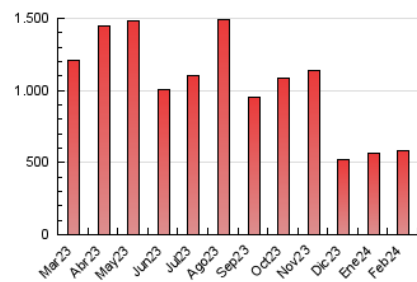

Páginas (x 1000)