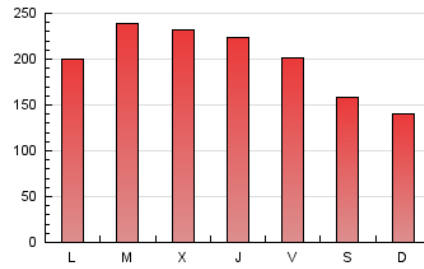

1. Cifras totales y promedios (Nacional e Internacional)

MES - AÑO	NAVEGADORES UNICOS	VISITAS	PAGINAS
Febrero - 2024	212.011	372.041	579.644
PROMEDIO DIARIO	11.195	12.829	19.988
PROMEDIO LUNES-VIERNES	12.146	13.927	21.929
PROMEDIO SABADO-DOMINGO	8.699	9.947	14.893
PAGINAS / VISITAS	1,56		
DURACION MEDIA VISITAS	0:01:04		
TIEMPO INTERACCIÓN MEDIO	0:01:54		

2. Secciones (Nacional e Internacional)

	PAGINAS	%
HOME	71.316	12.30 %
RESTO	508.328	87.70 %

3. Por día del mes (Nacional e Internacional)

Día	N. únicos	Visitas	Páginas	Día	N. únicos	Visitas	Páginas	Día	N. únicos	Visitas	Páginas
1	12.050	13.706	21.493	11	8.833	10.267	15.991	21	14.905	16.999	26.018
2	11.429	13.135	20.282	12	11.038	12.984	22.261	22	13.167	15.045	23.425
3	12.973	14.957	21.469	13	14.338	16.285	25.565	23	10.429	12.039	19.260
4	9.148	10.350	16.166	14	14.448	16.589	25.978	24	8.772	9.751	14.388
5	12.761	14.324	22.569	15	12.608	14.420	22.422	25	7.338	8.396	12.699
6	15.887	17.704	26.790	16	10.713	12.358	19.713	26	10.046	11.732	18.751
7	10.887	12.477	19.999	17	6.171	7.023	10.533	27	12.562	14.602	22.745
8	10.024	11.693	18.924	18	6.590	7.750	11.214	28	11.425	13.136	20.999
9	11.784	13.370	21.230	19	8.751	10.150	16.179	29	14.382	16.534	25.458
10	9.764	11.085	16.683	20	11.433	13.180	20.440				

4. Gráficas (Nacional e Internacional)

4.1 Por día de la semana (promedio)

N. únicos / Visitas (x 100)

Páginas (x 100)

4.2 Por franja horaria (promedio)

Visitas_ (x 1000)

Páginas (x 1000)

4.3 Por meses