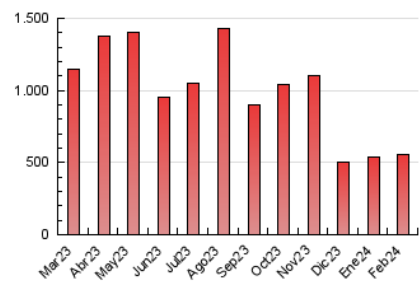

Páginas (x 1000)