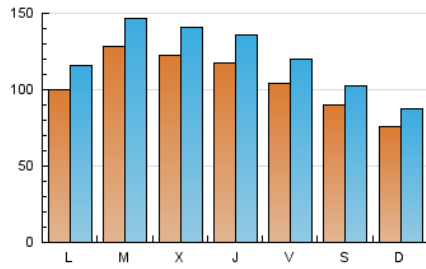

1. Cifras totales y promedios (Nacional)

MES - AÑO	NAVEGADORES UNICOS	VISITAS	PAGINAS
Febrero - 2024	196.988	353.558	555.923
PROMEDIO DIARIO	10.586	12.192	19.170
PROMEDIO LUNES-VIERNES	11.458	13.212	21.016
PROMEDIO SABADO-DOMINGO	8.295	9.514	14.324
PAGINAS / VISITAS	1,57		
DURACION MEDIA VISITAS	0:01:05		
TIEMPO INTERACCIÓN MEDIO	0:01:54		

2. Secciones (Nacional)

	PAGINAS	%
HOME	69.356	12.48 %
RESTO	486.567	87.52 %

3. Por día del mes (Nacional)

Día	N. únicos	Visitas	Páginas	Día	N. únicos	Visitas	Páginas	Día	N. únicos	Visitas	Páginas
1	11.379	13.044	20.649	11	8.415	9.837	15.390	21	14.164	16.195	25.018
2	10.794	12.487	19.439	12	10.422	12.302	21.357	22	12.351	14.228	22.414
3	12.533	14.498	20.887	13	13.512	15.448	24.521	23	9.629	11.193	18.180
4	8.785	9.918	15.599	14	13.751	15.792	24.997	24	8.318	9.269	13.774
5	12.235	13.755	21.810	15	11.892	13.700	21.436	25	6.887	7.932	12.071
6	15.247	17.035	25.907	16	10.093	11.704	18.843	26	9.313	10.961	17.772
7	10.303	11.877	19.212	17	5.862	6.686	10.099	27	11.785	13.799	21.762
8	9.384	11.038	18.093	18	6.207	7.333	10.677	28	10.700	12.405	20.057
9	11.093	12.711	20.438	19	8.110	9.472	15.314	29	13.767	15.882	24.605
10	9.356	10.642	16.094	20	10.696	12.415	19.508				

4. Gráficas (Nacional)

4.1 Por día de la semana (promedio)

N. únicos / Visitas (x 100)

Páginas (x 100)

4.2 Por franja horaria (promedio)

Visitas_ (x 1000)

Páginas (x 1000)

4.3 Por meses