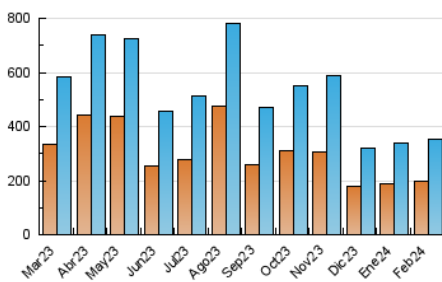

4.3 Por meses

N. únicos / Visitas (x 1000)