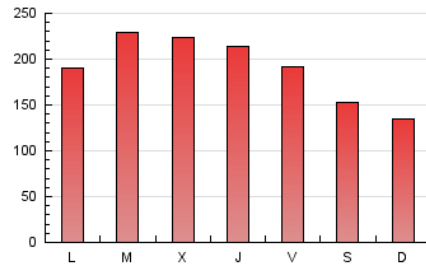

1. Cifras totales y promedios (Nacional)

MES - AÑO	NAVEGADORES UNICOS	VISITAS	PAGINAS
Febrero - 2024	196.988	353.558	555.923
PROMEDIO DIARIO	10.586	12.192	19.170
PROMEDIO LUNES-VIERNES	11.458	13.212	21.016
PROMEDIO SABADO-DOMINGO	8.295	9.514	14.324
PAGINAS / VISITAS	1,57		
DURACION MEDIA VISITAS	0:01:05		
TIEMPO INTERACCIÓN MEDIO	0:01:54		

2. Secciones (Nacional)

	PAGINAS	%
HOME	69.356	12.48 %
RESTO	486.567	87.52 %

3. Por día del mes (Nacional)

Día	N. únicos	Visitas	Páginas	Día	N. únicos	Visitas	Páginas	Día	N. únicos	Visitas	Páginas
1	11.379	13.044	20.649	11	8.415	9.837	15.390	21	14.164	16.195	25.018
2	10.794	12.487	19.439	12	10.422	12.302	21.357	22	12.351	14.228	22.414
3	12.533	14.498	20.887	13	13.512	15.448	24.521	23	9.629	11.193	18.180
4	8.785	9.918	15.599	14	13.751	15.792	24.997	24	8.318	9.269	13.774
5	12.235	13.755	21.810	15	11.892	13.700	21.436	25	6.887	7.932	12.071
6	15.247	17.035	25.907	16	10.093	11.704	18.843	26	9.313	10.961	17.772
7	10.303	11.877	19.212	17	5.862	6.686	10.099	27	11.785	13.799	21.762
8	9.384	11.038	18.093	18	6.207	7.333	10.677	28	10.700	12.405	20.057
9	11.093	12.711	20.438	19	8.110	9.472	15.314	29	13.767	15.882	24.605
10	9.356	10.642	16.094	20	10.696	12.415	19.508				

4. Gráficas (Nacional)

4.1 Por día de la semana (promedio)

N. únicos / Visitas (x 100)

Páginas (x 100)

4.2 Por franja horaria (promedio)

Visitas_ (x 1000)

Páginas (x 1000)

4.3 Por meses