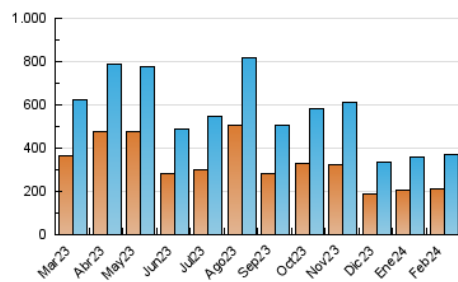

4.3 Por meses

N. únicos / Visitas (x 1000)