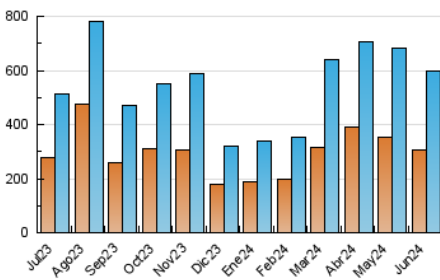

4.3 Por meses

N. únicos / Visitas (x 1000)