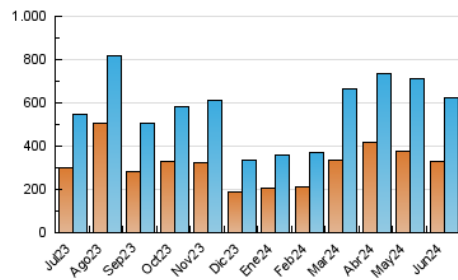

4.3 Por meses

N. únicos / Visitas (x 1000)