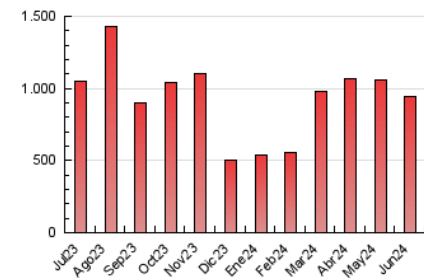

1. Cifras totales y promedios (Nacional)

MES - AÑO	NAVEGADORES UNICOS	VISITAS	PAGINAS
Junio - 2024	308.000	597.769	948.225
PROMEDIO DIARIO	17.292	19.926	31.608
PROMEDIO LUNES-VIERNES	17.078	19.766	31.811
PROMEDIO SABADO-DOMINGO	17.720	20.245	31.200
PAGINAS / VISITAS	1,59		
DURACION MEDIA VISITAS	0:01:06		
TIEMPO INTERACCIÓN MEDIO	0:02:41		

2. Secciones (Nacional)

	PAGINAS	%
HOME	87.213	9.20 %
RESTO	861.012	90.80 %

3. Por día del mes (Nacional)

Día	N. únicos	Visitas	Páginas	Día	N. únicos	Visitas	Páginas	Día	N. únicos	Visitas	Páginas
1	15.529	17.381	25.814	11	20.777	24.131	38.826	21	13.741	15.920	26.468
2	18.388	21.213	33.813	12	17.274	19.770	31.547	22	14.363	16.487	26.988
3	23.801	27.092	42.262	13	17.212	19.969	32.942	23	17.310	20.225	31.960
4	19.402	22.297	35.467	14	19.739	22.628	36.052	24	12.360	14.186	22.180
5	24.618	27.917	43.745	15	17.852	20.424	31.346	25	16.106	18.774	30.842
6	21.169	24.704	40.053	16	12.393	14.163	21.285	26	17.197	19.871	31.516
7	16.348	19.099	31.457	17	13.102	15.127	24.407	27	15.476	17.958	29.425
8	16.452	18.399	28.642	18	11.211	13.039	20.911	28	18.513	21.577	33.712
9	24.226	28.030	43.442	19	9.162	11.031	18.431	29	20.908	23.515	33.741
10	24.078	28.033	45.098	20	10.271	12.197	20.880	30	19.781	22.612	34.973

4. Gráficas (Nacional)

4.1 Por día de la semana (promedio)

N. únicos / Visitas (x 100)

Páginas (x 100)

4.2 Por franja horaria (promedio)

Visitas_ (x 1000)

Páginas (x 1000)

4.3 Por meses

N. únicos / Visitas (x 1000)

Páginas (x 1000)

5. Observaciones

Este Medio Electrónico de Comunicación ha sido medido por la herramienta Google Analytics de Google (GA4)

6. Definiciones básicas (Para más información ver Normas Técnicas para el Control de los Medios Electrónicos de Comunicación)