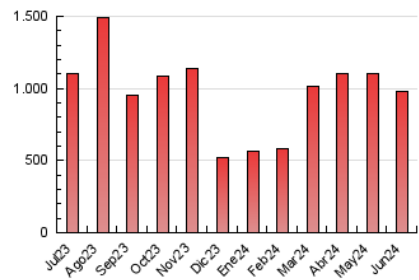

Páginas (x 1000)