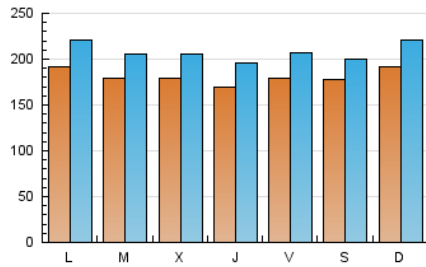

1. Cifras totales y promedios (Nacional e Internacional)

MES - AÑO	NAVEGADORES UNICOS	VISITAS	PAGINAS
Junio - 2024	330.525	624.465	982.471
PROMEDIO DIARIO	18.130	20.816	32.749
PROMEDIO LUNES-VIERNES	17.968	20.716	33.018
PROMEDIO SABADO-DOMINGO	18.454	21.014	32.211
PAGINAS / VISITAS	1,57		
DURACION MEDIA VISITAS	0:01:04		
TIEMPO INTERACCIÓN MEDIO	0:02:02		

2. Secciones (Nacional e Internacional)

	PAGINAS	%
HOME	89.752	9.14 %
RESTO	892.719	90.86 %

3. Por día del mes (Nacional e Internacional)

Día	N. únicos	Visitas	Páginas	Día	N. únicos	Visitas	Páginas	Día	N. únicos	Visitas	Páginas
1	16.266	18.082	26.759	11	21.692	25.107	40.120	21	14.520	16.761	27.523
2	19.058	21.979	34.869	12	18.186	20.785	32.859	22	15.048	17.248	28.019
3	24.803	28.176	43.679	13	18.093	20.907	34.133	23	18.079	21.045	33.037
4	20.172	23.122	36.541	14	20.573	23.519	37.166	24	13.040	14.875	23.156
5	25.505	28.869	45.057	15	18.701	21.232	32.338	25	17.657	20.471	32.792
6	22.076	25.673	41.297	16	13.004	14.805	22.097	26	18.032	20.773	32.750
7	17.208	20.060	32.661	17	13.931	15.989	25.448	27	16.317	18.878	30.536
8	17.145	19.120	29.560	18	11.949	13.794	21.817	28	19.434	22.567	34.937
9	25.022	28.895	44.606	19	9.934	11.878	19.451	29	21.666	24.299	34.759
10	25.107	29.049	46.483	20	11.122	13.075	21.956	30	20.547	23.432	36.065

4. Gráficas (Nacional e Internacional)

4.1 Por día de la semana (promedio)

N. únicos / Visitas (x 100)

Páginas (x 100)

4.2 Por franja horaria (promedio)

Visitas_ (x 1000)

Páginas (x 1000)

4.3 Por meses