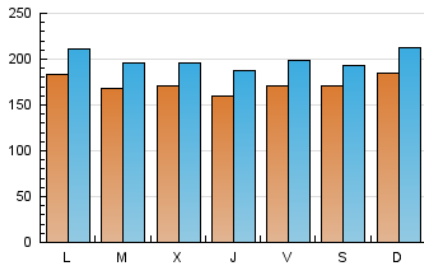

1. Cifras totales y promedios (Nacional)

MES - AÑO	NAVEGADORES UNICOS	VISITAS	PAGINAS
Junio - 2024	308.000	597.769	948.225
PROMEDIO DIARIO	17.292	19.926	31.608
PROMEDIO LUNES-VIERNES	17.078	19.766	31.811
PROMEDIO SABADO-DOMINGO	17.720	20.245	31.200
PAGINAS / VISITAS	1,59		
DURACION MEDIA VISITAS	0:01:06		
TIEMPO INTERACCIÓN MEDIO	0:02:41		

2. Secciones (Nacional)

	PAGINAS	%
HOME	87.213	9.20 %
RESTO	861.012	90.80 %

3. Por día del mes (Nacional)

Día	N. únicos	Visitas	Páginas	Día	N. únicos	Visitas	Páginas	Día	N. únicos	Visitas	Páginas
1	15.529	17.381	25.814	11	20.777	24.131	38.826	21	13.741	15.920	26.468
2	18.388	21.213	33.813	12	17.274	19.770	31.547	22	14.363	16.487	26.988
3	23.801	27.092	42.262	13	17.212	19.969	32.942	23	17.310	20.225	31.960
4	19.402	22.297	35.467	14	19.739	22.628	36.052	24	12.360	14.186	22.180
5	24.618	27.917	43.745	15	17.852	20.424	31.346	25	16.106	18.774	30.842
6	21.169	24.704	40.053	16	12.393	14.163	21.285	26	17.197	19.871	31.516
7	16.348	19.099	31.457	17	13.102	15.127	24.407	27	15.476	17.958	29.425
8	16.452	18.399	28.642	18	11.211	13.039	20.911	28	18.513	21.577	33.712
9	24.226	28.030	43.442	19	9.162	11.031	18.431	29	20.908	23.515	33.741
10	24.078	28.033	45.098	20	10.271	12.197	20.880	30	19.781	22.612	34.973

4. Gráficas (Nacional)

4.1 Por día de la semana (promedio)

N. únicos / Visitas (x 100)

Páginas (x 100)

4.2 Por franja horaria (promedio)

Visitas_ (x 1000)

Páginas (x 1000)

4.3 Por meses