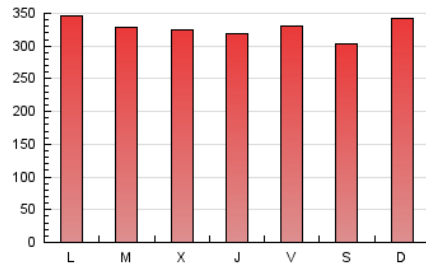

1. Cifras totales y promedios (Nacional e Internacional)

MES - AÑO	NAVEGADORES UNICOS	VISITAS	PAGINAS
Junio - 2024	330.525	624.465	982.471
PROMEDIO DIARIO	18.130	20.816	32.749
PROMEDIO LUNES-VIERNES	17.968	20.716	33.018
PROMEDIO SABADO-DOMINGO	18.454	21.014	32.211
PAGINAS / VISITAS	1,57		
DURACION MEDIA VISITAS	0:01:04		
TIEMPO INTERACCIÓN MEDIO	0:02:02		

2. Secciones (Nacional e Internacional)

	PAGINAS	%
HOME	89.752	9.14 %
RESTO	892.719	90.86 %

3. Por día del mes (Nacional e Internacional)

Día	N. únicos	Visitas	Páginas	Día	N. únicos	Visitas	Páginas	Día	N. únicos	Visitas	Páginas
1	16.266	18.082	26.759	11	21.692	25.107	40.120	21	14.520	16.761	27.523
2	19.058	21.979	34.869	12	18.186	20.785	32.859	22	15.048	17.248	28.019
3	24.803	28.176	43.679	13	18.093	20.907	34.133	23	18.079	21.045	33.037
4	20.172	23.122	36.541	14	20.573	23.519	37.166	24	13.040	14.875	23.156
5	25.505	28.869	45.057	15	18.701	21.232	32.338	25	17.657	20.471	32.792
6	22.076	25.673	41.297	16	13.004	14.805	22.097	26	18.032	20.773	32.750
7	17.208	20.060	32.661	17	13.931	15.989	25.448	27	16.317	18.878	30.536
8	17.145	19.120	29.560	18	11.949	13.794	21.817	28	19.434	22.567	34.937
9	25.022	28.895	44.606	19	9.934	11.878	19.451	29	21.666	24.299	34.759
10	25.107	29.049	46.483	20	11.122	13.075	21.956	30	20.547	23.432	36.065

4. Gráficas (Nacional e Internacional)

4.1 Por día de la semana (promedio)

N. únicos / Visitas (x 100)

Páginas (x 100)

4.2 Por franja horaria (promedio)

Visitas_ (x 1000)

Páginas (x 1000)

4.3 Por meses