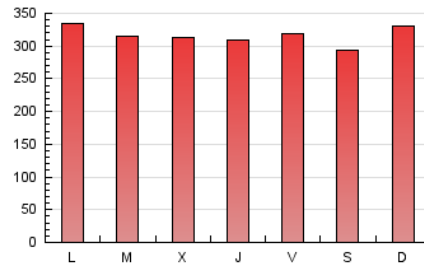

1. Cifras totales y promedios (Nacional)

MES - AÑO	NAVEGADORES UNICOS	VISITAS	PAGINAS
Junio - 2024	308.000	597.769	948.225
PROMEDIO DIARIO	17.292	19.926	31.608
PROMEDIO LUNES-VIERNES	17.078	19.766	31.811
PROMEDIO SABADO-DOMINGO	17.720	20.245	31.200
PAGINAS / VISITAS	1,59		
DURACION MEDIA VISITAS	0:01:06		
TIEMPO INTERACCIÓN MEDIO	0:02:41		

2. Secciones (Nacional)

	PAGINAS	%
HOME	87.213	9.20 %
RESTO	861.012	90.80 %

3. Por día del mes (Nacional)

Día	N. únicos	Visitas	Páginas	Día	N. únicos	Visitas	Páginas	Día	N. únicos	Visitas	Páginas
1	15.529	17.381	25.814	11	20.777	24.131	38.826	21	13.741	15.920	26.468
2	18.388	21.213	33.813	12	17.274	19.770	31.547	22	14.363	16.487	26.988
3	23.801	27.092	42.262	13	17.212	19.969	32.942	23	17.310	20.225	31.960
4	19.402	22.297	35.467	14	19.739	22.628	36.052	24	12.360	14.186	22.180
5	24.618	27.917	43.745	15	17.852	20.424	31.346	25	16.106	18.774	30.842
6	21.169	24.704	40.053	16	12.393	14.163	21.285	26	17.197	19.871	31.516
7	16.348	19.099	31.457	17	13.102	15.127	24.407	27	15.476	17.958	29.425
8	16.452	18.399	28.642	18	11.211	13.039	20.911	28	18.513	21.577	33.712
9	24.226	28.030	43.442	19	9.162	11.031	18.431	29	20.908	23.515	33.741
10	24.078	28.033	45.098	20	10.271	12.197	20.880	30	19.781	22.612	34.973

4. Gráficas (Nacional)

4.1 Por día de la semana (promedio)

N. únicos / Visitas (x 100)

Páginas (x 100)

4.2 Por franja horaria (promedio)

Visitas_ (x 1000)

Páginas (x 1000)

4.3 Por meses