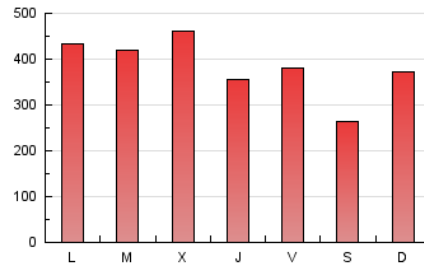

1. Cifras totales y promedios (Nacional)

MES - AÑO	NAVEGADORES UNICOS	VISITAS	PAGINAS
Noviembre - 2024	351.297	733.248	1.139.004
PROMEDIO DIARIO	20.832	24.378	37.967
PROMEDIO LUNES-VIERNES	22.120	26.027	40.839
PROMEDIO SABADO-DOMINGO	17.829	20.530	31.265
PAGINAS / VISITAS	1,56		
DURACION MEDIA VISITAS	0:01:15		
TIEMPO INTERACCIÓN MEDIO	-		

2. Secciones (Nacional)

	PAGINAS	%
HOME	98.287	8.63 %
RESTO	1.040.717	91.37 %

3. Por día del mes (Nacional)

Día	N. únicos	Visitas	Páginas	Día	N. únicos	Visitas	Páginas	Día	N. únicos	Visitas	Páginas
1	44.568	52.920	81.756	11	13.866	15.836	25.987	21	23.957	28.108	42.472
2	24.645	28.205	43.160	12	40.682	47.153	75.635	22	17.826	20.448	31.110
3	46.305	53.562	81.488	13	40.988	48.540	81.718	23	11.555	13.330	20.587
4	54.642	68.458	106.145	14	15.450	17.959	27.597	24	11.166	13.023	19.920
5	21.314	25.143	38.091	15	11.795	13.675	22.478	25	12.680	14.728	23.133
6	18.596	21.827	34.506	16	11.869	13.880	21.067	26	16.211	19.547	29.987
7	24.241	27.848	40.551	17	10.802	12.671	19.970	27	24.600	27.912	43.422
8	14.749	17.218	26.271	18	8.608	10.296	18.104	28	17.387	20.012	31.303
9	10.812	12.924	20.138	19	12.564	14.776	24.313	29	16.642	18.624	28.305
10	17.398	18.971	28.061	20	13.145	15.546	24.735	30	15.909	18.206	26.994

4. Gráficas (Nacional)

4.1 Por día de la semana (promedio)

N. únicos / Visitas (x 100)

Páginas (x 100)

4.2 Por franja horaria (promedio)

Visitas_ (x 1000)

Páginas (x 1000)

4.3 Por meses