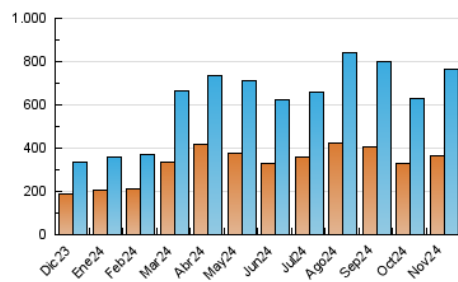

4.3 Por meses

N. únicos / Visitas (x 1000)