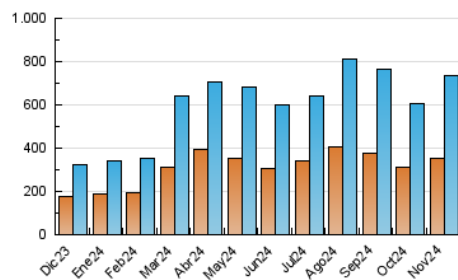

2. Secciones (Nacional)

	PAGINAS	%
HOME	98.287	8.63 %
RESTO	1.040.717	91.37 %

3. Por día del mes (Nacional)

Día	N. únicos	Visitas	Páginas	Día	N. únicos	Visitas	Páginas	Día	N. únicos	Visitas	Páginas
1	44.568	52.920	81.756	11	13.866	15.836	25.987	21	23.957	28.108	42.472
2	24.645	28.205	43.160	12	40.682	47.153	75.635	22	17.826	20.448	31.110
3	46.305	53.562	81.488	13	40.988	48.540	81.718	23	11.555	13.330	20.587
4	54.642	68.458	106.145	14	15.450	17.959	27.597	24	11.166	13.023	19.920
5	21.314	25.143	38.091	15	11.795	13.675	22.478	25	12.680	14.728	23.133
6	18.596	21.827	34.506	16	11.869	13.880	21.067	26	16.211	19.547	29.987
7	24.241	27.848	40.551	17	10.802	12.671	19.970	27	24.600	27.912	43.422
8	14.749	17.218	26.271	18	8.608	10.296	18.104	28	17.387	20.012	31.303
9	10.812	12.924	20.138	19	12.564	14.776	24.313	29	16.642	18.624	28.305
10	17.398	18.971	28.061	20	13.145	15.546	24.735	30	15.909	18.206	26.994

4. Gráficas (Nacional)

4.1 Por día de la semana (promedio)

N. únicos / Visitas (x 100)

Páginas (x 100)

4.2 Por franja horaria (promedio)

Visitas_ (x 1000)

Páginas (x 1000)

4.3 Por meses

N. únicos / Visitas (x 1000)

Páginas (x 1000)

5. Observaciones

Este Medio Electrónico de Comunicación ha sido medido por la herramienta Google Analytics de Google (GA4).

6. Definiciones básicas (Para más información ver Normas Técnicas para el Control de los Medios Electrónicos de Comunicación)

Visita:

Una secuencia ininterrumpida de páginas servidas a un usuario válido. Si dicho usuario no realiza peticiones de páginas en un periodo de tiempo (30 min) la siguiente petición constituirá el inicio de una nueva visita.