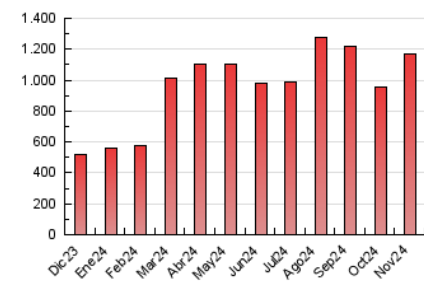

Páginas (x 1000)