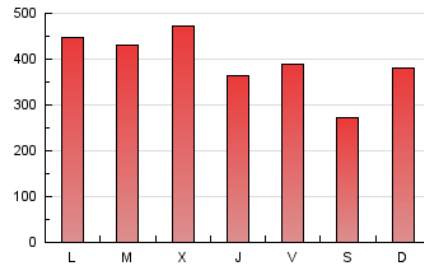

1. Cifras totales y promedios (Nacional e Internacional)

MES - AÑO	NAVEGADORES UNICOS	VISITAS	PAGINAS
Noviembre - 2024	366.556	763.205	1.169.401
PROMEDIO DIARIO	21.484	25.099	38.980
PROMEDIO LUNES-VIERNES	22.839	26.838	41.957
PROMEDIO SABADO-DOMINGO	18.323	21.044	32.033
PAGINAS / VISITAS	1,55		
DURACION MEDIA VISITAS	0:01:14		
TIEMPO INTERACCIÓN MEDIO	-		

2. Secciones (Nacional e Internacional)

	PAGINAS	%
HOME	101.218	8.66 %
RESTO	1.068.183	91.34 %

3. Por día del mes (Nacional e Internacional)

Día	N. únicos	Visitas	Páginas	Día	N. únicos	Visitas	Páginas	Día	N. únicos	Visitas	Páginas
1	45.322	53.862	83.316	11	14.418	16.511	26.923	21	24.576	28.785	43.373
2	25.377	29.082	44.409	12	41.554	48.184	76.921	22	18.447	21.188	31.955
3	47.303	54.262	83.068	13	42.073	49.612	83.476	23	11.940	13.737	21.197
4	56.703	70.610	109.629	14	16.199	18.894	28.680	24	11.483	13.400	20.374
5	22.212	26.143	39.579	15	12.350	14.348	23.355	25	13.198	15.339	23.873
6	19.294	22.674	35.532	16	12.303	14.473	21.676	26	16.755	20.016	30.808
7	24.797	28.450	41.432	17	11.211	12.997	20.563	27	25.217	28.723	44.362
8	15.293	17.931	27.081	18	9.171	10.789	18.871	28	17.974	20.562	32.145
9	11.207	13.328	20.758	19	13.165	15.444	25.199	29	17.141	19.283	29.024
10	17.801	19.488	28.673	20	13.770	16.242	25.570	30	16.279	18.627	27.579

4. Gráficas (Nacional e Internacional)

4.1 Por día de la semana (promedio)

N. únicos / Visitas (x 100)

Páginas (x 100)

4.2 Por franja horaria (promedio)

Visitas_ (x 1000)

Páginas (x 1000)

4.3 Por meses