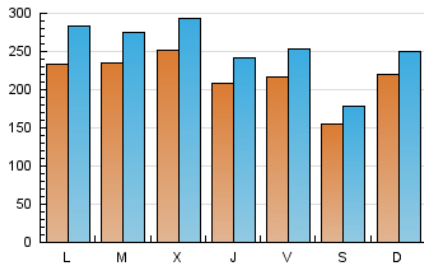

1. Cifras totales y promedios (Nacional e Internacional)

MES - AÑO	NAVEGADORES UNICOS	VISITAS	PAGINAS
Noviembre - 2024	366.556	763.205	1.169.401
PROMEDIO DIARIO	21.484	25.099	38.980
PROMEDIO LUNES-VIERNES	22.839	26.838	41.957
PROMEDIO SABADO-DOMINGO	18.323	21.044	32.033
PAGINAS / VISITAS	1,55		
DURACION MEDIA VISITAS	0:01:14		
TIEMPO INTERACCIÓN MEDIO	-		

2. Secciones (Nacional e Internacional)

	PAGINAS	%
HOME	101.218	8.66 %
RESTO	1.068.183	91.34 %

3. Por día del mes (Nacional e Internacional)

Día	N. únicos	Visitas	Páginas	Día	N. únicos	Visitas	Páginas	Día	N. únicos	Visitas	Páginas
1	45.322	53.862	83.316	11	14.418	16.511	26.923	21	24.576	28.785	43.373
2	25.377	29.082	44.409	12	41.554	48.184	76.921	22	18.447	21.188	31.955
3	47.303	54.262	83.068	13	42.073	49.612	83.476	23	11.940	13.737	21.197
4	56.703	70.610	109.629	14	16.199	18.894	28.680	24	11.483	13.400	20.374
5	22.212	26.143	39.579	15	12.350	14.348	23.355	25	13.198	15.339	23.873
6	19.294	22.674	35.532	16	12.303	14.473	21.676	26	16.755	20.016	30.808
7	24.797	28.450	41.432	17	11.211	12.997	20.563	27	25.217	28.723	44.362
8	15.293	17.931	27.081	18	9.171	10.789	18.871	28	17.974	20.562	32.145
9	11.207	13.328	20.758	19	13.165	15.444	25.199	29	17.141	19.283	29.024
10	17.801	19.488	28.673	20	13.770	16.242	25.570	30	16.279	18.627	27.579

4. Gráficas (Nacional e Internacional)

4.1 Por día de la semana (promedio)

N. únicos / Visitas (x 100)

Páginas (x 100)

4.2 Por franja horaria (promedio)

Visitas_ (x 1000)

Páginas (x 1000)

4.3 Por meses