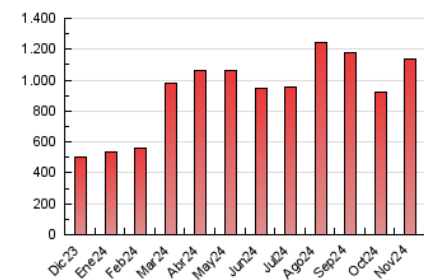

2. Secciones (Nacional)

	PAGINAS	%
HOME	98.287	8.63 %
RESTO	1.040.717	91.37 %

3. Por día del mes (Nacional)

Día	N. únicos	Visitas	Páginas	Día	N. únicos	Visitas	Páginas	Día	N. únicos	Visitas	Páginas
1	44.568	52.920	81.756	11	13.866	15.836	25.987	21	23.957	28.108	42.472
2	24.645	28.205	43.160	12	40.682	47.153	75.635	22	17.826	20.448	31.110
3	46.305	53.562	81.488	13	40.988	48.540	81.718	23	11.555	13.330	20.587
4	54.642	68.458	106.145	14	15.450	17.959	27.597	24	11.166	13.023	19.920
5	21.314	25.143	38.091	15	11.795	13.675	22.478	25	12.680	14.728	23.133
6	18.596	21.827	34.506	16	11.869	13.880	21.067	26	16.211	19.547	29.987
7	24.241	27.848	40.551	17	10.802	12.671	19.970	27	24.600	27.912	43.422
8	14.749	17.218	26.271	18	8.608	10.296	18.104	28	17.387	20.012	31.303
9	10.812	12.924	20.138	19	12.564	14.776	24.313	29	16.642	18.624	28.305
10	17.398	18.971	28.061	20	13.145	15.546	24.735	30	15.909	18.206	26.994

4. Gráficas (Nacional)

4.1 Por día de la semana (promedio)

N. únicos / Visitas (x 100)

Páginas (x 100)

4.2 Por franja horaria (promedio)

Visitas_ (x 1000)

Páginas (x 1000)

4.3 Por meses

N. únicos / Visitas (x 1000)

Páginas (x 1000)

5. Observaciones

Este Medio Electrónico de Comunicación ha sido medido por la herramienta Google Analytics de Google (GA4).

6. Definiciones básicas (Para más información ver Normas Técnicas para el Control de los Medios Electrónicos de Comunicación)

Visita:

Una secuencia ininterrumpida de páginas servidas a un usuario válido. Si dicho usuario no realiza peticiones de páginas en un periodo de tiempo (30 min) la siguiente petición constituirá el inicio de una nueva visita.