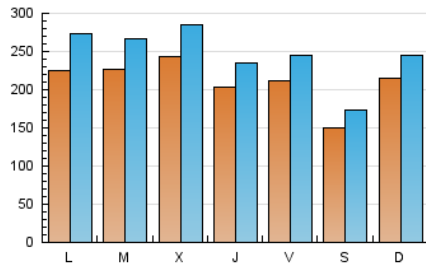

1. Cifras totales y promedios (Nacional)

MES - AÑO	NAVEGADORES UNICOS	VISITAS	PAGINAS
Noviembre - 2024	351.297	733.248	1.139.004
PROMEDIO DIARIO	20.832	24.378	37.967
PROMEDIO LUNES-VIERNES	22.120	26.027	40.839
PROMEDIO SABADO-DOMINGO	17.829	20.530	31.265
PAGINAS / VISITAS	1,56		
DURACION MEDIA VISITAS	0:01:15		
TIEMPO INTERACCIÓN MEDIO	-		

2. Secciones (Nacional)

	PAGINAS	%
HOME	98.287	8.63 %
RESTO	1.040.717	91.37 %

3. Por día del mes (Nacional)

Día	N. únicos	Visitas	Páginas	Día	N. únicos	Visitas	Páginas	Día	N. únicos	Visitas	Páginas
1	44.568	52.920	81.756	11	13.866	15.836	25.987	21	23.957	28.108	42.472
2	24.645	28.205	43.160	12	40.682	47.153	75.635	22	17.826	20.448	31.110
3	46.305	53.562	81.488	13	40.988	48.540	81.718	23	11.555	13.330	20.587
4	54.642	68.458	106.145	14	15.450	17.959	27.597	24	11.166	13.023	19.920
5	21.314	25.143	38.091	15	11.795	13.675	22.478	25	12.680	14.728	23.133
6	18.596	21.827	34.506	16	11.869	13.880	21.067	26	16.211	19.547	29.987
7	24.241	27.848	40.551	17	10.802	12.671	19.970	27	24.600	27.912	43.422
8	14.749	17.218	26.271	18	8.608	10.296	18.104	28	17.387	20.012	31.303
9	10.812	12.924	20.138	19	12.564	14.776	24.313	29	16.642	18.624	28.305
10	17.398	18.971	28.061	20	13.145	15.546	24.735	30	15.909	18.206	26.994

4. Gráficas (Nacional)

4.1 Por día de la semana (promedio)

N. únicos / Visitas (x 100)

Páginas (x 100)

4.2 Por franja horaria (promedio)

Visitas_ (x 1000)

Páginas (x 1000)

4.3 Por meses