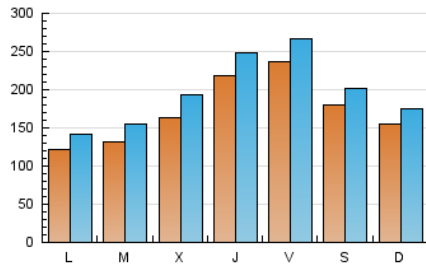

1. Cifras totales y promedios (Nacional)

MES - AÑO	NAVEGADORES UNICOS	VISITAS	PAGINAS
Diciembre - 2024	296.159	599.627	906.480
PROMEDIO DIARIO	16.925	19.344	29.241
PROMEDIO LUNES-VIERNES	17.026	19.620	29.605
PROMEDIO SABADO-DOMINGO	16.679	18.670	28.352
PAGINAS / VISITAS	1,51		
DURACION MEDIA VISITAS	0:01:08		
TIEMPO INTERACCIÓN MEDIO	-		

2. Secciones (Nacional)

	PAGINAS	%
HOME	82.911	9.15 %
RESTO	823.569	90.85 %

3. Por día del mes (Nacional)

Día	N. únicos	Visitas	Páginas	Día	N. únicos	Visitas	Páginas	Día	N. únicos	Visitas	Páginas
1	18.363	21.125	33.526	11	27.154	31.927	46.880	21	28.641	30.859	44.772
2	14.124	16.468	26.076	12	25.809	28.746	43.120	22	20.010	21.948	32.149
3	15.397	18.261	29.092	13	25.371	29.396	44.129	23	13.545	15.606	23.191
4	17.710	21.172	34.060	14	23.639	25.912	39.618	24	7.731	9.134	14.388
5	16.637	19.423	29.199	15	19.905	21.617	31.755	25	5.678	6.914	10.174
6	18.713	21.450	30.906	16	13.588	15.457	25.677	26	6.024	6.930	10.844
7	13.996	16.397	25.375	17	12.340	14.087	22.056	27	6.285	7.620	12.159
8	14.126	16.452	26.774	18	15.040	17.463	27.524	28	5.996	7.175	10.867
9	13.278	15.811	24.841	19	39.144	44.070	61.625	29	5.438	6.548	10.331
10	22.487	26.666	41.395	20	44.110	48.021	67.041	30	6.193	7.444	11.898
								31	8.204	9.570	15.038

4. Gráficas (Nacional)

4.1 Por día de la semana (promedio)

N. únicos / Visitas (x 100)

Páginas (x 100)

4.2 Por franja horaria (promedio)

Visitas_ (x 1000)

Páginas (x 1000)

4.3 Por meses