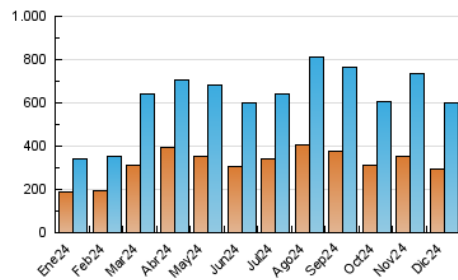

2. Secciones (Nacional)

	PAGINAS	%
HOME	82.911	9.15 %
RESTO	823.569	90.85 %

3. Por día del mes (Nacional)

Día	N. únicos	Visitas	Páginas	Día	N. únicos	Visitas	Páginas	Día	N. únicos	Visitas	Páginas
1	18.363	21.125	33.526	11	27.154	31.927	46.880	21	28.641	30.859	44.772
2	14.124	16.468	26.076	12	25.809	28.746	43.120	22	20.010	21.948	32.149
3	15.397	18.261	29.092	13	25.371	29.396	44.129	23	13.545	15.606	23.191
4	17.710	21.172	34.060	14	23.639	25.912	39.618	24	7.731	9.134	14.388
5	16.637	19.423	29.199	15	19.905	21.617	31.755	25	5.678	6.914	10.174
6	18.713	21.450	30.906	16	13.588	15.457	25.677	26	6.024	6.930	10.844
7	13.996	16.397	25.375	17	12.340	14.087	22.056	27	6.285	7.620	12.159
8	14.126	16.452	26.774	18	15.040	17.463	27.524	28	5.996	7.175	10.867
9	13.278	15.811	24.841	19	39.144	44.070	61.625	29	5.438	6.548	10.331
10	22.487	26.666	41.395	20	44.110	48.021	67.041	30	6.193	7.444	11.898
								31	8.204	9.570	15.038

4. Gráficas (Nacional)

4.1 Por día de la semana (promedio)

N. únicos / Visitas (x 100)

Páginas (x 100)

4.2 Por franja horaria (promedio)

Visitas_ (x 1000)

Páginas (x 1000)

4.3 Por meses

N. únicos / Visitas (x 1000)

Páginas (x 1000)

5. Observaciones

Este Medio Electrónico de Comunicación ha sido medido por la herramienta Google Analytics de Google (GA4).

6. Definiciones básicas (Para más información ver Normas Técnicas para el Control de los Medios Electrónicos de Comunicación)

Visita:

Una secuencia ininterrumpida de páginas servidas a un usuario válido. Si dicho usuario no realiza peticiones de páginas en un periodo de tiempo (30 min) la siguiente petición constituirá el inicio de una nueva visita.