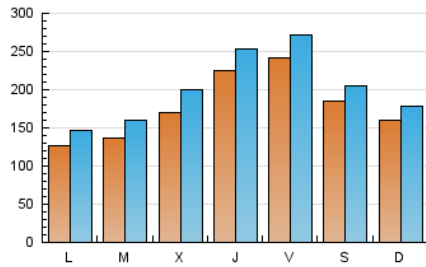

1. Cifras totales y promedios (Nacional e Internacional)

MES - AÑO	NAVEGADORES UNICOS	VISITAS	PAGINAS
Diciembre - 2024	309.186	613.879	927.733
PROMEDIO DIARIO	17.403	19.853	29.927
PROMEDIO LUNES-VIERNES	17.539	20.170	30.332
PROMEDIO SABADO-DOMINGO	17.071	19.078	28.936
PAGINAS / VISITAS	1,51		
DURACION MEDIA VISITAS	0:01:08		
TIEMPO INTERACCIÓN MEDIO	-		

2. Secciones (Nacional e Internacional)

	PAGINAS	%
HOME	85.240	9.19 %
RESTO	842.493	90.81 %

3. Por día del mes (Nacional e Internacional)

Día	N. únicos	Visitas	Páginas	Día	N. únicos	Visitas	Páginas	Día	N. únicos	Visitas	Páginas
1	18.758	21.534	34.211	11	27.772	32.591	47.723	21	29.180	31.347	45.592
2	14.672	17.087	26.878	12	26.499	29.328	44.003	22	20.458	22.370	32.722
3	15.936	18.860	29.856	13	25.943	30.025	44.977	23	13.948	15.981	23.824
4	18.384	22.060	35.022	14	24.137	26.439	40.310	24	8.112	9.479	14.908
5	17.206	20.184	30.014	15	20.238	21.952	32.300	25	5.899	7.172	10.481
6	19.074	22.015	31.479	16	14.049	15.893	26.330	26	6.303	7.200	11.238
7	14.425	16.928	25.949	17	12.823	14.663	22.763	27	6.622	7.990	12.598
8	14.486	16.781	27.311	18	15.761	18.161	28.497	28	6.228	7.467	11.278
9	13.881	16.471	25.660	19	39.863	44.893	62.708	29	5.725	6.883	10.747
10	23.032	27.199	42.217	20	44.995	48.756	68.224	30	6.510	7.763	12.375
								31	8.571	9.962	15.538

4. Gráficas (Nacional e Internacional)

4.1 Por día de la semana (promedio)

N. únicos / Visitas (x 100)

Páginas (x 100)

4.2 Por franja horaria (promedio)

Visitas_ (x 1000)

Páginas (x 1000)

4.3 Por meses