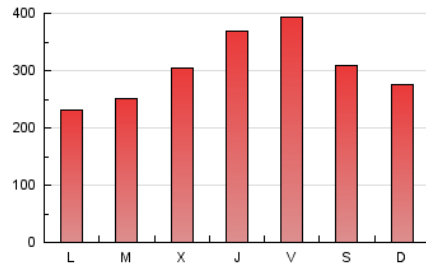

1. Cifras totales y promedios (Nacional e Internacional)

MES - AÑO	NAVEGADORES UNICOS	VISITAS	PAGINAS
Diciembre - 2024	309.186	613.879	927.733
PROMEDIO DIARIO	17.403	19.853	29.927
PROMEDIO LUNES-VIERNES	17.539	20.170	30.332
PROMEDIO SABADO-DOMINGO	17.071	19.078	28.936
PAGINAS / VISITAS	1,51		
DURACION MEDIA VISITAS	0:01:08		
TIEMPO INTERACCIÓN MEDIO	-		

2. Secciones (Nacional e Internacional)

	PAGINAS	%
HOME	85.240	9.19 %
RESTO	842.493	90.81 %

3. Por día del mes (Nacional e Internacional)

Día	N. únicos	Visitas	Páginas	Día	N. únicos	Visitas	Páginas	Día	N. únicos	Visitas	Páginas
1	18.758	21.534	34.211	11	27.772	32.591	47.723	21	29.180	31.347	45.592
2	14.672	17.087	26.878	12	26.499	29.328	44.003	22	20.458	22.370	32.722
3	15.936	18.860	29.856	13	25.943	30.025	44.977	23	13.948	15.981	23.824
4	18.384	22.060	35.022	14	24.137	26.439	40.310	24	8.112	9.479	14.908
5	17.206	20.184	30.014	15	20.238	21.952	32.300	25	5.899	7.172	10.481
6	19.074	22.015	31.479	16	14.049	15.893	26.330	26	6.303	7.200	11.238
7	14.425	16.928	25.949	17	12.823	14.663	22.763	27	6.622	7.990	12.598
8	14.486	16.781	27.311	18	15.761	18.161	28.497	28	6.228	7.467	11.278
9	13.881	16.471	25.660	19	39.863	44.893	62.708	29	5.725	6.883	10.747
10	23.032	27.199	42.217	20	44.995	48.756	68.224	30	6.510	7.763	12.375
								31	8.571	9.962	15.538

4. Gráficas (Nacional e Internacional)

4.1 Por día de la semana (promedio)

N. únicos / Visitas (x 100)

Páginas (x 100)

4.2 Por franja horaria (promedio)

Visitas_ (x 1000)

Páginas (x 1000)

4.3 Por meses