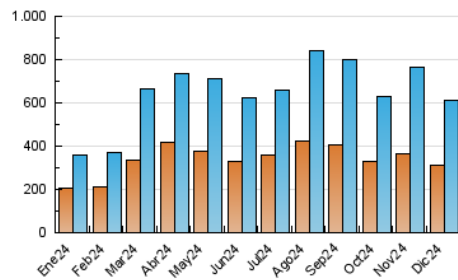

4.3 Por meses

N. únicos / Visitas (x 1000)