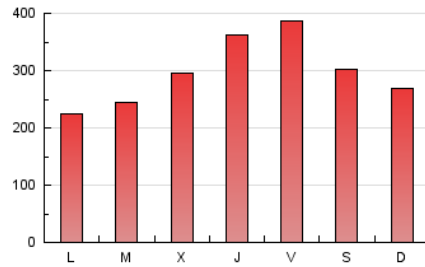

1. Cifras totales y promedios (Nacional)

MES - AÑO	NAVEGADORES UNICOS	VISITAS	PAGINAS
Diciembre - 2024	296.159	599.627	906.480
PROMEDIO DIARIO	16.925	19.344	29.241
PROMEDIO LUNES-VIERNES	17.026	19.620	29.605
PROMEDIO SABADO-DOMINGO	16.679	18.670	28.352
PAGINAS / VISITAS	1,51		
DURACION MEDIA VISITAS	0:01:08		
TIEMPO INTERACCIÓN MEDIO	-		

2. Secciones (Nacional)

	PAGINAS	%
HOME	82.911	9.15 %
RESTO	823.569	90.85 %

3. Por día del mes (Nacional)

Día	N. únicos	Visitas	Páginas	Día	N. únicos	Visitas	Páginas	Día	N. únicos	Visitas	Páginas
1	18.363	21.125	33.526	11	27.154	31.927	46.880	21	28.641	30.859	44.772
2	14.124	16.468	26.076	12	25.809	28.746	43.120	22	20.010	21.948	32.149
3	15.397	18.261	29.092	13	25.371	29.396	44.129	23	13.545	15.606	23.191
4	17.710	21.172	34.060	14	23.639	25.912	39.618	24	7.731	9.134	14.388
5	16.637	19.423	29.199	15	19.905	21.617	31.755	25	5.678	6.914	10.174
6	18.713	21.450	30.906	16	13.588	15.457	25.677	26	6.024	6.930	10.844
7	13.996	16.397	25.375	17	12.340	14.087	22.056	27	6.285	7.620	12.159
8	14.126	16.452	26.774	18	15.040	17.463	27.524	28	5.996	7.175	10.867
9	13.278	15.811	24.841	19	39.144	44.070	61.625	29	5.438	6.548	10.331
10	22.487	26.666	41.395	20	44.110	48.021	67.041	30	6.193	7.444	11.898
								31	8.204	9.570	15.038

4. Gráficas (Nacional)

4.1 Por día de la semana (promedio)

N. únicos / Visitas (x 100)

Páginas (x 100)

4.2 Por franja horaria (promedio)

Visitas_ (x 1000)

Páginas (x 1000)

4.3 Por meses