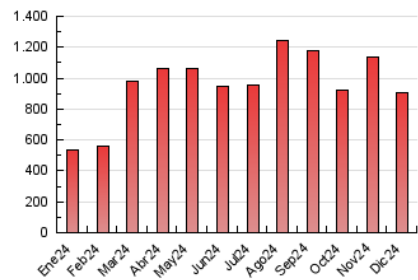

1. Cifras totales y promedios (Nacional)

MES - AÑO	NAVEGADORES UNICOS	VISITAS	PAGINAS
Diciembre - 2024	296.159	599.627	906.480
PROMEDIO DIARIO	16.925	19.344	29.241
PROMEDIO LUNES-VIERNES	17.026	19.620	29.605
PROMEDIO SABADO-DOMINGO	16.679	18.670	28.352
PAGINAS / VISITAS	1,51		
DURACION MEDIA VISITAS	0:01:08		
TIEMPO INTERACCIÓN MEDIO	-		

2. Secciones (Nacional)

	PAGINAS	%
HOME	82.911	9.15 %
RESTO	823.569	90.85 %

3. Por día del mes (Nacional)

Día	N. únicos	Visitas	Páginas	Día	N. únicos	Visitas	Páginas	Día	N. únicos	Visitas	Páginas
1	18.363	21.125	33.526	11	27.154	31.927	46.880	21	28.641	30.859	44.772
2	14.124	16.468	26.076	12	25.809	28.746	43.120	22	20.010	21.948	32.149
3	15.397	18.261	29.092	13	25.371	29.396	44.129	23	13.545	15.606	23.191
4	17.710	21.172	34.060	14	23.639	25.912	39.618	24	7.731	9.134	14.388
5	16.637	19.423	29.199	15	19.905	21.617	31.755	25	5.678	6.914	10.174
6	18.713	21.450	30.906	16	13.588	15.457	25.677	26	6.024	6.930	10.844
7	13.996	16.397	25.375	17	12.340	14.087	22.056	27	6.285	7.620	12.159
8	14.126	16.452	26.774	18	15.040	17.463	27.524	28	5.996	7.175	10.867
9	13.278	15.811	24.841	19	39.144	44.070	61.625	29	5.438	6.548	10.331
10	22.487	26.666	41.395	20	44.110	48.021	67.041	30	6.193	7.444	11.898
								31	8.204	9.570	15.038

4. Gráficas (Nacional)

4.1 Por día de la semana (promedio)

N. únicos / Visitas (x 100)

Páginas (x 100)

4.2 Por franja horaria (promedio)

Visitas_ (x 1000)

Páginas (x 1000)

4.3 Por meses

N. únicos / Visitas (x 1000)

Páginas (x 1000)

5. Observaciones

Este Medio Electrónico de Comunicación ha sido medido por la herramienta Google Analytics de Google (GA4).

6. Definiciones básicas (Para más información ver Normas Técnicas para el Control de los Medios Electrónicos de Comunicación)