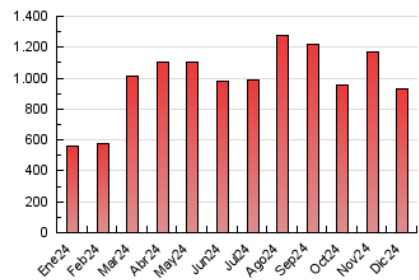

Páginas (x 1000)