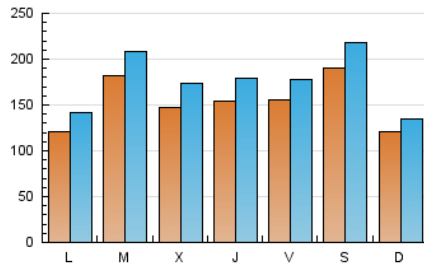

1. Cifras totales y promedios (Nacional)

MES - AÑO	NAVEGADORES UNICOS	VISITAS	PAGINAS
Febrero - 2025	194.708	487.243	754.552
PROMEDIO DIARIO	15.285	17.619	26.948
PROMEDIO LUNES-VIERNES	15.185	17.613	27.369
PROMEDIO SABADO-DOMINGO	15.533	17.635	25.897
PAGINAS / VISITAS	1,53		
DURACION MEDIA VISITAS	0:01:14		
TIEMPO INTERACCIÓN MEDIO	-		

2. Secciones (Nacional)

	PAGINAS	%
HOME	85.492	11.33 %
RESTO	669.060	88.67 %

3. Por día del mes (Nacional)

Día	N. únicos	Visitas	Páginas	Día	N. únicos	Visitas	Páginas	Día	N. únicos	Visitas	Páginas
1	24.132	27.310	39.135	11	16.834	20.080	31.593	21	12.839	14.476	22.364
2	15.412	16.919	24.533	12	16.296	19.767	31.135	22	16.891	19.906	29.783
3	13.967	16.417	24.878	13	19.401	21.998	34.826	23	11.365	13.304	19.514
4	17.806	20.700	31.777	14	17.207	20.325	30.959	24	12.572	15.178	23.955
5	19.445	23.031	35.386	15	16.846	19.175	27.795	25	25.238	27.244	40.545
6	18.843	22.023	33.678	16	10.696	11.686	17.619	26	11.614	13.362	21.137
7	21.972	24.548	37.203	17	11.616	13.540	21.656	27	9.211	11.052	17.938
8	18.320	20.761	30.592	18	13.092	15.151	23.167	28	10.098	11.855	18.376
9	10.602	12.020	18.204	19	11.351	13.171	21.864				
10	10.350	11.787	19.698	20	13.956	16.555	25.242				

4. Gráficas (Nacional)

4.1 Por día de la semana (promedio)

N. únicos / Visitas (x 100)

Páginas (x 100)

4.2 Por franja horaria (promedio)

Visitas_ (x 1000)

Páginas (x 1000)

4.3 Por meses