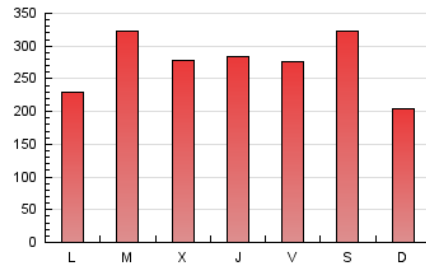

1. Cifras totales y promedios (Nacional e Internacional)

MES - AÑO	NAVEGADORES UNICOS	VISITAS	PAGINAS
Febrero - 2025	202.171	496.546	767.540
PROMEDIO DIARIO	15.609	17.964	27.412
PROMEDIO LUNES-VIERNES	15.531	17.980	27.856
PROMEDIO SABADO-DOMINGO	15.805	17.924	26.302
PAGINAS / VISITAS	1,53		
DURACION MEDIA VISITAS	0:01:13		
TIEMPO INTERACCIÓN MEDIO	-		

2. Secciones (Nacional e Internacional)

	PAGINAS	%
HOME	87.700	11.43 %
RESTO	679.840	88.57 %

3. Por día del mes (Nacional e Internacional)

Día	N. únicos	Visitas	Páginas	Día	N. únicos	Visitas	Páginas	Día	N. únicos	Visitas	Páginas
1	24.455	27.817	39.658	11	17.182	20.403	32.098	21	13.156	14.812	22.746
2	15.628	17.184	24.932	12	16.666	20.215	31.647	22	17.220	20.145	30.201
3	14.311	16.819	25.330	13	19.804	22.370	35.393	23	11.609	13.513	19.843
4	18.233	20.968	32.372	14	17.545	20.688	31.470	24	12.797	15.468	24.285
5	19.803	23.508	36.029	15	17.166	19.501	28.221	25	25.688	27.646	41.102
6	19.233	22.545	34.261	16	10.928	11.917	17.970	26	11.892	13.700	21.533
7	22.437	24.913	37.786	17	11.971	13.791	22.173	27	9.512	11.388	18.339
8	18.578	21.031	31.046	18	13.433	15.558	23.612	28	10.384	12.223	18.828
9	10.852	12.284	18.543	19	11.630	13.490	22.320				
10	10.621	12.152	20.086	20	14.329	16.950	25.716				

4. Gráficas (Nacional e Internacional)

4.1 Por día de la semana (promedio)

N. únicos / Visitas (x 100)

Páginas (x 100)

4.2 Por franja horaria (promedio)

Visitas_ (x 1000)

Páginas (x 1000)

4.3 Por meses