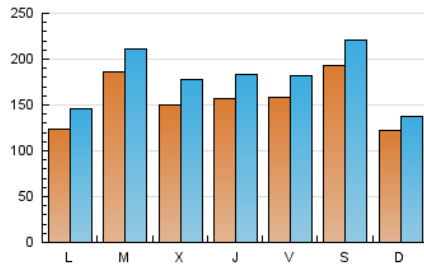

1. Cifras totales y promedios (Nacional e Internacional)

MES - AÑO	NAVEGADORES UNICOS	VISITAS	PAGINAS
Febrero - 2025	202.171	496.546	767.540
PROMEDIO DIARIO	15.609	17.964	27.412
PROMEDIO LUNES-VIERNES	15.531	17.980	27.856
PROMEDIO SABADO-DOMINGO	15.805	17.924	26.302
PAGINAS / VISITAS	1,53		
DURACION MEDIA VISITAS	0:01:13		
TIEMPO INTERACCIÓN MEDIO	-		

2. Secciones (Nacional e Internacional)

	PAGINAS	%
HOME	87.700	11.43 %
RESTO	679.840	88.57 %

3. Por día del mes (Nacional e Internacional)

Día	N. únicos	Visitas	Páginas	Día	N. únicos	Visitas	Páginas	Día	N. únicos	Visitas	Páginas
1	24.455	27.817	39.658	11	17.182	20.403	32.098	21	13.156	14.812	22.746
2	15.628	17.184	24.932	12	16.666	20.215	31.647	22	17.220	20.145	30.201
3	14.311	16.819	25.330	13	19.804	22.370	35.393	23	11.609	13.513	19.843
4	18.233	20.968	32.372	14	17.545	20.688	31.470	24	12.797	15.468	24.285
5	19.803	23.508	36.029	15	17.166	19.501	28.221	25	25.688	27.646	41.102
6	19.233	22.545	34.261	16	10.928	11.917	17.970	26	11.892	13.700	21.533
7	22.437	24.913	37.786	17	11.971	13.791	22.173	27	9.512	11.388	18.339
8	18.578	21.031	31.046	18	13.433	15.558	23.612	28	10.384	12.223	18.828
9	10.852	12.284	18.543	19	11.630	13.490	22.320				
10	10.621	12.152	20.086	20	14.329	16.950	25.716				

4. Gráficas (Nacional e Internacional)

4.1 Por día de la semana (promedio)

N. únicos / Visitas (x 100)

Páginas (x 100)

4.2 Por franja horaria (promedio)

Visitas_ (x 1000)

Páginas (x 1000)

4.3 Por meses