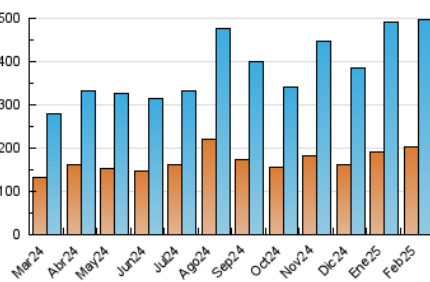

4.3 Por meses

N. únicos / Visitas (x 1000)