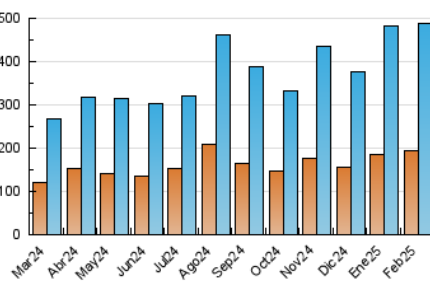

2. Secciones (Nacional)

	PAGINAS	%
HOME	85.492	11.33 %
RESTO	669.060	88.67 %

3. Por día del mes (Nacional)

Día	N. únicos	Visitas	Páginas	Día	N. únicos	Visitas	Páginas	Día	N. únicos	Visitas	Páginas
1	24.132	27.310	39.135	11	16.834	20.080	31.593	21	12.839	14.476	22.364
2	15.412	16.919	24.533	12	16.296	19.767	31.135	22	16.891	19.906	29.783
3	13.967	16.417	24.878	13	19.401	21.998	34.826	23	11.365	13.304	19.514
4	17.806	20.700	31.777	14	17.207	20.325	30.959	24	12.572	15.178	23.955
5	19.445	23.031	35.386	15	16.846	19.175	27.795	25	25.238	27.244	40.545
6	18.843	22.023	33.678	16	10.696	11.686	17.619	26	11.614	13.362	21.137
7	21.972	24.548	37.203	17	11.616	13.540	21.656	27	9.211	11.052	17.938
8	18.320	20.761	30.592	18	13.092	15.151	23.167	28	10.098	11.855	18.376
9	10.602	12.020	18.204	19	11.351	13.171	21.864				
10	10.350	11.787	19.698	20	13.956	16.555	25.242				

4. Gráficas (Nacional)

4.1 Por día de la semana (promedio)

N. únicos / Visitas (x 100)

Páginas (x 100)

4.2 Por franja horaria (promedio)

Visitas_ (x 1000)

Páginas (x 1000)

4.3 Por meses

N. únicos / Visitas (x 1000)

Páginas (x 1000)

5. Observaciones

Este Medio Electrónico de Comunicación ha sido medido por la herramienta Google Analytics de Google (GA4).

6. Definiciones básicas (Para más información ver Normas Técnicas para el Control de los Medios Electrónicos de Comunicación)

Visita:

Una secuencia ininterrumpida de páginas servidas a un usuario válido. Si dicho usuario no realiza peticiones de páginas en un periodo de tiempo (30 min) la siguiente petición constituirá el inicio de una nueva visita.