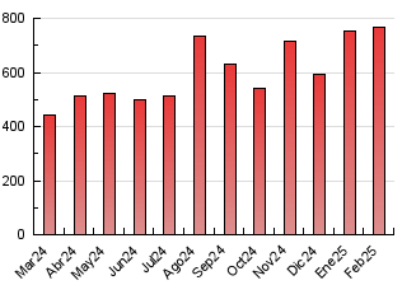

Páginas (x 1000)