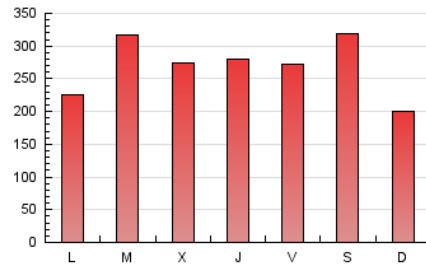

1. Cifras totales y promedios (Nacional)

MES - AÑO	NAVEGADORES UNICOS	VISITAS	PAGINAS
Febrero - 2025	194.708	487.243	754.552
PROMEDIO DIARIO	15.285	17.619	26.948
PROMEDIO LUNES-VIERNES	15.185	17.613	27.369
PROMEDIO SABADO-DOMINGO	15.533	17.635	25.897
PAGINAS / VISITAS	1,53		
DURACION MEDIA VISITAS	0:01:14		
TIEMPO INTERACCIÓN MEDIO	-		

2. Secciones (Nacional)

	PAGINAS	%
HOME	85.492	11.33 %
RESTO	669.060	88.67 %

3. Por día del mes (Nacional)

Día	N. únicos	Visitas	Páginas	Día	N. únicos	Visitas	Páginas	Día	N. únicos	Visitas	Páginas
1	24.132	27.310	39.135	11	16.834	20.080	31.593	21	12.839	14.476	22.364
2	15.412	16.919	24.533	12	16.296	19.767	31.135	22	16.891	19.906	29.783
3	13.967	16.417	24.878	13	19.401	21.998	34.826	23	11.365	13.304	19.514
4	17.806	20.700	31.777	14	17.207	20.325	30.959	24	12.572	15.178	23.955
5	19.445	23.031	35.386	15	16.846	19.175	27.795	25	25.238	27.244	40.545
6	18.843	22.023	33.678	16	10.696	11.686	17.619	26	11.614	13.362	21.137
7	21.972	24.548	37.203	17	11.616	13.540	21.656	27	9.211	11.052	17.938
8	18.320	20.761	30.592	18	13.092	15.151	23.167	28	10.098	11.855	18.376
9	10.602	12.020	18.204	19	11.351	13.171	21.864				
10	10.350	11.787	19.698	20	13.956	16.555	25.242				

4. Gráficas (Nacional)

4.1 Por día de la semana (promedio)

N. únicos / Visitas (x 100)

Páginas (x 100)

4.2 Por franja horaria (promedio)

Visitas_ (x 1000)

Páginas (x 1000)

4.3 Por meses