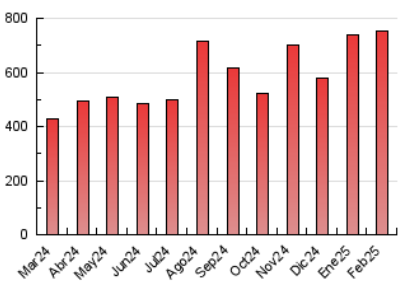

Páginas (x 1000)