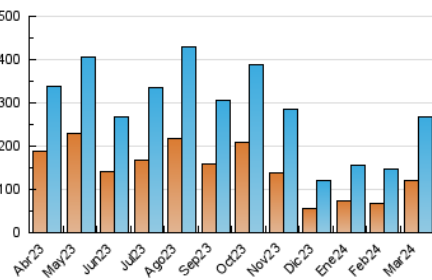

4.3 Por meses

N. únicos / Visitas (x 1000)