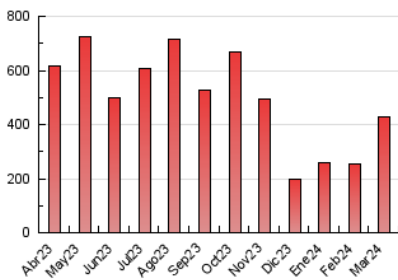

Páginas (x 1000)