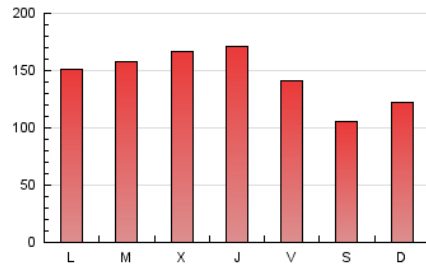

1. Cifras totales y promedios (Nacional e Internacional)

MES - AÑO	NAVEGADORES UNICOS	VISITAS	PAGINAS
Marzo - 2024	132.873	280.656	442.924
PROMEDIO DIARIO	7.745	9.053	14.288
PROMEDIO LUNES-VIERNES	8.366	9.816	15.670
PROMEDIO SABADO-DOMINGO	6.442	7.451	11.385
PAGINAS / VISITAS	1,58		
DURACION MEDIA VISITAS	0:01:08		
TIEMPO INTERACCIÓN MEDIO	0:01:58		

2. Secciones (Nacional e Internacional)

	PAGINAS	%
HOME	82.788	18.69 %
RESTO	360.136	81.31 %

3. Por día del mes (Nacional e Internacional)

Día	N. únicos	Visitas	Páginas	Día	N. únicos	Visitas	Páginas	Día	N. únicos	Visitas	Páginas
1	4.478	5.275	8.632	11	8.907	10.460	17.399	21	7.699	9.002	14.351
2	2.787	3.373	5.529	12	10.215	12.095	20.599	22	7.027	8.299	13.367
3	5.451	6.576	11.743	13	11.800	13.706	20.759	23	4.035	4.781	7.537
4	7.096	8.388	14.503	14	9.154	10.768	16.770	24	3.295	4.107	6.606
5	7.246	8.547	14.133	15	8.337	9.853	15.535	25	5.942	7.131	12.057
6	7.037	8.442	14.309	16	4.549	5.324	8.356	26	7.259	8.426	13.549
7	7.329	8.661	14.852	17	6.553	7.341	10.618	27	9.553	11.164	17.284
8	7.627	9.114	14.911	18	8.778	10.292	16.414	28	12.655	14.779	22.295
9	10.847	12.718	18.556	19	7.934	9.337	14.813	29	11.699	13.185	18.254
10	7.725	9.086	15.657	20	7.911	9.221	14.288	30	7.826	8.791	12.647
								31	11.353	12.414	16.601

4. Gráficas (Nacional e Internacional)

4.1 Por día de la semana (promedio)

N. únicos / Visitas (x 100)

Páginas (x 100)

4.2 Por franja horaria (promedio)

Visitas_ (x 1000)

Páginas (x 1000)

4.3 Por meses