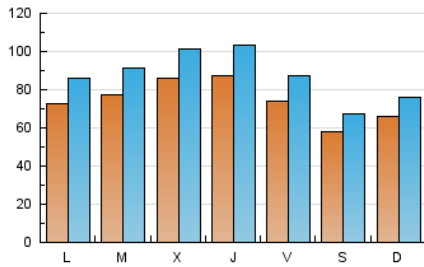

1. Cifras totales y promedios (Nacional)

MES - AÑO	NAVEGADORES UNICOS	VISITAS	PAGINAS
Marzo - 2024	122.012	268.179	426.508
PROMEDIO DIARIO	7.363	8.651	13.758
PROMEDIO LUNES-VIERNES	7.922	9.350	15.069
PROMEDIO SABADO-DOMINGO	6.190	7.183	11.005
PAGINAS / VISITAS	1,59		
DURACION MEDIA VISITAS	0:01:10		
TIEMPO INTERACCIÓN MEDIO	0:01:59		

2. Secciones (Nacional)

	PAGINAS	%
HOME	80.398	18.85 %
RESTO	346.110	81.15 %

3. Por día del mes (Nacional)

Día	N. únicos	Visitas	Páginas	Día	N. únicos	Visitas	Páginas	Día	N. únicos	Visitas	Páginas
1	4.093	4.882	8.146	11	8.489	10.023	16.801	21	7.249	8.522	13.758
2	2.579	3.158	5.254	12	9.772	11.608	19.964	22	6.632	7.869	12.799
3	5.256	6.373	11.480	13	11.279	13.266	20.208	23	3.817	4.552	7.168
4	6.686	7.968	13.928	14	8.697	10.273	16.150	24	3.068	3.856	6.264
5	6.843	8.129	13.609	15	7.892	9.369	14.928	25	5.508	6.665	11.439
6	6.608	8.004	13.749	16	4.309	5.071	8.004	26	6.762	7.919	12.907
7	6.936	8.234	14.275	17	6.292	7.093	10.282	27	9.058	10.643	16.596
8	7.198	8.659	14.325	18	8.332	9.819	15.811	28	12.155	14.206	21.540
9	10.619	12.457	18.176	19	7.470	8.851	14.205	29	11.275	12.734	17.640
10	7.500	8.834	15.322	20	7.418	8.702	13.676	30	7.510	8.434	12.089
								31	10.950	12.006	16.015

4. Gráficas (Nacional)

4.1 Por día de la semana (promedio)

N. únicos / Visitas (x 100)

Páginas (x 100)

4.2 Por franja horaria (promedio)

Visitas_ (x 1000)

Páginas (x 1000)

4.3 Por meses