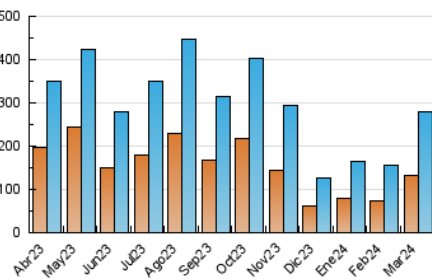

4.3 Por meses

N. únicos / Visitas (x 1000)