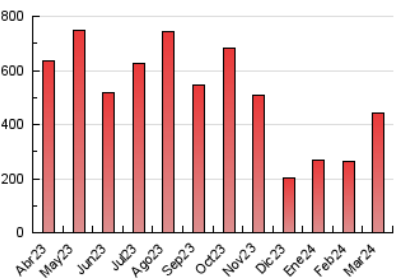

Páginas (x 1000)