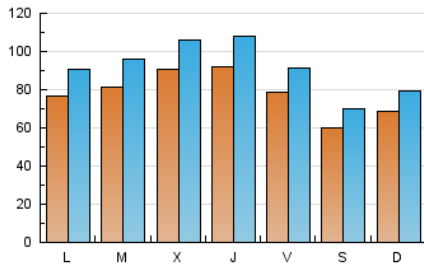

1. Cifras totales y promedios (Nacional e Internacional)

MES - AÑO	NAVEGADORES UNICOS	VISITAS	PAGINAS
Marzo - 2024	132.873	280.656	442.924
PROMEDIO DIARIO	7.745	9.053	14.288
PROMEDIO LUNES-VIERNES	8.366	9.816	15.670
PROMEDIO SABADO-DOMINGO	6.442	7.451	11.385
PAGINAS / VISITAS	1,58		
DURACION MEDIA VISITAS	0:01:08		
TIEMPO INTERACCIÓN MEDIO	0:01:58		

2. Secciones (Nacional e Internacional)

	PAGINAS	%
HOME	82.788	18.69 %
RESTO	360.136	81.31 %

3. Por día del mes (Nacional e Internacional)

Día	N. únicos	Visitas	Páginas	Día	N. únicos	Visitas	Páginas	Día	N. únicos	Visitas	Páginas
1	4.478	5.275	8.632	11	8.907	10.460	17.399	21	7.699	9.002	14.351
2	2.787	3.373	5.529	12	10.215	12.095	20.599	22	7.027	8.299	13.367
3	5.451	6.576	11.743	13	11.800	13.706	20.759	23	4.035	4.781	7.537
4	7.096	8.388	14.503	14	9.154	10.768	16.770	24	3.295	4.107	6.606
5	7.246	8.547	14.133	15	8.337	9.853	15.535	25	5.942	7.131	12.057
6	7.037	8.442	14.309	16	4.549	5.324	8.356	26	7.259	8.426	13.549
7	7.329	8.661	14.852	17	6.553	7.341	10.618	27	9.553	11.164	17.284
8	7.627	9.114	14.911	18	8.778	10.292	16.414	28	12.655	14.779	22.295
9	10.847	12.718	18.556	19	7.934	9.337	14.813	29	11.699	13.185	18.254
10	7.725	9.086	15.657	20	7.911	9.221	14.288	30	7.826	8.791	12.647
								31	11.353	12.414	16.601

4. Gráficas (Nacional e Internacional)

4.1 Por día de la semana (promedio)

N. únicos / Visitas (x 100)

Páginas (x 100)

4.2 Por franja horaria (promedio)

Visitas_ (x 1000)

Páginas (x 1000)

4.3 Por meses