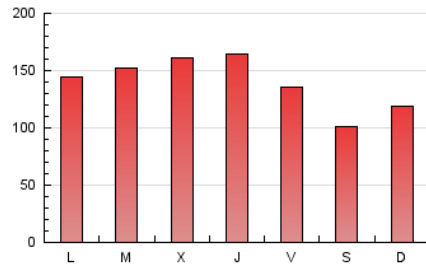

1. Cifras totales y promedios (Nacional)

MES - AÑO	NAVEGADORES UNICOS	VISITAS	PAGINAS
Marzo - 2024	122.012	268.179	426.508
PROMEDIO DIARIO	7.363	8.651	13.758
PROMEDIO LUNES-VIERNES	7.922	9.350	15.069
PROMEDIO SABADO-DOMINGO	6.190	7.183	11.005
PAGINAS / VISITAS	1,59		
DURACION MEDIA VISITAS	0:01:10		
TIEMPO INTERACCIÓN MEDIO	0:01:59		

2. Secciones (Nacional)

	PAGINAS	%
HOME	80.398	18.85 %
RESTO	346.110	81.15 %

3. Por día del mes (Nacional)

Día	N. únicos	Visitas	Páginas	Día	N. únicos	Visitas	Páginas	Día	N. únicos	Visitas	Páginas
1	4.093	4.882	8.146	11	8.489	10.023	16.801	21	7.249	8.522	13.758
2	2.579	3.158	5.254	12	9.772	11.608	19.964	22	6.632	7.869	12.799
3	5.256	6.373	11.480	13	11.279	13.266	20.208	23	3.817	4.552	7.168
4	6.686	7.968	13.928	14	8.697	10.273	16.150	24	3.068	3.856	6.264
5	6.843	8.129	13.609	15	7.892	9.369	14.928	25	5.508	6.665	11.439
6	6.608	8.004	13.749	16	4.309	5.071	8.004	26	6.762	7.919	12.907
7	6.936	8.234	14.275	17	6.292	7.093	10.282	27	9.058	10.643	16.596
8	7.198	8.659	14.325	18	8.332	9.819	15.811	28	12.155	14.206	21.540
9	10.619	12.457	18.176	19	7.470	8.851	14.205	29	11.275	12.734	17.640
10	7.500	8.834	15.322	20	7.418	8.702	13.676	30	7.510	8.434	12.089
								31	10.950	12.006	16.015

4. Gráficas (Nacional)

4.1 Por día de la semana (promedio)

N. únicos / Visitas (x 100)

Páginas (x 100)

4.2 Por franja horaria (promedio)

Visitas_ (x 1000)

Páginas (x 1000)

4.3 Por meses