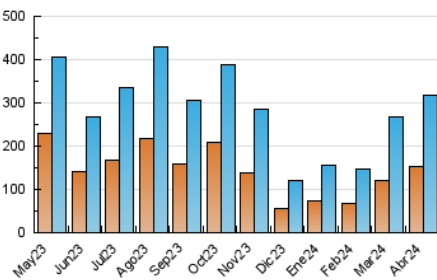

4.3 Por meses

N. únicos / Visitas (x 1000)