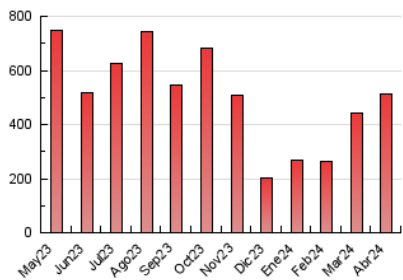

Páginas (x 1000)