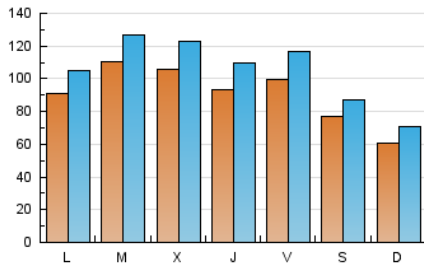

1. Cifras totales y promedios (Nacional)

MES - AÑO	NAVEGADORES UNICOS	VISITAS	PAGINAS
Abril - 2024	151.760	318.893	496.338
PROMEDIO DIARIO	9.178	10.630	16.545
PROMEDIO LUNES-VIERNES	10.001	11.623	18.206
PROMEDIO SABADO-DOMINGO	6.914	7.900	11.976
PAGINAS / VISITAS	1,56		
DURACION MEDIA VISITAS	0:01:10		
TIEMPO INTERACCIÓN MEDIO	0:02:06		

2. Secciones (Nacional)

	PAGINAS	%
HOME	77.212	15.56 %
RESTO	419.126	84.44 %

3. Por día del mes (Nacional)

Día	N. únicos	Visitas	Páginas	Día	N. únicos	Visitas	Páginas	Día	N. únicos	Visitas	Páginas
1	7.010	8.002	11.529	11	9.772	11.481	17.634	21	7.063	8.178	12.400
2	10.284	11.689	17.360	12	13.194	15.471	23.411	22	9.848	11.564	18.432
3	8.765	10.331	16.643	13	7.771	8.778	13.154	23	13.631	16.143	26.219
4	7.097	8.469	13.865	14	4.874	5.772	8.726	24	8.857	10.515	17.138
5	7.741	9.025	14.003	15	10.115	11.599	17.630	25	9.245	10.868	18.083
6	6.015	6.881	10.213	16	13.462	14.906	22.341	26	10.150	11.753	18.497
7	5.110	5.980	9.267	17	13.139	14.980	22.599	27	9.642	10.637	15.739
8	8.047	9.541	15.117	18	11.331	12.992	19.936	28	7.310	8.376	12.775
9	7.315	8.681	14.099	19	8.831	10.299	16.720	29	10.331	11.860	19.006
10	11.453	13.403	20.479	20	7.525	8.595	13.536	30	10.399	12.124	19.787

4. Gráficas (Nacional)

4.1 Por día de la semana (promedio)

N. únicos / Visitas (x 100)

Páginas (x 100)

4.2 Por franja horaria (promedio)

Visitas_ (x 1000)

Páginas (x 1000)

4.3 Por meses