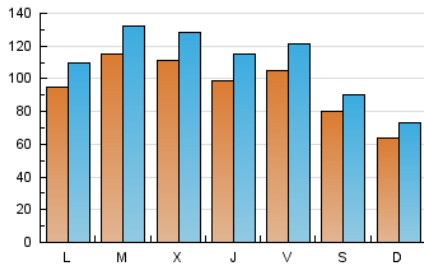

1. Cifras totales y promedios (Nacional e Internacional)

MES - AÑO	NAVEGADORES UNICOS	VISITAS	PAGINAS
Abril - 2024	162.636	332.460	513.742
PROMEDIO DIARIO	9.619	11.082	17.125
PROMEDIO LUNES-VIERNES	10.503	12.132	18.857
PROMEDIO SABADO-DOMINGO	7.186	8.194	12.362
PAGINAS / VISITAS	1,55		
DURACION MEDIA VISITAS	0:01:08		
TIEMPO INTERACCIÓN MEDIO	0:02:05		

2. Secciones (Nacional e Internacional)

	PAGINAS	%
HOME	79.089	15.39 %
RESTO	434.653	84.61 %

3. Por día del mes (Nacional e Internacional)

Día	N. únicos	Visitas	Páginas	Día	N. únicos	Visitas	Páginas	Día	N. únicos	Visitas	Páginas
1	7.299	8.312	11.943	11	10.271	12.038	18.330	21	7.349	8.474	12.788
2	10.748	12.170	17.974	12	13.850	16.078	24.179	22	10.324	12.035	19.075
3	9.246	10.803	17.213	13	8.112	9.148	13.639	23	14.170	16.709	26.998
4	7.598	8.967	14.488	14	5.172	6.082	9.114	24	9.381	11.056	17.788
5	8.222	9.490	14.577	15	10.617	12.122	18.307	25	9.728	11.376	18.762
6	6.300	7.179	10.607	16	14.033	15.506	23.123	26	10.644	12.245	19.093
7	5.328	6.206	9.585	17	13.735	15.615	23.407	27	9.888	10.937	16.138
8	8.494	10.052	15.759	18	11.868	13.543	20.618	28	7.543	8.634	13.080
9	7.779	9.181	14.733	19	9.303	10.770	17.331	29	10.800	12.285	19.556
10	12.052	13.936	21.161	20	7.798	8.893	13.942	30	10.909	12.618	20.434

4. Gráficas (Nacional e Internacional)

4.1 Por día de la semana (promedio)

N. únicos / Visitas (x 100)

Páginas (x 100)

4.2 Por franja horaria (promedio)

Visitas_ (x 1000)

Páginas (x 1000)

4.3 Por meses