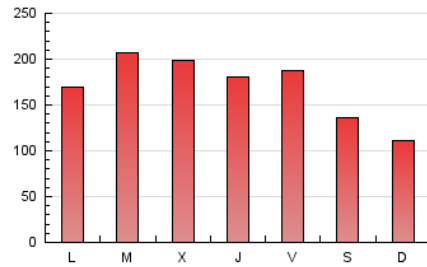

1. Cifras totales y promedios (Nacional e Internacional)

MES - AÑO	NAVEGADORES UNICOS	VISITAS	PAGINAS
Abril - 2024	162.636	332.460	513.742
PROMEDIO DIARIO	9.619	11.082	17.125
PROMEDIO LUNES-VIERNES	10.503	12.132	18.857
PROMEDIO SABADO-DOMINGO	7.186	8.194	12.362
PAGINAS / VISITAS	1,55		
DURACION MEDIA VISITAS	0:01:08		
TIEMPO INTERACCIÓN MEDIO	0:02:05		

2. Secciones (Nacional e Internacional)

	PAGINAS	%
HOME	79.089	15.39 %
RESTO	434.653	84.61 %

3. Por día del mes (Nacional e Internacional)

Día	N. únicos	Visitas	Páginas	Día	N. únicos	Visitas	Páginas	Día	N. únicos	Visitas	Páginas
1	7.299	8.312	11.943	11	10.271	12.038	18.330	21	7.349	8.474	12.788
2	10.748	12.170	17.974	12	13.850	16.078	24.179	22	10.324	12.035	19.075
3	9.246	10.803	17.213	13	8.112	9.148	13.639	23	14.170	16.709	26.998
4	7.598	8.967	14.488	14	5.172	6.082	9.114	24	9.381	11.056	17.788
5	8.222	9.490	14.577	15	10.617	12.122	18.307	25	9.728	11.376	18.762
6	6.300	7.179	10.607	16	14.033	15.506	23.123	26	10.644	12.245	19.093
7	5.328	6.206	9.585	17	13.735	15.615	23.407	27	9.888	10.937	16.138
8	8.494	10.052	15.759	18	11.868	13.543	20.618	28	7.543	8.634	13.080
9	7.779	9.181	14.733	19	9.303	10.770	17.331	29	10.800	12.285	19.556
10	12.052	13.936	21.161	20	7.798	8.893	13.942	30	10.909	12.618	20.434

4. Gráficas (Nacional e Internacional)

4.1 Por día de la semana (promedio)

N. únicos / Visitas (x 100)

Páginas (x 100)

4.2 Por franja horaria (promedio)

Visitas_ (x 1000)

Páginas (x 1000)

4.3 Por meses