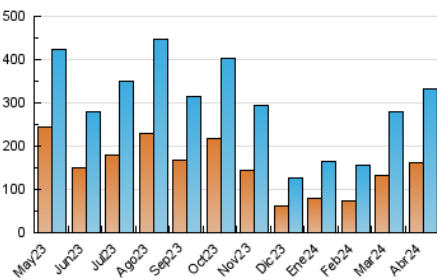

4.3 Por meses

N. únicos / Visitas (x 1000)