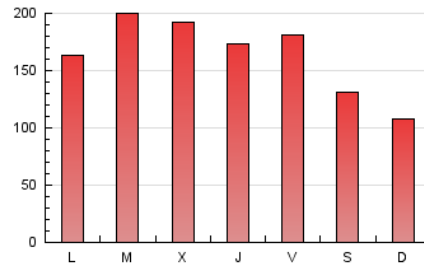

1. Cifras totales y promedios (Nacional)

MES - AÑO	NAVEGADORES UNICOS	VISITAS	PAGINAS
Abril - 2024	151.760	318.893	496.338
PROMEDIO DIARIO	9.178	10.630	16.545
PROMEDIO LUNES-VIERNES	10.001	11.623	18.206
PROMEDIO SABADO-DOMINGO	6.914	7.900	11.976
PAGINAS / VISITAS	1,56		
DURACION MEDIA VISITAS	0:01:10		
TIEMPO INTERACCIÓN MEDIO	0:02:06		

2. Secciones (Nacional)

	PAGINAS	%
HOME	77.212	15.56 %
RESTO	419.126	84.44 %

3. Por día del mes (Nacional)

Día	N. únicos	Visitas	Páginas	Día	N. únicos	Visitas	Páginas	Día	N. únicos	Visitas	Páginas
1	7.010	8.002	11.529	11	9.772	11.481	17.634	21	7.063	8.178	12.400
2	10.284	11.689	17.360	12	13.194	15.471	23.411	22	9.848	11.564	18.432
3	8.765	10.331	16.643	13	7.771	8.778	13.154	23	13.631	16.143	26.219
4	7.097	8.469	13.865	14	4.874	5.772	8.726	24	8.857	10.515	17.138
5	7.741	9.025	14.003	15	10.115	11.599	17.630	25	9.245	10.868	18.083
6	6.015	6.881	10.213	16	13.462	14.906	22.341	26	10.150	11.753	18.497
7	5.110	5.980	9.267	17	13.139	14.980	22.599	27	9.642	10.637	15.739
8	8.047	9.541	15.117	18	11.331	12.992	19.936	28	7.310	8.376	12.775
9	7.315	8.681	14.099	19	8.831	10.299	16.720	29	10.331	11.860	19.006
10	11.453	13.403	20.479	20	7.525	8.595	13.536	30	10.399	12.124	19.787

4. Gráficas (Nacional)

4.1 Por día de la semana (promedio)

N. únicos / Visitas (x 100)

Páginas (x 100)

4.2 Por franja horaria (promedio)

Visitas_ (x 1000)

Páginas (x 1000)

4.3 Por meses