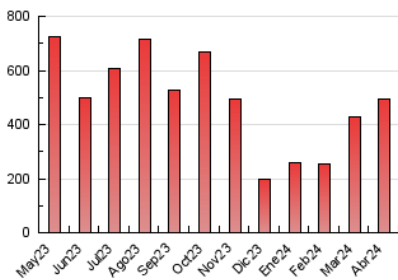

Páginas (x 1000)