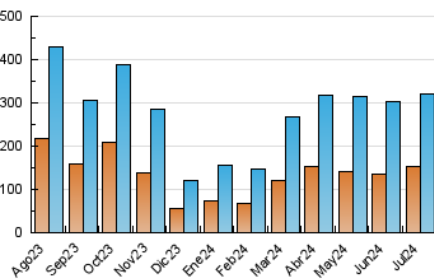

#### 3. Por día del mes (Nacional)

Día	N. únicos	Visitas	Páginas	Día	N. únicos	Visitas	Páginas	Día	N. únicos	Visitas	Páginas
1	10.600	12.319	20.698	11	11.752	13.090	18.632	21	5.606	6.474	10.223
2	11.946	14.100	21.037	12	12.694	14.348	20.549	22	5.889	7.174	12.610
3	10.030	11.724	18.219	13	5.624	6.496	9.641	23	8.217	9.714	15.909
4	9.801	11.357	17.127	14	5.243	6.248	9.392	24	14.027	16.541	25.130
5	10.458	12.057	18.182	15	7.540	8.888	14.149	25	12.776	14.833	23.163
6	5.799	6.532	10.107	16	8.208	9.746	16.228	26	11.138	13.073	20.814
7	5.374	6.206	9.275	17	7.310	8.786	14.492	27	9.579	10.830	16.181
8	8.056	9.451	14.065	18	12.283	14.044	22.180	28	5.891	7.106	10.929
9	8.620	10.151	14.615	19	11.486	13.538	20.301	29	5.950	7.051	12.569
10	7.117	8.344	13.632	20	8.173	9.342	14.079	30	8.171	9.597	14.954
								31	10.239	11.572	19.014

#### 4.1 Por día de la semana (promedio)

N. únicos / Visitas (x 100)

Páginas (x 100)

#### 4.2 Por franja horaria (promedio)

Visitas\_ (x 1000)

Páginas (x 1000)

#### 4.3 Por meses

N. únicos / Visitas (x 1000)

Páginas (x 1000)