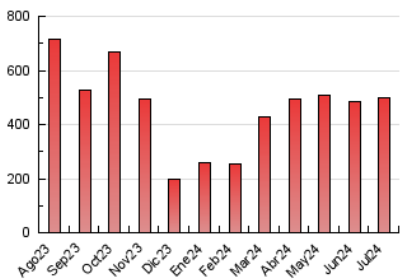

#### 3. Por día del mes (Nacional)

Día	N. únicos	Visitas	Páginas	Día	N. únicos	Visitas	Páginas	Día	N. únicos	Visitas	Páginas
1	10.600	12.319	20.698	11	11.752	13.090	18.632	21	5.606	6.474	10.223
2	11.946	14.100	21.037	12	12.694	14.348	20.549	22	5.889	7.174	12.610
3	10.030	11.724	18.219	13	5.624	6.496	9.641	23	8.217	9.714	15.909
4	9.801	11.357	17.127	14	5.243	6.248	9.392	24	14.027	16.541	25.130
5	10.458	12.057	18.182	15	7.540	8.888	14.149	25	12.776	14.833	23.163
6	5.799	6.532	10.107	16	8.208	9.746	16.228	26	11.138	13.073	20.814
7	5.374	6.206	9.275	17	7.310	8.786	14.492	27	9.579	10.830	16.181
8	8.056	9.451	14.065	18	12.283	14.044	22.180	28	5.891	7.106	10.929
9	8.620	10.151	14.615	19	11.486	13.538	20.301	29	5.950	7.051	12.569
10	7.117	8.344	13.632	20	8.173	9.342	14.079	30	8.171	9.597	14.954
								31	10.239	11.572	19.014

#### 4.1 Por día de la semana (promedio)

N. únicos / Visitas (x 100)

Páginas (x 100)

#### 4.2 Por franja horaria (promedio)

Visitas\_ (x 1000)

Páginas (x 1000)

#### 4.3 Por meses

N. únicos / Visitas (x 1000)

Páginas (x 1000)