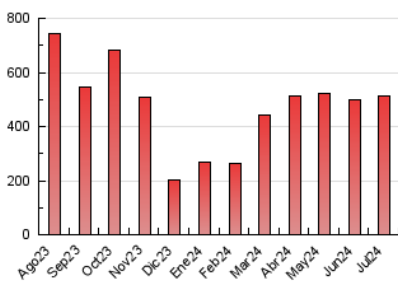

### 3. Por día del mes (Nacional e Internacional)

Día	N. únicos	Visitas	Páginas	Día	N. únicos	Visitas	Páginas	Día	N. únicos	Visitas	Páginas
<b>1</b>	11.014	12.715	21.264	<b>11</b>	12.216	13.550	19.225	<b>21</b>	5.843	6.722	10.572
<b>2</b>	12.363	14.489	21.576	<b>12</b>	13.110	14.821	21.096	<b>22</b>	6.246	7.521	13.033
<b>3</b>	10.390	12.120	18.745	<b>13</b>	5.827	6.688	9.954	<b>23</b>	8.590	10.133	16.391
<b>4</b>	10.118	11.745	17.567	<b>14</b>	5.433	6.476	9.673	<b>24</b>	14.445	16.931	25.720
<b>5</b>	10.806	12.418	18.677	<b>15</b>	7.863	9.265	14.621	<b>25</b>	13.165	15.235	23.759
<b>6</b>	5.978	6.712	10.380	<b>16</b>	8.629	10.205	16.857	<b>26</b>	11.507	13.439	21.389
<b>7</b>	5.565	6.409	9.516	<b>17</b>	7.662	9.134	15.026	<b>27</b>	9.940	11.241	16.664
<b>8</b>	8.408	9.771	14.543	<b>18</b>	12.722	14.430	22.801	<b>28</b>	6.091	7.355	11.247
<b>9</b>	8.945	10.486	15.038	<b>19</b>	11.917	13.966	20.850	<b>29</b>	6.294	7.392	13.015
<b>10</b>	7.417	8.688	14.029	<b>20</b>	8.428	9.623	14.481	<b>30</b>	8.554	10.037	15.489
								<b>31</b>	10.646	12.002	19.550

##### 4.1 Por día de la semana (promedio)

N. únicos / Visitas (x 100)

Páginas (x 100)

##### 4.2 Por franja horaria (promedio)

Visitas\_ (x 1000)

Páginas (x 1000)

##### 4.3 Por meses

N. únicos / Visitas (x 1000)

Páginas (x 1000)