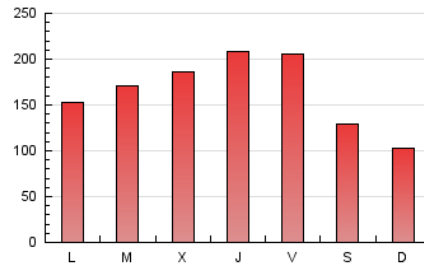

Páginas (x 100)