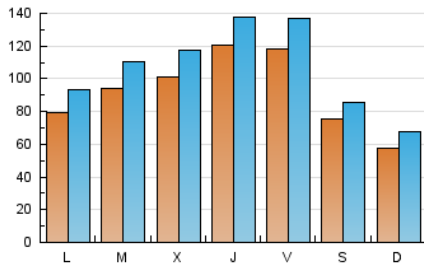

4. Gráficas (Nacional e Internacional)

4.1 Por día de la semana (promedio)

N. únicos / Visitas (x 100)