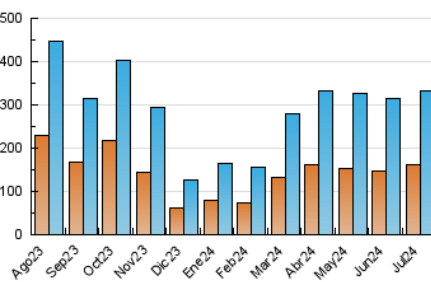

### 3. Por día del mes (Nacional e Internacional)

Día	N. únicos	Visitas	Páginas	Día	N. únicos	Visitas	Páginas	Día	N. únicos	Visitas	Páginas
<b>1</b>	11.014	12.715	21.264	<b>11</b>	12.216	13.550	19.225	<b>21</b>	5.843	6.722	10.572
<b>2</b>	12.363	14.489	21.576	<b>12</b>	13.110	14.821	21.096	<b>22</b>	6.246	7.521	13.033
<b>3</b>	10.390	12.120	18.745	<b>13</b>	5.827	6.688	9.954	<b>23</b>	8.590	10.133	16.391
<b>4</b>	10.118	11.745	17.567	<b>14</b>	5.433	6.476	9.673	<b>24</b>	14.445	16.931	25.720
<b>5</b>	10.806	12.418	18.677	<b>15</b>	7.863	9.265	14.621	<b>25</b>	13.165	15.235	23.759
<b>6</b>	5.978	6.712	10.380	<b>16</b>	8.629	10.205	16.857	<b>26</b>	11.507	13.439	21.389
<b>7</b>	5.565	6.409	9.516	<b>17</b>	7.662	9.134	15.026	<b>27</b>	9.940	11.241	16.664
<b>8</b>	8.408	9.771	14.543	<b>18</b>	12.722	14.430	22.801	<b>28</b>	6.091	7.355	11.247
<b>9</b>	8.945	10.486	15.038	<b>19</b>	11.917	13.966	20.850	<b>29</b>	6.294	7.392	13.015
<b>10</b>	7.417	8.688	14.029	<b>20</b>	8.428	9.623	14.481	<b>30</b>	8.554	10.037	15.489
								<b>31</b>	10.646	12.002	19.550

##### 4.1 Por día de la semana (promedio)

N. únicos / Visitas (x 100)

Páginas (x 100)

##### 4.2 Por franja horaria (promedio)

Visitas\_ (x 1000)

Páginas (x 1000)

##### 4.3 Por meses

N. únicos / Visitas (x 1000)

Páginas (x 1000)