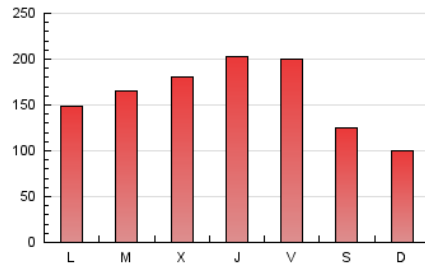

Páginas (x 100)