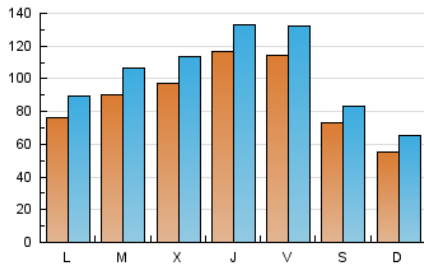

4. Gráficas (Nacional)

4.1 Por día de la semana (promedio)

N. únicos / Visitas (x 100)