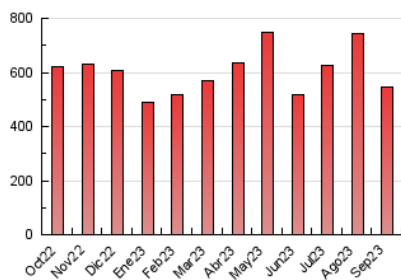

Páginas (x 1000)