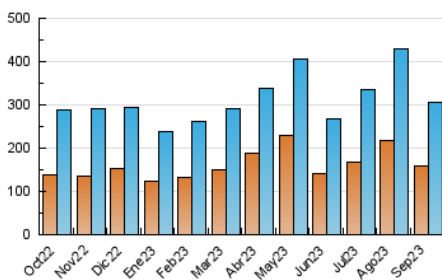

2. Secciones (Nacional)

	PAGINAS	%
HOME	97.647	18.49 %
RESTO	430.571	81.51 %

3. Por día del mes (Nacional)

Día	N. únicos	Visitas	Páginas	Día	N. únicos	Visitas	Páginas	Día	N. únicos	Visitas	Páginas
1	19.380	21.365	37.384	11	6.686	7.705	12.968	21	7.713	9.017	16.129
2	17.501	19.387	32.492	12	13.645	15.374	26.198	22	7.688	9.139	16.701
3	10.448	12.106	20.517	13	12.362	14.358	23.780	23	5.837	6.721	11.626
4	7.613	9.061	15.876	14	8.413	9.717	16.776	24	8.808	9.877	17.342
5	9.106	10.667	18.871	15	8.637	10.457	18.047	25	11.661	13.404	23.859
6	9.287	10.819	19.033	16	6.187	7.100	11.484	26	9.006	10.427	18.527
7	6.955	8.291	15.073	17	7.597	8.811	14.120	27	9.571	11.095	19.571
8	8.211	9.517	16.161	18	7.282	8.555	15.281	28	7.265	8.450	14.766
9	5.757	6.610	10.583	19	8.731	10.335	18.429	29	5.677	6.811	11.785
10	6.019	6.876	11.470	20	7.315	8.661	15.695	30	3.671	4.473	7.674

4. Gráficas (Nacional)

4.1 Por día de la semana (promedio)

N. únicos / Visitas (x 100)

Páginas (x 100)

4.2 Por franja horaria (promedio)

Visitas_ (x 1000)

Páginas (x 1000)

4.3 Por meses

N. únicos / Visitas (x 1000)

Páginas (x 1000)

5. Observaciones

Este Medio Electrónico de Comunicación ha sido medido por la herramienta Google Analytics de Google (Universal Analytics)

6. Definiciones básicas (Para más información ver Normas Técnicas para el Control de los Medios Electrónicos de Comunicación)

Visita:

Una secuencia ininterrumpida de páginas servidas a un usuario válido. Si dicho usuario no realiza peticiones de páginas en un periodo de tiempo (30 min) la siguiente petición constituirá el inicio de una nueva visita.