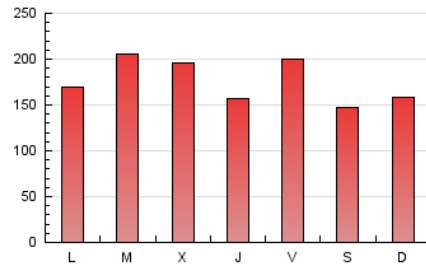

1. Cifras totales y promedios (Nacional)

MES - AÑO	NAVEGADORES UNICOS	VISITAS	PAGINAS
Septiembre - 2023	158.137	305.186	528.218
PROMEDIO DIARIO	8.801	10.173	17.607
PROMEDIO LUNES-VIERNES	9.153	10.630	18.615
PROMEDIO SABADO-DOMINGO	7.981	9.107	15.256
PAGINAS / VISITAS	1,73		
DURACION MEDIA VISITAS	0:01:57		
TIEMPO INTERACCIÓN MEDIO	0:02:41		

2. Secciones (Nacional)

	PAGINAS	%
HOME	97.647	18.49 %
RESTO	430.571	81.51 %

3. Por día del mes (Nacional)

Día	N. únicos	Visitas	Páginas	Día	N. únicos	Visitas	Páginas	Día	N. únicos	Visitas	Páginas
1	19.380	21.365	37.384	11	6.686	7.705	12.968	21	7.713	9.017	16.129
2	17.501	19.387	32.492	12	13.645	15.374	26.198	22	7.688	9.139	16.701
3	10.448	12.106	20.517	13	12.362	14.358	23.780	23	5.837	6.721	11.626
4	7.613	9.061	15.876	14	8.413	9.717	16.776	24	8.808	9.877	17.342
5	9.106	10.667	18.871	15	8.637	10.457	18.047	25	11.661	13.404	23.859
6	9.287	10.819	19.033	16	6.187	7.100	11.484	26	9.006	10.427	18.527
7	6.955	8.291	15.073	17	7.597	8.811	14.120	27	9.571	11.095	19.571
8	8.211	9.517	16.161	18	7.282	8.555	15.281	28	7.265	8.450	14.766
9	5.757	6.610	10.583	19	8.731	10.335	18.429	29	5.677	6.811	11.785
10	6.019	6.876	11.470	20	7.315	8.661	15.695	30	3.671	4.473	7.674

4. Gráficas (Nacional)

4.1 Por día de la semana (promedio)

N. únicos / Visitas (x 100)

Páginas (x 100)

4.2 Por franja horaria (promedio)

Visitas_ (x 1000)

Páginas (x 1000)

4.3 Por meses