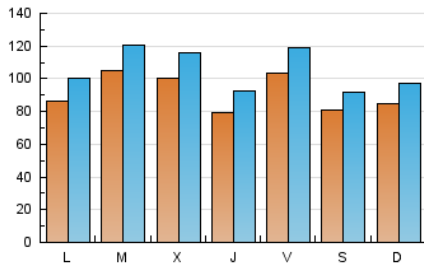

1. Cifras totales y promedios (Nacional e Internacional)

MES - AÑO	NAVEGADORES UNICOS	VISITAS	PAGINAS
Septiembre - 2023	166.405	316.140	545.056
PROMEDIO DIARIO	9.137	10.538	18.169
PROMEDIO LUNES-VIERNES	9.509	11.016	19.215
PROMEDIO SABADO-DOMINGO	8.272	9.423	15.726
PAGINAS / VISITAS	1,72		
DURACION MEDIA VISITAS	0:01:58		
TIEMPO INTERACCIÓN MEDIO	0:02:43		

2. Secciones (Nacional e Internacional)

	PAGINAS	%
HOME	101.262	18.58 %
RESTO	443.794	81.42 %

3. Por día del mes (Nacional e Internacional)

Día	N. únicos	Visitas	Páginas	Día	N. únicos	Visitas	Páginas	Día	N. únicos	Visitas	Páginas
1	20.091	22.132	38.551	11	6.964	8.004	13.420	21	8.048	9.368	16.673
2	17.999	19.901	33.333	12	13.960	15.734	26.777	22	8.033	9.504	17.280
3	10.829	12.537	21.150	13	12.741	14.765	24.405	23	6.108	6.986	11.989
4	7.975	9.480	16.550	14	8.763	10.092	17.358	24	9.106	10.222	17.869
5	9.500	11.100	19.538	15	8.985	10.834	18.626	25	12.034	13.804	24.514
6	9.683	11.253	19.683	16	6.433	7.384	11.928	26	9.370	10.815	19.198
7	7.283	8.635	15.650	17	7.803	9.045	14.456	27	9.932	11.487	20.209
8	8.566	9.886	16.693	18	7.557	8.848	15.770	28	7.571	8.802	15.225
9	6.013	6.885	10.982	19	9.025	10.664	18.933	29	5.972	7.130	12.247
10	6.301	7.172	11.862	20	7.626	8.997	16.221	30	3.852	4.674	7.966

4. Gráficas (Nacional e Internacional)

4.1 Por día de la semana (promedio)

N. únicos / Visitas (x 100)

Páginas (x 100)

4.2 Por franja horaria (promedio)

Visitas_ (x 1000)

Páginas (x 1000)

4.3 Por meses