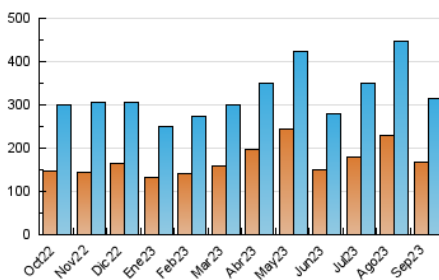

4.3 Por meses

N. únicos / Visitas (x 1000)