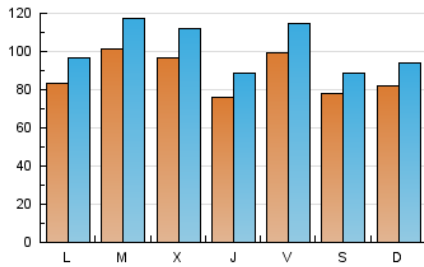

1. Cifras totales y promedios (Nacional)

MES - AÑO	NAVEGADORES UNICOS	VISITAS	PAGINAS
Septiembre - 2023	158.137	305.186	528.218
PROMEDIO DIARIO	8.801	10.173	17.607
PROMEDIO LUNES-VIERNES	9.153	10.630	18.615
PROMEDIO SABADO-DOMINGO	7.981	9.107	15.256
PAGINAS / VISITAS	1,73		
DURACION MEDIA VISITAS	0:01:57		
TIEMPO INTERACCIÓN MEDIO	0:02:41		

2. Secciones (Nacional)

	PAGINAS	%
HOME	97.647	18.49 %
RESTO	430.571	81.51 %

3. Por día del mes (Nacional)

Día	N. únicos	Visitas	Páginas	Día	N. únicos	Visitas	Páginas	Día	N. únicos	Visitas	Páginas
1	19.380	21.365	37.384	11	6.686	7.705	12.968	21	7.713	9.017	16.129
2	17.501	19.387	32.492	12	13.645	15.374	26.198	22	7.688	9.139	16.701
3	10.448	12.106	20.517	13	12.362	14.358	23.780	23	5.837	6.721	11.626
4	7.613	9.061	15.876	14	8.413	9.717	16.776	24	8.808	9.877	17.342
5	9.106	10.667	18.871	15	8.637	10.457	18.047	25	11.661	13.404	23.859
6	9.287	10.819	19.033	16	6.187	7.100	11.484	26	9.006	10.427	18.527
7	6.955	8.291	15.073	17	7.597	8.811	14.120	27	9.571	11.095	19.571
8	8.211	9.517	16.161	18	7.282	8.555	15.281	28	7.265	8.450	14.766
9	5.757	6.610	10.583	19	8.731	10.335	18.429	29	5.677	6.811	11.785
10	6.019	6.876	11.470	20	7.315	8.661	15.695	30	3.671	4.473	7.674

4. Gráficas (Nacional)

4.1 Por día de la semana (promedio)

N. únicos / Visitas (x 100)

Páginas (x 100)

4.2 Por franja horaria (promedio)

Visitas_ (x 1000)

Páginas (x 1000)

4.3 Por meses