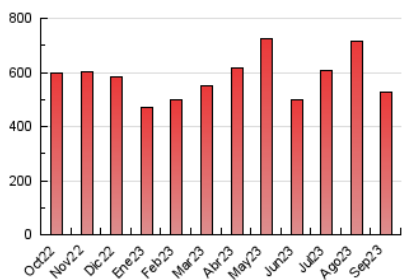

Páginas (x 1000)