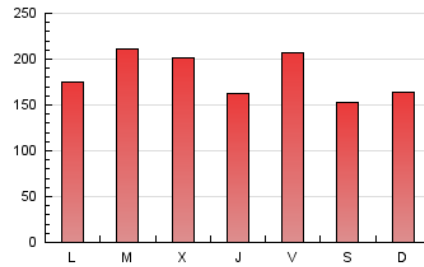

1. Cifras totales y promedios (Nacional e Internacional)

MES - AÑO	NAVEGADORES UNICOS	VISITAS	PAGINAS
Septiembre - 2023	166.405	316.140	545.056
PROMEDIO DIARIO	9.137	10.538	18.169
PROMEDIO LUNES-VIERNES	9.509	11.016	19.215
PROMEDIO SABADO-DOMINGO	8.272	9.423	15.726
PAGINAS / VISITAS	1,72		
DURACION MEDIA VISITAS	0:01:58		
TIEMPO INTERACCIÓN MEDIO	0:02:43		

2. Secciones (Nacional e Internacional)

	PAGINAS	%
HOME	101.262	18.58 %
RESTO	443.794	81.42 %

3. Por día del mes (Nacional e Internacional)

Día	N. únicos	Visitas	Páginas	Día	N. únicos	Visitas	Páginas	Día	N. únicos	Visitas	Páginas
1	20.091	22.132	38.551	11	6.964	8.004	13.420	21	8.048	9.368	16.673
2	17.999	19.901	33.333	12	13.960	15.734	26.777	22	8.033	9.504	17.280
3	10.829	12.537	21.150	13	12.741	14.765	24.405	23	6.108	6.986	11.989
4	7.975	9.480	16.550	14	8.763	10.092	17.358	24	9.106	10.222	17.869
5	9.500	11.100	19.538	15	8.985	10.834	18.626	25	12.034	13.804	24.514
6	9.683	11.253	19.683	16	6.433	7.384	11.928	26	9.370	10.815	19.198
7	7.283	8.635	15.650	17	7.803	9.045	14.456	27	9.932	11.487	20.209
8	8.566	9.886	16.693	18	7.557	8.848	15.770	28	7.571	8.802	15.225
9	6.013	6.885	10.982	19	9.025	10.664	18.933	29	5.972	7.130	12.247
10	6.301	7.172	11.862	20	7.626	8.997	16.221	30	3.852	4.674	7.966

4. Gráficas (Nacional e Internacional)

4.1 Por día de la semana (promedio)

N. únicos / Visitas (x 100)

Páginas (x 100)

4.2 Por franja horaria (promedio)

Visitas_ (x 1000)

Páginas (x 1000)

4.3 Por meses