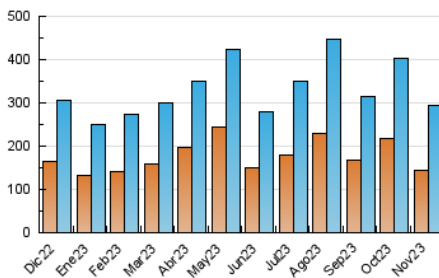

4.3 Por meses

N. únicos / Visitas (x 1000)