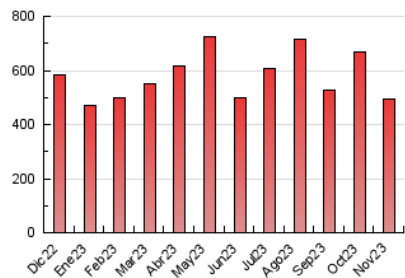

Páginas (x 1000)