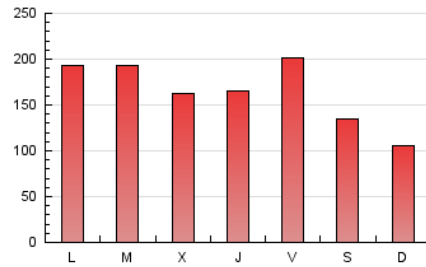

1. Cifras totales y promedios (Nacional)

MES - AÑO	NAVEGADORES UNICOS	VISITAS	PAGINAS
Noviembre - 2023	137.156	284.317	495.192
PROMEDIO DIARIO	8.199	9.477	16.506
PROMEDIO LUNES-VIERNES	8.860	10.280	18.139
PROMEDIO SABADO-DOMINGO	6.379	7.269	12.017
PAGINAS / VISITAS	1,74		
DURACION MEDIA VISITAS	0:02:14		
TIEMPO INTERACCIÓN MEDIO	0:03:00		

2. Secciones (Nacional)

	PAGINAS	%
HOME	96.322	19.45 %
RESTO	398.870	80.55 %

3. Por día del mes (Nacional)

Día	N. únicos	Visitas	Páginas	Día	N. únicos	Visitas	Páginas	Día	N. únicos	Visitas	Páginas
1	5.712	6.633	11.423	11	5.825	6.606	10.886	21	9.580	11.077	19.816
2	8.465	10.015	17.928	12	5.762	6.640	11.614	22	10.501	11.865	21.022
3	15.539	18.066	30.571	13	14.724	16.568	28.241	23	8.507	9.917	17.666
4	10.698	11.675	18.878	14	10.587	12.045	21.534	24	10.932	12.798	21.812
5	6.929	7.914	12.898	15	8.020	9.393	16.441	25	8.477	9.708	15.631
6	10.539	11.979	20.090	16	8.330	9.705	17.064	26	5.057	5.833	9.466
7	10.416	11.929	21.132	17	6.694	7.901	14.161	27	6.357	7.529	14.023
8	9.649	11.034	18.474	18	4.279	5.100	8.691	28	6.831	7.979	14.758
9	7.934	9.369	16.883	19	4.007	4.678	8.072	29	6.541	7.752	14.021
10	6.649	7.889	14.100	20	7.027	8.227	14.711	30	5.393	6.493	13.185

4. Gráficas (Nacional)

4.1 Por día de la semana (promedio)

N. únicos / Visitas (x 100)

Páginas (x 100)

4.2 Por franja horaria (promedio)

Visitas_ (x 1000)

Páginas (x 1000)

4.3 Por meses