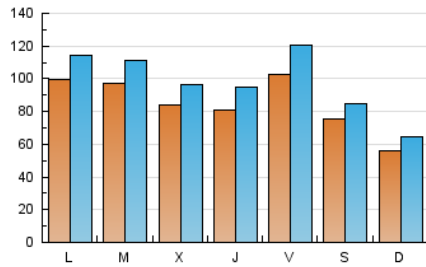

1. Cifras totales y promedios (Nacional e Internacional)

MES - AÑO	NAVEGADORES UNICOS	VISITAS	PAGINAS
Noviembre - 2023	145.029	293.891	509.216
PROMEDIO DIARIO	8.500	9.796	16.974
PROMEDIO LUNES-VIERNES	9.200	10.639	18.666
PROMEDIO SABADO-DOMINGO	6.576	7.480	12.320
PAGINAS / VISITAS	1,73		
DURACION MEDIA VISITAS	0:02:13		
TIEMPO INTERACCIÓN MEDIO	0:03:02		

2. Secciones (Nacional e Internacional)

	PAGINAS	%
HOME	99.463	19.53 %
RESTO	409.753	80.47 %

3. Por día del mes (Nacional e Internacional)

Día	N. únicos	Visitas	Páginas	Día	N. únicos	Visitas	Páginas	Día	N. únicos	Visitas	Páginas
1	5.978	6.910	11.814	11	6.012	6.808	11.147	21	9.998	11.493	20.405
2	8.849	10.413	18.503	12	5.956	6.849	11.912	22	10.901	12.285	21.627
3	15.913	18.483	31.198	13	15.099	16.944	28.770	23	8.861	10.308	18.294
4	10.971	11.941	19.253	14	10.961	12.445	22.118	24	11.283	13.192	22.375
5	7.074	8.081	13.180	15	8.402	9.742	16.917	25	8.688	9.945	15.943
6	10.872	12.343	20.656	16	8.692	10.083	17.590	26	5.212	6.008	9.758
7	10.769	12.310	21.746	17	7.040	8.252	14.641	27	6.665	7.839	14.493
8	9.989	11.415	19.179	18	4.496	5.330	8.999	28	7.139	8.313	15.226
9	8.255	9.722	17.395	19	4.195	4.880	8.371	29	6.818	8.061	14.454
10	6.973	8.232	14.549	20	7.313	8.515	15.142	30	5.634	6.749	13.561

4. Gráficas (Nacional e Internacional)

4.1 Por día de la semana (promedio)

N. únicos / Visitas (x 100)

Páginas (x 100)

4.2 Por franja horaria (promedio)

Visitas_ (x 1000)

Páginas (x 1000)

4.3 Por meses