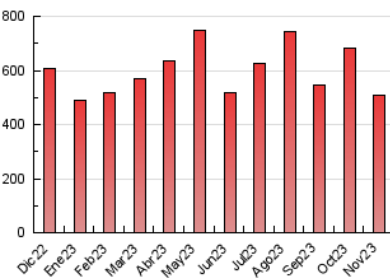

Páginas (x 1000)