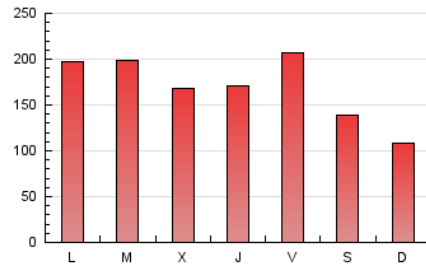

1. Cifras totales y promedios (Nacional e Internacional)

MES - AÑO	NAVEGADORES UNICOS	VISITAS	PAGINAS
Noviembre - 2023	145.029	293.891	509.216
PROMEDIO DIARIO	8.500	9.796	16.974
PROMEDIO LUNES-VIERNES	9.200	10.639	18.666
PROMEDIO SABADO-DOMINGO	6.576	7.480	12.320
PAGINAS / VISITAS	1,73		
DURACION MEDIA VISITAS	0:02:13		
TIEMPO INTERACCIÓN MEDIO	0:03:02		

2. Secciones (Nacional e Internacional)

	PAGINAS	%
HOME	99.463	19.53 %
RESTO	409.753	80.47 %

3. Por día del mes (Nacional e Internacional)

Día	N. únicos	Visitas	Páginas	Día	N. únicos	Visitas	Páginas	Día	N. únicos	Visitas	Páginas
1	5.978	6.910	11.814	11	6.012	6.808	11.147	21	9.998	11.493	20.405
2	8.849	10.413	18.503	12	5.956	6.849	11.912	22	10.901	12.285	21.627
3	15.913	18.483	31.198	13	15.099	16.944	28.770	23	8.861	10.308	18.294
4	10.971	11.941	19.253	14	10.961	12.445	22.118	24	11.283	13.192	22.375
5	7.074	8.081	13.180	15	8.402	9.742	16.917	25	8.688	9.945	15.943
6	10.872	12.343	20.656	16	8.692	10.083	17.590	26	5.212	6.008	9.758
7	10.769	12.310	21.746	17	7.040	8.252	14.641	27	6.665	7.839	14.493
8	9.989	11.415	19.179	18	4.496	5.330	8.999	28	7.139	8.313	15.226
9	8.255	9.722	17.395	19	4.195	4.880	8.371	29	6.818	8.061	14.454
10	6.973	8.232	14.549	20	7.313	8.515	15.142	30	5.634	6.749	13.561

4. Gráficas (Nacional e Internacional)

4.1 Por día de la semana (promedio)

N. únicos / Visitas (x 100)

Páginas (x 100)

4.2 Por franja horaria (promedio)

Visitas_ (x 1000)

Páginas (x 1000)

4.3 Por meses