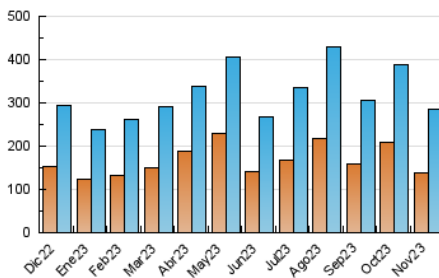

4.3 Por meses

N. únicos / Visitas (x 1000)