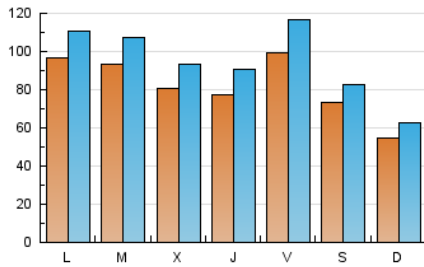

1. Cifras totales y promedios (Nacional)

MES - AÑO	NAVEGADORES UNICOS	VISITAS	PAGINAS
Noviembre - 2023	137.156	284.317	495.192
PROMEDIO DIARIO	8.199	9.477	16.506
PROMEDIO LUNES-VIERNES	8.860	10.280	18.139
PROMEDIO SABADO-DOMINGO	6.379	7.269	12.017
PAGINAS / VISITAS	1,74		
DURACION MEDIA VISITAS	0:02:14		
TIEMPO INTERACCIÓN MEDIO	0:03:00		

2. Secciones (Nacional)

	PAGINAS	%
HOME	96.322	19.45 %
RESTO	398.870	80.55 %

3. Por día del mes (Nacional)

Día	N. únicos	Visitas	Páginas	Día	N. únicos	Visitas	Páginas	Día	N. únicos	Visitas	Páginas
1	5.712	6.633	11.423	11	5.825	6.606	10.886	21	9.580	11.077	19.816
2	8.465	10.015	17.928	12	5.762	6.640	11.614	22	10.501	11.865	21.022
3	15.539	18.066	30.571	13	14.724	16.568	28.241	23	8.507	9.917	17.666
4	10.698	11.675	18.878	14	10.587	12.045	21.534	24	10.932	12.798	21.812
5	6.929	7.914	12.898	15	8.020	9.393	16.441	25	8.477	9.708	15.631
6	10.539	11.979	20.090	16	8.330	9.705	17.064	26	5.057	5.833	9.466
7	10.416	11.929	21.132	17	6.694	7.901	14.161	27	6.357	7.529	14.023
8	9.649	11.034	18.474	18	4.279	5.100	8.691	28	6.831	7.979	14.758
9	7.934	9.369	16.883	19	4.007	4.678	8.072	29	6.541	7.752	14.021
10	6.649	7.889	14.100	20	7.027	8.227	14.711	30	5.393	6.493	13.185

4. Gráficas (Nacional)

4.1 Por día de la semana (promedio)

N. únicos / Visitas (x 100)

Páginas (x 100)

4.2 Por franja horaria (promedio)

Visitas_ (x 1000)

Páginas (x 1000)

4.3 Por meses