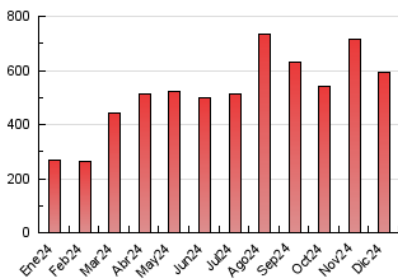

### 3. Por día del mes (Nacional e Internacional)

Día	N. únicos	Visitas	Páginas	Día	N. únicos	Visitas	Páginas	Día	N. únicos	Visitas	Páginas
<b>1</b>	9.478	11.146	17.015	<b>11</b>	15.803	18.944	28.308	<b>21</b>	14.196	16.185	23.337
<b>2</b>	8.413	10.340	16.574	<b>12</b>	13.433	15.630	24.163	<b>22</b>	8.794	10.557	15.744
<b>3</b>	10.344	12.482	20.498	<b>13</b>	16.891	20.234	31.040	<b>23</b>	9.065	10.642	16.118
<b>4</b>	11.569	14.015	22.993	<b>14</b>	13.449	15.081	22.913	<b>24</b>	4.622	5.504	9.285
<b>5</b>	11.059	12.642	19.898	<b>15</b>	13.494	15.017	21.738	<b>25</b>	3.461	4.362	6.532
<b>6</b>	13.990	16.395	23.426	<b>16</b>	10.796	12.391	20.414	<b>26</b>	3.679	4.338	7.014
<b>7</b>	11.209	13.042	20.158	<b>17</b>	10.113	11.488	17.746	<b>27</b>	4.131	5.219	8.263
<b>8</b>	10.266	12.291	19.734	<b>18</b>	12.075	14.358	22.182	<b>28</b>	3.891	4.705	7.359
<b>9</b>	10.763	12.704	20.027	<b>19</b>	22.945	26.987	37.948	<b>29</b>	3.151	3.902	6.439
<b>10</b>	18.704	22.236	34.547	<b>20</b>	20.150	22.111	31.891	<b>30</b>	3.768	4.782	7.805
								<b>31</b>	5.647	6.602	10.708

##### 4.1 Por día de la semana (promedio)

N. únicos / Visitas (x 100)

Páginas (x 100)

##### 4.2 Por franja horaria (promedio)

Visitas\_ (x 1000)

Páginas (x 1000)

##### 4.3 Por meses

N. únicos / Visitas (x 1000)

Páginas (x 1000)