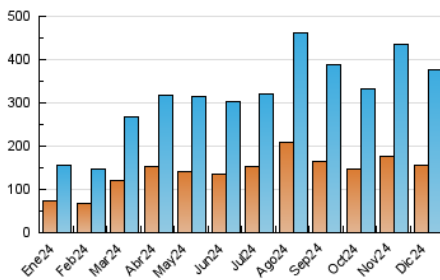

##### 4.1 Por día de la semana (promedio)

N. únicos / Visitas (x 100)

Páginas (x 100)

##### 4.2 Por franja horaria (promedio)

Visitas\_ (x 1000)

Páginas (x 1000)

##### 4.3 Por meses

N. únicos / Visitas (x 1000)

Páginas (x 1000)