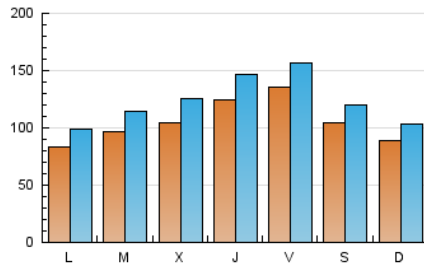

4. Gráficas (Nacional)

4.1 Por día de la semana (promedio)

N. únicos / Visitas (x 100)