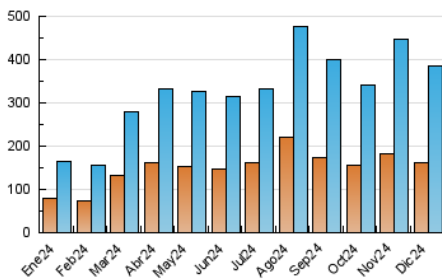

### 3. Por día del mes (Nacional e Internacional)

Día	N. únicos	Visitas	Páginas	Día	N. únicos	Visitas	Páginas	Día	N. únicos	Visitas	Páginas
<b>1</b>	9.478	11.146	17.015	<b>11</b>	15.803	18.944	28.308	<b>21</b>	14.196	16.185	23.337
<b>2</b>	8.413	10.340	16.574	<b>12</b>	13.433	15.630	24.163	<b>22</b>	8.794	10.557	15.744
<b>3</b>	10.344	12.482	20.498	<b>13</b>	16.891	20.234	31.040	<b>23</b>	9.065	10.642	16.118
<b>4</b>	11.569	14.015	22.993	<b>14</b>	13.449	15.081	22.913	<b>24</b>	4.622	5.504	9.285
<b>5</b>	11.059	12.642	19.898	<b>15</b>	13.494	15.017	21.738	<b>25</b>	3.461	4.362	6.532
<b>6</b>	13.990	16.395	23.426	<b>16</b>	10.796	12.391	20.414	<b>26</b>	3.679	4.338	7.014
<b>7</b>	11.209	13.042	20.158	<b>17</b>	10.113	11.488	17.746	<b>27</b>	4.131	5.219	8.263
<b>8</b>	10.266	12.291	19.734	<b>18</b>	12.075	14.358	22.182	<b>28</b>	3.891	4.705	7.359
<b>9</b>	10.763	12.704	20.027	<b>19</b>	22.945	26.987	37.948	<b>29</b>	3.151	3.902	6.439
<b>10</b>	18.704	22.236	34.547	<b>20</b>	20.150	22.111	31.891	<b>30</b>	3.768	4.782	7.805
								<b>31</b>	5.647	6.602	10.708

##### 4.1 Por día de la semana (promedio)

N. únicos / Visitas (x 100)

Páginas (x 100)

##### 4.2 Por franja horaria (promedio)

Visitas\_ (x 1000)

Páginas (x 1000)

##### 4.3 Por meses

N. únicos / Visitas (x 1000)

Páginas (x 1000)