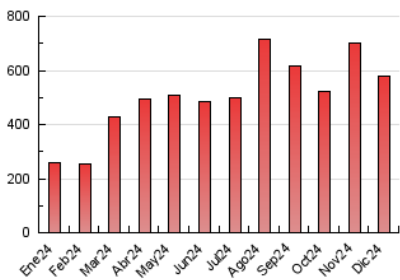

#### 3. Por día del mes (Nacional)

Día	N. únicos	Visitas	Páginas	Día	N. únicos	Visitas	Páginas	Día	N. únicos	Visitas	Páginas
<b>1</b>	9.276	10.877	16.678	<b>11</b>	15.486	18.569	27.831	<b>21</b>	13.929	15.927	22.949
<b>2</b>	8.133	10.016	16.127	<b>12</b>	13.084	15.406	23.660	<b>22</b>	8.607	10.333	15.486
<b>3</b>	10.046	12.153	20.063	<b>13</b>	16.503	19.807	30.555	<b>23</b>	8.880	10.425	15.753
<b>4</b>	11.261	13.515	22.452	<b>14</b>	13.160	14.792	22.588	<b>24</b>	4.417	5.287	9.009
<b>5</b>	10.709	12.279	19.401	<b>15</b>	13.297	14.868	21.468	<b>25</b>	3.337	4.204	6.372
<b>6</b>	13.812	16.105	23.096	<b>16</b>	10.499	12.024	20.016	<b>26</b>	3.540	4.198	6.818
<b>7</b>	10.959	12.661	19.819	<b>17</b>	9.784	11.166	17.301	<b>27</b>	3.966	5.022	8.023
<b>8</b>	10.078	12.115	19.435	<b>18</b>	11.794	14.019	21.720	<b>28</b>	3.745	4.568	7.133
<b>9</b>	10.446	12.362	19.551	<b>19</b>	22.573	26.617	37.458	<b>29</b>	3.004	3.736	6.217
<b>10</b>	18.383	21.952	34.074	<b>20</b>	19.732	21.654	31.314	<b>30</b>	3.608	4.589	7.551
								<b>31</b>	5.463	6.403	10.429

##### 4.1 Por día de la semana (promedio)

N. únicos / Visitas (x 100)

Páginas (x 100)

##### 4.2 Por franja horaria (promedio)

Visitas\_ (x 1000)

Páginas (x 1000)

##### 4.3 Por meses

N. únicos / Visitas (x 1000)

Páginas (x 1000)