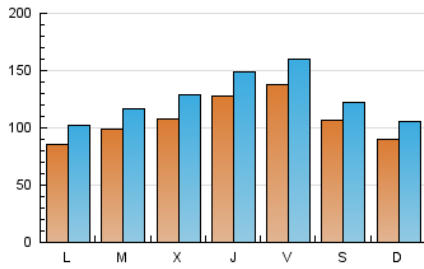

4. Gráficas (Nacional e Internacional)

4.1 Por día de la semana (promedio)

N. únicos / Visitas (x 100)