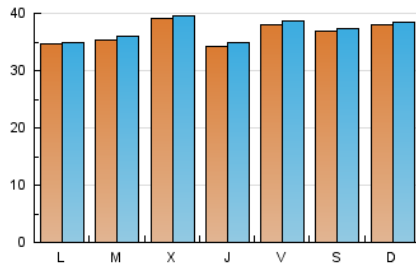

1. Cifras totales y promedios (Nacional e Internacional)

MES - AÑO	NAVEGADORES UNICOS	VISITAS	PAGINAS
Mayo - 2024	109.405	115.209	125.964
PROMEDIO DIARIO	3.666	3.716	4.063
PROMEDIO LUNES-VIERNES	3.638	3.690	4.034
PROMEDIO SABADO-DOMINGO	3.749	3.792	4.149
PAGINAS / VISITAS	1,09		
DURACION MEDIA VISITAS	0:00:41		
TIEMPO INTERACCIÓN MEDIO	0:00:22		

2. Secciones (Nacional e Internacional)

	PAGINAS	%
HOME	9.766	7.75 %
RESTO	116.198	92.25 %

3. Por día del mes (Nacional e Internacional)

Día	N. únicos	Visitas	Páginas	Día	N. únicos	Visitas	Páginas	Día	N. únicos	Visitas	Páginas
1	4.065	3.988	4.499	11	3.595	3.688	3.981	21	3.265	3.344	3.639
2	3.680	3.718	4.123	12	3.588	3.555	3.896	22	3.615	3.704	4.094
3	3.908	3.925	4.301	13	3.510	3.616	3.826	23	3.548	3.564	3.942
4	3.663	3.634	3.964	14	3.738	3.749	4.158	24	3.914	3.945	4.371
5	4.087	4.118	4.361	15	4.871	4.948	5.495	25	4.262	4.328	4.925
6	3.613	3.629	4.028	16	3.495	3.602	3.897	26	4.199	4.293	4.705
7	3.756	3.798	4.161	17	3.218	3.341	3.544	27	3.229	3.188	3.502
8	3.542	3.573	3.817	18	3.248	3.303	3.620	28	3.389	3.484	3.731
9	3.198	3.269	3.448	19	3.347	3.414	3.739	29	3.477	3.573	3.799
10	4.278	4.326	4.773	20	3.498	3.548	3.865	30	3.203	3.269	3.626
								31	3.656	3.775	4.134

4. Gráficas (Nacional e Internacional)

4.1 Por día de la semana (promedio)

N. únicos / Visitas (x 100)

Páginas (x 100)

4.2 Por franja horaria (promedio)

Visitas_ (x 1000)

Páginas (x 1000)

4.3 Por meses