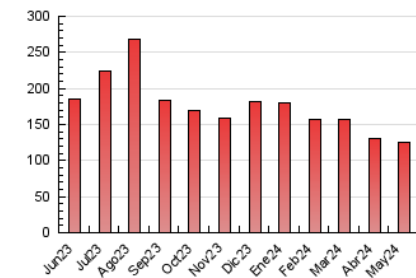

Páginas (x 1000)