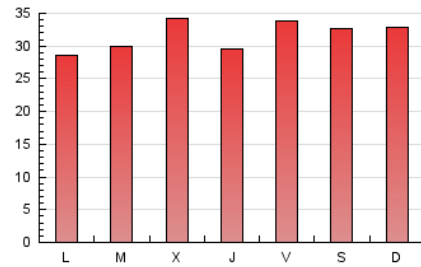

1. Cifras totales y promedios (Nacional)

MES - AÑO	NAVEGADORES UNICOS	VISITAS	PAGINAS
Mayo - 2024	85.615	90.304	98.348
PROMEDIO DIARIO	2.876	2.913	3.173
PROMEDIO LUNES-VIERNES	2.843	2.876	3.135
PROMEDIO SABADO-DOMINGO	2.972	3.019	3.280
PAGINAS / VISITAS	1,09		
DURACION MEDIA VISITAS	0:00:39		
TIEMPO INTERACCIÓN MEDIO	0:00:23		

2. Secciones (Nacional)

	PAGINAS	%
HOME	8.246	8.38 %
RESTO	90.102	91.62 %

3. Por día del mes (Nacional)

Día	N. únicos	Visitas	Páginas	Día	N. únicos	Visitas	Páginas	Día	N. únicos	Visitas	Páginas
1	3.330	3.263	3.659	11	2.740	2.789	3.019	21	2.470	2.530	2.711
2	2.950	2.992	3.270	12	2.791	2.823	3.028	22	2.751	2.790	3.142
3	3.274	3.285	3.581	13	2.571	2.598	2.790	23	2.710	2.750	3.013
4	3.004	3.017	3.212	14	2.863	2.847	3.176	24	3.081	3.153	3.422
5	3.326	3.385	3.496	15	3.862	3.903	4.377	25	3.431	3.484	3.997
6	2.845	2.821	3.090	16	2.691	2.759	3.016	26	3.319	3.389	3.737
7	2.993	3.009	3.260	17	2.468	2.527	2.707	27	2.366	2.409	2.579
8	2.828	2.839	3.009	18	2.555	2.603	2.840	28	2.583	2.638	2.829
9	2.579	2.601	2.747	19	2.607	2.660	2.911	29	2.653	2.718	2.896
10	3.633	3.674	3.984	20	2.688	2.727	2.943	30	2.381	2.419	2.701
								31	2.823	2.902	3.206

4. Gráficas (Nacional)

4.1 Por día de la semana (promedio)

N. únicos / Visitas (x 100)

Páginas (x 100)

4.2 Por franja horaria (promedio)

Visitas_ (x 1000)

Páginas (x 1000)

4.3 Por meses