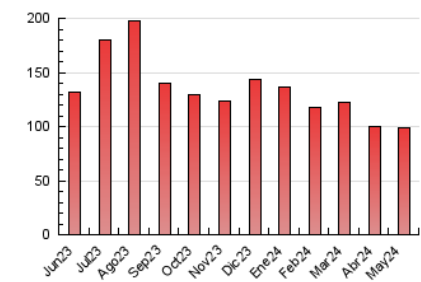

1. Cifras totales y promedios (Nacional)

MES - AÑO	NAVEGADORES UNICOS	VISITAS	PAGINAS
Mayo - 2024	85.615	90.304	98.348
PROMEDIO DIARIO	2.876	2.913	3.173
PROMEDIO LUNES-VIERNES	2.843	2.876	3.135
PROMEDIO SABADO-DOMINGO	2.972	3.019	3.280
PAGINAS / VISITAS	1,09		
DURACION MEDIA VISITAS	0:00:39		
TIEMPO INTERACCIÓN MEDIO	0:00:23		

2. Secciones (Nacional)

	PAGINAS	%
HOME	8.246	8.38 %
RESTO	90.102	91.62 %

3. Por día del mes (Nacional)

Día	N. únicos	Visitas	Páginas	Día	N. únicos	Visitas	Páginas	Día	N. únicos	Visitas	Páginas
1	3.330	3.263	3.659	11	2.740	2.789	3.019	21	2.470	2.530	2.711
2	2.950	2.992	3.270	12	2.791	2.823	3.028	22	2.751	2.790	3.142
3	3.274	3.285	3.581	13	2.571	2.598	2.790	23	2.710	2.750	3.013
4	3.004	3.017	3.212	14	2.863	2.847	3.176	24	3.081	3.153	3.422
5	3.326	3.385	3.496	15	3.862	3.903	4.377	25	3.431	3.484	3.997
6	2.845	2.821	3.090	16	2.691	2.759	3.016	26	3.319	3.389	3.737
7	2.993	3.009	3.260	17	2.468	2.527	2.707	27	2.366	2.409	2.579
8	2.828	2.839	3.009	18	2.555	2.603	2.840	28	2.583	2.638	2.829
9	2.579	2.601	2.747	19	2.607	2.660	2.911	29	2.653	2.718	2.896
10	3.633	3.674	3.984	20	2.688	2.727	2.943	30	2.381	2.419	2.701
								31	2.823	2.902	3.206

4. Gráficas (Nacional)

4.1 Por día de la semana (promedio)

N. únicos / Visitas (x 100)

Páginas (x 100)

4.2 Por franja horaria (promedio)

Visitas_ (x 1000)

Páginas (x 1000)

4.3 Por meses

N. únicos / Visitas (x 1000)

Páginas (x 1000)

5. Observaciones

Este Medio Electrónico de Comunicación ha sido medido por la herramienta Google Analytics de Google (GA4)

6. Definiciones básicas (Para más información ver Normas Técnicas para el Control de los Medios Electrónicos de Comunicación)