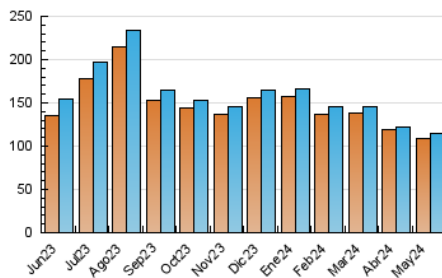

4.3 Por meses

N. únicos / Visitas (x 1000)