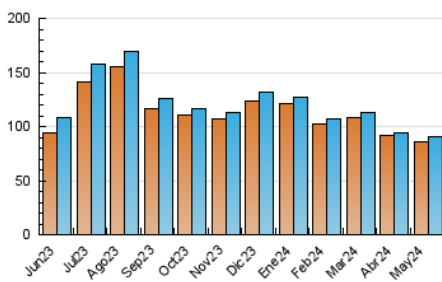

4.3 Por meses

N. únicos / Visitas (x 1000)