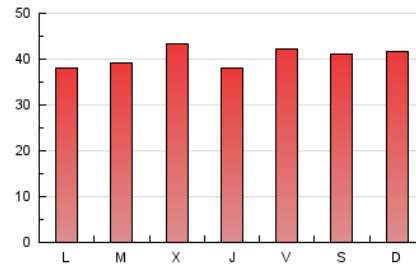

1. Cifras totales y promedios (Nacional e Internacional)

MES - AÑO	NAVEGADORES UNICOS	VISITAS	PAGINAS
Mayo - 2024	109.405	115.209	125.964
PROMEDIO DIARIO	3.666	3.716	4.063
PROMEDIO LUNES-VIERNES	3.638	3.690	4.034
PROMEDIO SABADO-DOMINGO	3.749	3.792	4.149
PAGINAS / VISITAS	1,09		
DURACION MEDIA VISITAS	0:00:41		
TIEMPO INTERACCIÓN MEDIO	0:00:22		

2. Secciones (Nacional e Internacional)

	PAGINAS	%
HOME	9.766	7.75 %
RESTO	116.198	92.25 %

3. Por día del mes (Nacional e Internacional)

Día	N. únicos	Visitas	Páginas	Día	N. únicos	Visitas	Páginas	Día	N. únicos	Visitas	Páginas
1	4.065	3.988	4.499	11	3.595	3.688	3.981	21	3.265	3.344	3.639
2	3.680	3.718	4.123	12	3.588	3.555	3.896	22	3.615	3.704	4.094
3	3.908	3.925	4.301	13	3.510	3.616	3.826	23	3.548	3.564	3.942
4	3.663	3.634	3.964	14	3.738	3.749	4.158	24	3.914	3.945	4.371
5	4.087	4.118	4.361	15	4.871	4.948	5.495	25	4.262	4.328	4.925
6	3.613	3.629	4.028	16	3.495	3.602	3.897	26	4.199	4.293	4.705
7	3.756	3.798	4.161	17	3.218	3.341	3.544	27	3.229	3.188	3.502
8	3.542	3.573	3.817	18	3.248	3.303	3.620	28	3.389	3.484	3.731
9	3.198	3.269	3.448	19	3.347	3.414	3.739	29	3.477	3.573	3.799
10	4.278	4.326	4.773	20	3.498	3.548	3.865	30	3.203	3.269	3.626
								31	3.656	3.775	4.134

4. Gráficas (Nacional e Internacional)

4.1 Por día de la semana (promedio)

N. únicos / Visitas (x 100)

Páginas (x 100)

4.2 Por franja horaria (promedio)

Visitas_ (x 1000)

Páginas (x 1000)

4.3 Por meses