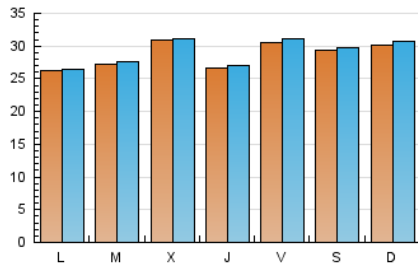

1. Cifras totales y promedios (Nacional)

MES - AÑO	NAVEGADORES UNICOS	VISITAS	PAGINAS
Mayo - 2024	85.615	90.304	98.348
PROMEDIO DIARIO	2.876	2.913	3.173
PROMEDIO LUNES-VIERNES	2.843	2.876	3.135
PROMEDIO SABADO-DOMINGO	2.972	3.019	3.280
PAGINAS / VISITAS	1,09		
DURACION MEDIA VISITAS	0:00:39		
TIEMPO INTERACCIÓN MEDIO	0:00:23		

2. Secciones (Nacional)

	PAGINAS	%
HOME	8.246	8.38 %
RESTO	90.102	91.62 %

3. Por día del mes (Nacional)

Día	N. únicos	Visitas	Páginas	Día	N. únicos	Visitas	Páginas	Día	N. únicos	Visitas	Páginas
1	3.330	3.263	3.659	11	2.740	2.789	3.019	21	2.470	2.530	2.711
2	2.950	2.992	3.270	12	2.791	2.823	3.028	22	2.751	2.790	3.142
3	3.274	3.285	3.581	13	2.571	2.598	2.790	23	2.710	2.750	3.013
4	3.004	3.017	3.212	14	2.863	2.847	3.176	24	3.081	3.153	3.422
5	3.326	3.385	3.496	15	3.862	3.903	4.377	25	3.431	3.484	3.997
6	2.845	2.821	3.090	16	2.691	2.759	3.016	26	3.319	3.389	3.737
7	2.993	3.009	3.260	17	2.468	2.527	2.707	27	2.366	2.409	2.579
8	2.828	2.839	3.009	18	2.555	2.603	2.840	28	2.583	2.638	2.829
9	2.579	2.601	2.747	19	2.607	2.660	2.911	29	2.653	2.718	2.896
10	3.633	3.674	3.984	20	2.688	2.727	2.943	30	2.381	2.419	2.701
								31	2.823	2.902	3.206

4. Gráficas (Nacional)

4.1 Por día de la semana (promedio)

N. únicos / Visitas (x 100)

Páginas (x 100)

4.2 Por franja horaria (promedio)

Visitas_ (x 1000)

Páginas (x 1000)

4.3 Por meses