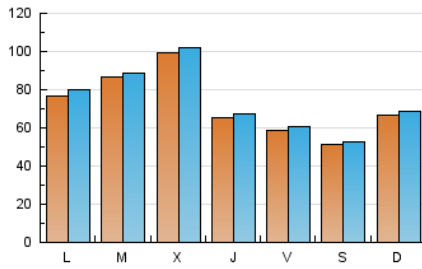

1. Cifras totales y promedios (Nacional e Internacional)

MES - AÑO	NAVEGADORES UNICOS	VISITAS	PAGINAS
Agosto - 2023	214.322	233.705	268.304
PROMEDIO DIARIO	7.320	7.539	8.655
PROMEDIO LUNES-VIERNES	7.821	8.056	9.302
PROMEDIO SABADO-DOMINGO	5.880	6.053	6.796
PAGINAS / VISITAS	1,15		
DURACION MEDIA VISITAS	0:01:11		
TIEMPO INTERACCIÓN MEDIO	0:00:38		

2. Secciones (Nacional e Internacional)

	PAGINAS	%
HOME	9.309	3.47 %
RESTO	258.995	96.53 %

3. Por día del mes (Nacional e Internacional)

Día	N. únicos	Visitas	Páginas	Día	N. únicos	Visitas	Páginas	Día	N. únicos	Visitas	Páginas
1	4.704	4.831	5.584	11	5.897	6.018	7.089	21	5.709	5.885	6.733
2	5.044	5.225	5.915	12	4.929	5.184	5.581	22	5.679	5.790	6.573
3	5.309	5.613	6.467	13	5.330	5.443	6.268	23	6.610	6.790	7.808
4	5.026	5.168	5.919	14	6.003	6.137	7.210	24	5.808	6.151	6.814
5	4.754	4.861	5.425	15	14.305	14.498	17.611	25	5.725	5.968	6.536
6	5.820	6.004	6.865	16	20.701	21.316	26.388	26	5.656	5.817	6.576
7	5.830	6.183	6.935	17	8.746	8.983	10.409	27	10.386	10.622	11.768
8	6.337	6.441	7.267	18	6.736	7.039	8.221	28	13.215	13.747	15.109
9	10.596	10.659	12.171	19	5.063	5.218	5.866	29	12.266	12.872	14.443
10	6.701	6.697	7.886	20	5.100	5.271	6.017	30	6.707	6.923	7.689
								31	6.229	6.351	7.161

4. Gráficas (Nacional e Internacional)

4.1 Por día de la semana (promedio)

N. únicos / Visitas (x 100)

Páginas (x 100)

4.2 Por franja horaria (promedio)

Visitas_ (x 1000)

Páginas (x 1000)

4.3 Por meses