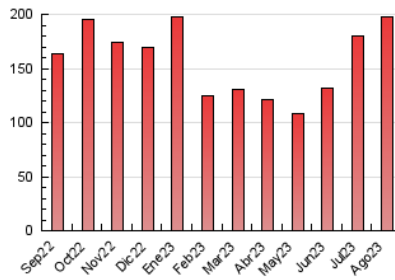

1. Cifras totales y promedios (Nacional)

MES - AÑO	NAVEGADORES UNICOS	VISITAS	PAGINAS
Agosto - 2023	155.092	169.402	197.084
PROMEDIO DIARIO	5.305	5.465	6.358
PROMEDIO LUNES-VIERNES	5.724	5.893	6.889
PROMEDIO SABADO-DOMINGO	4.102	4.234	4.830
PAGINAS / VISITAS	1,16		
DURACION MEDIA VISITAS	0:01:12		
TIEMPO INTERACCIÓN MEDIO	0:00:39		

2. Secciones (Nacional)

	PAGINAS	%
HOME	8.130	4.13 %
RESTO	188.954	95.87 %

3. Por día del mes (Nacional)

Día	N. únicos	Visitas	Páginas	Día	N. únicos	Visitas	Páginas	Día	N. únicos	Visitas	Páginas
1	3.537	3.643	4.252	11	4.731	4.858	5.756	21	4.359	4.491	5.173
2	3.691	3.820	4.383	12	3.763	3.899	4.252	22	4.409	4.503	5.164
3	3.933	4.096	4.852	13	4.062	4.154	4.834	23	5.212	5.362	6.160
4	3.826	3.989	4.550	14	4.661	4.738	5.686	24	4.423	4.686	5.252
5	3.653	3.768	4.175	15	11.156	11.568	13.875	25	4.054	4.175	4.700
6	4.560	4.712	5.478	16	15.464	15.752	19.834	26	3.798	3.927	4.529
7	4.613	4.862	5.551	17	5.981	6.184	7.114	27	5.278	5.455	6.281
8	5.139	5.203	5.929	18	4.991	5.303	6.325	28	5.257	5.391	6.104
9	9.301	9.319	10.697	19	3.849	3.957	4.489	29	8.450	8.867	10.044
10	5.430	5.504	6.511	20	3.851	3.996	4.603	30	4.671	4.815	5.480
								31	4.361	4.405	5.051

4. Gráficas (Nacional)

4.1 Por día de la semana (promedio)

N. únicos / Visitas (x 100)

Páginas (x 100)

4.2 Por franja horaria (promedio)

Visitas_ (x 1000)

Páginas (x 1000)

4.3 Por meses

N. únicos / Visitas (x 1000)

Páginas (x 1000)

5. Observaciones

Este Medio Electrónico de Comunicación ha sido medido por la herramienta Google Analytics de Google (GA4)

6. Definiciones básicas (Para más información ver Normas Técnicas para el Control de los Medios Electrónicos de Comunicación)