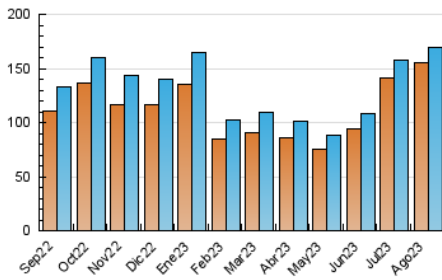

2. Secciones (Nacional)

	PAGINAS	%
HOME	8.130	4.13 %
RESTO	188.954	95.87 %

3. Por día del mes (Nacional)

Día	N. únicos	Visitas	Páginas	Día	N. únicos	Visitas	Páginas	Día	N. únicos	Visitas	Páginas
1	3.537	3.643	4.252	11	4.731	4.858	5.756	21	4.359	4.491	5.173
2	3.691	3.820	4.383	12	3.763	3.899	4.252	22	4.409	4.503	5.164
3	3.933	4.096	4.852	13	4.062	4.154	4.834	23	5.212	5.362	6.160
4	3.826	3.989	4.550	14	4.661	4.738	5.686	24	4.423	4.686	5.252
5	3.653	3.768	4.175	15	11.156	11.568	13.875	25	4.054	4.175	4.700
6	4.560	4.712	5.478	16	15.464	15.752	19.834	26	3.798	3.927	4.529
7	4.613	4.862	5.551	17	5.981	6.184	7.114	27	5.278	5.455	6.281
8	5.139	5.203	5.929	18	4.991	5.303	6.325	28	5.257	5.391	6.104
9	9.301	9.319	10.697	19	3.849	3.957	4.489	29	8.450	8.867	10.044
10	5.430	5.504	6.511	20	3.851	3.996	4.603	30	4.671	4.815	5.480
								31	4.361	4.405	5.051

4. Gráficas (Nacional)

4.1 Por día de la semana (promedio)

N. únicos / Visitas (x 100)

Páginas (x 100)

4.2 Por franja horaria (promedio)

Visitas_ (x 1000)

Páginas (x 1000)

4.3 Por meses

N. únicos / Visitas (x 1000)

Páginas (x 1000)

5. Observaciones

Este Medio Electrónico de Comunicación ha sido medido por la herramienta Google Analytics de Google (GA4)

6. Definiciones básicas (Para más información ver Normas Técnicas para el Control de los Medios Electrónicos de Comunicación)