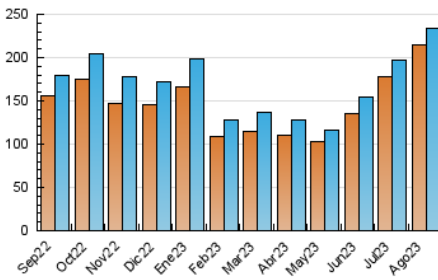

4.2 Por franja horaria (promedio)

Visitas_ (x 1000)

Páginas (x 1000)

4.3 Por meses

N. únicos / Visitas (x 1000)