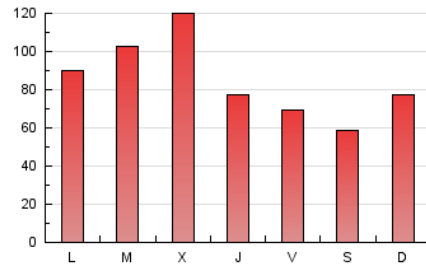

1. Cifras totales y promedios (Nacional e Internacional)

MES - AÑO	NAVEGADORES UNICOS	VISITAS	PAGINAS
Agosto - 2023	214.322	233.705	268.304
PROMEDIO DIARIO	7.320	7.539	8.655
PROMEDIO LUNES-VIERNES	7.821	8.056	9.302
PROMEDIO SABADO-DOMINGO	5.880	6.053	6.796
PAGINAS / VISITAS	1,15		
DURACION MEDIA VISITAS	0:01:11		
TIEMPO INTERACCIÓN MEDIO	0:00:38		

2. Secciones (Nacional e Internacional)

	PAGINAS	%
HOME	9.309	3.47 %
RESTO	258.995	96.53 %

3. Por día del mes (Nacional e Internacional)

Día	N. únicos	Visitas	Páginas	Día	N. únicos	Visitas	Páginas	Día	N. únicos	Visitas	Páginas
1	4.704	4.831	5.584	11	5.897	6.018	7.089	21	5.709	5.885	6.733
2	5.044	5.225	5.915	12	4.929	5.184	5.581	22	5.679	5.790	6.573
3	5.309	5.613	6.467	13	5.330	5.443	6.268	23	6.610	6.790	7.808
4	5.026	5.168	5.919	14	6.003	6.137	7.210	24	5.808	6.151	6.814
5	4.754	4.861	5.425	15	14.305	14.498	17.611	25	5.725	5.968	6.536
6	5.820	6.004	6.865	16	20.701	21.316	26.388	26	5.656	5.817	6.576
7	5.830	6.183	6.935	17	8.746	8.983	10.409	27	10.386	10.622	11.768
8	6.337	6.441	7.267	18	6.736	7.039	8.221	28	13.215	13.747	15.109
9	10.596	10.659	12.171	19	5.063	5.218	5.866	29	12.266	12.872	14.443
10	6.701	6.697	7.886	20	5.100	5.271	6.017	30	6.707	6.923	7.689
								31	6.229	6.351	7.161

4. Gráficas (Nacional e Internacional)

4.1 Por día de la semana (promedio)

N. únicos / Visitas (x 100)

Páginas (x 100)

4.2 Por franja horaria (promedio)

Visitas_ (x 1000)

Páginas (x 1000)

4.3 Por meses