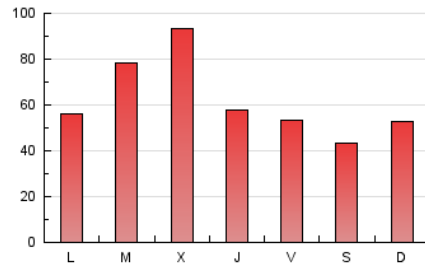

1. Cifras totales y promedios (Nacional)

MES - AÑO	NAVEGADORES UNICOS	VISITAS	PAGINAS
Agosto - 2023	155.092	169.402	197.084
PROMEDIO DIARIO	5.305	5.465	6.358
PROMEDIO LUNES-VIERNES	5.724	5.893	6.889
PROMEDIO SABADO-DOMINGO	4.102	4.234	4.830
PAGINAS / VISITAS	1,16		
DURACION MEDIA VISITAS	0:01:12		
TIEMPO INTERACCIÓN MEDIO	0:00:39		

2. Secciones (Nacional)

	PAGINAS	%
HOME	8.130	4.13 %
RESTO	188.954	95.87 %

3. Por día del mes (Nacional)

Día	N. únicos	Visitas	Páginas	Día	N. únicos	Visitas	Páginas	Día	N. únicos	Visitas	Páginas
1	3.537	3.643	4.252	11	4.731	4.858	5.756	21	4.359	4.491	5.173
2	3.691	3.820	4.383	12	3.763	3.899	4.252	22	4.409	4.503	5.164
3	3.933	4.096	4.852	13	4.062	4.154	4.834	23	5.212	5.362	6.160
4	3.826	3.989	4.550	14	4.661	4.738	5.686	24	4.423	4.686	5.252
5	3.653	3.768	4.175	15	11.156	11.568	13.875	25	4.054	4.175	4.700
6	4.560	4.712	5.478	16	15.464	15.752	19.834	26	3.798	3.927	4.529
7	4.613	4.862	5.551	17	5.981	6.184	7.114	27	5.278	5.455	6.281
8	5.139	5.203	5.929	18	4.991	5.303	6.325	28	5.257	5.391	6.104
9	9.301	9.319	10.697	19	3.849	3.957	4.489	29	8.450	8.867	10.044
10	5.430	5.504	6.511	20	3.851	3.996	4.603	30	4.671	4.815	5.480
								31	4.361	4.405	5.051

4. Gráficas (Nacional)

4.1 Por día de la semana (promedio)

N. únicos / Visitas (x 100)

Páginas (x 100)

4.2 Por franja horaria (promedio)

Visitas_ (x 1000)

Páginas (x 1000)

4.3 Por meses