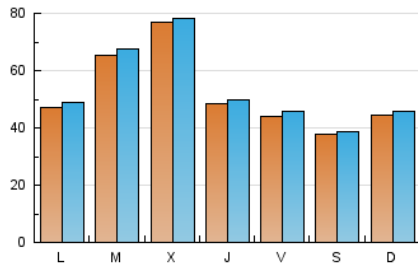

1. Cifras totales y promedios (Nacional)

MES - AÑO	NAVEGADORES UNICOS	VISITAS	PAGINAS
Agosto - 2023	155.092	169.402	197.084
PROMEDIO DIARIO	5.305	5.465	6.358
PROMEDIO LUNES-VIERNES	5.724	5.893	6.889
PROMEDIO SABADO-DOMINGO	4.102	4.234	4.830
PAGINAS / VISITAS	1,16		
DURACION MEDIA VISITAS	0:01:12		
TIEMPO INTERACCIÓN MEDIO	0:00:39		

2. Secciones (Nacional)

	PAGINAS	%
HOME	8.130	4.13 %
RESTO	188.954	95.87 %

3. Por día del mes (Nacional)

Día	N. únicos	Visitas	Páginas	Día	N. únicos	Visitas	Páginas	Día	N. únicos	Visitas	Páginas
1	3.537	3.643	4.252	11	4.731	4.858	5.756	21	4.359	4.491	5.173
2	3.691	3.820	4.383	12	3.763	3.899	4.252	22	4.409	4.503	5.164
3	3.933	4.096	4.852	13	4.062	4.154	4.834	23	5.212	5.362	6.160
4	3.826	3.989	4.550	14	4.661	4.738	5.686	24	4.423	4.686	5.252
5	3.653	3.768	4.175	15	11.156	11.568	13.875	25	4.054	4.175	4.700
6	4.560	4.712	5.478	16	15.464	15.752	19.834	26	3.798	3.927	4.529
7	4.613	4.862	5.551	17	5.981	6.184	7.114	27	5.278	5.455	6.281
8	5.139	5.203	5.929	18	4.991	5.303	6.325	28	5.257	5.391	6.104
9	9.301	9.319	10.697	19	3.849	3.957	4.489	29	8.450	8.867	10.044
10	5.430	5.504	6.511	20	3.851	3.996	4.603	30	4.671	4.815	5.480
								31	4.361	4.405	5.051

4. Gráficas (Nacional)

4.1 Por día de la semana (promedio)

N. únicos / Visitas (x 100)

Páginas (x 100)

4.2 Por franja horaria (promedio)

Visitas_ (x 1000)

Páginas (x 1000)

4.3 Por meses