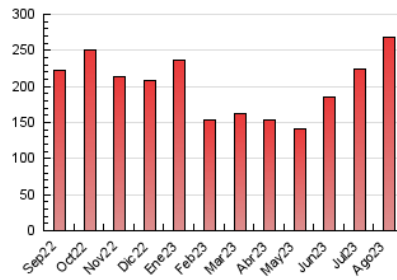

Páginas (x 1000)