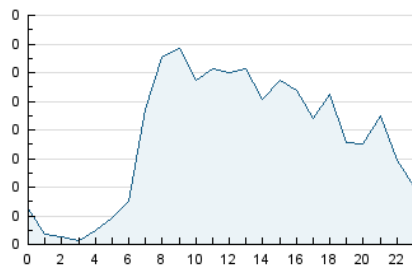

2. Secciones (Nacional)

	PAGINAS	%
HOME	220	9.99 %
RESTO	1.982	90.01 %

3. Por día del mes (Nacional)

Día	N. únicos	Visitas	Páginas	Día	N. únicos	Visitas	Páginas	Día	N. únicos	Visitas	Páginas
1	93	105	115	11	103	116	135	21	39	40	57
2	60	62	77	12	140	158	184	22	52	55	75
3	68	70	90	13	87	93	109	23	45	46	63
4	51	55	80	14	92	97	112	24	42	44	55
5	60	65	110	15	51	57	70	25	36	36	48
6	37	37	44	16	34	35	51	26	29	29	31
7	32	34	48	17	46	51	64	27	23	24	30
8	46	50	68	18	52	56	76	28	24	24	30
9	65	72	107	19	49	55	58	29	29	29	40
10	49	55	63	20	37	37	45	30	33	33	36
								31	30	30	31

4. Gráficas (Nacional)

4.1 Por día de la semana (promedio)

N. únicos / Visitas (x 100)

Páginas (x 100)

4.2 Por franja horaria (promedio)

Visitas_ (x 1000)

Páginas (x 1000)

4.3 Por meses