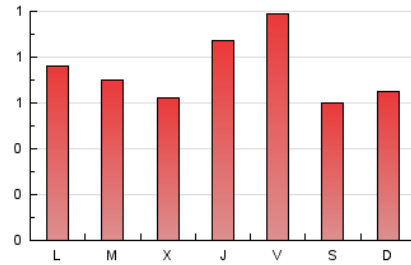

1. Cifras totales y promedios (Nacional e Internacional)

MES - AÑO	NAVEGADORES UNICOS	VISITAS	PAGINAS
Julio - 2024	1.493	1.817	2.281
PROMEDIO DIARIO	55	59	74
PROMEDIO LUNES-VIERNES	57	61	78
PROMEDIO SABADO-DOMINGO	49	51	62
PAGINAS / VISITAS	1,26		
DURACION MEDIA VISITAS	0:01:29		
TIEMPO INTERACCIÓN MEDIO	0:00:36		

2. Secciones (Nacional e Internacional)

	PAGINAS	%
HOME	239	10.48 %
RESTO	2.042	89.52 %

3. Por día del mes (Nacional e Internacional)

Día	N. únicos	Visitas	Páginas	Día	N. únicos	Visitas	Páginas	Día	N. únicos	Visitas	Páginas
1	98	110	120	11	106	119	140	21	42	44	61
2	63	65	80	12	141	159	185	22	54	57	77
3	69	71	93	13	92	98	115	23	46	47	64
4	51	55	80	14	97	102	117	24	42	44	55
5	64	69	119	15	51	57	70	25	39	39	51
6	39	39	46	16	41	42	58	26	29	29	31
7	32	34	48	17	46	51	64	27	24	25	31
8	48	52	70	18	54	58	78	28	28	28	34
9	66	73	109	19	51	57	60	29	31	31	42
10	52	58	66	20	38	38	46	30	34	34	37
								31	32	32	34

4. Gráficas (Nacional e Internacional)

4.1 Por día de la semana (promedio)

N. únicos / Visitas (x 100)

Páginas (x 100)

4.2 Por franja horaria (promedio)

Visitas_ (x 1000)

Páginas (x 1000)

4.3 Por meses