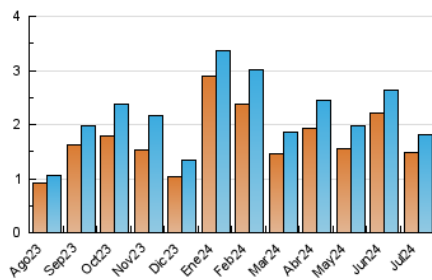

4.3 Por meses

N. únicos / Visitas (x 1000)