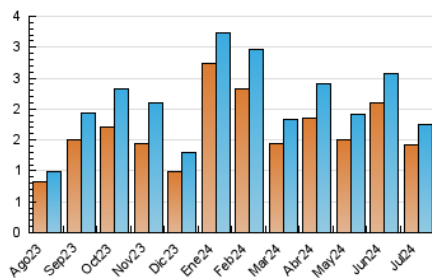

4.3 Por meses

N. únicos / Visitas (x 1000)