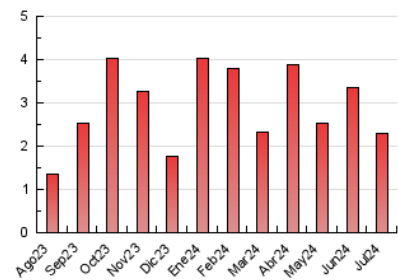

Páginas (x 1000)