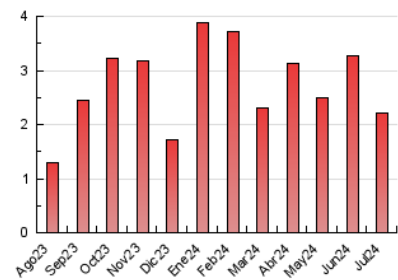

1. Cifras totales y promedios (Nacional)

MES - AÑO	NAVEGADORES UNICOS	VISITAS	PAGINAS
Julio - 2024	1.429	1.750	2.202
PROMEDIO DIARIO	53	56	71
PROMEDIO LUNES-VIERNES	55	59	75
PROMEDIO SABADO-DOMINGO	46	48	59
PAGINAS / VISITAS	1,26		
DURACION MEDIA VISITAS	0:01:31		
TIEMPO INTERACCIÓN MEDIO	0:00:37		

2. Secciones (Nacional)

	PAGINAS	%
HOME	220	9.99 %
RESTO	1.982	90.01 %

3. Por día del mes (Nacional)

Día	N. únicos	Visitas	Páginas	Día	N. únicos	Visitas	Páginas	Día	N. únicos	Visitas	Páginas
1	93	105	115	11	103	116	135	21	39	40	57
2	60	62	77	12	140	158	184	22	52	55	75
3	68	70	90	13	87	93	109	23	45	46	63
4	51	55	80	14	92	97	112	24	42	44	55
5	60	65	110	15	51	57	70	25	36	36	48
6	37	37	44	16	34	35	51	26	29	29	31
7	32	34	48	17	46	51	64	27	23	24	30
8	46	50	68	18	52	56	76	28	24	24	30
9	65	72	107	19	49	55	58	29	29	29	40
10	49	55	63	20	37	37	45	30	33	33	36
								31	30	30	31

4. Gráficas (Nacional)

4.1 Por día de la semana (promedio)

N. únicos / Visitas (x 100)

Páginas (x 100)

4.2 Por franja horaria (promedio)

Visitas_ (x 1000)

Páginas (x 1000)

4.3 Por meses

N. únicos / Visitas (x 1000)

Páginas (x 1000)

5. Observaciones

Este Medio Electrónico de Comunicación ha sido medido por la herramienta Google Analytics de Google (GA4)

6. Definiciones básicas (Para más información ver Normas Técnicas para el Control de los Medios Electrónicos de Comunicación)