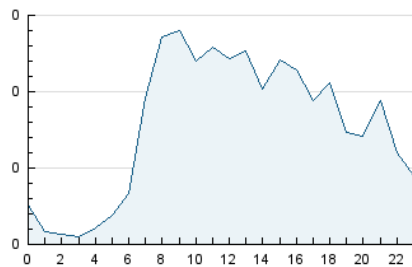

2. Secciones (Nacional e Internacional)

	PAGINAS	%
HOME	239	10.48 %
RESTO	2.042	89.52 %

3. Por día del mes (Nacional e Internacional)

Día	N. únicos	Visitas	Páginas	Día	N. únicos	Visitas	Páginas	Día	N. únicos	Visitas	Páginas
1	98	110	120	11	106	119	140	21	42	44	61
2	63	65	80	12	141	159	185	22	54	57	77
3	69	71	93	13	92	98	115	23	46	47	64
4	51	55	80	14	97	102	117	24	42	44	55
5	64	69	119	15	51	57	70	25	39	39	51
6	39	39	46	16	41	42	58	26	29	29	31
7	32	34	48	17	46	51	64	27	24	25	31
8	48	52	70	18	54	58	78	28	28	28	34
9	66	73	109	19	51	57	60	29	31	31	42
10	52	58	66	20	38	38	46	30	34	34	37
								31	32	32	34

4. Gráficas (Nacional e Internacional)

4.1 Por día de la semana (promedio)

N. únicos / Visitas (x 100)

Páginas (x 100)

4.2 Por franja horaria (promedio)

Visitas_ (x 1000)

Páginas (x 1000)

4.3 Por meses