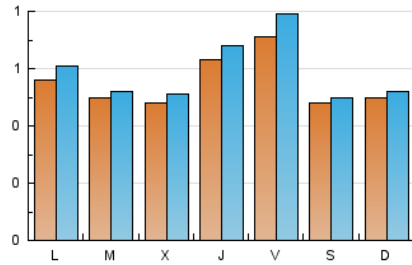

1. Cifras totales y promedios (Nacional e Internacional)

MES - AÑO	NAVEGADORES UNICOS	VISITAS	PAGINAS
Julio - 2024	1.493	1.817	2.281
PROMEDIO DIARIO	55	59	74
PROMEDIO LUNES-VIERNES	57	61	78
PROMEDIO SABADO-DOMINGO	49	51	62
PAGINAS / VISITAS	1,26		
DURACION MEDIA VISITAS	0:01:29		
TIEMPO INTERACCIÓN MEDIO	0:00:36		

2. Secciones (Nacional e Internacional)

	PAGINAS	%
HOME	239	10.48 %
RESTO	2.042	89.52 %

3. Por día del mes (Nacional e Internacional)

Día	N. únicos	Visitas	Páginas	Día	N. únicos	Visitas	Páginas	Día	N. únicos	Visitas	Páginas
1	98	110	120	11	106	119	140	21	42	44	61
2	63	65	80	12	141	159	185	22	54	57	77
3	69	71	93	13	92	98	115	23	46	47	64
4	51	55	80	14	97	102	117	24	42	44	55
5	64	69	119	15	51	57	70	25	39	39	51
6	39	39	46	16	41	42	58	26	29	29	31
7	32	34	48	17	46	51	64	27	24	25	31
8	48	52	70	18	54	58	78	28	28	28	34
9	66	73	109	19	51	57	60	29	31	31	42
10	52	58	66	20	38	38	46	30	34	34	37
								31	32	32	34

4. Gráficas (Nacional e Internacional)

4.1 Por día de la semana (promedio)

N. únicos / Visitas (x 100)

Páginas (x 100)

4.2 Por franja horaria (promedio)

Visitas_ (x 1000)

Páginas (x 1000)

4.3 Por meses