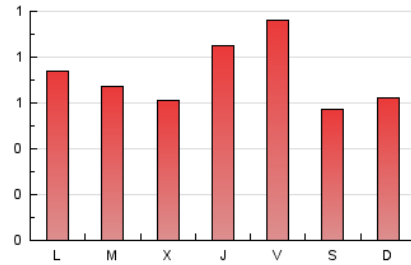

1. Cifras totales y promedios (Nacional)

MES - AÑO	NAVEGADORES UNICOS	VISITAS	PAGINAS
Julio - 2024	1.429	1.750	2.202
PROMEDIO DIARIO	53	56	71
PROMEDIO LUNES-VIERNES	55	59	75
PROMEDIO SABADO-DOMINGO	46	48	59
PAGINAS / VISITAS	1,26		
DURACION MEDIA VISITAS	0:01:31		
TIEMPO INTERACCIÓN MEDIO	0:00:37		

2. Secciones (Nacional)

	PAGINAS	%
HOME	220	9.99 %
RESTO	1.982	90.01 %

3. Por día del mes (Nacional)

Día	N. únicos	Visitas	Páginas	Día	N. únicos	Visitas	Páginas	Día	N. únicos	Visitas	Páginas
1	93	105	115	11	103	116	135	21	39	40	57
2	60	62	77	12	140	158	184	22	52	55	75
3	68	70	90	13	87	93	109	23	45	46	63
4	51	55	80	14	92	97	112	24	42	44	55
5	60	65	110	15	51	57	70	25	36	36	48
6	37	37	44	16	34	35	51	26	29	29	31
7	32	34	48	17	46	51	64	27	23	24	30
8	46	50	68	18	52	56	76	28	24	24	30
9	65	72	107	19	49	55	58	29	29	29	40
10	49	55	63	20	37	37	45	30	33	33	36
								31	30	30	31

4. Gráficas (Nacional)

4.1 Por día de la semana (promedio)

N. únicos / Visitas (x 100)

Páginas (x 100)

4.2 Por franja horaria (promedio)

Visitas_ (x 1000)

Páginas (x 1000)

4.3 Por meses