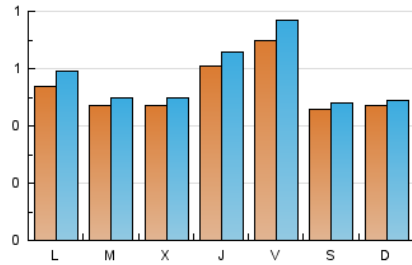

1. Cifras totales y promedios (Nacional)

MES - AÑO	NAVEGADORES UNICOS	VISITAS	PAGINAS
Julio - 2024	1.429	1.750	2.202
PROMEDIO DIARIO	53	56	71
PROMEDIO LUNES-VIERNES	55	59	75
PROMEDIO SABADO-DOMINGO	46	48	59
PAGINAS / VISITAS	1,26		
DURACION MEDIA VISITAS	0:01:31		
TIEMPO INTERACCIÓN MEDIO	0:00:37		

2. Secciones (Nacional)

	PAGINAS	%
HOME	220	9.99 %
RESTO	1.982	90.01 %

3. Por día del mes (Nacional)

Día	N. únicos	Visitas	Páginas	Día	N. únicos	Visitas	Páginas	Día	N. únicos	Visitas	Páginas
1	93	105	115	11	103	116	135	21	39	40	57
2	60	62	77	12	140	158	184	22	52	55	75
3	68	70	90	13	87	93	109	23	45	46	63
4	51	55	80	14	92	97	112	24	42	44	55
5	60	65	110	15	51	57	70	25	36	36	48
6	37	37	44	16	34	35	51	26	29	29	31
7	32	34	48	17	46	51	64	27	23	24	30
8	46	50	68	18	52	56	76	28	24	24	30
9	65	72	107	19	49	55	58	29	29	29	40
10	49	55	63	20	37	37	45	30	33	33	36
								31	30	30	31

4. Gráficas (Nacional)

4.1 Por día de la semana (promedio)

N. únicos / Visitas (x 100)

Páginas (x 100)

4.2 Por franja horaria (promedio)

Visitas_ (x 1000)

Páginas (x 1000)

4.3 Por meses