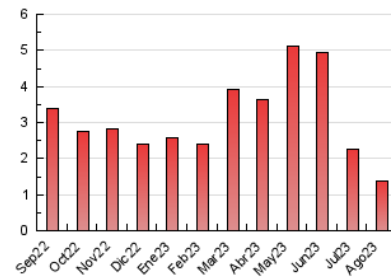

Páginas (x 1000)