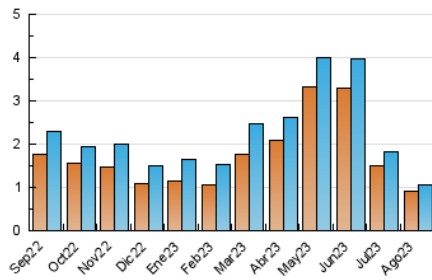

4.2 Por franja horaria (promedio)

Visitas_ (x 1000)

Páginas (x 1000)

4.3 Por meses

N. únicos / Visitas (x 1000)