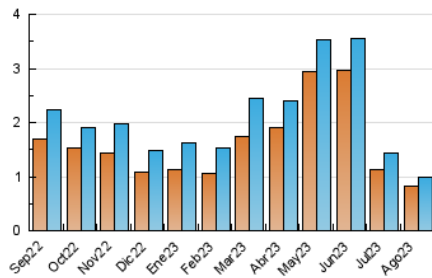

2. Secciones (Nacional)

	PAGINAS	%
HOME	429	33.31 %
RESTO	859	66.69 %

3. Por día del mes (Nacional)

Día	N. únicos	Visitas	Páginas	Día	N. únicos	Visitas	Páginas	Día	N. únicos	Visitas	Páginas
1	26	27	36	11	26	26	53	21	33	34	37
2	20	21	25	12	25	25	31	22	32	35	49
3	20	21	24	13	23	24	27	23	43	47	49
4	24	28	33	14	27	33	45	24	54	59	71
5	31	31	40	15	23	25	29	25	109	110	119
6	34	35	77	16	26	26	31	26	39	39	47
7	22	23	25	17	25	30	76	27	19	22	25
8	32	33	49	18	22	26	33	28	26	29	32
9	16	16	17	19	27	28	34	29	22	24	31
10	29	30	31	20	28	30	35	30	23	28	41
								31	25	29	36

4. Gráficas (Nacional)

4.1 Por día de la semana (promedio)

N. únicos / Visitas (x 100)

Páginas (x 100)

4.2 Por franja horaria (promedio)

Visitas_ (x 1000)

Páginas (x 1000)

4.3 Por meses

N. únicos / Visitas (x 1000)

Páginas (x 1000)

5. Observaciones

Este Medio Electrónico de Comunicación ha sido medido por la herramienta Google Analytics de Google (GA4)

6. Definiciones básicas (Para más información ver Normas Técnicas para el Control de los Medios Electrónicos de Comunicación)

Visita:

Una secuencia ininterrumpida de páginas servidas a un usuario válido. Si dicho usuario no realiza peticiones de páginas en un periodo de tiempo (30 min) la siguiente petición constituirá el inicio de una nueva visita.