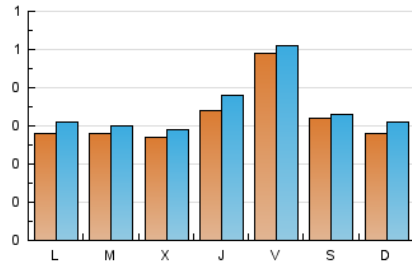

1. Cifras totales y promedios (Nacional e Internacional)

MES - AÑO	NAVEGADORES UNICOS	VISITAS	PAGINAS
Agosto - 2023	920	1.064	1.364
PROMEDIO DIARIO	32	34	44
PROMEDIO LUNES-VIERNES	33	35	45
PROMEDIO SABADO-DOMINGO	30	32	43
PAGINAS / VISITAS	1,28		
DURACION MEDIA VISITAS	0:01:22		
TIEMPO INTERACCIÓN MEDIO	0:00:57		

2. Secciones (Nacional e Internacional)

	PAGINAS	%
HOME	175	12.83 %
RESTO	1.189	87.17 %

3. Por día del mes (Nacional e Internacional)

Día	N. únicos	Visitas	Páginas	Día	N. únicos	Visitas	Páginas	Día	N. únicos	Visitas	Páginas
1	27	28	37	11	28	28	55	21	34	35	38
2	24	25	29	12	26	27	33	22	32	35	49
3	21	22	25	13	26	27	30	23	44	48	51
4	33	37	42	14	28	34	46	24	55	60	72
5	34	36	48	15	23	25	29	25	112	113	122
6	39	42	84	16	26	26	31	26	39	40	48
7	24	25	27	17	42	47	94	27	19	22	25
8	34	35	51	18	23	27	34	28	26	29	32
9	17	17	18	19	28	29	35	29	25	27	34
10	29	30	31	20	29	31	37	30	23	28	41
								31	25	29	36

4. Gráficas (Nacional e Internacional)

4.1 Por día de la semana (promedio)

N. únicos / Visitas (x 100)

Páginas (x 100)

4.2 Por franja horaria (promedio)

Visitas_ (x 1000)

Páginas (x 1000)

4.3 Por meses