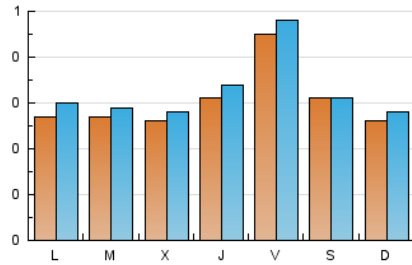

1. Cifras totales y promedios (Nacional)

MES - AÑO	NAVEGADORES UNICOS	VISITAS	PAGINAS
Agosto - 2023	826	994	1.288
PROMEDIO DIARIO	30	32	42
PROMEDIO LUNES-VIERNES	31	33	42
PROMEDIO SABADO-DOMINGO	28	29	40
PAGINAS / VISITAS	1,30		
DURACION MEDIA VISITAS	0:01:24		
TIEMPO INTERACCIÓN MEDIO	0:00:30		

2. Secciones (Nacional)

	PAGINAS	%
HOME	429	33.31 %
RESTO	859	66.69 %

3. Por día del mes (Nacional)

Día	N. únicos	Visitas	Páginas	Día	N. únicos	Visitas	Páginas	Día	N. únicos	Visitas	Páginas
1	26	27	36	11	26	26	53	21	33	34	37
2	20	21	25	12	25	25	31	22	32	35	49
3	20	21	24	13	23	24	27	23	43	47	49
4	24	28	33	14	27	33	45	24	54	59	71
5	31	31	40	15	23	25	29	25	109	110	119
6	34	35	77	16	26	26	31	26	39	39	47
7	22	23	25	17	25	30	76	27	19	22	25
8	32	33	49	18	22	26	33	28	26	29	32
9	16	16	17	19	27	28	34	29	22	24	31
10	29	30	31	20	28	30	35	30	23	28	41
								31	25	29	36

4. Gráficas (Nacional)

4.1 Por día de la semana (promedio)

N. únicos / Visitas (x 100)

Páginas (x 100)

4.2 Por franja horaria (promedio)

Visitas_ (x 1000)

Páginas (x 1000)

4.3 Por meses