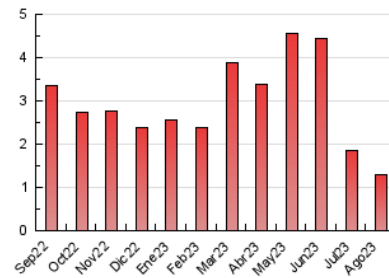

2. Secciones (Nacional)

	PAGINAS	%
HOME	429	33.31 %
RESTO	859	66.69 %

3. Por día del mes (Nacional)

Día	N. únicos	Visitas	Páginas	Día	N. únicos	Visitas	Páginas	Día	N. únicos	Visitas	Páginas
1	26	27	36	11	26	26	53	21	33	34	37
2	20	21	25	12	25	25	31	22	32	35	49
3	20	21	24	13	23	24	27	23	43	47	49
4	24	28	33	14	27	33	45	24	54	59	71
5	31	31	40	15	23	25	29	25	109	110	119
6	34	35	77	16	26	26	31	26	39	39	47
7	22	23	25	17	25	30	76	27	19	22	25
8	32	33	49	18	22	26	33	28	26	29	32
9	16	16	17	19	27	28	34	29	22	24	31
10	29	30	31	20	28	30	35	30	23	28	41
								31	25	29	36

4. Gráficas (Nacional)

4.1 Por día de la semana (promedio)

N. únicos / Visitas (x 100)

Páginas (x 100)

4.2 Por franja horaria (promedio)

Visitas_ (x 1000)

Páginas (x 1000)

4.3 Por meses

N. únicos / Visitas (x 1000)

Páginas (x 1000)

5. Observaciones

Este Medio Electrónico de Comunicación ha sido medido por la herramienta Google Analytics de Google (GA4)

6. Definiciones básicas (Para más información ver Normas Técnicas para el Control de los Medios Electrónicos de Comunicación)

Visita:

Una secuencia ininterrumpida de páginas servidas a un usuario válido. Si dicho usuario no realiza peticiones de páginas en un periodo de tiempo (30 min) la siguiente petición constituirá el inicio de una nueva visita.