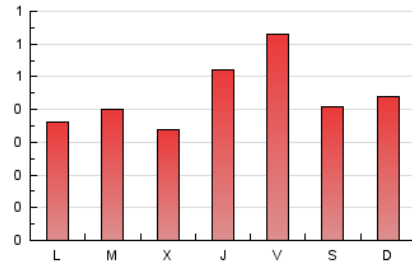

1. Cifras totales y promedios (Nacional e Internacional)

MES - AÑO	NAVEGADORES UNICOS	VISITAS	PAGINAS
Agosto - 2023	920	1.064	1.364
PROMEDIO DIARIO	32	34	44
PROMEDIO LUNES-VIERNES	33	35	45
PROMEDIO SABADO-DOMINGO	30	32	43
PAGINAS / VISITAS	1,28		
DURACION MEDIA VISITAS	0:01:22		
TIEMPO INTERACCIÓN MEDIO	0:00:57		

2. Secciones (Nacional e Internacional)

	PAGINAS	%
HOME	175	12.83 %
RESTO	1.189	87.17 %

3. Por día del mes (Nacional e Internacional)

Día	N. únicos	Visitas	Páginas	Día	N. únicos	Visitas	Páginas	Día	N. únicos	Visitas	Páginas
1	27	28	37	11	28	28	55	21	34	35	38
2	24	25	29	12	26	27	33	22	32	35	49
3	21	22	25	13	26	27	30	23	44	48	51
4	33	37	42	14	28	34	46	24	55	60	72
5	34	36	48	15	23	25	29	25	112	113	122
6	39	42	84	16	26	26	31	26	39	40	48
7	24	25	27	17	42	47	94	27	19	22	25
8	34	35	51	18	23	27	34	28	26	29	32
9	17	17	18	19	28	29	35	29	25	27	34
10	29	30	31	20	29	31	37	30	23	28	41
								31	25	29	36

4. Gráficas (Nacional e Internacional)

4.1 Por día de la semana (promedio)

N. únicos / Visitas (x 100)

Páginas (x 100)

4.2 Por franja horaria (promedio)

Visitas_ (x 1000)

Páginas (x 1000)

4.3 Por meses