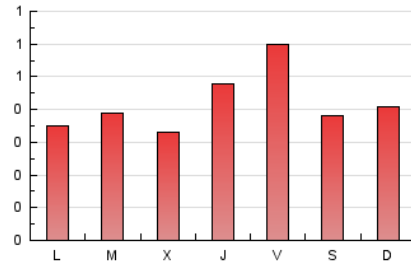

1. Cifras totales y promedios (Nacional)

MES - AÑO	NAVEGADORES UNICOS	VISITAS	PAGINAS
Agosto - 2023	826	994	1.288
PROMEDIO DIARIO	30	32	42
PROMEDIO LUNES-VIERNES	31	33	42
PROMEDIO SABADO-DOMINGO	28	29	40
PAGINAS / VISITAS	1,30		
DURACION MEDIA VISITAS	0:01:24		
TIEMPO INTERACCIÓN MEDIO	0:00:30		

2. Secciones (Nacional)

	PAGINAS	%
HOME	429	33.31 %
RESTO	859	66.69 %

3. Por día del mes (Nacional)

Día	N. únicos	Visitas	Páginas	Día	N. únicos	Visitas	Páginas	Día	N. únicos	Visitas	Páginas
1	26	27	36	11	26	26	53	21	33	34	37
2	20	21	25	12	25	25	31	22	32	35	49
3	20	21	24	13	23	24	27	23	43	47	49
4	24	28	33	14	27	33	45	24	54	59	71
5	31	31	40	15	23	25	29	25	109	110	119
6	34	35	77	16	26	26	31	26	39	39	47
7	22	23	25	17	25	30	76	27	19	22	25
8	32	33	49	18	22	26	33	28	26	29	32
9	16	16	17	19	27	28	34	29	22	24	31
10	29	30	31	20	28	30	35	30	23	28	41
								31	25	29	36

4. Gráficas (Nacional)

4.1 Por día de la semana (promedio)

N. únicos / Visitas (x 100)

Páginas (x 100)

4.2 Por franja horaria (promedio)

Visitas_ (x 1000)

Páginas (x 1000)

4.3 Por meses