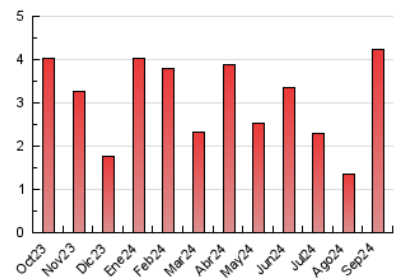

Páginas (x 1000)