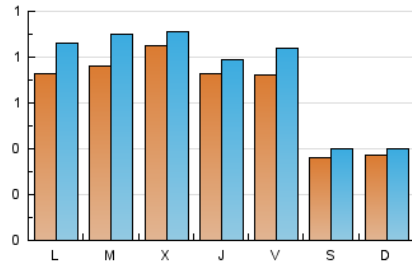

1. Cifras totales y promedios (Nacional)

MES - AÑO	NAVEGADORES UNICOS	VISITAS	PAGINAS
Septiembre - 2024	1.588	2.166	4.169
PROMEDIO DIARIO	64	72	139
PROMEDIO LUNES-VIERNES	76	86	168
PROMEDIO SABADO-DOMINGO	37	40	72
PAGINAS / VISITAS	1,92		
DURACION MEDIA VISITAS	0:02:06		
TIEMPO INTERACCIÓN MEDIO	0:00:47		

2. Secciones (Nacional)

	PAGINAS	%
HOME	1.062	25.47 %
RESTO	3.107	74.53 %

3. Por día del mes (Nacional)

Día	N. únicos	Visitas	Páginas	Día	N. únicos	Visitas	Páginas	Día	N. únicos	Visitas	Páginas
1	19	20	22	11	54	57	136	21	46	50	71
2	43	45	69	12	64	70	122	22	39	42	49
3	34	43	65	13	83	108	348	23	82	97	169
4	34	35	48	14	48	53	66	24	63	71	122
5	45	46	96	15	58	65	231	25	49	52	82
6	36	37	55	16	77	85	158	26	58	62	100
7	24	27	38	17	127	152	283	27	75	85	111
8	32	35	75	18	204	221	289	28	27	30	40
9	87	111	293	19	125	136	176	29	36	37	53
10	81	94	316	20	92	107	160	30	76	93	326

4. Gráficas (Nacional)

4.1 Por día de la semana (promedio)

N. únicos / Visitas (x 100)

Páginas (x 100)

4.2 Por franja horaria (promedio)

Visitas_ (x 1000)

Páginas (x 1000)

4.3 Por meses