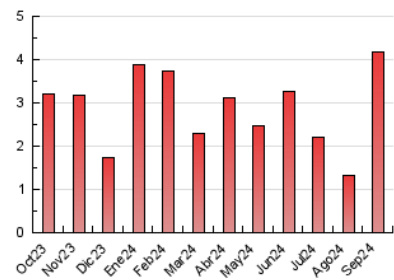

1. Cifras totales y promedios (Nacional)

MES - AÑO	NAVEGADORES UNICOS	VISITAS	PAGINAS
Septiembre - 2024	1.588	2.166	4.169
PROMEDIO DIARIO	64	72	139
PROMEDIO LUNES-VIERNES	76	86	168
PROMEDIO SABADO-DOMINGO	37	40	72
PAGINAS / VISITAS	1,92		
DURACION MEDIA VISITAS	0:02:06		
TIEMPO INTERACCIÓN MEDIO	0:00:47		

2. Secciones (Nacional)

	PAGINAS	%
HOME	1.062	25.47 %
RESTO	3.107	74.53 %

3. Por día del mes (Nacional)

Día	N. únicos	Visitas	Páginas	Día	N. únicos	Visitas	Páginas	Día	N. únicos	Visitas	Páginas
1	19	20	22	11	54	57	136	21	46	50	71
2	43	45	69	12	64	70	122	22	39	42	49
3	34	43	65	13	83	108	348	23	82	97	169
4	34	35	48	14	48	53	66	24	63	71	122
5	45	46	96	15	58	65	231	25	49	52	82
6	36	37	55	16	77	85	158	26	58	62	100
7	24	27	38	17	127	152	283	27	75	85	111
8	32	35	75	18	204	221	289	28	27	30	40
9	87	111	293	19	125	136	176	29	36	37	53
10	81	94	316	20	92	107	160	30	76	93	326

4. Gráficas (Nacional)

4.1 Por día de la semana (promedio)

N. únicos / Visitas (x 100)

Páginas (x 100)

4.2 Por franja horaria (promedio)

Visitas_ (x 1000)

Páginas (x 1000)

4.3 Por meses

N. únicos / Visitas (x 1000)

Páginas (x 1000)

5. Observaciones

Este Medio Electrónico de Comunicación ha sido medido por la herramienta Google Analytics de Google (GA4).

6. Definiciones básicas (Para más información ver Normas Técnicas para el Control de los Medios Electrónicos de Comunicación)