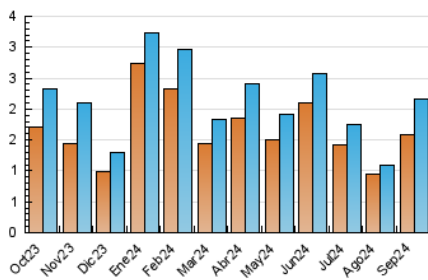

2. Secciones (Nacional)

	PAGINAS	%
HOME	1.062	25.47 %
RESTO	3.107	74.53 %

3. Por día del mes (Nacional)

Día	N. únicos	Visitas	Páginas	Día	N. únicos	Visitas	Páginas	Día	N. únicos	Visitas	Páginas
1	19	20	22	11	54	57	136	21	46	50	71
2	43	45	69	12	64	70	122	22	39	42	49
3	34	43	65	13	83	108	348	23	82	97	169
4	34	35	48	14	48	53	66	24	63	71	122
5	45	46	96	15	58	65	231	25	49	52	82
6	36	37	55	16	77	85	158	26	58	62	100
7	24	27	38	17	127	152	283	27	75	85	111
8	32	35	75	18	204	221	289	28	27	30	40
9	87	111	293	19	125	136	176	29	36	37	53
10	81	94	316	20	92	107	160	30	76	93	326

4. Gráficas (Nacional)

4.1 Por día de la semana (promedio)

N. únicos / Visitas (x 100)

Páginas (x 100)

4.2 Por franja horaria (promedio)

Visitas_ (x 1000)

Páginas (x 1000)

4.3 Por meses

N. únicos / Visitas (x 1000)

Páginas (x 1000)

5. Observaciones

Este Medio Electrónico de Comunicación ha sido medido por la herramienta Google Analytics de Google (GA4).

6. Definiciones básicas (Para más información ver Normas Técnicas para el Control de los Medios Electrónicos de Comunicación)

Visita:

Una secuencia ininterrumpida de páginas servidas a un usuario válido. Si dicho usuario no realiza peticiones de páginas en un periodo de tiempo (30 min) la siguiente petición constituirá el inicio de una nueva visita.