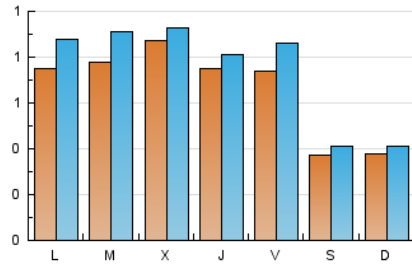

1. Cifras totales y promedios (Nacional e Internacional)

MES - AÑO	NAVEGADORES UNICOS	VISITAS	PAGINAS
Septiembre - 2024	1.658	2.210	4.221
PROMEDIO DIARIO	65	74	141
PROMEDIO LUNES-VIERNES	77	88	170
PROMEDIO SABADO-DOMINGO	37	41	72
PAGINAS / VISITAS	1,91		
DURACION MEDIA VISITAS	0:02:04		
TIEMPO INTERACCIÓN MEDIO	0:00:55		

2. Secciones (Nacional e Internacional)

	PAGINAS	%
HOME	1.992	47.19 %
RESTO	2.229	52.81 %

3. Por día del mes (Nacional e Internacional)

Día	N. únicos	Visitas	Páginas	Día	N. únicos	Visitas	Páginas	Día	N. únicos	Visitas	Páginas
1	20	21	23	11	54	57	136	21	46	50	71
2	43	45	69	12	64	70	122	22	40	43	50
3	34	43	65	13	85	110	350	23	83	98	170
4	34	35	48	14	48	53	66	24	64	72	123
5	52	53	104	15	60	67	233	25	51	54	84
6	41	42	64	16	78	86	159	26	58	62	100
7	25	28	39	17	127	152	283	27	75	85	111
8	33	36	76	18	207	225	292	28	28	31	41
9	89	113	295	19	127	138	178	29	36	37	53
10	85	98	320	20	93	108	162	30	80	98	334

4. Gráficas (Nacional e Internacional)

4.1 Por día de la semana (promedio)

N. únicos / Visitas (x 100)

Páginas (x 100)

4.2 Por franja horaria (promedio)

Visitas_ (x 1000)

Páginas (x 1000)

4.3 Por meses