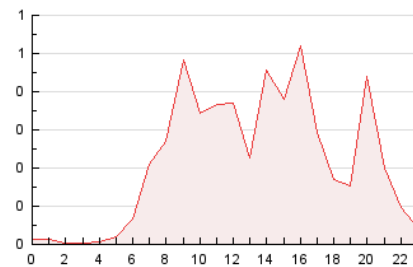

2. Secciones (Nacional e Internacional)

	PAGINAS	%
HOME	1.992	47.19 %
RESTO	2.229	52.81 %

3. Por día del mes (Nacional e Internacional)

Día	N. únicos	Visitas	Páginas	Día	N. únicos	Visitas	Páginas	Día	N. únicos	Visitas	Páginas
1	20	21	23	11	54	57	136	21	46	50	71
2	43	45	69	12	64	70	122	22	40	43	50
3	34	43	65	13	85	110	350	23	83	98	170
4	34	35	48	14	48	53	66	24	64	72	123
5	52	53	104	15	60	67	233	25	51	54	84
6	41	42	64	16	78	86	159	26	58	62	100
7	25	28	39	17	127	152	283	27	75	85	111
8	33	36	76	18	207	225	292	28	28	31	41
9	89	113	295	19	127	138	178	29	36	37	53
10	85	98	320	20	93	108	162	30	80	98	334

4. Gráficas (Nacional e Internacional)

4.1 Por día de la semana (promedio)

N. únicos / Visitas (x 100)

Páginas (x 100)

4.2 Por franja horaria (promedio)

Visitas_ (x 1000)

Páginas (x 1000)

4.3 Por meses