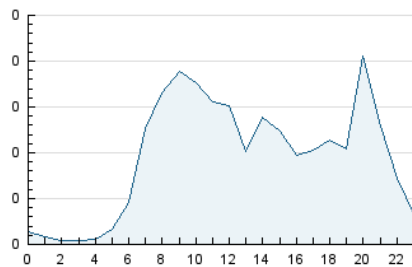

2. Secciones (Nacional e Internacional)

	PAGINAS	%
HOME	1.992	47.19 %
RESTO	2.229	52.81 %

3. Por día del mes (Nacional e Internacional)

Día	N. únicos	Visitas	Páginas	Día	N. únicos	Visitas	Páginas	Día	N. únicos	Visitas	Páginas
1	20	21	23	11	54	57	136	21	46	50	71
2	43	45	69	12	64	70	122	22	40	43	50
3	34	43	65	13	85	110	350	23	83	98	170
4	34	35	48	14	48	53	66	24	64	72	123
5	52	53	104	15	60	67	233	25	51	54	84
6	41	42	64	16	78	86	159	26	58	62	100
7	25	28	39	17	127	152	283	27	75	85	111
8	33	36	76	18	207	225	292	28	28	31	41
9	89	113	295	19	127	138	178	29	36	37	53
10	85	98	320	20	93	108	162	30	80	98	334

4. Gráficas (Nacional e Internacional)

4.1 Por día de la semana (promedio)

N. únicos / Visitas (x 100)

Páginas (x 100)

4.2 Por franja horaria (promedio)

Visitas_ (x 1000)

Páginas (x 1000)

4.3 Por meses