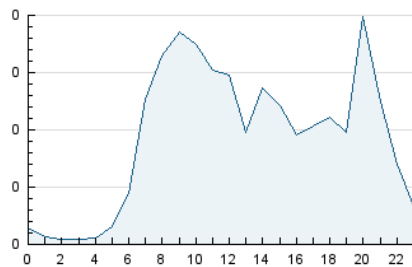

2. Secciones (Nacional)

	PAGINAS	%
HOME	1.062	25.47 %
RESTO	3.107	74.53 %

3. Por día del mes (Nacional)

Día	N. únicos	Visitas	Páginas	Día	N. únicos	Visitas	Páginas	Día	N. únicos	Visitas	Páginas
1	19	20	22	11	54	57	136	21	46	50	71
2	43	45	69	12	64	70	122	22	39	42	49
3	34	43	65	13	83	108	348	23	82	97	169
4	34	35	48	14	48	53	66	24	63	71	122
5	45	46	96	15	58	65	231	25	49	52	82
6	36	37	55	16	77	85	158	26	58	62	100
7	24	27	38	17	127	152	283	27	75	85	111
8	32	35	75	18	204	221	289	28	27	30	40
9	87	111	293	19	125	136	176	29	36	37	53
10	81	94	316	20	92	107	160	30	76	93	326

4. Gráficas (Nacional)

4.1 Por día de la semana (promedio)

N. únicos / Visitas (x 100)

Páginas (x 100)

4.2 Por franja horaria (promedio)

Visitas_ (x 1000)

Páginas (x 1000)

4.3 Por meses