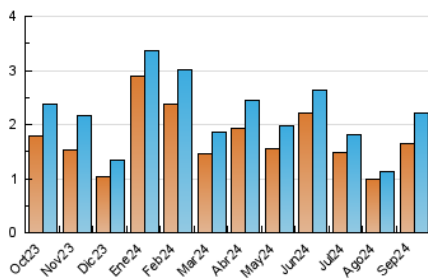

4.3 Por meses

N. únicos / Visitas (x 1000)