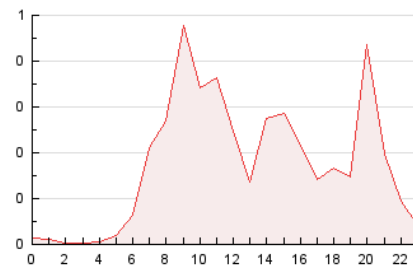

2. Secciones (Nacional)

	PAGINAS	%
HOME	1.062	25.47 %
RESTO	3.107	74.53 %

3. Por día del mes (Nacional)

Día	N. únicos	Visitas	Páginas	Día	N. únicos	Visitas	Páginas	Día	N. únicos	Visitas	Páginas
1	19	20	22	11	54	57	136	21	46	50	71
2	43	45	69	12	64	70	122	22	39	42	49
3	34	43	65	13	83	108	348	23	82	97	169
4	34	35	48	14	48	53	66	24	63	71	122
5	45	46	96	15	58	65	231	25	49	52	82
6	36	37	55	16	77	85	158	26	58	62	100
7	24	27	38	17	127	152	283	27	75	85	111
8	32	35	75	18	204	221	289	28	27	30	40
9	87	111	293	19	125	136	176	29	36	37	53
10	81	94	316	20	92	107	160	30	76	93	326

4. Gráficas (Nacional)

4.1 Por día de la semana (promedio)

N. únicos / Visitas (x 100)

Páginas (x 100)

4.2 Por franja horaria (promedio)

Visitas_ (x 1000)

Páginas (x 1000)

4.3 Por meses