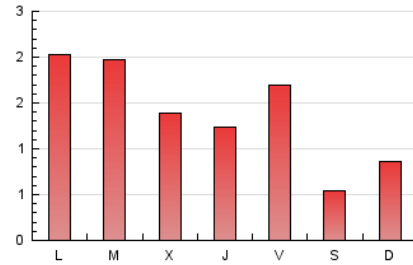

1. Cifras totales y promedios (Nacional)

MES - AÑO	NAVEGADORES UNICOS	VISITAS	PAGINAS
Septiembre - 2024	1.588	2.166	4.169
PROMEDIO DIARIO	64	72	139
PROMEDIO LUNES-VIERNES	76	86	168
PROMEDIO SABADO-DOMINGO	37	40	72
PAGINAS / VISITAS	1,92		
DURACION MEDIA VISITAS	0:02:06		
TIEMPO INTERACCIÓN MEDIO	0:00:47		

2. Secciones (Nacional)

	PAGINAS	%
HOME	1.062	25.47 %
RESTO	3.107	74.53 %

3. Por día del mes (Nacional)

Día	N. únicos	Visitas	Páginas	Día	N. únicos	Visitas	Páginas	Día	N. únicos	Visitas	Páginas
1	19	20	22	11	54	57	136	21	46	50	71
2	43	45	69	12	64	70	122	22	39	42	49
3	34	43	65	13	83	108	348	23	82	97	169
4	34	35	48	14	48	53	66	24	63	71	122
5	45	46	96	15	58	65	231	25	49	52	82
6	36	37	55	16	77	85	158	26	58	62	100
7	24	27	38	17	127	152	283	27	75	85	111
8	32	35	75	18	204	221	289	28	27	30	40
9	87	111	293	19	125	136	176	29	36	37	53
10	81	94	316	20	92	107	160	30	76	93	326

4. Gráficas (Nacional)

4.1 Por día de la semana (promedio)

N. únicos / Visitas (x 100)

Páginas (x 100)

4.2 Por franja horaria (promedio)

Visitas_ (x 1000)

Páginas (x 1000)

4.3 Por meses