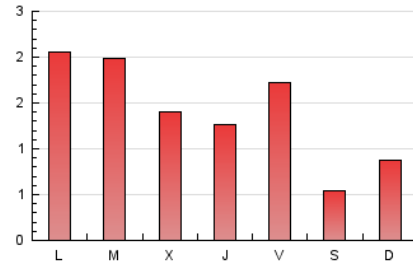

1. Cifras totales y promedios (Nacional e Internacional)

MES - AÑO	NAVEGADORES UNICOS	VISITAS	PAGINAS
Septiembre - 2024	1.658	2.210	4.221
PROMEDIO DIARIO	65	74	141
PROMEDIO LUNES-VIERNES	77	88	170
PROMEDIO SABADO-DOMINGO	37	41	72
PAGINAS / VISITAS	1,91		
DURACION MEDIA VISITAS	0:02:04		
TIEMPO INTERACCIÓN MEDIO	0:00:55		

2. Secciones (Nacional e Internacional)

	PAGINAS	%
HOME	1.992	47.19 %
RESTO	2.229	52.81 %

3. Por día del mes (Nacional e Internacional)

Día	N. únicos	Visitas	Páginas	Día	N. únicos	Visitas	Páginas	Día	N. únicos	Visitas	Páginas
1	20	21	23	11	54	57	136	21	46	50	71
2	43	45	69	12	64	70	122	22	40	43	50
3	34	43	65	13	85	110	350	23	83	98	170
4	34	35	48	14	48	53	66	24	64	72	123
5	52	53	104	15	60	67	233	25	51	54	84
6	41	42	64	16	78	86	159	26	58	62	100
7	25	28	39	17	127	152	283	27	75	85	111
8	33	36	76	18	207	225	292	28	28	31	41
9	89	113	295	19	127	138	178	29	36	37	53
10	85	98	320	20	93	108	162	30	80	98	334

4. Gráficas (Nacional e Internacional)

4.1 Por día de la semana (promedio)

N. únicos / Visitas (x 100)

Páginas (x 100)

4.2 Por franja horaria (promedio)

Visitas_ (x 1000)

Páginas (x 1000)

4.3 Por meses