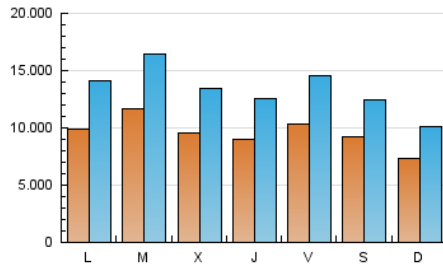

1. Cifras totales y promedios (Nacional)

MES - AÑO	NAVEGADORES UNICOS	VISITAS	PAGINAS
Enero - 2025	9.187.377	41.464.696	69.736.116
PROMEDIO DIARIO	955.435	1.339.539	2.249.552
PROMEDIO LUNES-VIERNES	1.000.982	1.412.491	2.374.091
PROMEDIO SABADO-DOMINGO	824.486	1.129.802	1.891.504
PAGINAS / VISITAS	1,68		
DURACION MEDIA VISITAS	0:03:22		
TIEMPO INTERACCIÓN MEDIO	0:07:52		

2. Secciones (Nacional)

	PAGINAS	%
HOME	6.336.897	9.09 %
RESTO	63.399.219	90.91 %

3. Por día del mes (Nacional)

Día	N. únicos	Visitas	Páginas	Día	N. únicos	Visitas	Páginas	Día	N. únicos	Visitas	Páginas
1	946.450	1.392.364	2.371.838	11	750.472	1.018.113	1.748.395	21	970.527	1.382.011	2.433.494
2	949.662	1.424.646	2.359.703	12	673.376	931.214	1.702.805	22	1.040.137	1.463.293	2.488.021
3	1.033.453	1.575.880	2.559.462	13	897.702	1.269.421	2.249.156	23	910.927	1.274.566	2.209.937
4	1.081.247	1.477.584	2.441.872	14	1.398.509	1.902.475	3.014.835	24	866.673	1.204.761	2.062.862
5	817.599	1.143.677	1.912.496	15	763.608	1.060.185	1.845.673	25	811.707	1.135.125	1.868.113
6	1.014.069	1.562.925	2.587.250	16	823.434	1.144.879	1.940.901	26	640.761	864.391	1.514.898
7	1.135.304	1.689.747	2.880.247	17	1.430.808	1.913.558	3.021.706	27	919.400	1.280.613	2.139.758
8	807.632	1.162.085	2.007.837	18	1.025.523	1.367.589	2.180.245	28	1.140.139	1.595.947	2.668.322
9	713.657	967.029	1.703.918	19	795.203	1.100.723	1.763.209	29	1.226.256	1.616.971	2.736.175
10	989.277	1.482.305	2.471.898	20	1.117.251	1.519.296	2.360.272	30	1.086.998	1.486.304	2.561.274
								31	840.724	1.116.022	1.929.544

4. Gráficas (Nacional)

4.1 Por día de la semana (promedio)

N. únicos / Visitas (x 100)

Páginas (x 100)

4.2 Por franja horaria (promedio)

Visitas_ (x 1000)

Páginas (x 1000)

4.3 Por meses