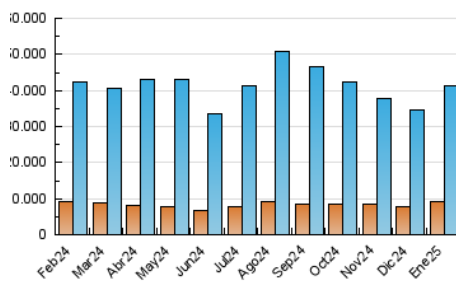

2. Secciones (Nacional)

	PAGINAS	%
HOME	6.336.897	9.09 %
RESTO	63.399.219	90.91 %

3. Por día del mes (Nacional)

Día	N. únicos	Visitas	Páginas	Día	N. únicos	Visitas	Páginas	Día	N. únicos	Visitas	Páginas
1	946.450	1.392.364	2.371.838	11	750.472	1.018.113	1.748.395	21	970.527	1.382.011	2.433.494
2	949.662	1.424.646	2.359.703	12	673.376	931.214	1.702.805	22	1.040.137	1.463.293	2.488.021
3	1.033.453	1.575.880	2.559.462	13	897.702	1.269.421	2.249.156	23	910.927	1.274.566	2.209.937
4	1.081.247	1.477.584	2.441.872	14	1.398.509	1.902.475	3.014.835	24	866.673	1.204.761	2.062.862
5	817.599	1.143.677	1.912.496	15	763.608	1.060.185	1.845.673	25	811.707	1.135.125	1.868.113
6	1.014.069	1.562.925	2.587.250	16	823.434	1.144.879	1.940.901	26	640.761	864.391	1.514.898
7	1.135.304	1.689.747	2.880.247	17	1.430.808	1.913.558	3.021.706	27	919.400	1.280.613	2.139.758
8	807.632	1.162.085	2.007.837	18	1.025.523	1.367.589	2.180.245	28	1.140.139	1.595.947	2.668.322
9	713.657	967.029	1.703.918	19	795.203	1.100.723	1.763.209	29	1.226.256	1.616.971	2.736.175
10	989.277	1.482.305	2.471.898	20	1.117.251	1.519.296	2.360.272	30	1.086.998	1.486.304	2.561.274
								31	840.724	1.116.022	1.929.544

4. Gráficas (Nacional)

4.1 Por día de la semana (promedio)

N. únicos / Visitas (x 100)

Páginas (x 100)

4.2 Por franja horaria (promedio)

Visitas_ (x 1000)

Páginas (x 1000)

4.3 Por meses

N. únicos / Visitas (x 1000)

Páginas (x 1000)

5. Observaciones

Este Medio Electrónico de Comunicación ha sido medido por la herramienta Google Analytics de Google (GA4).

6. Definiciones básicas (Para más información ver Normas Técnicas para el Control de los Medios Electrónicos de Comunicación)

Visita:

Una secuencia ininterrumpida de páginas servidas a un usuario válido. Si dicho usuario no realiza peticiones de páginas en un periodo de tiempo (30 min) la siguiente petición constituirá el inicio de una nueva visita.