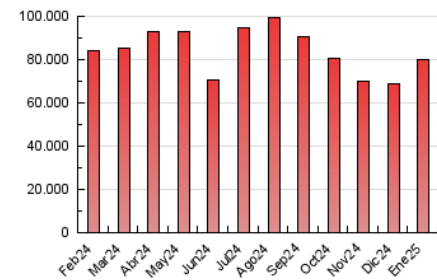

Páginas (x 1000)