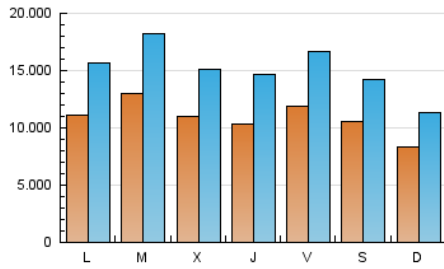

1. Cifras totales y promedios (Nacional e Internacional)

MES - AÑO	NAVEGADORES UNICOS	VISITAS	PAGINAS
Enero - 2025	11.273.874	46.798.555	79.918.456
PROMEDIO DIARIO	1.089.890	1.516.311	2.578.015
PROMEDIO LUNES-VIERNES	1.142.100	1.599.450	2.719.010
PROMEDIO SABADO-DOMINGO	939.786	1.277.286	2.172.652
PAGINAS / VISITAS	1,70		
DURACION MEDIA VISITAS	0:03:22		
TIEMPO INTERACCIÓN MEDIO	0:07:17		

2. Secciones (Nacional e Internacional)

	PAGINAS	%
HOME	6.775.318	8.48 %
RESTO	73.143.138	91.52 %

3. Por día del mes (Nacional e Internacional)

Día	N. únicos	Visitas	Páginas	Día	N. únicos	Visitas	Páginas	Día	N. únicos	Visitas	Páginas
1	1.024.512	1.489.326	2.585.573	11	833.299	1.128.399	1.974.206	21	1.077.904	1.510.554	2.692.214
2	1.056.412	1.595.929	2.666.779	12	755.013	1.031.184	1.918.344	22	1.184.716	1.660.985	2.835.410
3	1.207.145	1.813.213	2.991.033	13	998.997	1.409.075	2.518.653	23	1.128.443	1.606.563	2.736.807
4	1.208.673	1.651.450	2.769.781	14	1.525.822	2.031.569	3.338.188	24	1.102.249	1.492.946	2.605.275
5	914.205	1.264.176	2.191.884	15	837.028	1.147.612	2.045.507	25	989.334	1.361.942	2.271.379
6	1.169.404	1.756.953	2.982.937	16	889.337	1.237.782	2.124.972	26	757.896	1.011.101	1.796.393
7	1.281.619	1.885.261	3.282.681	17	1.575.385	2.101.608	3.343.195	27	1.052.502	1.442.849	2.433.688
8	905.001	1.294.929	2.300.390	18	1.171.473	1.547.792	2.478.792	28	1.335.395	1.859.719	3.112.923
9	782.443	1.059.511	1.927.370	19	888.397	1.222.242	1.980.436	29	1.528.450	1.984.629	3.359.395
10	1.054.190	1.586.376	2.674.167	20	1.227.656	1.673.610	2.609.399	30	1.317.607	1.808.400	3.057.971
								31	1.006.081	1.337.957	2.312.714

4. Gráficas (Nacional e Internacional)

4.1 Por día de la semana (promedio)

N. únicos / Visitas (x 100)

Páginas (x 100)

4.2 Por franja horaria (promedio)

Visitas_ (x 1000)

Páginas (x 1000)

4.3 Por meses