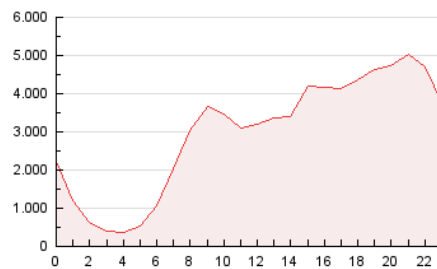

2. Secciones (Nacional)

	PAGINAS	%
HOME	6.336.897	9.09 %
RESTO	63.399.219	90.91 %

3. Por día del mes (Nacional)

Día	N. únicos	Visitas	Páginas	Día	N. únicos	Visitas	Páginas	Día	N. únicos	Visitas	Páginas
1	946.450	1.392.364	2.371.838	11	750.472	1.018.113	1.748.395	21	970.527	1.382.011	2.433.494
2	949.662	1.424.646	2.359.703	12	673.376	931.214	1.702.805	22	1.040.137	1.463.293	2.488.021
3	1.033.453	1.575.880	2.559.462	13	897.702	1.269.421	2.249.156	23	910.927	1.274.566	2.209.937
4	1.081.247	1.477.584	2.441.872	14	1.398.509	1.902.475	3.014.835	24	866.673	1.204.761	2.062.862
5	817.599	1.143.677	1.912.496	15	763.608	1.060.185	1.845.673	25	811.707	1.135.125	1.868.113
6	1.014.069	1.562.925	2.587.250	16	823.434	1.144.879	1.940.901	26	640.761	864.391	1.514.898
7	1.135.304	1.689.747	2.880.247	17	1.430.808	1.913.558	3.021.706	27	919.400	1.280.613	2.139.758
8	807.632	1.162.085	2.007.837	18	1.025.523	1.367.589	2.180.245	28	1.140.139	1.595.947	2.668.322
9	713.657	967.029	1.703.918	19	795.203	1.100.723	1.763.209	29	1.226.256	1.616.971	2.736.175
10	989.277	1.482.305	2.471.898	20	1.117.251	1.519.296	2.360.272	30	1.086.998	1.486.304	2.561.274
								31	840.724	1.116.022	1.929.544

4. Gráficas (Nacional)

4.1 Por día de la semana (promedio)

N. únicos / Visitas (x 100)

Páginas (x 100)

4.2 Por franja horaria (promedio)

Visitas_ (x 1000)

Páginas (x 1000)

4.3 Por meses

N. únicos / Visitas (x 1000)

Páginas (x 1000)

5. Observaciones

Este Medio Electrónico de Comunicación ha sido medido por la herramienta Google Analytics de Google (GA4).

6. Definiciones básicas (Para más información ver Normas Técnicas para el Control de los Medios Electrónicos de Comunicación)