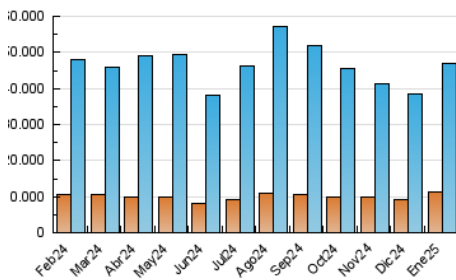

4.3 Por meses

N. únicos / Visitas (x 1000)