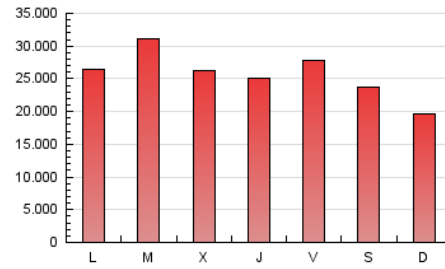

1. Cifras totales y promedios (Nacional e Internacional)

MES - AÑO	NAVEGADORES UNICOS	VISITAS	PAGINAS
Enero - 2025	11.273.874	46.798.555	79.918.456
PROMEDIO DIARIO	1.089.890	1.516.311	2.578.015
PROMEDIO LUNES-VIERNES	1.142.100	1.599.450	2.719.010
PROMEDIO SABADO-DOMINGO	939.786	1.277.286	2.172.652
PAGINAS / VISITAS	1,70		
DURACION MEDIA VISITAS	0:03:22		
TIEMPO INTERACCIÓN MEDIO	0:07:17		

2. Secciones (Nacional e Internacional)

	PAGINAS	%
HOME	6.775.318	8.48 %
RESTO	73.143.138	91.52 %

3. Por día del mes (Nacional e Internacional)

Día	N. únicos	Visitas	Páginas	Día	N. únicos	Visitas	Páginas	Día	N. únicos	Visitas	Páginas
1	1.024.512	1.489.326	2.585.573	11	833.299	1.128.399	1.974.206	21	1.077.904	1.510.554	2.692.214
2	1.056.412	1.595.929	2.666.779	12	755.013	1.031.184	1.918.344	22	1.184.716	1.660.985	2.835.410
3	1.207.145	1.813.213	2.991.033	13	998.997	1.409.075	2.518.653	23	1.128.443	1.606.563	2.736.807
4	1.208.673	1.651.450	2.769.781	14	1.525.822	2.031.569	3.338.188	24	1.102.249	1.492.946	2.605.275
5	914.205	1.264.176	2.191.884	15	837.028	1.147.612	2.045.507	25	989.334	1.361.942	2.271.379
6	1.169.404	1.756.953	2.982.937	16	889.337	1.237.782	2.124.972	26	757.896	1.011.101	1.796.393
7	1.281.619	1.885.261	3.282.681	17	1.575.385	2.101.608	3.343.195	27	1.052.502	1.442.849	2.433.688
8	905.001	1.294.929	2.300.390	18	1.171.473	1.547.792	2.478.792	28	1.335.395	1.859.719	3.112.923
9	782.443	1.059.511	1.927.370	19	888.397	1.222.242	1.980.436	29	1.528.450	1.984.629	3.359.395
10	1.054.190	1.586.376	2.674.167	20	1.227.656	1.673.610	2.609.399	30	1.317.607	1.808.400	3.057.971
								31	1.006.081	1.337.957	2.312.714

4. Gráficas (Nacional e Internacional)

4.1 Por día de la semana (promedio)

N. únicos / Visitas (x 100)

Páginas (x 100)

4.2 Por franja horaria (promedio)

Visitas_ (x 1000)

Páginas (x 1000)

4.3 Por meses