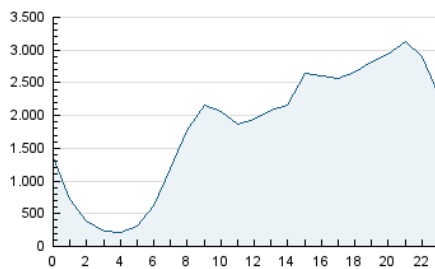

2. Secciones (Nacional)

	PAGINAS	%
HOME	6.336.897	9.09 %
RESTO	63.399.219	90.91 %

3. Por día del mes (Nacional)

Día	N. únicos	Visitas	Páginas	Día	N. únicos	Visitas	Páginas	Día	N. únicos	Visitas	Páginas
1	946.450	1.392.364	2.371.838	11	750.472	1.018.113	1.748.395	21	970.527	1.382.011	2.433.494
2	949.662	1.424.646	2.359.703	12	673.376	931.214	1.702.805	22	1.040.137	1.463.293	2.488.021
3	1.033.453	1.575.880	2.559.462	13	897.702	1.269.421	2.249.156	23	910.927	1.274.566	2.209.937
4	1.081.247	1.477.584	2.441.872	14	1.398.509	1.902.475	3.014.835	24	866.673	1.204.761	2.062.862
5	817.599	1.143.677	1.912.496	15	763.608	1.060.185	1.845.673	25	811.707	1.135.125	1.868.113
6	1.014.069	1.562.925	2.587.250	16	823.434	1.144.879	1.940.901	26	640.761	864.391	1.514.898
7	1.135.304	1.689.747	2.880.247	17	1.430.808	1.913.558	3.021.706	27	919.400	1.280.613	2.139.758
8	807.632	1.162.085	2.007.837	18	1.025.523	1.367.589	2.180.245	28	1.140.139	1.595.947	2.668.322
9	713.657	967.029	1.703.918	19	795.203	1.100.723	1.763.209	29	1.226.256	1.616.971	2.736.175
10	989.277	1.482.305	2.471.898	20	1.117.251	1.519.296	2.360.272	30	1.086.998	1.486.304	2.561.274
								31	840.724	1.116.022	1.929.544

4. Gráficas (Nacional)

4.1 Por día de la semana (promedio)

N. únicos / Visitas (x 100)

Páginas (x 100)

4.2 Por franja horaria (promedio)

Visitas_ (x 1000)

Páginas (x 1000)

4.3 Por meses

N. únicos / Visitas (x 1000)

Páginas (x 1000)

5. Observaciones

Este Medio Electrónico de Comunicación ha sido medido por la herramienta Google Analytics de Google (GA4).

6. Definiciones básicas (Para más información ver Normas Técnicas para el Control de los Medios Electrónicos de Comunicación)