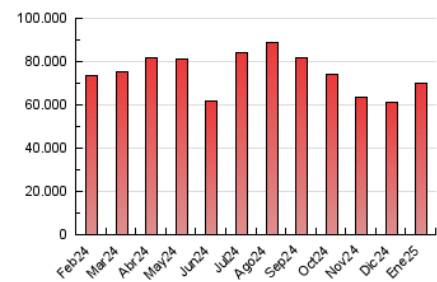

2. Secciones (Nacional)

	PAGINAS	%
HOME	6.336.897	9.09 %
RESTO	63.399.219	90.91 %

3. Por día del mes (Nacional)

Día	N. únicos	Visitas	Páginas	Día	N. únicos	Visitas	Páginas	Día	N. únicos	Visitas	Páginas
1	946.450	1.392.364	2.371.838	11	750.472	1.018.113	1.748.395	21	970.527	1.382.011	2.433.494
2	949.662	1.424.646	2.359.703	12	673.376	931.214	1.702.805	22	1.040.137	1.463.293	2.488.021
3	1.033.453	1.575.880	2.559.462	13	897.702	1.269.421	2.249.156	23	910.927	1.274.566	2.209.937
4	1.081.247	1.477.584	2.441.872	14	1.398.509	1.902.475	3.014.835	24	866.673	1.204.761	2.062.862
5	817.599	1.143.677	1.912.496	15	763.608	1.060.185	1.845.673	25	811.707	1.135.125	1.868.113
6	1.014.069	1.562.925	2.587.250	16	823.434	1.144.879	1.940.901	26	640.761	864.391	1.514.898
7	1.135.304	1.689.747	2.880.247	17	1.430.808	1.913.558	3.021.706	27	919.400	1.280.613	2.139.758
8	807.632	1.162.085	2.007.837	18	1.025.523	1.367.589	2.180.245	28	1.140.139	1.595.947	2.668.322
9	713.657	967.029	1.703.918	19	795.203	1.100.723	1.763.209	29	1.226.256	1.616.971	2.736.175
10	989.277	1.482.305	2.471.898	20	1.117.251	1.519.296	2.360.272	30	1.086.998	1.486.304	2.561.274
								31	840.724	1.116.022	1.929.544

4. Gráficas (Nacional)

4.1 Por día de la semana (promedio)

N. únicos / Visitas (x 100)

Páginas (x 100)

4.2 Por franja horaria (promedio)

Visitas_ (x 1000)

Páginas (x 1000)

4.3 Por meses

N. únicos / Visitas (x 1000)

Páginas (x 1000)

5. Observaciones

Este Medio Electrónico de Comunicación ha sido medido por la herramienta Google Analytics de Google (GA4).

6. Definiciones básicas (Para más información ver Normas Técnicas para el Control de los Medios Electrónicos de Comunicación)