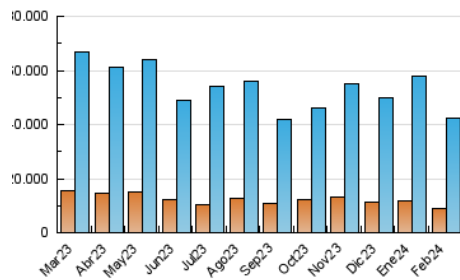

4.3 Por meses

N. únicos / Visitas (x 1000)