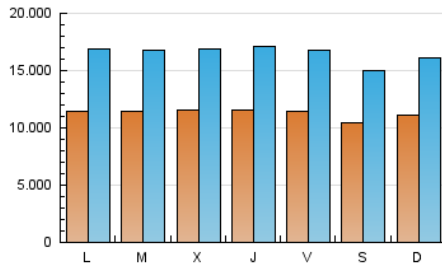

1. Cifras totales y promedios (Nacional e Internacional)

MES - AÑO	NAVEGADORES UNICOS	VISITAS	PAGINAS
Febrero - 2024	10.742.632	47.886.505	84.189.167
PROMEDIO DIARIO	1.130.963	1.651.259	2.903.075
PROMEDIO LUNES-VIERNES	1.151.353	1.687.671	2.974.450
PROMEDIO SABADO-DOMINGO	1.077.441	1.555.678	2.715.716
PAGINAS / VISITAS	1,76		
DURACION MEDIA VISITAS	0:03:24		
TIEMPO INTERACCIÓN MEDIO	0:06:26		

2. Secciones (Nacional e Internacional)

	PAGINAS	%
HOME	7.514.252	8.93 %
RESTO	76.674.915	91.07 %

3. Por día del mes (Nacional e Internacional)

Día	N. únicos	Visitas	Páginas	Día	N. únicos	Visitas	Páginas	Día	N. únicos	Visitas	Páginas
1	1.337.310	1.896.268	3.207.643	11	1.055.539	1.476.385	2.677.981	21	1.041.291	1.601.375	2.956.596
2	1.330.482	1.800.986	2.969.157	12	1.077.956	1.556.556	2.752.823	22	1.003.015	1.513.293	2.729.473
3	994.404	1.344.113	2.331.860	13	1.159.638	1.665.910	2.923.902	23	1.028.694	1.613.509	2.873.235
4	1.085.128	1.561.315	2.635.205	14	1.193.566	1.724.148	3.123.681	24	1.142.344	1.776.666	3.015.749
5	1.115.640	1.534.812	2.731.591	15	1.064.197	1.525.041	2.568.162	25	1.217.476	1.798.558	3.048.130
6	1.154.961	1.680.574	2.979.136	16	991.471	1.481.814	2.506.183	26	1.288.263	1.997.349	3.457.171
7	1.388.421	2.025.178	3.663.465	17	1.034.431	1.427.075	2.565.746	27	1.205.424	1.794.057	3.179.032
8	1.338.791	1.930.073	3.385.095	18	1.083.814	1.594.154	2.894.090	28	979.067	1.409.127	2.594.634
9	1.232.863	1.793.861	3.107.507	19	1.114.755	1.659.114	2.899.096	29	1.061.112	1.668.563	3.005.770
10	1.006.388	1.467.158	2.556.964	20	1.071.500	1.569.473	2.850.090				

4. Gráficas (Nacional e Internacional)

4.1 Por día de la semana (promedio)

N. únicos / Visitas (x 100)

Páginas (x 100)

4.2 Por franja horaria (promedio)

Visitas_ (x 1000)

Páginas (x 1000)

4.3 Por meses