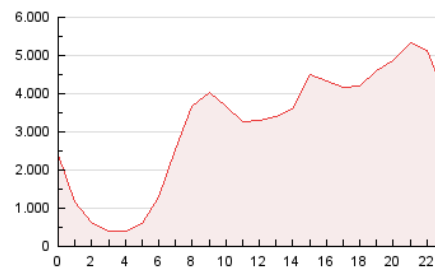

2. Secciones (Nacional)

	PAGINAS	%
HOME	5.109.046	6.96 %
RESTO	68.314.435	93.04 %

3. Por día del mes (Nacional)

Día	N. únicos	Visitas	Páginas	Día	N. únicos	Visitas	Páginas	Día	N. únicos	Visitas	Páginas
1	1.149.304	1.655.065	2.813.650	11	953.370	1.337.320	2.416.173	21	925.820	1.415.023	2.627.024
2	1.132.540	1.548.573	2.571.362	12	976.927	1.407.900	2.493.917	22	882.183	1.340.681	2.411.241
3	829.325	1.148.760	1.992.917	13	1.053.157	1.499.297	2.641.138	23	891.410	1.401.558	2.504.578
4	944.325	1.376.537	2.335.322	14	1.061.307	1.539.599	2.791.725	24	977.936	1.549.889	2.622.134
5	965.928	1.351.735	2.403.925	15	932.750	1.342.259	2.265.527	25	1.060.844	1.574.010	2.675.663
6	1.017.744	1.486.640	2.659.639	16	864.706	1.293.908	2.214.021	26	1.110.496	1.727.614	3.024.015
7	1.255.326	1.857.565	3.369.255	17	896.917	1.248.251	2.241.818	27	1.057.464	1.590.910	2.816.072
8	1.201.885	1.750.016	2.591.100	18	955.143	1.415.483	2.570.512	28	866.676	1.248.055	2.309.890
9	1.109.129	1.609.055	2.348.083	19	983.092	1.459.523	2.561.111	29	930.191	1.480.506	2.666.151
10	890.492	1.316.683	1.973.626	20	942.421	1.369.353	2.511.892				

4. Gráficas (Nacional)

4.1 Por día de la semana (promedio)

N. únicos / Visitas (x 100)

Páginas (x 100)

4.2 Por franja horaria (promedio)

Visitas_ (x 1000)

Páginas (x 1000)

4.3 Por meses

N. únicos / Visitas (x 1000)

Páginas (x 1000)

5. Observaciones

Este Medio Electrónico de Comunicación ha sido medido por la herramienta Google Analytics de Google (GA4)

6. Definiciones básicas (Para más información ver Normas Técnicas para el Control de los Medios Electrónicos de Comunicación)