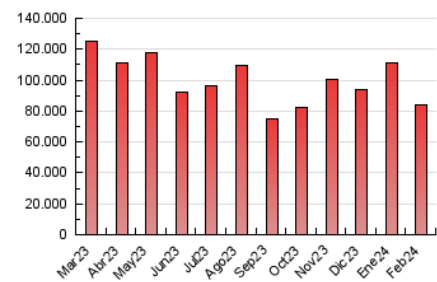

Páginas (x 1000)