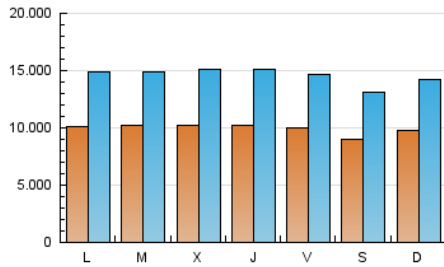

1. Cifras totales y promedios (Nacional)

MES - AÑO	NAVEGADORES UNICOS	VISITAS	PAGINAS
Febrero - 2024	9.050.520	42.341.768	73.423.481
PROMEDIO DIARIO	993.752	1.460.061	2.531.844
PROMEDIO LUNES-VIERNES	1.014.784	1.494.040	2.599.777
PROMEDIO SABADO-DOMINGO	938.544	1.370.867	2.353.521
PAGINAS / VISITAS	1,73		
DURACION MEDIA VISITAS	0:03:23		
TIEMPO INTERACCIÓN MEDIO	0:06:49		

2. Secciones (Nacional)

	PAGINAS	%
HOME	5.109.046	6.96 %
RESTO	68.314.435	93.04 %

3. Por día del mes (Nacional)

Día	N. únicos	Visitas	Páginas	Día	N. únicos	Visitas	Páginas	Día	N. únicos	Visitas	Páginas
1	1.149.304	1.655.065	2.813.650	11	953.370	1.337.320	2.416.173	21	925.820	1.415.023	2.627.024
2	1.132.540	1.548.573	2.571.362	12	976.927	1.407.900	2.493.917	22	882.183	1.340.681	2.411.241
3	829.325	1.148.760	1.992.917	13	1.053.157	1.499.297	2.641.138	23	891.410	1.401.558	2.504.578
4	944.325	1.376.537	2.335.322	14	1.061.307	1.539.599	2.791.725	24	977.936	1.549.889	2.622.134
5	965.928	1.351.735	2.403.925	15	932.750	1.342.259	2.265.527	25	1.060.844	1.574.010	2.675.663
6	1.017.744	1.486.640	2.659.639	16	864.706	1.293.908	2.214.021	26	1.110.496	1.727.614	3.024.015
7	1.255.326	1.857.565	3.369.255	17	896.917	1.248.251	2.241.818	27	1.057.464	1.590.910	2.816.072
8	1.201.885	1.750.016	2.591.100	18	955.143	1.415.483	2.570.512	28	866.676	1.248.055	2.309.890
9	1.109.129	1.609.055	2.348.083	19	983.092	1.459.523	2.561.111	29	930.191	1.480.506	2.666.151
10	890.492	1.316.683	1.973.626	20	942.421	1.369.353	2.511.892				

4. Gráficas (Nacional)

4.1 Por día de la semana (promedio)

N. únicos / Visitas (x 100)

Páginas (x 100)

4.2 Por franja horaria (promedio)

Visitas_ (x 1000)

Páginas (x 1000)

4.3 Por meses