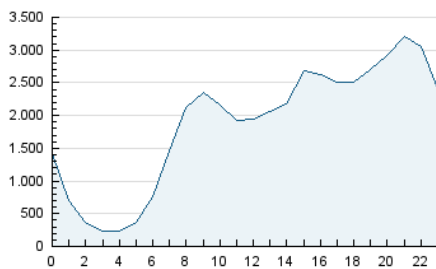

2. Secciones (Nacional)

	PAGINAS	%
HOME	5.109.046	6.96 %
RESTO	68.314.435	93.04 %

3. Por día del mes (Nacional)

Día	N. únicos	Visitas	Páginas	Día	N. únicos	Visitas	Páginas	Día	N. únicos	Visitas	Páginas
1	1.149.304	1.655.065	2.813.650	11	953.370	1.337.320	2.416.173	21	925.820	1.415.023	2.627.024
2	1.132.540	1.548.573	2.571.362	12	976.927	1.407.900	2.493.917	22	882.183	1.340.681	2.411.241
3	829.325	1.148.760	1.992.917	13	1.053.157	1.499.297	2.641.138	23	891.410	1.401.558	2.504.578
4	944.325	1.376.537	2.335.322	14	1.061.307	1.539.599	2.791.725	24	977.936	1.549.889	2.622.134
5	965.928	1.351.735	2.403.925	15	932.750	1.342.259	2.265.527	25	1.060.844	1.574.010	2.675.663
6	1.017.744	1.486.640	2.659.639	16	864.706	1.293.908	2.214.021	26	1.110.496	1.727.614	3.024.015
7	1.255.326	1.857.565	3.369.255	17	896.917	1.248.251	2.241.818	27	1.057.464	1.590.910	2.816.072
8	1.201.885	1.750.016	2.591.100	18	955.143	1.415.483	2.570.512	28	866.676	1.248.055	2.309.890
9	1.109.129	1.609.055	2.348.083	19	983.092	1.459.523	2.561.111	29	930.191	1.480.506	2.666.151
10	890.492	1.316.683	1.973.626	20	942.421	1.369.353	2.511.892				

4. Gráficas (Nacional)

4.1 Por día de la semana (promedio)

N. únicos / Visitas (x 100)

Páginas (x 100)

4.2 Por franja horaria (promedio)

Visitas_ (x 1000)

Páginas (x 1000)

4.3 Por meses

N. únicos / Visitas (x 1000)

Páginas (x 1000)

5. Observaciones

Este Medio Electrónico de Comunicación ha sido medido por la herramienta Google Analytics de Google (GA4)

6. Definiciones básicas (Para más información ver Normas Técnicas para el Control de los Medios Electrónicos de Comunicación)