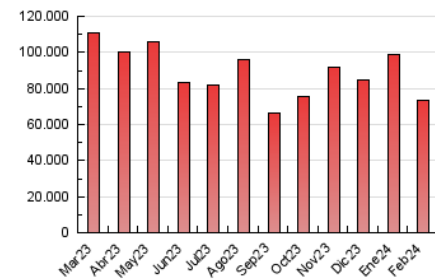

Páginas (x 1000)