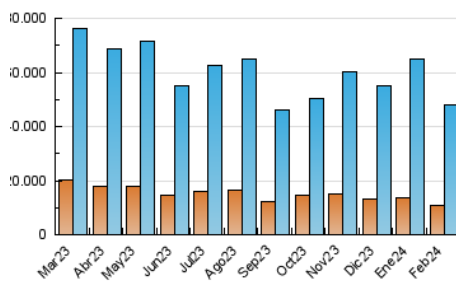

4.3 Por meses

N. únicos / Visitas (x 1000)