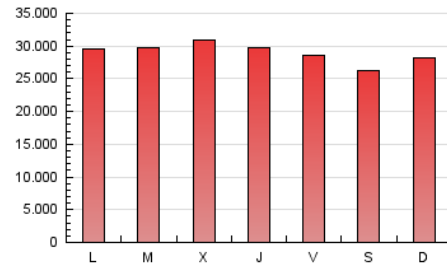

1. Cifras totales y promedios (Nacional e Internacional)

MES - AÑO	NAVEGADORES UNICOS	VISITAS	PAGINAS
Febrero - 2024	10.742.632	47.886.505	84.189.167
PROMEDIO DIARIO	1.130.963	1.651.259	2.903.075
PROMEDIO LUNES-VIERNES	1.151.353	1.687.671	2.974.450
PROMEDIO SABADO-DOMINGO	1.077.441	1.555.678	2.715.716
PAGINAS / VISITAS	1,76		
DURACION MEDIA VISITAS	0:03:24		
TIEMPO INTERACCIÓN MEDIO	0:06:26		

2. Secciones (Nacional e Internacional)

	PAGINAS	%
HOME	7.514.252	8.93 %
RESTO	76.674.915	91.07 %

3. Por día del mes (Nacional e Internacional)

Día	N. únicos	Visitas	Páginas	Día	N. únicos	Visitas	Páginas	Día	N. únicos	Visitas	Páginas
1	1.337.310	1.896.268	3.207.643	11	1.055.539	1.476.385	2.677.981	21	1.041.291	1.601.375	2.956.596
2	1.330.482	1.800.986	2.969.157	12	1.077.956	1.556.556	2.752.823	22	1.003.015	1.513.293	2.729.473
3	994.404	1.344.113	2.331.860	13	1.159.638	1.665.910	2.923.902	23	1.028.694	1.613.509	2.873.235
4	1.085.128	1.561.315	2.635.205	14	1.193.566	1.724.148	3.123.681	24	1.142.344	1.776.666	3.015.749
5	1.115.640	1.534.812	2.731.591	15	1.064.197	1.525.041	2.568.162	25	1.217.476	1.798.558	3.048.130
6	1.154.961	1.680.574	2.979.136	16	991.471	1.481.814	2.506.183	26	1.288.263	1.997.349	3.457.171
7	1.388.421	2.025.178	3.663.465	17	1.034.431	1.427.075	2.565.746	27	1.205.424	1.794.057	3.179.032
8	1.338.791	1.930.073	3.385.095	18	1.083.814	1.594.154	2.894.090	28	979.067	1.409.127	2.594.634
9	1.232.863	1.793.861	3.107.507	19	1.114.755	1.659.114	2.899.096	29	1.061.112	1.668.563	3.005.770
10	1.006.388	1.467.158	2.556.964	20	1.071.500	1.569.473	2.850.090				

4. Gráficas (Nacional e Internacional)

4.1 Por día de la semana (promedio)

N. únicos / Visitas (x 100)

Páginas (x 100)

4.2 Por franja horaria (promedio)

Visitas_ (x 1000)

Páginas (x 1000)

4.3 Por meses