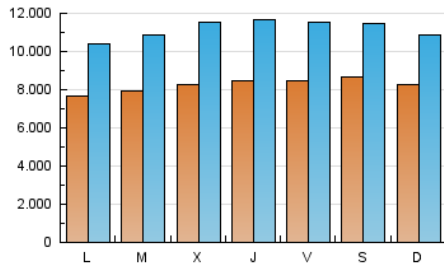

4. Gráficas (Nacional)

4.1 Por día de la semana (promedio)

N. únicos / Visitas (x 100)