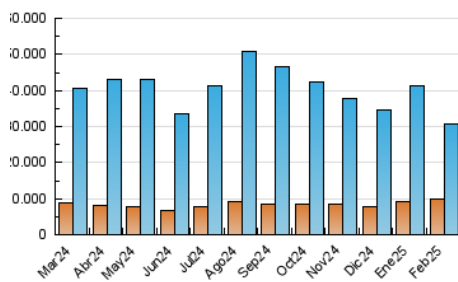

#### 3. Por día del mes (Nacional)

Día	N. únicos	Visitas	Páginas	Día	N. únicos	Visitas	Páginas	Día	N. únicos	Visitas	Páginas
<b>1</b>	808.949	1.077.155	2.000.471	<b>11</b>	814.377	1.120.406	2.166.681	<b>21</b>	1.124.449	1.578.228	2.916.104
<b>2</b>	780.889	1.069.123	2.002.538	<b>12</b>	661.266	895.140	1.790.901	<b>22</b>	1.400.583	1.811.800	3.068.391
<b>3</b>	774.134	1.082.066	2.093.816	<b>13</b>	554.465	749.729	1.532.723	<b>23</b>	974.313	1.237.234	2.192.896
<b>4</b>	958.147	1.316.448	2.524.803	<b>14</b>	491.614	683.559	1.397.710	<b>24</b>	769.247	1.014.812	1.934.275
<b>5</b>	1.046.680	1.494.987	2.838.955	<b>15</b>	696.409	954.250	1.851.770	<b>25</b>	839.075	1.138.094	2.162.411
<b>6</b>	806.269	1.096.666	2.133.480	<b>16</b>	768.002	1.032.526	1.984.487	<b>26</b>	1.000.009	1.360.539	2.486.855
<b>7</b>	653.535	867.271	1.765.271	<b>17</b>	672.469	895.930	1.793.608	<b>27</b>	1.376.681	1.878.161	3.400.415
<b>8</b>	551.367	749.534	1.537.298	<b>18</b>	555.717	761.748	1.611.266	<b>28</b>	1.109.859	1.481.442	2.739.407
<b>9</b>	776.072	1.018.521	1.978.466	<b>19</b>	608.561	862.603	1.777.414				
<b>10</b>	844.839	1.157.994	2.212.635	<b>20</b>	661.693	934.457	1.913.026				

### 4.1 Por día de la semana (promedio)

N. únicos / Visitas (x 100)

Páginas (x 100)

### 4.2 Por franja horaria (promedio)

Visitas\_ (x 1000)

Páginas (x 1000)

### 4.3 Por meses

N. únicos / Visitas (x 1000)

Páginas (x 1000)