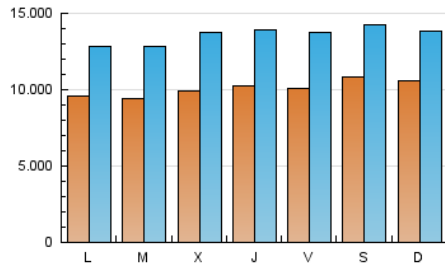

4. Gráficas (Nacional e Internacional)

4.1 Por día de la semana (promedio)

N. únicos / Visitas (x 100)