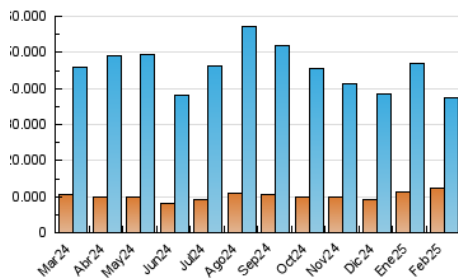

### 3. Por día del mes (Nacional e Internacional)

Día	N. únicos	Visitas	Páginas	Día	N. únicos	Visitas	Páginas	Día	N. únicos	Visitas	Páginas
<b>1</b>	980.387	1.299.515	2.363.876	<b>11</b>	991.186	1.355.562	2.551.713	<b>21</b>	1.387.041	1.937.229	3.515.016
<b>2</b>	1.040.829	1.411.285	2.550.212	<b>12</b>	807.822	1.090.037	2.105.682	<b>22</b>	1.876.409	2.421.068	4.016.165
<b>3</b>	999.990	1.377.166	2.588.541	<b>13</b>	657.971	881.329	1.754.504	<b>23</b>	1.313.465	1.649.992	2.830.953
<b>4</b>	1.148.509	1.567.270	2.962.903	<b>14</b>	558.414	774.154	1.550.392	<b>24</b>	905.971	1.178.492	2.195.377
<b>5</b>	1.276.811	1.819.456	3.396.730	<b>15</b>	816.504	1.116.778	2.117.300	<b>25</b>	990.752	1.343.617	2.485.747
<b>6</b>	1.063.100	1.427.838	2.674.923	<b>16</b>	951.639	1.269.057	2.377.604	<b>26</b>	1.183.573	1.601.084	2.876.113
<b>7</b>	801.716	1.044.551	2.075.457	<b>17</b>	778.632	1.034.798	2.032.003	<b>27</b>	1.595.518	2.161.650	3.879.746
<b>8</b>	651.339	875.697	1.757.722	<b>18</b>	633.474	865.142	1.784.365	<b>28</b>	1.294.917	1.730.444	3.142.934
<b>9</b>	925.340	1.202.312	2.316.318	<b>19</b>	708.352	994.193	1.995.825				
<b>10</b>	1.134.853	1.533.617	2.818.405	<b>20</b>	768.442	1.083.280	2.189.376				

##### 4.1 Por día de la semana (promedio)

N. únicos / Visitas (x 100)

Páginas (x 100)

##### 4.2 Por franja horaria (promedio)

Visitas\_ (x 1000)

Páginas (x 1000)

##### 4.3 Por meses

N. únicos / Visitas (x 1000)

Páginas (x 1000)