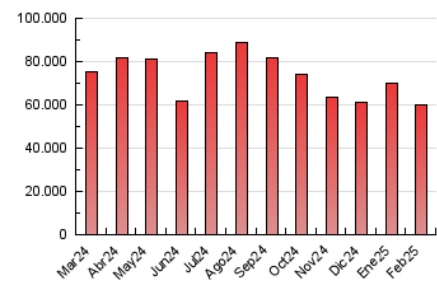

#### 3. Por día del mes (Nacional)

Día	N. únicos	Visitas	Páginas	Día	N. únicos	Visitas	Páginas	Día	N. únicos	Visitas	Páginas
<b>1</b>	808.949	1.077.155	2.000.471	<b>11</b>	814.377	1.120.406	2.166.681	<b>21</b>	1.124.449	1.578.228	2.916.104
<b>2</b>	780.889	1.069.123	2.002.538	<b>12</b>	661.266	895.140	1.790.901	<b>22</b>	1.400.583	1.811.800	3.068.391
<b>3</b>	774.134	1.082.066	2.093.816	<b>13</b>	554.465	749.729	1.532.723	<b>23</b>	974.313	1.237.234	2.192.896
<b>4</b>	958.147	1.316.448	2.524.803	<b>14</b>	491.614	683.559	1.397.710	<b>24</b>	769.247	1.014.812	1.934.275
<b>5</b>	1.046.680	1.494.987	2.838.955	<b>15</b>	696.409	954.250	1.851.770	<b>25</b>	839.075	1.138.094	2.162.411
<b>6</b>	806.269	1.096.666	2.133.480	<b>16</b>	768.002	1.032.526	1.984.487	<b>26</b>	1.000.009	1.360.539	2.486.855
<b>7</b>	653.535	867.271	1.765.271	<b>17</b>	672.469	895.930	1.793.608	<b>27</b>	1.376.681	1.878.161	3.400.415
<b>8</b>	551.367	749.534	1.537.298	<b>18</b>	555.717	761.748	1.611.266	<b>28</b>	1.109.859	1.481.442	2.739.407
<b>9</b>	776.072	1.018.521	1.978.466	<b>19</b>	608.561	862.603	1.777.414				
<b>10</b>	844.839	1.157.994	2.212.635	<b>20</b>	661.693	934.457	1.913.026				

### 4.1 Por día de la semana (promedio)

N. únicos / Visitas (x 100)

Páginas (x 100)

### 4.2 Por franja horaria (promedio)

Visitas\_ (x 1000)

Páginas (x 1000)

### 4.3 Por meses

N. únicos / Visitas (x 1000)

Páginas (x 1000)