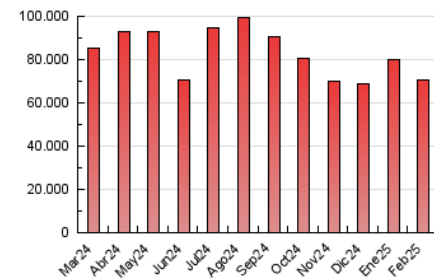

### 3. Por día del mes (Nacional e Internacional)

Día	N. únicos	Visitas	Páginas	Día	N. únicos	Visitas	Páginas	Día	N. únicos	Visitas	Páginas
<b>1</b>	980.387	1.299.515	2.363.876	<b>11</b>	991.186	1.355.562	2.551.713	<b>21</b>	1.387.041	1.937.229	3.515.016
<b>2</b>	1.040.829	1.411.285	2.550.212	<b>12</b>	807.822	1.090.037	2.105.682	<b>22</b>	1.876.409	2.421.068	4.016.165
<b>3</b>	999.990	1.377.166	2.588.541	<b>13</b>	657.971	881.329	1.754.504	<b>23</b>	1.313.465	1.649.992	2.830.953
<b>4</b>	1.148.509	1.567.270	2.962.903	<b>14</b>	558.414	774.154	1.550.392	<b>24</b>	905.971	1.178.492	2.195.377
<b>5</b>	1.276.811	1.819.456	3.396.730	<b>15</b>	816.504	1.116.778	2.117.300	<b>25</b>	990.752	1.343.617	2.485.747
<b>6</b>	1.063.100	1.427.838	2.674.923	<b>16</b>	951.639	1.269.057	2.377.604	<b>26</b>	1.183.573	1.601.084	2.876.113
<b>7</b>	801.716	1.044.551	2.075.457	<b>17</b>	778.632	1.034.798	2.032.003	<b>27</b>	1.595.518	2.161.650	3.879.746
<b>8</b>	651.339	875.697	1.757.722	<b>18</b>	633.474	865.142	1.784.365	<b>28</b>	1.294.917	1.730.444	3.142.934
<b>9</b>	925.340	1.202.312	2.316.318	<b>19</b>	708.352	994.193	1.995.825				
<b>10</b>	1.134.853	1.533.617	2.818.405	<b>20</b>	768.442	1.083.280	2.189.376				

##### 4.1 Por día de la semana (promedio)

N. únicos / Visitas (x 100)

Páginas (x 100)

##### 4.2 Por franja horaria (promedio)

Visitas\_ (x 1000)

Páginas (x 1000)

##### 4.3 Por meses

N. únicos / Visitas (x 1000)

Páginas (x 1000)