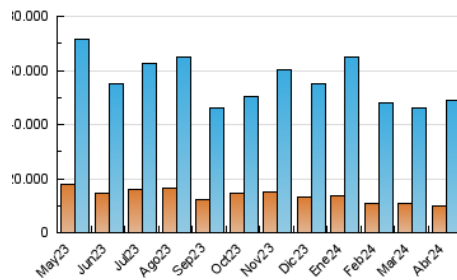

4.3 Por meses

N. únicos / Visitas (x 1000)