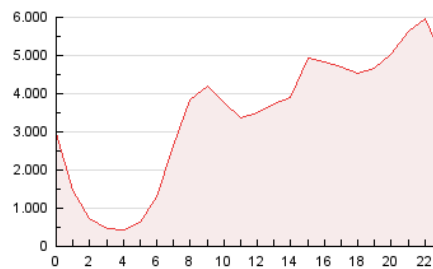

2. Secciones (Nacional)

	PAGINAS	%
HOME	4.659.066	5.71 %
RESTO	76.866.024	94.29 %

3. Por día del mes (Nacional)

Día	N. únicos	Visitas	Páginas	Día	N. únicos	Visitas	Páginas	Día	N. únicos	Visitas	Páginas
1	994.132	1.481.356	2.716.577	11	727.186	1.018.977	2.125.734	21	1.291.881	1.958.039	3.727.712
2	933.518	1.396.920	2.684.102	12	583.426	824.392	1.717.316	22	1.310.493	1.949.067	3.648.746
3	1.067.399	1.556.262	2.951.113	13	814.134	1.130.279	2.213.807	23	1.228.376	1.830.899	3.439.326
4	1.050.002	1.458.397	2.769.764	14	1.070.007	1.485.902	2.738.371	24	1.116.006	1.692.786	3.211.997
5	772.462	1.063.083	2.100.273	15	1.199.305	1.668.319	3.096.834	25	1.038.117	1.558.461	2.910.961
6	855.325	1.205.345	2.314.670	16	1.104.984	1.603.023	2.949.500	26	876.243	1.265.954	2.407.394
7	991.402	1.455.779	2.778.686	17	1.030.524	1.449.081	2.676.356	27	817.571	1.152.342	2.190.754
8	1.148.165	1.678.424	3.195.481	18	933.836	1.430.133	2.647.111	28	859.025	1.235.773	2.187.789
9	1.034.729	1.557.799	2.903.917	19	828.271	1.154.001	2.242.472	29	1.038.882	1.547.408	2.864.389
10	887.455	1.265.352	2.551.110	20	1.012.658	1.514.608	2.755.112	30	1.103.638	1.500.499	2.807.716

4. Gráficas (Nacional)

4.1 Por día de la semana (promedio)

N. únicos / Visitas (x 100)

Páginas (x 100)

4.2 Por franja horaria (promedio)

Visitas_ (x 1000)

Páginas (x 1000)

4.3 Por meses

N. únicos / Visitas (x 1000)

Páginas (x 1000)

5. Observaciones

Este Medio Electrónico de Comunicación ha sido medido por la herramienta Google Analytics de Google (GA4)

6. Definiciones básicas (Para más información ver Normas Técnicas para el Control de los Medios Electrónicos de Comunicación)