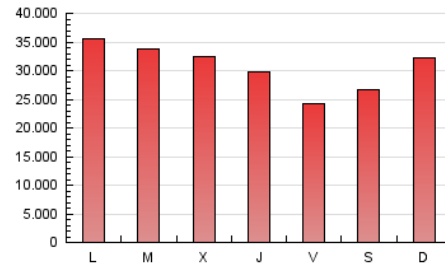

1. Cifras totales y promedios (Nacional e Internacional)

MES - AÑO	NAVEGADORES UNICOS	VISITAS	PAGINAS
Abril - 2024	10.040.682	49.166.919	92.648.853
PROMEDIO DIARIO	1.138.840	1.638.897	3.088.295
PROMEDIO LUNES-VIERNES	1.153.993	1.660.508	3.140.591
PROMEDIO SABADO-DOMINGO	1.097.168	1.579.469	2.944.482
PAGINAS / VISITAS	1,88		
DURACION MEDIA VISITAS	0:03:52		
TIEMPO INTERACCIÓN MEDIO	0:08:44		

2. Secciones (Nacional e Internacional)

	PAGINAS	%
HOME	7.740.721	8.35 %
RESTO	84.908.132	91.65 %

3. Por día del mes (Nacional e Internacional)

Día	N. únicos	Visitas	Páginas	Día	N. únicos	Visitas	Páginas	Día	N. únicos	Visitas	Páginas
1	1.126.087	1.636.242	3.056.078	11	867.392	1.198.101	2.472.342	21	1.535.220	2.300.387	4.328.224
2	1.069.403	1.581.253	3.029.437	12	687.029	960.015	1.967.762	22	1.612.369	2.368.130	4.331.072
3	1.215.980	1.762.143	3.306.258	13	916.130	1.265.124	2.465.497	23	1.493.308	2.182.908	4.065.105
4	1.178.911	1.635.114	3.088.852	14	1.186.250	1.659.564	3.019.112	24	1.278.295	1.911.024	3.663.713
5	894.078	1.229.627	2.418.457	15	1.333.688	1.844.228	3.438.211	25	1.202.688	1.796.416	3.346.883
6	988.259	1.370.326	2.635.051	16	1.226.670	1.777.516	3.265.971	26	1.017.522	1.445.891	2.795.628
7	1.100.856	1.636.285	3.087.473	17	1.150.418	1.610.396	2.989.894	27	934.424	1.297.175	2.476.289
8	1.331.536	1.967.667	3.701.520	18	1.059.316	1.593.096	2.973.243	28	971.726	1.391.750	2.470.633
9	1.217.791	1.780.596	3.358.709	19	938.126	1.291.740	2.491.176	29	1.185.370	1.777.918	3.215.142
10	1.067.919	1.512.485	2.988.269	20	1.144.476	1.715.141	3.073.579	30	1.233.955	1.668.661	3.129.273

4. Gráficas (Nacional e Internacional)

4.1 Por día de la semana (promedio)

N. únicos / Visitas (x 100)

Páginas (x 100)

4.2 Por franja horaria (promedio)

Visitas_ (x 1000)

Páginas (x 1000)

4.3 Por meses