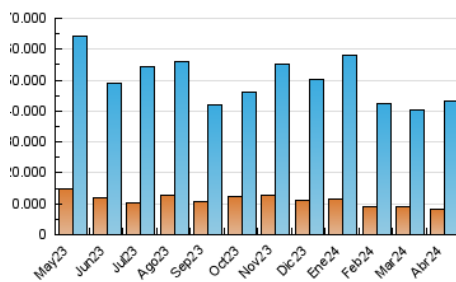

4.3 Por meses

N. únicos / Visitas (x 1000)