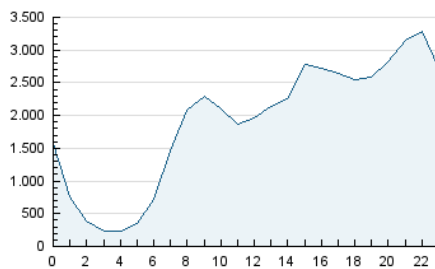

2. Secciones (Nacional)

	PAGINAS	%
HOME	4.659.066	5.71 %
RESTO	76.866.024	94.29 %

3. Por día del mes (Nacional)

Día	N. únicos	Visitas	Páginas	Día	N. únicos	Visitas	Páginas	Día	N. únicos	Visitas	Páginas
1	994.132	1.481.356	2.716.577	11	727.186	1.018.977	2.125.734	21	1.291.881	1.958.039	3.727.712
2	933.518	1.396.920	2.684.102	12	583.426	824.392	1.717.316	22	1.310.493	1.949.067	3.648.746
3	1.067.399	1.556.262	2.951.113	13	814.134	1.130.279	2.213.807	23	1.228.376	1.830.899	3.439.326
4	1.050.002	1.458.397	2.769.764	14	1.070.007	1.485.902	2.738.371	24	1.116.006	1.692.786	3.211.997
5	772.462	1.063.083	2.100.273	15	1.199.305	1.668.319	3.096.834	25	1.038.117	1.558.461	2.910.961
6	855.325	1.205.345	2.314.670	16	1.104.984	1.603.023	2.949.500	26	876.243	1.265.954	2.407.394
7	991.402	1.455.779	2.778.686	17	1.030.524	1.449.081	2.676.356	27	817.571	1.152.342	2.190.754
8	1.148.165	1.678.424	3.195.481	18	933.836	1.430.133	2.647.111	28	859.025	1.235.773	2.187.789
9	1.034.729	1.557.799	2.903.917	19	828.271	1.154.001	2.242.472	29	1.038.882	1.547.408	2.864.389
10	887.455	1.265.352	2.551.110	20	1.012.658	1.514.608	2.755.112	30	1.103.638	1.500.499	2.807.716

4. Gráficas (Nacional)

4.1 Por día de la semana (promedio)

N. únicos / Visitas (x 100)

Páginas (x 100)

4.2 Por franja horaria (promedio)

Visitas_ (x 1000)

Páginas (x 1000)

4.3 Por meses

N. únicos / Visitas (x 1000)

Páginas (x 1000)

5. Observaciones

Este Medio Electrónico de Comunicación ha sido medido por la herramienta Google Analytics de Google (GA4)

6. Definiciones básicas (Para más información ver Normas Técnicas para el Control de los Medios Electrónicos de Comunicación)