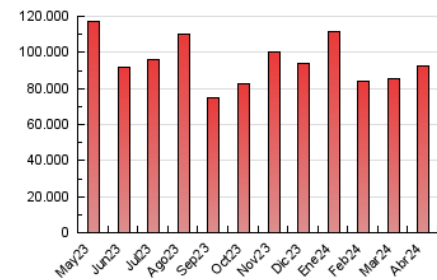

Páginas (x 1000)