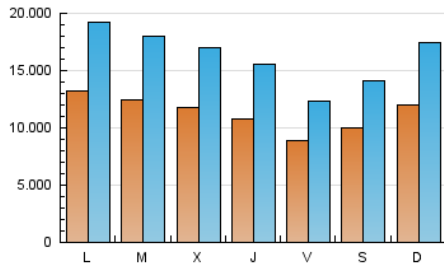

1. Cifras totales y promedios (Nacional e Internacional)

MES - AÑO	NAVEGADORES UNICOS	VISITAS	PAGINAS
Abril - 2024	10.040.682	49.166.919	92.648.853
PROMEDIO DIARIO	1.138.840	1.638.897	3.088.295
PROMEDIO LUNES-VIERNES	1.153.993	1.660.508	3.140.591
PROMEDIO SABADO-DOMINGO	1.097.168	1.579.469	2.944.482
PAGINAS / VISITAS	1,88		
DURACION MEDIA VISITAS	0:03:52		
TIEMPO INTERACCIÓN MEDIO	0:08:44		

2. Secciones (Nacional e Internacional)

	PAGINAS	%
HOME	7.740.721	8.35 %
RESTO	84.908.132	91.65 %

3. Por día del mes (Nacional e Internacional)

Día	N. únicos	Visitas	Páginas	Día	N. únicos	Visitas	Páginas	Día	N. únicos	Visitas	Páginas
1	1.126.087	1.636.242	3.056.078	11	867.392	1.198.101	2.472.342	21	1.535.220	2.300.387	4.328.224
2	1.069.403	1.581.253	3.029.437	12	687.029	960.015	1.967.762	22	1.612.369	2.368.130	4.331.072
3	1.215.980	1.762.143	3.306.258	13	916.130	1.265.124	2.465.497	23	1.493.308	2.182.908	4.065.105
4	1.178.911	1.635.114	3.088.852	14	1.186.250	1.659.564	3.019.112	24	1.278.295	1.911.024	3.663.713
5	894.078	1.229.627	2.418.457	15	1.333.688	1.844.228	3.438.211	25	1.202.688	1.796.416	3.346.883
6	988.259	1.370.326	2.635.051	16	1.226.670	1.777.516	3.265.971	26	1.017.522	1.445.891	2.795.628
7	1.100.856	1.636.285	3.087.473	17	1.150.418	1.610.396	2.989.894	27	934.424	1.297.175	2.476.289
8	1.331.536	1.967.667	3.701.520	18	1.059.316	1.593.096	2.973.243	28	971.726	1.391.750	2.470.633
9	1.217.791	1.780.596	3.358.709	19	938.126	1.291.740	2.491.176	29	1.185.370	1.777.918	3.215.142
10	1.067.919	1.512.485	2.988.269	20	1.144.476	1.715.141	3.073.579	30	1.233.955	1.668.661	3.129.273

4. Gráficas (Nacional e Internacional)

4.1 Por día de la semana (promedio)

N. únicos / Visitas (x 100)

Páginas (x 100)

4.2 Por franja horaria (promedio)

Visitas_ (x 1000)

Páginas (x 1000)

4.3 Por meses