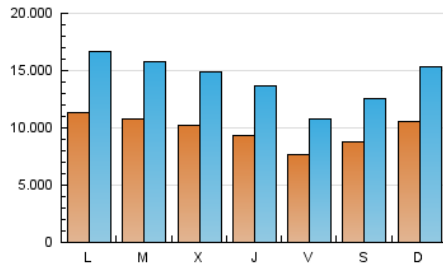

1. Cifras totales y promedios (Nacional)

MES - AÑO	NAVEGADORES UNICOS	VISITAS	PAGINAS
Abril - 2024	8.233.455	43.088.660	81.525.090
PROMEDIO DIARIO	990.638	1.436.289	2.717.503
PROMEDIO LUNES-VIERNES	1.000.325	1.452.300	2.755.372
PROMEDIO SABADO-DOMINGO	964.000	1.392.258	2.613.363
PAGINAS / VISITAS	1,89		
DURACION MEDIA VISITAS	0:03:48		
TIEMPO INTERACCIÓN MEDIO	0:09:02		

2. Secciones (Nacional)

	PAGINAS	%
HOME	4.659.066	5.71 %
RESTO	76.866.024	94.29 %

3. Por día del mes (Nacional)

Día	N. únicos	Visitas	Páginas	Día	N. únicos	Visitas	Páginas	Día	N. únicos	Visitas	Páginas
1	994.132	1.481.356	2.716.577	11	727.186	1.018.977	2.125.734	21	1.291.881	1.958.039	3.727.712
2	933.518	1.396.920	2.684.102	12	583.426	824.392	1.717.316	22	1.310.493	1.949.067	3.648.746
3	1.067.399	1.556.262	2.951.113	13	814.134	1.130.279	2.213.807	23	1.228.376	1.830.899	3.439.326
4	1.050.002	1.458.397	2.769.764	14	1.070.007	1.485.902	2.738.371	24	1.116.006	1.692.786	3.211.997
5	772.462	1.063.083	2.100.273	15	1.199.305	1.668.319	3.096.834	25	1.038.117	1.558.461	2.910.961
6	855.325	1.205.345	2.314.670	16	1.104.984	1.603.023	2.949.500	26	876.243	1.265.954	2.407.394
7	991.402	1.455.779	2.778.686	17	1.030.524	1.449.081	2.676.356	27	817.571	1.152.342	2.190.754
8	1.148.165	1.678.424	3.195.481	18	933.836	1.430.133	2.647.111	28	859.025	1.235.773	2.187.789
9	1.034.729	1.557.799	2.903.917	19	828.271	1.154.001	2.242.472	29	1.038.882	1.547.408	2.864.389
10	887.455	1.265.352	2.551.110	20	1.012.658	1.514.608	2.755.112	30	1.103.638	1.500.499	2.807.716

4. Gráficas (Nacional)

4.1 Por día de la semana (promedio)

N. únicos / Visitas (x 100)

Páginas (x 100)

4.2 Por franja horaria (promedio)

Visitas_ (x 1000)

Páginas (x 1000)

4.3 Por meses