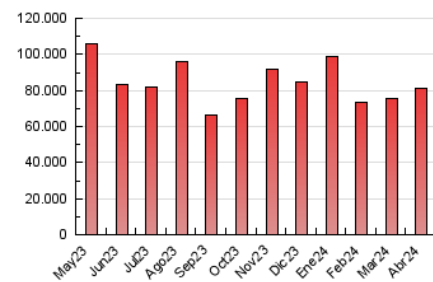

Páginas (x 1000)