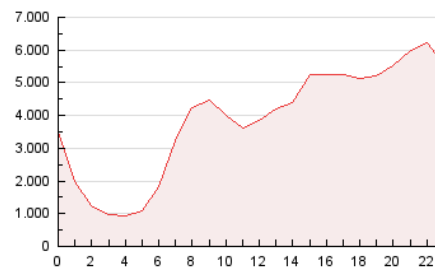

2. Secciones (Nacional e Internacional)

	PAGINAS	%
HOME	8.908.976	9.59 %
RESTO	84.004.178	90.41 %

3. Por día del mes (Nacional e Internacional)

Día	N. únicos	Visitas	Páginas	Día	N. únicos	Visitas	Páginas	Día	N. únicos	Visitas	Páginas
1	1.061.078	1.594.398	3.099.826	11	841.034	1.172.033	2.174.010	21	983.555	1.362.194	2.483.538
2	1.198.672	1.814.175	3.591.133	12	922.767	1.362.045	2.615.457	22	856.640	1.180.740	2.198.276
3	1.458.842	2.331.201	4.520.040	13	965.929	1.415.190	2.808.469	23	881.910	1.250.843	2.345.327
4	1.277.638	1.949.272	3.798.003	14	905.745	1.291.535	2.464.276	24	999.109	1.455.114	2.816.454
5	1.326.503	2.000.983	3.729.690	15	870.417	1.269.618	2.520.376	25	1.086.910	1.558.753	2.879.065
6	1.471.993	2.307.177	4.203.692	16	955.196	1.436.425	2.697.970	26	1.343.403	1.915.575	3.347.436
7	1.460.100	2.183.502	4.015.301	17	921.303	1.315.080	2.438.908	27	1.529.837	2.149.516	3.830.818
8	1.423.709	2.252.373	4.257.230	18	769.820	1.077.736	2.014.418	28	1.170.199	1.746.365	3.173.348
9	1.471.072	2.251.261	4.186.136	19	889.202	1.289.154	2.469.957	29	937.261	1.308.829	2.352.130
10	1.001.799	1.475.595	2.691.176	20	928.336	1.324.449	2.499.843	30	846.314	1.236.793	2.288.846
								31	901.196	1.275.399	2.402.005

4. Gráficas (Nacional e Internacional)

4.1 Por día de la semana (promedio)

N. únicos / Visitas (x 100)

Páginas (x 100)

4.2 Por franja horaria (promedio)

Visitas_ (x 1000)

Páginas (x 1000)

4.3 Por meses