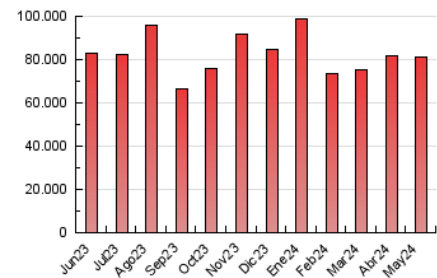

Páginas (x 1000)