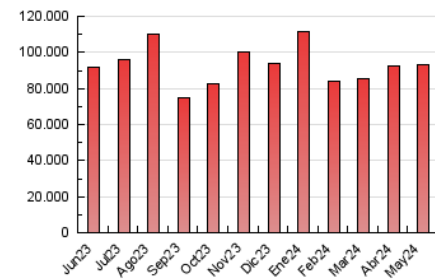

Páginas (x 1000)