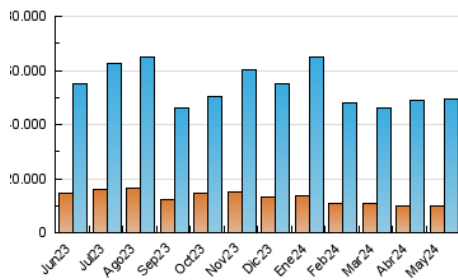

4.3 Por meses

N. únicos / Visitas (x 1000)