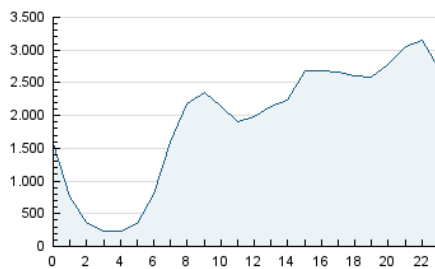

2. Secciones (Nacional)

	PAGINAS	%
HOME	5.769.304	7.09 %
RESTO	75.598.931	92.91 %

3. Por día del mes (Nacional)

Día	N. únicos	Visitas	Páginas	Día	N. únicos	Visitas	Páginas	Día	N. únicos	Visitas	Páginas
1	946.288	1.446.920	2.780.636	11	704.165	996.722	1.878.503	21	865.589	1.223.794	2.203.034
2	1.041.610	1.580.660	3.149.169	12	803.933	1.225.285	2.334.485	22	766.046	1.063.097	1.984.971
3	1.219.131	1.971.192	3.907.673	13	857.451	1.254.196	2.517.122	23	803.140	1.137.905	2.137.265
4	1.073.889	1.668.974	3.241.014	14	809.261	1.149.239	2.206.554	24	898.820	1.350.481	2.555.428
5	1.112.479	1.684.589	3.194.028	15	776.110	1.141.820	2.260.664	25	948.888	1.394.008	2.545.247
6	1.223.193	1.928.919	3.603.038	16	844.438	1.278.475	2.401.720	26	1.167.911	1.675.652	2.957.629
7	1.214.103	1.836.510	3.446.900	17	819.367	1.192.668	2.192.959	27	1.313.039	1.865.757	3.340.588
8	1.176.060	1.852.659	3.614.738	18	677.135	957.032	1.794.219	28	1.021.415	1.538.747	2.808.451
9	1.146.096	1.778.289	3.370.231	19	793.782	1.164.971	2.234.435	29	805.636	1.132.150	2.036.156
10	826.231	1.242.969	2.269.367	20	818.518	1.172.311	2.229.887	30	742.703	1.100.984	2.017.389
								31	805.804	1.155.764	2.154.735

4. Gráficas (Nacional)

4.1 Por día de la semana (promedio)

N. únicos / Visitas (x 100)

Páginas (x 100)

4.2 Por franja horaria (promedio)

Visitas_ (x 1000)

Páginas (x 1000)

4.3 Por meses

N. únicos / Visitas (x 1000)

Páginas (x 1000)

5. Observaciones

Este Medio Electrónico de Comunicación ha sido medido por la herramienta Google Analytics de Google (GA4)

6. Definiciones básicas (Para más información ver Normas Técnicas para el Control de los Medios Electrónicos de Comunicación)