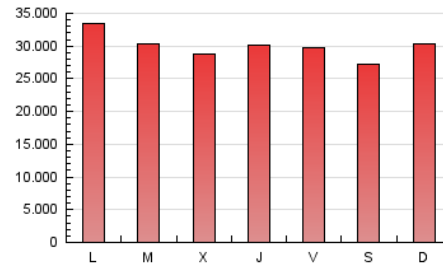

1. Cifras totales y promedios (Nacional e Internacional)

MES - AÑO	NAVEGADORES UNICOS	VISITAS	PAGINAS
Mayo - 2024	9.846.844	49.553.323	92.913.154
PROMEDIO DIARIO	1.085.725	1.598.494	2.997.199
PROMEDIO LUNES-VIERNES	1.095.661	1.618.599	3.038.483
PROMEDIO SABADO-DOMINGO	1.057.160	1.540.694	2.878.505
PAGINAS / VISITAS	1,88		
DURACION MEDIA VISITAS	0:03:55		
TIEMPO INTERACCIÓN MEDIO	0:08:28		

2. Secciones (Nacional e Internacional)

	PAGINAS	%
HOME	8.908.976	9.59 %
RESTO	84.004.178	90.41 %

3. Por día del mes (Nacional e Internacional)

Día	N. únicos	Visitas	Páginas	Día	N. únicos	Visitas	Páginas	Día	N. únicos	Visitas	Páginas
1	1.061.078	1.594.398	3.099.826	11	841.034	1.172.033	2.174.010	21	983.555	1.362.194	2.483.538
2	1.198.672	1.814.175	3.591.133	12	922.767	1.362.045	2.615.457	22	856.640	1.180.740	2.198.276
3	1.458.842	2.331.201	4.520.040	13	965.929	1.415.190	2.808.469	23	881.910	1.250.843	2.345.327
4	1.277.638	1.949.272	3.798.003	14	905.745	1.291.535	2.464.276	24	999.109	1.455.114	2.816.454
5	1.326.503	2.000.983	3.729.690	15	870.417	1.269.618	2.520.376	25	1.086.910	1.558.753	2.879.065
6	1.471.993	2.307.177	4.203.692	16	955.196	1.436.425	2.697.970	26	1.343.403	1.915.575	3.347.436
7	1.460.100	2.183.502	4.015.301	17	921.303	1.315.080	2.438.908	27	1.529.837	2.149.516	3.830.818
8	1.423.709	2.252.373	4.257.230	18	769.820	1.077.736	2.014.418	28	1.170.199	1.746.365	3.173.348
9	1.471.072	2.251.261	4.186.136	19	889.202	1.289.154	2.469.957	29	937.261	1.308.829	2.352.130
10	1.001.799	1.475.595	2.691.176	20	928.336	1.324.449	2.499.843	30	846.314	1.236.793	2.288.846
								31	901.196	1.275.399	2.402.005

4. Gráficas (Nacional e Internacional)

4.1 Por día de la semana (promedio)

N. únicos / Visitas (x 100)

Páginas (x 100)

4.2 Por franja horaria (promedio)

Visitas_ (x 1000)

Páginas (x 1000)

4.3 Por meses