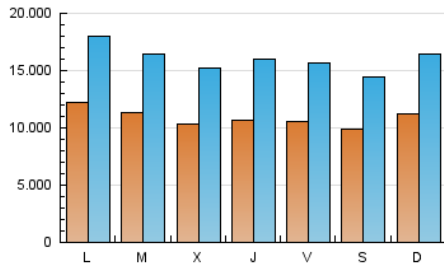

1. Cifras totales y promedios (Nacional e Internacional)

MES - AÑO	NAVEGADORES UNICOS	VISITAS	PAGINAS
Mayo - 2024	9.846.844	49.553.323	92.913.154
PROMEDIO DIARIO	1.085.725	1.598.494	2.997.199
PROMEDIO LUNES-VIERNES	1.095.661	1.618.599	3.038.483
PROMEDIO SABADO-DOMINGO	1.057.160	1.540.694	2.878.505
PAGINAS / VISITAS	1,88		
DURACION MEDIA VISITAS	0:03:55		
TIEMPO INTERACCIÓN MEDIO	0:08:28		

2. Secciones (Nacional e Internacional)

	PAGINAS	%
HOME	8.908.976	9.59 %
RESTO	84.004.178	90.41 %

3. Por día del mes (Nacional e Internacional)

Día	N. únicos	Visitas	Páginas	Día	N. únicos	Visitas	Páginas	Día	N. únicos	Visitas	Páginas
1	1.061.078	1.594.398	3.099.826	11	841.034	1.172.033	2.174.010	21	983.555	1.362.194	2.483.538
2	1.198.672	1.814.175	3.591.133	12	922.767	1.362.045	2.615.457	22	856.640	1.180.740	2.198.276
3	1.458.842	2.331.201	4.520.040	13	965.929	1.415.190	2.808.469	23	881.910	1.250.843	2.345.327
4	1.277.638	1.949.272	3.798.003	14	905.745	1.291.535	2.464.276	24	999.109	1.455.114	2.816.454
5	1.326.503	2.000.983	3.729.690	15	870.417	1.269.618	2.520.376	25	1.086.910	1.558.753	2.879.065
6	1.471.993	2.307.177	4.203.692	16	955.196	1.436.425	2.697.970	26	1.343.403	1.915.575	3.347.436
7	1.460.100	2.183.502	4.015.301	17	921.303	1.315.080	2.438.908	27	1.529.837	2.149.516	3.830.818
8	1.423.709	2.252.373	4.257.230	18	769.820	1.077.736	2.014.418	28	1.170.199	1.746.365	3.173.348
9	1.471.072	2.251.261	4.186.136	19	889.202	1.289.154	2.469.957	29	937.261	1.308.829	2.352.130
10	1.001.799	1.475.595	2.691.176	20	928.336	1.324.449	2.499.843	30	846.314	1.236.793	2.288.846
								31	901.196	1.275.399	2.402.005

4. Gráficas (Nacional e Internacional)

4.1 Por día de la semana (promedio)

N. únicos / Visitas (x 100)

Páginas (x 100)

4.2 Por franja horaria (promedio)

Visitas_ (x 1000)

Páginas (x 1000)

4.3 Por meses