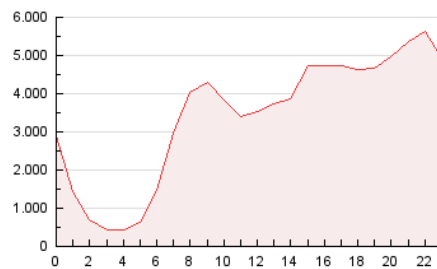

2. Secciones (Nacional)

	PAGINAS	%
HOME	5.769.304	7.09 %
RESTO	75.598.931	92.91 %

3. Por día del mes (Nacional)

Día	N. únicos	Visitas	Páginas	Día	N. únicos	Visitas	Páginas	Día	N. únicos	Visitas	Páginas
1	946.288	1.446.920	2.780.636	11	704.165	996.722	1.878.503	21	865.589	1.223.794	2.203.034
2	1.041.610	1.580.660	3.149.169	12	803.933	1.225.285	2.334.485	22	766.046	1.063.097	1.984.971
3	1.219.131	1.971.192	3.907.673	13	857.451	1.254.196	2.517.122	23	803.140	1.137.905	2.137.265
4	1.073.889	1.668.974	3.241.014	14	809.261	1.149.239	2.206.554	24	898.820	1.350.481	2.555.428
5	1.112.479	1.684.589	3.194.028	15	776.110	1.141.820	2.260.664	25	948.888	1.394.008	2.545.247
6	1.223.193	1.928.919	3.603.038	16	844.438	1.278.475	2.401.720	26	1.167.911	1.675.652	2.957.629
7	1.214.103	1.836.510	3.446.900	17	819.367	1.192.668	2.192.959	27	1.313.039	1.865.757	3.340.588
8	1.176.060	1.852.659	3.614.738	18	677.135	957.032	1.794.219	28	1.021.415	1.538.747	2.808.451
9	1.146.096	1.778.289	3.370.231	19	793.782	1.164.971	2.234.435	29	805.636	1.132.150	2.036.156
10	826.231	1.242.969	2.269.367	20	818.518	1.172.311	2.229.887	30	742.703	1.100.984	2.017.389
								31	805.804	1.155.764	2.154.735

4. Gráficas (Nacional)

4.1 Por día de la semana (promedio)

N. únicos / Visitas (x 100)

Páginas (x 100)

4.2 Por franja horaria (promedio)

Visitas_ (x 1000)

Páginas (x 1000)

4.3 Por meses

N. únicos / Visitas (x 1000)

Páginas (x 1000)

5. Observaciones

Este Medio Electrónico de Comunicación ha sido medido por la herramienta Google Analytics de Google (GA4)

6. Definiciones básicas (Para más información ver Normas Técnicas para el Control de los Medios Electrónicos de Comunicación)