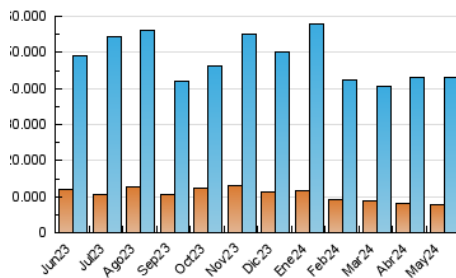

4.3 Por meses

N. únicos / Visitas (x 1000)