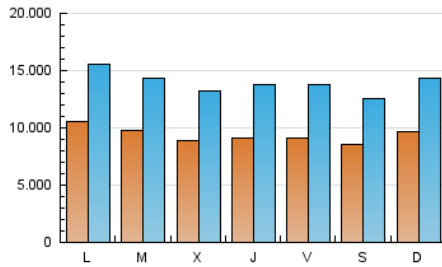

1. Cifras totales y promedios (Nacional)

MES - AÑO	NAVEGADORES UNICOS	VISITAS	PAGINAS
Mayo - 2024	7.912.110	43.162.739	81.368.235
PROMEDIO DIARIO	936.201	1.392.346	2.624.782
PROMEDIO LUNES-VIERNES	945.220	1.408.500	2.660.377
PROMEDIO SABADO-DOMINGO	910.273	1.345.904	2.522.445
PAGINAS / VISITAS	1,89		
DURACION MEDIA VISITAS	0:03:52		
TIEMPO INTERACCIÓN MEDIO	0:08:56		

2. Secciones (Nacional)

	PAGINAS	%
HOME	5.769.304	7.09 %
RESTO	75.598.931	92.91 %

3. Por día del mes (Nacional)

Día	N. únicos	Visitas	Páginas	Día	N. únicos	Visitas	Páginas	Día	N. únicos	Visitas	Páginas
1	946.288	1.446.920	2.780.636	11	704.165	996.722	1.878.503	21	865.589	1.223.794	2.203.034
2	1.041.610	1.580.660	3.149.169	12	803.933	1.225.285	2.334.485	22	766.046	1.063.097	1.984.971
3	1.219.131	1.971.192	3.907.673	13	857.451	1.254.196	2.517.122	23	803.140	1.137.905	2.137.265
4	1.073.889	1.668.974	3.241.014	14	809.261	1.149.239	2.206.554	24	898.820	1.350.481	2.555.428
5	1.112.479	1.684.589	3.194.028	15	776.110	1.141.820	2.260.664	25	948.888	1.394.008	2.545.247
6	1.223.193	1.928.919	3.603.038	16	844.438	1.278.475	2.401.720	26	1.167.911	1.675.652	2.957.629
7	1.214.103	1.836.510	3.446.900	17	819.367	1.192.668	2.192.959	27	1.313.039	1.865.757	3.340.588
8	1.176.060	1.852.659	3.614.738	18	677.135	957.032	1.794.219	28	1.021.415	1.538.747	2.808.451
9	1.146.096	1.778.289	3.370.231	19	793.782	1.164.971	2.234.435	29	805.636	1.132.150	2.036.156
10	826.231	1.242.969	2.269.367	20	818.518	1.172.311	2.229.887	30	742.703	1.100.984	2.017.389
								31	805.804	1.155.764	2.154.735

4. Gráficas (Nacional)

4.1 Por día de la semana (promedio)

N. únicos / Visitas (x 100)

Páginas (x 100)

4.2 Por franja horaria (promedio)

Visitas_ (x 1000)

Páginas (x 1000)

4.3 Por meses