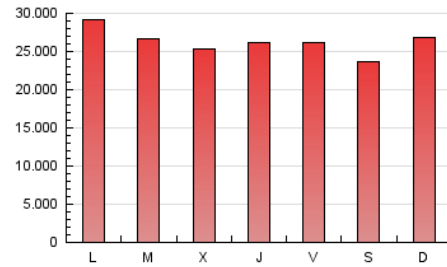

1. Cifras totales y promedios (Nacional)

MES - AÑO	NAVEGADORES UNICOS	VISITAS	PAGINAS
Mayo - 2024	7.912.110	43.162.739	81.368.235
PROMEDIO DIARIO	936.201	1.392.346	2.624.782
PROMEDIO LUNES-VIERNES	945.220	1.408.500	2.660.377
PROMEDIO SABADO-DOMINGO	910.273	1.345.904	2.522.445
PAGINAS / VISITAS	1,89		
DURACION MEDIA VISITAS	0:03:52		
TIEMPO INTERACCIÓN MEDIO	0:08:56		

2. Secciones (Nacional)

	PAGINAS	%
HOME	5.769.304	7.09 %
RESTO	75.598.931	92.91 %

3. Por día del mes (Nacional)

Día	N. únicos	Visitas	Páginas	Día	N. únicos	Visitas	Páginas	Día	N. únicos	Visitas	Páginas
1	946.288	1.446.920	2.780.636	11	704.165	996.722	1.878.503	21	865.589	1.223.794	2.203.034
2	1.041.610	1.580.660	3.149.169	12	803.933	1.225.285	2.334.485	22	766.046	1.063.097	1.984.971
3	1.219.131	1.971.192	3.907.673	13	857.451	1.254.196	2.517.122	23	803.140	1.137.905	2.137.265
4	1.073.889	1.668.974	3.241.014	14	809.261	1.149.239	2.206.554	24	898.820	1.350.481	2.555.428
5	1.112.479	1.684.589	3.194.028	15	776.110	1.141.820	2.260.664	25	948.888	1.394.008	2.545.247
6	1.223.193	1.928.919	3.603.038	16	844.438	1.278.475	2.401.720	26	1.167.911	1.675.652	2.957.629
7	1.214.103	1.836.510	3.446.900	17	819.367	1.192.668	2.192.959	27	1.313.039	1.865.757	3.340.588
8	1.176.060	1.852.659	3.614.738	18	677.135	957.032	1.794.219	28	1.021.415	1.538.747	2.808.451
9	1.146.096	1.778.289	3.370.231	19	793.782	1.164.971	2.234.435	29	805.636	1.132.150	2.036.156
10	826.231	1.242.969	2.269.367	20	818.518	1.172.311	2.229.887	30	742.703	1.100.984	2.017.389
								31	805.804	1.155.764	2.154.735

4. Gráficas (Nacional)

4.1 Por día de la semana (promedio)

N. únicos / Visitas (x 100)

Páginas (x 100)

4.2 Por franja horaria (promedio)

Visitas_ (x 1000)

Páginas (x 1000)

4.3 Por meses