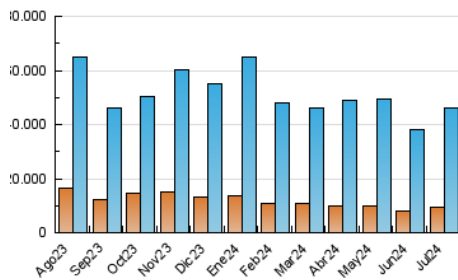

4.3 Por meses

N. únicos / Visitas (x 1000)