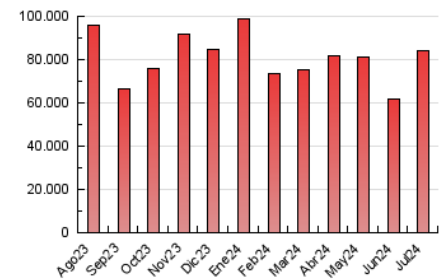

Páginas (x 1000)