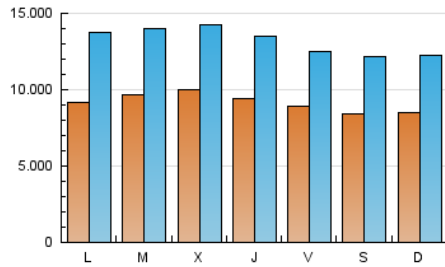

1. Cifras totales y promedios (Nacional)

MES - AÑO	NAVEGADORES UNICOS	VISITAS	PAGINAS
Julio - 2024	7.691.190	41.179.100	84.191.078
PROMEDIO DIARIO	919.132	1.328.358	2.715.841
PROMEDIO LUNES-VIERNES	944.559	1.365.831	2.802.092
PROMEDIO SABADO-DOMINGO	846.029	1.220.622	2.467.871
PAGINAS / VISITAS	2,04		
DURACION MEDIA VISITAS	0:03:44		
TIEMPO INTERACCIÓN MEDIO	0:09:06		

2. Secciones (Nacional)

	PAGINAS	%
HOME	5.372.431	6.38 %
RESTO	78.818.647	93.62 %

3. Por día del mes (Nacional)

Día	N. únicos	Visitas	Páginas	Día	N. únicos	Visitas	Páginas	Día	N. únicos	Visitas	Páginas
1	877.925	1.347.642	2.532.799	11	779.400	1.143.463	2.463.106	21	881.124	1.291.493	2.632.322
2	775.706	1.127.417	2.135.691	12	832.215	1.225.781	2.605.456	22	1.158.262	1.751.535	3.710.176
3	826.385	1.169.895	2.194.214	13	887.061	1.285.392	2.794.128	23	1.242.170	1.921.265	3.978.638
4	1.055.746	1.543.224	2.680.142	14	869.443	1.251.193	2.717.198	24	1.053.384	1.531.326	3.082.990
5	1.119.625	1.525.987	2.782.795	15	983.865	1.500.563	3.243.492	25	959.642	1.340.869	2.836.091
6	1.082.271	1.579.652	2.742.561	16	1.254.665	1.792.070	3.727.965	26	702.136	1.001.494	2.132.577
7	881.948	1.248.472	2.178.512	17	1.304.248	1.822.292	3.790.965	27	599.520	866.191	1.899.575
8	820.046	1.193.300	2.261.732	18	972.109	1.381.816	2.931.075	28	772.170	1.109.086	2.440.133
9	776.981	1.103.445	2.411.222	19	900.258	1.249.644	2.626.490	29	750.381	1.062.541	2.348.294
10	755.419	1.051.587	2.339.164	20	794.697	1.133.500	2.338.537	30	783.407	1.064.335	2.328.118
								31	1.040.890	1.562.630	3.304.920

4. Gráficas (Nacional)

4.1 Por día de la semana (promedio)

N. únicos / Visitas (x 100)

Páginas (x 100)

4.2 Por franja horaria (promedio)

Visitas_ (x 1000)

Páginas (x 1000)

4.3 Por meses