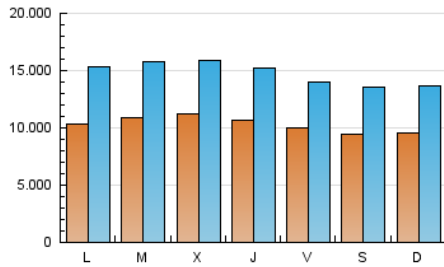

1. Cifras totales y promedios (Nacional e Internacional)

MES - AÑO	NAVEGADORES UNICOS	VISITAS	PAGINAS
Julio - 2024	9.199.586	46.066.151	94.737.560
PROMEDIO DIARIO	1.036.466	1.486.005	3.056.050
PROMEDIO LUNES-VIERNES	1.065.143	1.529.588	3.155.324
PROMEDIO SABADO-DOMINGO	954.019	1.360.703	2.770.639
PAGINAS / VISITAS	2,06		
DURACION MEDIA VISITAS	0:03:45		
TIEMPO INTERACCIÓN MEDIO	0:08:36		

2. Secciones (Nacional e Internacional)

	PAGINAS	%
HOME	8.531.999	9.01 %
RESTO	86.205.561	90.99 %

3. Por día del mes (Nacional e Internacional)

Día	N. únicos	Visitas	Páginas	Día	N. únicos	Visitas	Páginas	Día	N. únicos	Visitas	Páginas
1	999.009	1.527.195	2.844.913	11	885.438	1.288.786	2.788.679	21	980.262	1.409.137	2.923.652
2	872.177	1.261.360	2.392.074	12	939.741	1.379.191	2.954.239	22	1.286.896	1.921.027	4.157.543
3	948.694	1.326.058	2.486.660	13	996.901	1.416.596	3.153.442	23	1.387.693	2.159.613	4.476.950
4	1.229.024	1.766.813	3.067.230	14	973.465	1.391.044	3.048.721	24	1.175.046	1.685.024	3.459.901
5	1.258.399	1.740.576	3.131.805	15	1.106.310	1.673.449	3.633.132	25	1.059.808	1.485.532	3.156.627
6	1.214.766	1.750.656	3.061.919	16	1.430.507	2.008.658	4.220.937	26	790.987	1.121.707	2.403.110
7	1.012.074	1.426.466	2.460.582	17	1.482.479	2.061.506	4.312.988	27	699.906	998.212	2.170.359
8	935.198	1.351.727	2.545.376	18	1.097.132	1.547.972	3.340.776	28	871.038	1.247.117	2.729.637
9	878.483	1.250.419	2.722.669	19	1.001.369	1.374.193	2.945.898	29	839.267	1.174.542	2.624.166
10	846.862	1.163.997	2.617.228	20	883.739	1.246.396	2.616.802	30	903.035	1.218.706	2.658.632
								31	1.144.736	1.692.476	3.630.913

4. Gráficas (Nacional e Internacional)

4.1 Por día de la semana (promedio)

N. únicos / Visitas (x 100)

Páginas (x 100)

4.2 Por franja horaria (promedio)

Visitas_ (x 1000)

Páginas (x 1000)

4.3 Por meses