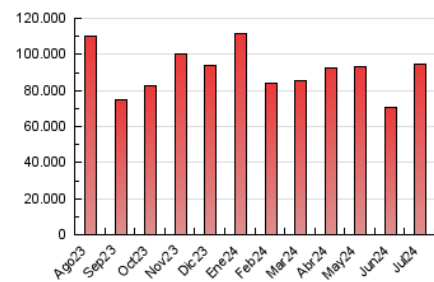

Páginas (x 1000)