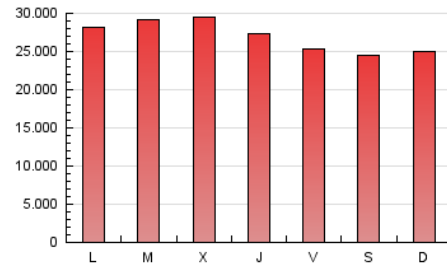

1. Cifras totales y promedios (Nacional)

MES - AÑO	NAVEGADORES UNICOS	VISITAS	PAGINAS
Julio - 2024	7.691.190	41.179.100	84.191.078
PROMEDIO DIARIO	919.132	1.328.358	2.715.841
PROMEDIO LUNES-VIERNES	944.559	1.365.831	2.802.092
PROMEDIO SABADO-DOMINGO	846.029	1.220.622	2.467.871
PAGINAS / VISITAS	2,04		
DURACION MEDIA VISITAS	0:03:44		
TIEMPO INTERACCIÓN MEDIO	0:09:06		

2. Secciones (Nacional)

	PAGINAS	%
HOME	5.372.431	6.38 %
RESTO	78.818.647	93.62 %

3. Por día del mes (Nacional)

Día	N. únicos	Visitas	Páginas	Día	N. únicos	Visitas	Páginas	Día	N. únicos	Visitas	Páginas
1	877.925	1.347.642	2.532.799	11	779.400	1.143.463	2.463.106	21	881.124	1.291.493	2.632.322
2	775.706	1.127.417	2.135.691	12	832.215	1.225.781	2.605.456	22	1.158.262	1.751.535	3.710.176
3	826.385	1.169.895	2.194.214	13	887.061	1.285.392	2.794.128	23	1.242.170	1.921.265	3.978.638
4	1.055.746	1.543.224	2.680.142	14	869.443	1.251.193	2.717.198	24	1.053.384	1.531.326	3.082.990
5	1.119.625	1.525.987	2.782.795	15	983.865	1.500.563	3.243.492	25	959.642	1.340.869	2.836.091
6	1.082.271	1.579.652	2.742.561	16	1.254.665	1.792.070	3.727.965	26	702.136	1.001.494	2.132.577
7	881.948	1.248.472	2.178.512	17	1.304.248	1.822.292	3.790.965	27	599.520	866.191	1.899.575
8	820.046	1.193.300	2.261.732	18	972.109	1.381.816	2.931.075	28	772.170	1.109.086	2.440.133
9	776.981	1.103.445	2.411.222	19	900.258	1.249.644	2.626.490	29	750.381	1.062.541	2.348.294
10	755.419	1.051.587	2.339.164	20	794.697	1.133.500	2.338.537	30	783.407	1.064.335	2.328.118
								31	1.040.890	1.562.630	3.304.920

4. Gráficas (Nacional)

4.1 Por día de la semana (promedio)

N. únicos / Visitas (x 100)

Páginas (x 100)

4.2 Por franja horaria (promedio)

Visitas_ (x 1000)

Páginas (x 1000)

4.3 Por meses