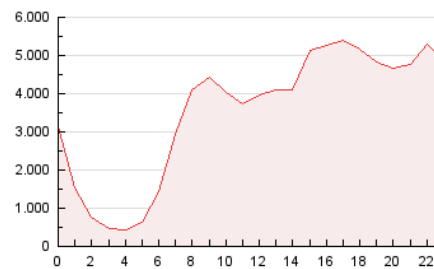

2. Secciones (Nacional)

	PAGINAS	%
HOME	5.372.431	6.38 %
RESTO	78.818.647	93.62 %

3. Por día del mes (Nacional)

Día	N. únicos	Visitas	Páginas	Día	N. únicos	Visitas	Páginas	Día	N. únicos	Visitas	Páginas
1	877.925	1.347.642	2.532.799	11	779.400	1.143.463	2.463.106	21	881.124	1.291.493	2.632.322
2	775.706	1.127.417	2.135.691	12	832.215	1.225.781	2.605.456	22	1.158.262	1.751.535	3.710.176
3	826.385	1.169.895	2.194.214	13	887.061	1.285.392	2.794.128	23	1.242.170	1.921.265	3.978.638
4	1.055.746	1.543.224	2.680.142	14	869.443	1.251.193	2.717.198	24	1.053.384	1.531.326	3.082.990
5	1.119.625	1.525.987	2.782.795	15	983.865	1.500.563	3.243.492	25	959.642	1.340.869	2.836.091
6	1.082.271	1.579.652	2.742.561	16	1.254.665	1.792.070	3.727.965	26	702.136	1.001.494	2.132.577
7	881.948	1.248.472	2.178.512	17	1.304.248	1.822.292	3.790.965	27	599.520	866.191	1.899.575
8	820.046	1.193.300	2.261.732	18	972.109	1.381.816	2.931.075	28	772.170	1.109.086	2.440.133
9	776.981	1.103.445	2.411.222	19	900.258	1.249.644	2.626.490	29	750.381	1.062.541	2.348.294
10	755.419	1.051.587	2.339.164	20	794.697	1.133.500	2.338.537	30	783.407	1.064.335	2.328.118
								31	1.040.890	1.562.630	3.304.920

4. Gráficas (Nacional)

4.1 Por día de la semana (promedio)

N. únicos / Visitas (x 100)

Páginas (x 100)

4.2 Por franja horaria (promedio)

Visitas_ (x 1000)

Páginas (x 1000)

4.3 Por meses

N. únicos / Visitas (x 1000)

Páginas (x 1000)

5. Observaciones

Este Medio Electrónico de Comunicación ha sido medido por la herramienta Google Analytics de Google (GA4)

6. Definiciones básicas (Para más información ver Normas Técnicas para el Control de los Medios Electrónicos de Comunicación)