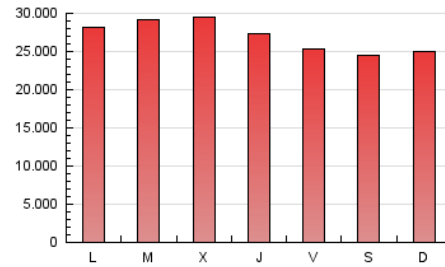

1. Cifras totales y promedios (Nacional)

MES - AÑO	NAVEGADORES UNICOS	VISITAS	PAGINAS
Julio - 2024	7.691.190	41.179.100	84.191.078
PROMEDIO DIARIO	919.132	1.328.358	2.715.841
PROMEDIO LUNES-VIERNES	944.559	1.365.831	2.802.092
PROMEDIO SABADO-DOMINGO	846.029	1.220.622	2.467.871
PAGINAS / VISITAS	2,04		
DURACION MEDIA VISITAS	0:03:44		
TIEMPO INTERACCIÓN MEDIO	0:09:06		

2. Secciones (Nacional)

	PAGINAS	%
HOME	5.372.431	6.38 %
RESTO	78.818.647	93.62 %

3. Por día del mes (Nacional)

Día	N. únicos	Visitas	Páginas	Día	N. únicos	Visitas	Páginas	Día	N. únicos	Visitas	Páginas
1	877.925	1.347.642	2.532.799	11	779.400	1.143.463	2.463.106	21	881.124	1.291.493	2.632.322
2	775.706	1.127.417	2.135.691	12	832.215	1.225.781	2.605.456	22	1.158.262	1.751.535	3.710.176
3	826.385	1.169.895	2.194.214	13	887.061	1.285.392	2.794.128	23	1.242.170	1.921.265	3.978.638
4	1.055.746	1.543.224	2.680.142	14	869.443	1.251.193	2.717.198	24	1.053.384	1.531.326	3.082.990
5	1.119.625	1.525.987	2.782.795	15	983.865	1.500.563	3.243.492	25	959.642	1.340.869	2.836.091
6	1.082.271	1.579.652	2.742.561	16	1.254.665	1.792.070	3.727.965	26	702.136	1.001.494	2.132.577
7	881.948	1.248.472	2.178.512	17	1.304.248	1.822.292	3.790.965	27	599.520	866.191	1.899.575
8	820.046	1.193.300	2.261.732	18	972.109	1.381.816	2.931.075	28	772.170	1.109.086	2.440.133
9	776.981	1.103.445	2.411.222	19	900.258	1.249.644	2.626.490	29	750.381	1.062.541	2.348.294
10	755.419	1.051.587	2.339.164	20	794.697	1.133.500	2.338.537	30	783.407	1.064.335	2.328.118
								31	1.040.890	1.562.630	3.304.920

4. Gráficas (Nacional)

4.1 Por día de la semana (promedio)

N. únicos / Visitas (x 100)

Páginas (x 100)

4.2 Por franja horaria (promedio)

Visitas_ (x 1000)

Páginas (x 1000)

4.3 Por meses