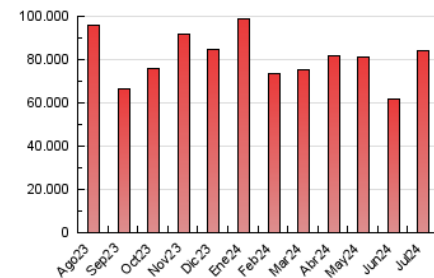

Páginas (x 1000)