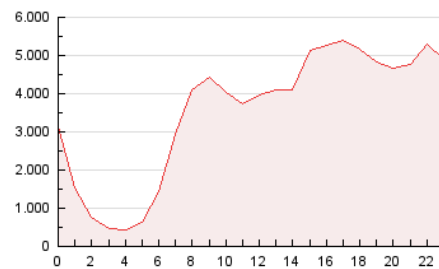

2. Secciones (Nacional)

	PAGINAS	%
HOME	5.372.431	6.38 %
RESTO	78.818.647	93.62 %

3. Por día del mes (Nacional)

Día	N. únicos	Visitas	Páginas	Día	N. únicos	Visitas	Páginas	Día	N. únicos	Visitas	Páginas
1	877.925	1.347.642	2.532.799	11	779.400	1.143.463	2.463.106	21	881.124	1.291.493	2.632.322
2	775.706	1.127.417	2.135.691	12	832.215	1.225.781	2.605.456	22	1.158.262	1.751.535	3.710.176
3	826.385	1.169.895	2.194.214	13	887.061	1.285.392	2.794.128	23	1.242.170	1.921.265	3.978.638
4	1.055.746	1.543.224	2.680.142	14	869.443	1.251.193	2.717.198	24	1.053.384	1.531.326	3.082.990
5	1.119.625	1.525.987	2.782.795	15	983.865	1.500.563	3.243.492	25	959.642	1.340.869	2.836.091
6	1.082.271	1.579.652	2.742.561	16	1.254.665	1.792.070	3.727.965	26	702.136	1.001.494	2.132.577
7	881.948	1.248.472	2.178.512	17	1.304.248	1.822.292	3.790.965	27	599.520	866.191	1.899.575
8	820.046	1.193.300	2.261.732	18	972.109	1.381.816	2.931.075	28	772.170	1.109.086	2.440.133
9	776.981	1.103.445	2.411.222	19	900.258	1.249.644	2.626.490	29	750.381	1.062.541	2.348.294
10	755.419	1.051.587	2.339.164	20	794.697	1.133.500	2.338.537	30	783.407	1.064.335	2.328.118
								31	1.040.890	1.562.630	3.304.920

4. Gráficas (Nacional)

4.1 Por día de la semana (promedio)

N. únicos / Visitas (x 100)

Páginas (x 100)

4.2 Por franja horaria (promedio)

Visitas_ (x 1000)

Páginas (x 1000)

4.3 Por meses

N. únicos / Visitas (x 1000)

Páginas (x 1000)

5. Observaciones

Este Medio Electrónico de Comunicación ha sido medido por la herramienta Google Analytics de Google (GA4)

6. Definiciones básicas (Para más información ver Normas Técnicas para el Control de los Medios Electrónicos de Comunicación)