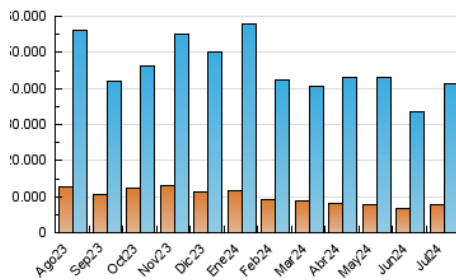

4.3 Por meses

N. únicos / Visitas (x 1000)