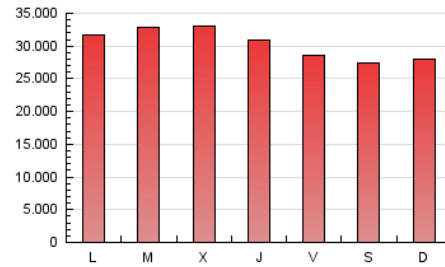

1. Cifras totales y promedios (Nacional e Internacional)

MES - AÑO	NAVEGADORES UNICOS	VISITAS	PAGINAS
Julio - 2024	9.199.586	46.066.151	94.737.560
PROMEDIO DIARIO	1.036.466	1.486.005	3.056.050
PROMEDIO LUNES-VIERNES	1.065.143	1.529.588	3.155.324
PROMEDIO SABADO-DOMINGO	954.019	1.360.703	2.770.639
PAGINAS / VISITAS	2,06		
DURACION MEDIA VISITAS	0:03:45		
TIEMPO INTERACCIÓN MEDIO	0:08:36		

2. Secciones (Nacional e Internacional)

	PAGINAS	%
HOME	8.531.999	9.01 %
RESTO	86.205.561	90.99 %

3. Por día del mes (Nacional e Internacional)

Día	N. únicos	Visitas	Páginas	Día	N. únicos	Visitas	Páginas	Día	N. únicos	Visitas	Páginas
1	999.009	1.527.195	2.844.913	11	885.438	1.288.786	2.788.679	21	980.262	1.409.137	2.923.652
2	872.177	1.261.360	2.392.074	12	939.741	1.379.191	2.954.239	22	1.286.896	1.921.027	4.157.543
3	948.694	1.326.058	2.486.660	13	996.901	1.416.596	3.153.442	23	1.387.693	2.159.613	4.476.950
4	1.229.024	1.766.813	3.067.230	14	973.465	1.391.044	3.048.721	24	1.175.046	1.685.024	3.459.901
5	1.258.399	1.740.576	3.131.805	15	1.106.310	1.673.449	3.633.132	25	1.059.808	1.485.532	3.156.627
6	1.214.766	1.750.656	3.061.919	16	1.430.507	2.008.658	4.220.937	26	790.987	1.121.707	2.403.110
7	1.012.074	1.426.466	2.460.582	17	1.482.479	2.061.506	4.312.988	27	699.906	998.212	2.170.359
8	935.198	1.351.727	2.545.376	18	1.097.132	1.547.972	3.340.776	28	871.038	1.247.117	2.729.637
9	878.483	1.250.419	2.722.669	19	1.001.369	1.374.193	2.945.898	29	839.267	1.174.542	2.624.166
10	846.862	1.163.997	2.617.228	20	883.739	1.246.396	2.616.802	30	903.035	1.218.706	2.658.632
								31	1.144.736	1.692.476	3.630.913

4. Gráficas (Nacional e Internacional)

4.1 Por día de la semana (promedio)

N. únicos / Visitas (x 100)

Páginas (x 100)

4.2 Por franja horaria (promedio)

Visitas_ (x 1000)

Páginas (x 1000)

4.3 Por meses