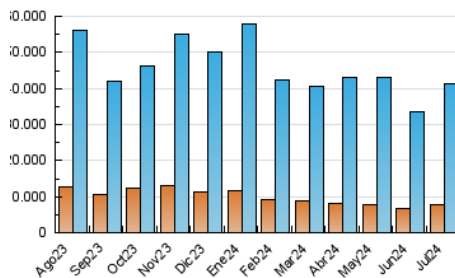

4.3 Por meses

N. únicos / Visitas (x 1000)