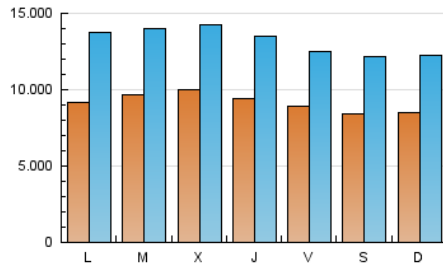

1. Cifras totales y promedios (Nacional)

MES - AÑO	NAVEGADORES UNICOS	VISITAS	PAGINAS
Julio - 2024	7.691.190	41.179.100	84.191.078
PROMEDIO DIARIO	919.132	1.328.358	2.715.841
PROMEDIO LUNES-VIERNES	944.559	1.365.831	2.802.092
PROMEDIO SABADO-DOMINGO	846.029	1.220.622	2.467.871
PAGINAS / VISITAS	2,04		
DURACION MEDIA VISITAS	0:03:44		
TIEMPO INTERACCIÓN MEDIO	0:09:06		

2. Secciones (Nacional)

	PAGINAS	%
HOME	5.372.431	6.38 %
RESTO	78.818.647	93.62 %

3. Por día del mes (Nacional)

Día	N. únicos	Visitas	Páginas	Día	N. únicos	Visitas	Páginas	Día	N. únicos	Visitas	Páginas
1	877.925	1.347.642	2.532.799	11	779.400	1.143.463	2.463.106	21	881.124	1.291.493	2.632.322
2	775.706	1.127.417	2.135.691	12	832.215	1.225.781	2.605.456	22	1.158.262	1.751.535	3.710.176
3	826.385	1.169.895	2.194.214	13	887.061	1.285.392	2.794.128	23	1.242.170	1.921.265	3.978.638
4	1.055.746	1.543.224	2.680.142	14	869.443	1.251.193	2.717.198	24	1.053.384	1.531.326	3.082.990
5	1.119.625	1.525.987	2.782.795	15	983.865	1.500.563	3.243.492	25	959.642	1.340.869	2.836.091
6	1.082.271	1.579.652	2.742.561	16	1.254.665	1.792.070	3.727.965	26	702.136	1.001.494	2.132.577
7	881.948	1.248.472	2.178.512	17	1.304.248	1.822.292	3.790.965	27	599.520	866.191	1.899.575
8	820.046	1.193.300	2.261.732	18	972.109	1.381.816	2.931.075	28	772.170	1.109.086	2.440.133
9	776.981	1.103.445	2.411.222	19	900.258	1.249.644	2.626.490	29	750.381	1.062.541	2.348.294
10	755.419	1.051.587	2.339.164	20	794.697	1.133.500	2.338.537	30	783.407	1.064.335	2.328.118
								31	1.040.890	1.562.630	3.304.920

4. Gráficas (Nacional)

4.1 Por día de la semana (promedio)

N. únicos / Visitas (x 100)

Páginas (x 100)

4.2 Por franja horaria (promedio)

Visitas_ (x 1000)

Páginas (x 1000)

4.3 Por meses