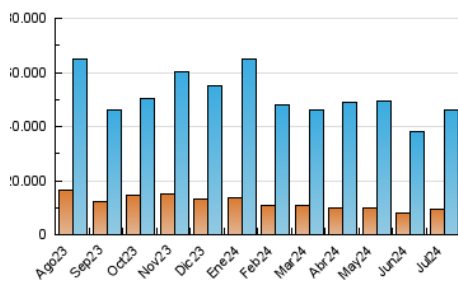

4.3 Por meses

N. únicos / Visitas (x 1000)