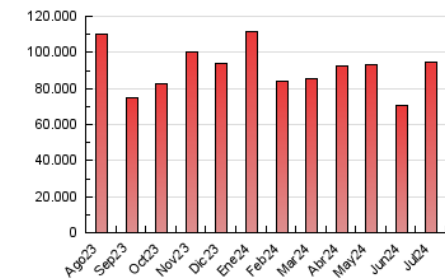

Páginas (x 1000)