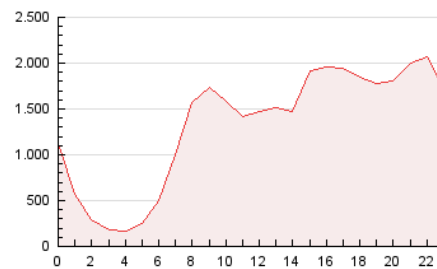

2. Secciones (Nacional)

	PAGINAS	%
HOME	6.979.410	8.54 %
RESTO	74.775.548	91.46 %

3. Por día del mes (Nacional)

Día	N. únicos	Visitas	Páginas	Día	N. únicos	Visitas	Páginas	Día	N. únicos	Visitas	Páginas
1	1.099.159	1.650.817	2.862.062	11	840.703	1.227.293	2.254.012	21	1.195.222	1.706.302	2.977.234
2	1.076.544	1.510.939	2.705.935	12	1.298.760	1.932.824	3.394.708	22	1.243.052	1.772.200	2.910.895
3	1.022.985	1.485.201	2.741.645	13	1.777.670	2.587.142	4.271.136	23	1.112.045	1.531.465	2.616.864
4	1.139.288	1.659.941	3.143.889	14	1.246.843	1.649.471	2.860.533	24	1.271.004	1.823.402	3.015.728
5	1.305.592	1.824.373	3.339.459	15	972.659	1.337.885	2.315.427	25	1.098.206	1.604.651	2.827.887
6	1.144.856	1.625.359	2.823.317	16	961.356	1.377.809	2.445.005	26	1.299.421	1.930.536	3.428.192
7	903.791	1.190.588	2.110.646	17	1.322.745	1.957.668	3.426.267	27	886.555	1.263.855	2.286.063
8	1.182.348	1.577.311	2.762.095	18	1.068.380	1.481.504	2.720.605	28	679.476	943.250	1.691.241
9	896.301	1.140.810	2.095.954	19	1.170.370	1.760.334	3.054.389	29	841.412	1.165.083	1.942.983
10	800.660	1.077.039	1.912.730	20	1.064.730	1.518.540	2.761.908	30	914.689	1.215.719	2.056.149

4. Gráficas (Nacional)

4.1 Por día de la semana (promedio)

N. únicos / Visitas (x 100)

Páginas (x 100)

4.2 Por franja horaria (promedio)

Visitas_ (x 1000)

Páginas (x 1000)

4.3 Por meses

N. únicos / Visitas (x 1000)

Páginas (x 1000)

5. Observaciones

Este Medio Electrónico de Comunicación ha sido medido por la herramienta Google Analytics de Google (GA4).

6. Definiciones básicas (Para más información ver Normas Técnicas para el Control de los Medios Electrónicos de Comunicación)