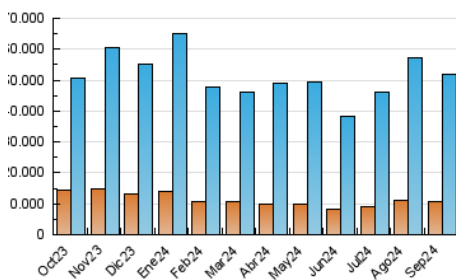

4.3 Por meses

N. únicos / Visitas (x 1000)