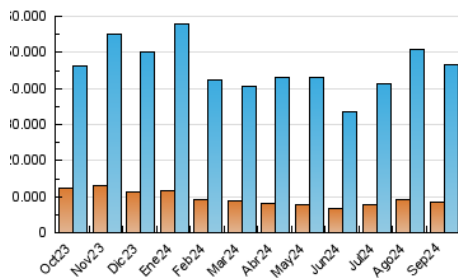

2. Secciones (Nacional)

	PAGINAS	%
HOME	6.979.410	8.54 %
RESTO	74.775.548	91.46 %

3. Por día del mes (Nacional)

Día	N. únicos	Visitas	Páginas	Día	N. únicos	Visitas	Páginas	Día	N. únicos	Visitas	Páginas
1	1.099.159	1.650.817	2.862.062	11	840.703	1.227.293	2.254.012	21	1.195.222	1.706.302	2.977.234
2	1.076.544	1.510.939	2.705.935	12	1.298.760	1.932.824	3.394.708	22	1.243.052	1.772.200	2.910.895
3	1.022.985	1.485.201	2.741.645	13	1.777.670	2.587.142	4.271.136	23	1.112.045	1.531.465	2.616.864
4	1.139.288	1.659.941	3.143.889	14	1.246.843	1.649.471	2.860.533	24	1.271.004	1.823.402	3.015.728
5	1.305.592	1.824.373	3.339.459	15	972.659	1.337.885	2.315.427	25	1.098.206	1.604.651	2.827.887
6	1.144.856	1.625.359	2.823.317	16	961.356	1.377.809	2.445.005	26	1.299.421	1.930.536	3.428.192
7	903.791	1.190.588	2.110.646	17	1.322.745	1.957.668	3.426.267	27	886.555	1.263.855	2.286.063
8	1.182.348	1.577.311	2.762.095	18	1.068.380	1.481.504	2.720.605	28	679.476	943.250	1.691.241
9	896.301	1.140.810	2.095.954	19	1.170.370	1.760.334	3.054.389	29	841.412	1.165.083	1.942.983
10	800.660	1.077.039	1.912.730	20	1.064.730	1.518.540	2.761.908	30	914.689	1.215.719	2.056.149

4. Gráficas (Nacional)

4.1 Por día de la semana (promedio)

N. únicos / Visitas (x 100)

Páginas (x 100)

4.2 Por franja horaria (promedio)

Visitas_ (x 1000)

Páginas (x 1000)

4.3 Por meses

N. únicos / Visitas (x 1000)

Páginas (x 1000)

5. Observaciones

Este Medio Electrónico de Comunicación ha sido medido por la herramienta Google Analytics de Google (GA4).

6. Definiciones básicas (Para más información ver Normas Técnicas para el Control de los Medios Electrónicos de Comunicación)

Visita:

Una secuencia ininterrumpida de páginas servidas a un usuario válido. Si dicho usuario no realiza peticiones de páginas en un periodo de tiempo (30 min) la siguiente petición constituirá el inicio de una nueva visita.