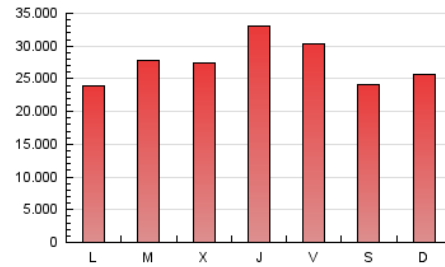

1. Cifras totales y promedios (Nacional)

MES - AÑO	NAVEGADORES UNICOS	VISITAS	PAGINAS
Septiembre - 2024	8.631.096	46.529.311	81.754.958
PROMEDIO DIARIO	1.094.561	1.550.977	2.725.165
PROMEDIO LUNES-VIERNES	1.117.755	1.596.972	2.824.850
PROMEDIO SABADO-DOMINGO	1.040.440	1.443.656	2.492.568
PAGINAS / VISITAS	1,76		
DURACION MEDIA VISITAS	0:03:50		
TIEMPO INTERACCIÓN MEDIO	0:10:31		

2. Secciones (Nacional)

	PAGINAS	%
HOME	6.979.410	8.54 %
RESTO	74.775.548	91.46 %

3. Por día del mes (Nacional)

Día	N. únicos	Visitas	Páginas	Día	N. únicos	Visitas	Páginas	Día	N. únicos	Visitas	Páginas
1	1.099.159	1.650.817	2.862.062	11	840.703	1.227.293	2.254.012	21	1.195.222	1.706.302	2.977.234
2	1.076.544	1.510.939	2.705.935	12	1.298.760	1.932.824	3.394.708	22	1.243.052	1.772.200	2.910.895
3	1.022.985	1.485.201	2.741.645	13	1.777.670	2.587.142	4.271.136	23	1.112.045	1.531.465	2.616.864
4	1.139.288	1.659.941	3.143.889	14	1.246.843	1.649.471	2.860.533	24	1.271.004	1.823.402	3.015.728
5	1.305.592	1.824.373	3.339.459	15	972.659	1.337.885	2.315.427	25	1.098.206	1.604.651	2.827.887
6	1.144.856	1.625.359	2.823.317	16	961.356	1.377.809	2.445.005	26	1.299.421	1.930.536	3.428.192
7	903.791	1.190.588	2.110.646	17	1.322.745	1.957.668	3.426.267	27	886.555	1.263.855	2.286.063
8	1.182.348	1.577.311	2.762.095	18	1.068.380	1.481.504	2.720.605	28	679.476	943.250	1.691.241
9	896.301	1.140.810	2.095.954	19	1.170.370	1.760.334	3.054.389	29	841.412	1.165.083	1.942.983
10	800.660	1.077.039	1.912.730	20	1.064.730	1.518.540	2.761.908	30	914.689	1.215.719	2.056.149

4. Gráficas (Nacional)

4.1 Por día de la semana (promedio)

N. únicos / Visitas (x 100)

Páginas (x 100)

4.2 Por franja horaria (promedio)

Visitas_ (x 1000)

Páginas (x 1000)

4.3 Por meses