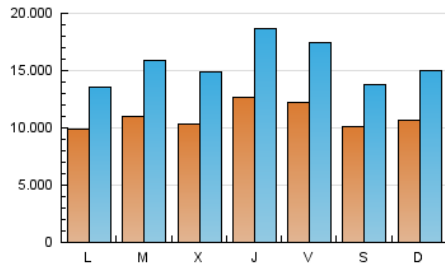

1. Cifras totales y promedios (Nacional)

MES - AÑO	NAVEGADORES UNICOS	VISITAS	PAGINAS
Septiembre - 2024	8.631.096	46.529.311	81.754.958
PROMEDIO DIARIO	1.094.561	1.550.977	2.725.165
PROMEDIO LUNES-VIERNES	1.117.755	1.596.972	2.824.850
PROMEDIO SABADO-DOMINGO	1.040.440	1.443.656	2.492.568
PAGINAS / VISITAS	1,76		
DURACION MEDIA VISITAS	0:03:50		
TIEMPO INTERACCIÓN MEDIO	0:10:31		

2. Secciones (Nacional)

	PAGINAS	%
HOME	6.979.410	8.54 %
RESTO	74.775.548	91.46 %

3. Por día del mes (Nacional)

Día	N. únicos	Visitas	Páginas	Día	N. únicos	Visitas	Páginas	Día	N. únicos	Visitas	Páginas
1	1.099.159	1.650.817	2.862.062	11	840.703	1.227.293	2.254.012	21	1.195.222	1.706.302	2.977.234
2	1.076.544	1.510.939	2.705.935	12	1.298.760	1.932.824	3.394.708	22	1.243.052	1.772.200	2.910.895
3	1.022.985	1.485.201	2.741.645	13	1.777.670	2.587.142	4.271.136	23	1.112.045	1.531.465	2.616.864
4	1.139.288	1.659.941	3.143.889	14	1.246.843	1.649.471	2.860.533	24	1.271.004	1.823.402	3.015.728
5	1.305.592	1.824.373	3.339.459	15	972.659	1.337.885	2.315.427	25	1.098.206	1.604.651	2.827.887
6	1.144.856	1.625.359	2.823.317	16	961.356	1.377.809	2.445.005	26	1.299.421	1.930.536	3.428.192
7	903.791	1.190.588	2.110.646	17	1.322.745	1.957.668	3.426.267	27	886.555	1.263.855	2.286.063
8	1.182.348	1.577.311	2.762.095	18	1.068.380	1.481.504	2.720.605	28	679.476	943.250	1.691.241
9	896.301	1.140.810	2.095.954	19	1.170.370	1.760.334	3.054.389	29	841.412	1.165.083	1.942.983
10	800.660	1.077.039	1.912.730	20	1.064.730	1.518.540	2.761.908	30	914.689	1.215.719	2.056.149

4. Gráficas (Nacional)

4.1 Por día de la semana (promedio)

N. únicos / Visitas (x 100)

Páginas (x 100)

4.2 Por franja horaria (promedio)

Visitas_ (x 1000)

Páginas (x 1000)

4.3 Por meses