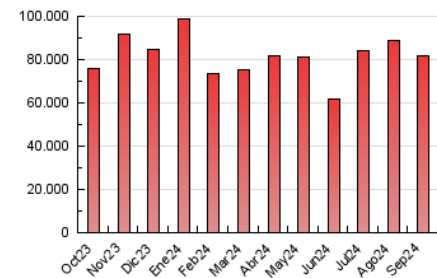

2. Secciones (Nacional)

	PAGINAS	%
HOME	6.979.410	8.54 %
RESTO	74.775.548	91.46 %

3. Por día del mes (Nacional)

Día	N. únicos	Visitas	Páginas	Día	N. únicos	Visitas	Páginas	Día	N. únicos	Visitas	Páginas
1	1.099.159	1.650.817	2.862.062	11	840.703	1.227.293	2.254.012	21	1.195.222	1.706.302	2.977.234
2	1.076.544	1.510.939	2.705.935	12	1.298.760	1.932.824	3.394.708	22	1.243.052	1.772.200	2.910.895
3	1.022.985	1.485.201	2.741.645	13	1.777.670	2.587.142	4.271.136	23	1.112.045	1.531.465	2.616.864
4	1.139.288	1.659.941	3.143.889	14	1.246.843	1.649.471	2.860.533	24	1.271.004	1.823.402	3.015.728
5	1.305.592	1.824.373	3.339.459	15	972.659	1.337.885	2.315.427	25	1.098.206	1.604.651	2.827.887
6	1.144.856	1.625.359	2.823.317	16	961.356	1.377.809	2.445.005	26	1.299.421	1.930.536	3.428.192
7	903.791	1.190.588	2.110.646	17	1.322.745	1.957.668	3.426.267	27	886.555	1.263.855	2.286.063
8	1.182.348	1.577.311	2.762.095	18	1.068.380	1.481.504	2.720.605	28	679.476	943.250	1.691.241
9	896.301	1.140.810	2.095.954	19	1.170.370	1.760.334	3.054.389	29	841.412	1.165.083	1.942.983
10	800.660	1.077.039	1.912.730	20	1.064.730	1.518.540	2.761.908	30	914.689	1.215.719	2.056.149

4. Gráficas (Nacional)

4.1 Por día de la semana (promedio)

N. únicos / Visitas (x 100)

Páginas (x 100)

4.2 Por franja horaria (promedio)

Visitas_ (x 1000)

Páginas (x 1000)

4.3 Por meses

N. únicos / Visitas (x 1000)

Páginas (x 1000)

5. Observaciones

Este Medio Electrónico de Comunicación ha sido medido por la herramienta Google Analytics de Google (GA4).

6. Definiciones básicas (Para más información ver Normas Técnicas para el Control de los Medios Electrónicos de Comunicación)