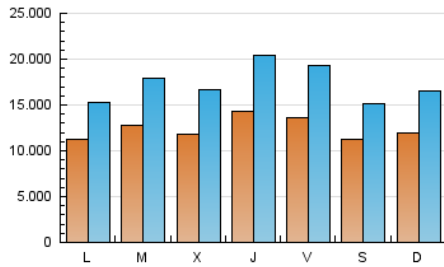

1. Cifras totales y promedios (Nacional e Internacional)

MES - AÑO	NAVEGADORES UNICOS	VISITAS	PAGINAS
Septiembre - 2024	10.635.582	51.727.154	90.590.904
PROMEDIO DIARIO	1.236.460	1.724.238	3.019.697
PROMEDIO LUNES-VIERNES	1.268.327	1.780.534	3.134.834
PROMEDIO SABADO-DOMINGO	1.162.103	1.592.881	2.751.043
PAGINAS / VISITAS	1,75		
DURACION MEDIA VISITAS	0:03:42		
TIEMPO INTERACCIÓN MEDIO	0:09:30		

2. Secciones (Nacional e Internacional)

	PAGINAS	%
HOME	7.339.810	8.10 %
RESTO	83.251.094	91.90 %

3. Por día del mes (Nacional e Internacional)

Día	N. únicos	Visitas	Páginas	Día	N. únicos	Visitas	Páginas	Día	N. únicos	Visitas	Páginas
1	1.230.950	1.823.935	3.166.787	11	914.534	1.298.819	2.419.255	21	1.332.292	1.860.746	3.250.678
2	1.216.039	1.672.573	3.025.230	12	1.372.402	2.028.681	3.572.831	22	1.399.640	1.960.735	3.235.123
3	1.158.806	1.670.895	3.068.406	13	1.876.669	2.714.252	4.506.142	23	1.287.494	1.750.369	2.972.352
4	1.278.819	1.845.653	3.473.244	14	1.381.652	1.816.229	3.155.230	24	1.551.790	2.140.705	3.496.096
5	1.502.527	2.083.713	3.745.516	15	1.103.063	1.488.205	2.585.088	25	1.247.311	1.806.212	3.123.171
6	1.350.680	1.886.957	3.252.719	16	1.076.785	1.522.015	2.699.772	26	1.403.063	2.052.235	3.662.114
7	1.057.273	1.386.774	2.430.306	17	1.501.251	2.169.137	3.800.852	27	962.556	1.385.540	2.462.869
8	1.330.254	1.753.020	3.058.413	18	1.290.924	1.723.537	3.136.463	28	725.666	1.003.475	1.805.653
9	1.042.981	1.325.767	2.385.747	19	1.421.662	2.027.159	3.519.956	29	898.140	1.242.811	2.072.111
10	905.931	1.189.435	2.128.674	20	1.238.377	1.719.684	3.099.910	30	1.034.263	1.377.886	2.280.196

4. Gráficas (Nacional e Internacional)

4.1 Por día de la semana (promedio)

N. únicos / Visitas (x 100)

Páginas (x 100)

4.2 Por franja horaria (promedio)

Visitas_ (x 1000)

Páginas (x 1000)

4.3 Por meses