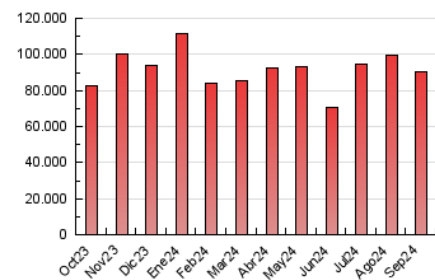

Páginas (x 1000)