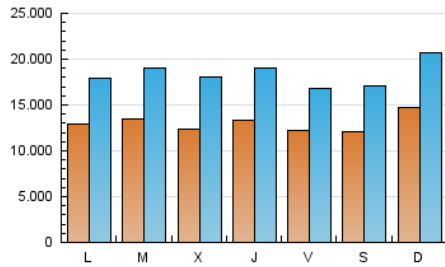

1. Cifras totales y promedios (Nacional)

MES - AÑO	NAVEGADORES UNICOS	VISITAS	PAGINAS
Noviembre - 2023	12.965.337	55.187.932	91.834.333
PROMEDIO DIARIO	1.298.865	1.839.598	3.061.144
PROMEDIO LUNES-VIERNES	1.284.608	1.821.511	3.056.331
PROMEDIO SABADO-DOMINGO	1.338.071	1.889.335	3.074.381
PAGINAS / VISITAS	1,66		
DURACION MEDIA VISITAS	0:03:09		
TIEMPO INTERACCIÓN MEDIO	0:05:54		

2. Secciones (Nacional)

	PAGINAS	%
HOME	6.207.277	6.76 %
RESTO	85.627.056	93.24 %

3. Por día del mes (Nacional)

Día	N. únicos	Visitas	Páginas	Día	N. únicos	Visitas	Páginas	Día	N. únicos	Visitas	Páginas
1	1.777.884	2.690.669	4.354.600	11	1.438.727	2.059.700	3.243.891	21	1.066.012	1.388.770	2.486.976
2	2.207.675	3.100.520	4.831.850	12	1.663.766	2.405.032	3.815.463	22	798.612	1.073.110	1.969.781
3	1.481.062	2.032.535	3.232.523	13	1.773.240	2.514.580	4.175.973	23	809.718	1.133.962	2.076.713
4	1.329.143	1.846.519	2.998.978	14	1.758.721	2.470.845	4.142.320	24	842.480	1.172.653	2.104.396
5	1.199.126	1.740.857	2.833.345	15	1.167.956	1.688.414	2.853.663	25	1.083.514	1.543.562	2.624.564
6	1.179.922	1.758.176	2.891.713	16	1.067.919	1.496.374	2.559.693	26	1.748.275	2.483.284	3.891.239
7	1.467.142	2.174.113	3.482.187	17	900.262	1.205.181	2.156.631	27	1.212.975	1.659.283	2.763.845
8	1.510.036	2.168.103	3.654.493	18	957.181	1.373.735	2.390.097	28	1.101.100	1.602.729	2.674.679
9	1.638.764	2.478.845	3.977.474	19	1.284.837	1.661.991	2.797.471	29	935.695	1.378.607	2.398.024
10	1.647.099	2.302.177	3.807.271	20	987.271	1.255.308	2.300.295	30	929.827	1.328.298	2.344.185

4. Gráficas (Nacional)

4.1 Por día de la semana (promedio)

N. únicos / Visitas (x 100)

Páginas (x 100)

4.2 Por franja horaria (promedio)

Visitas_ (x 1000)

Páginas (x 1000)

4.3 Por meses