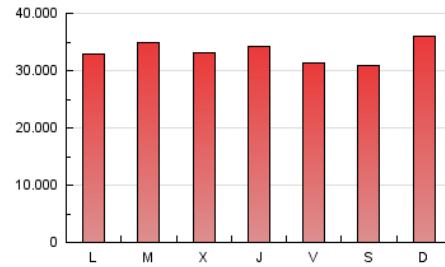

1. Cifras totales y promedios (Nacional e Internacional)

MES - AÑO	NAVEGADORES UNICOS	VISITAS	PAGINAS
Noviembre - 2023	14.826.451	60.349.790	100.089.098
PROMEDIO DIARIO	1.428.589	2.011.660	3.336.303
PROMEDIO LUNES-VIERNES	1.414.393	1.994.101	3.333.066
PROMEDIO SABADO-DOMINGO	1.467.626	2.059.946	3.345.205
PAGINAS / VISITAS	1,66		
DURACION MEDIA VISITAS	0:03:08		
TIEMPO INTERACCIÓN MEDIO	0:05:36		

2. Secciones (Nacional e Internacional)

	PAGINAS	%
HOME	7.469.280	7.46 %
RESTO	92.619.818	92.54 %

3. Por día del mes (Nacional e Internacional)

Día	N. únicos	Visitas	Páginas	Día	N. únicos	Visitas	Páginas	Día	N. únicos	Visitas	Páginas
1	1.909.606	2.823.974	4.650.819	11	1.635.134	2.313.352	3.642.979	21	1.155.665	1.507.285	2.658.230
2	2.374.511	3.305.558	5.238.654	12	1.798.047	2.583.729	4.093.617	22	868.568	1.159.090	2.115.688
3	1.651.474	2.253.867	3.607.687	13	1.924.080	2.727.150	4.480.717	23	883.297	1.225.891	2.224.313
4	1.452.811	2.019.138	3.293.894	14	1.996.585	2.769.402	4.602.942	24	914.475	1.268.349	2.254.328
5	1.332.023	1.923.401	3.160.080	15	1.358.562	1.962.083	3.225.726	25	1.182.959	1.675.795	2.819.593
6	1.301.158	1.933.043	3.202.236	16	1.176.592	1.645.402	2.780.184	26	1.888.819	2.676.232	4.152.366
7	1.600.812	2.391.868	3.826.075	17	983.340	1.308.979	2.320.043	27	1.326.100	1.809.407	2.974.171
8	1.636.937	2.338.843	3.974.428	18	1.046.566	1.494.386	2.574.546	28	1.192.117	1.733.066	2.860.138
9	1.809.036	2.709.862	4.391.099	19	1.404.650	1.793.533	3.024.566	29	1.029.648	1.505.152	2.590.364
10	1.900.543	2.636.409	4.324.432	20	1.104.926	1.408.150	2.505.456	30	1.018.618	1.447.394	2.519.727

4. Gráficas (Nacional e Internacional)

4.1 Por día de la semana (promedio)

N. únicos / Visitas (x 100)

Páginas (x 100)

4.2 Por franja horaria (promedio)

Visitas_ (x 1000)

Páginas (x 1000)

4.3 Por meses