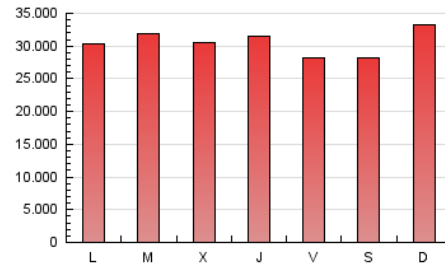

1. Cifras totales y promedios (Nacional)

MES - AÑO	NAVEGADORES UNICOS	VISITAS	PAGINAS
Noviembre - 2023	12.965.337	55.187.932	91.834.333
PROMEDIO DIARIO	1.298.865	1.839.598	3.061.144
PROMEDIO LUNES-VIERNES	1.284.608	1.821.511	3.056.331
PROMEDIO SABADO-DOMINGO	1.338.071	1.889.335	3.074.381
PAGINAS / VISITAS	1,66		
DURACION MEDIA VISITAS	0:03:09		
TIEMPO INTERACCIÓN MEDIO	0:05:54		

2. Secciones (Nacional)

	PAGINAS	%
HOME	6.207.277	6.76 %
RESTO	85.627.056	93.24 %

3. Por día del mes (Nacional)

Día	N. únicos	Visitas	Páginas	Día	N. únicos	Visitas	Páginas	Día	N. únicos	Visitas	Páginas
1	1.777.884	2.690.669	4.354.600	11	1.438.727	2.059.700	3.243.891	21	1.066.012	1.388.770	2.486.976
2	2.207.675	3.100.520	4.831.850	12	1.663.766	2.405.032	3.815.463	22	798.612	1.073.110	1.969.781
3	1.481.062	2.032.535	3.232.523	13	1.773.240	2.514.580	4.175.973	23	809.718	1.133.962	2.076.713
4	1.329.143	1.846.519	2.998.978	14	1.758.721	2.470.845	4.142.320	24	842.480	1.172.653	2.104.396
5	1.199.126	1.740.857	2.833.345	15	1.167.956	1.688.414	2.853.663	25	1.083.514	1.543.562	2.624.564
6	1.179.922	1.758.176	2.891.713	16	1.067.919	1.496.374	2.559.693	26	1.748.275	2.483.284	3.891.239
7	1.467.142	2.174.113	3.482.187	17	900.262	1.205.181	2.156.631	27	1.212.975	1.659.283	2.763.845
8	1.510.036	2.168.103	3.654.493	18	957.181	1.373.735	2.390.097	28	1.101.100	1.602.729	2.674.679
9	1.638.764	2.478.845	3.977.474	19	1.284.837	1.661.991	2.797.471	29	935.695	1.378.607	2.398.024
10	1.647.099	2.302.177	3.807.271	20	987.271	1.255.308	2.300.295	30	929.827	1.328.298	2.344.185

4. Gráficas (Nacional)

4.1 Por día de la semana (promedio)

N. únicos / Visitas (x 100)

Páginas (x 100)

4.2 Por franja horaria (promedio)

Visitas_ (x 1000)

Páginas (x 1000)

4.3 Por meses