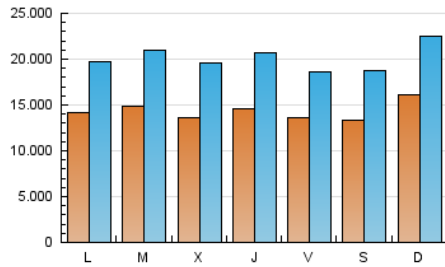

1. Cifras totales y promedios (Nacional e Internacional)

MES - AÑO	NAVEGADORES UNICOS	VISITAS	PAGINAS
Noviembre - 2023	14.826.451	60.349.790	100.089.098
PROMEDIO DIARIO	1.428.589	2.011.660	3.336.303
PROMEDIO LUNES-VIERNES	1.414.393	1.994.101	3.333.066
PROMEDIO SABADO-DOMINGO	1.467.626	2.059.946	3.345.205
PAGINAS / VISITAS	1,66		
DURACION MEDIA VISITAS	0:03:08		
TIEMPO INTERACCIÓN MEDIO	0:05:36		

2. Secciones (Nacional e Internacional)

	PAGINAS	%
HOME	7.469.280	7.46 %
RESTO	92.619.818	92.54 %

3. Por día del mes (Nacional e Internacional)

Día	N. únicos	Visitas	Páginas	Día	N. únicos	Visitas	Páginas	Día	N. únicos	Visitas	Páginas
1	1.909.606	2.823.974	4.650.819	11	1.635.134	2.313.352	3.642.979	21	1.155.665	1.507.285	2.658.230
2	2.374.511	3.305.558	5.238.654	12	1.798.047	2.583.729	4.093.617	22	868.568	1.159.090	2.115.688
3	1.651.474	2.253.867	3.607.687	13	1.924.080	2.727.150	4.480.717	23	883.297	1.225.891	2.224.313
4	1.452.811	2.019.138	3.293.894	14	1.996.585	2.769.402	4.602.942	24	914.475	1.268.349	2.254.328
5	1.332.023	1.923.401	3.160.080	15	1.358.562	1.962.083	3.225.726	25	1.182.959	1.675.795	2.819.593
6	1.301.158	1.933.043	3.202.236	16	1.176.592	1.645.402	2.780.184	26	1.888.819	2.676.232	4.152.366
7	1.600.812	2.391.868	3.826.075	17	983.340	1.308.979	2.320.043	27	1.326.100	1.809.407	2.974.171
8	1.636.937	2.338.843	3.974.428	18	1.046.566	1.494.386	2.574.546	28	1.192.117	1.733.066	2.860.138
9	1.809.036	2.709.862	4.391.099	19	1.404.650	1.793.533	3.024.566	29	1.029.648	1.505.152	2.590.364
10	1.900.543	2.636.409	4.324.432	20	1.104.926	1.408.150	2.505.456	30	1.018.618	1.447.394	2.519.727

4. Gráficas (Nacional e Internacional)

4.1 Por día de la semana (promedio)

N. únicos / Visitas (x 100)

Páginas (x 100)

4.2 Por franja horaria (promedio)

Visitas_ (x 1000)

Páginas (x 1000)

4.3 Por meses