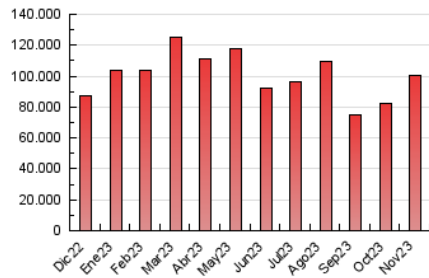

Páginas (x 1000)