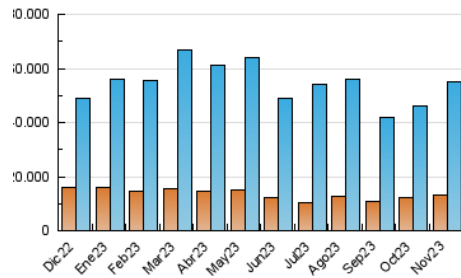

2. Secciones (Nacional)

	PAGINAS	%
HOME	6.207.277	6.76 %
RESTO	85.627.056	93.24 %

3. Por día del mes (Nacional)

Día	N. únicos	Visitas	Páginas	Día	N. únicos	Visitas	Páginas	Día	N. únicos	Visitas	Páginas
1	1.777.884	2.690.669	4.354.600	11	1.438.727	2.059.700	3.243.891	21	1.066.012	1.388.770	2.486.976
2	2.207.675	3.100.520	4.831.850	12	1.663.766	2.405.032	3.815.463	22	798.612	1.073.110	1.969.781
3	1.481.062	2.032.535	3.232.523	13	1.773.240	2.514.580	4.175.973	23	809.718	1.133.962	2.076.713
4	1.329.143	1.846.519	2.998.978	14	1.758.721	2.470.845	4.142.320	24	842.480	1.172.653	2.104.396
5	1.199.126	1.740.857	2.833.345	15	1.167.956	1.688.414	2.853.663	25	1.083.514	1.543.562	2.624.564
6	1.179.922	1.758.176	2.891.713	16	1.067.919	1.496.374	2.559.693	26	1.748.275	2.483.284	3.891.239
7	1.467.142	2.174.113	3.482.187	17	900.262	1.205.181	2.156.631	27	1.212.975	1.659.283	2.763.845
8	1.510.036	2.168.103	3.654.493	18	957.181	1.373.735	2.390.097	28	1.101.100	1.602.729	2.674.679
9	1.638.764	2.478.845	3.977.474	19	1.284.837	1.661.991	2.797.471	29	935.695	1.378.607	2.398.024
10	1.647.099	2.302.177	3.807.271	20	987.271	1.255.308	2.300.295	30	929.827	1.328.298	2.344.185

4. Gráficas (Nacional)

4.1 Por día de la semana (promedio)

N. únicos / Visitas (x 100)

Páginas (x 100)

4.2 Por franja horaria (promedio)

Visitas_ (x 1000)

Páginas (x 1000)

4.3 Por meses

N. únicos / Visitas (x 1000)

Páginas (x 1000)

5. Observaciones

Este Medio Electrónico de Comunicación ha sido medido por la herramienta Google Analytics de Google (GA4)

6. Definiciones básicas (Para más información ver Normas Técnicas para el Control de los Medios Electrónicos de Comunicación)

Visita:

Una secuencia ininterrumpida de páginas servidas a un usuario válido. Si dicho usuario no realiza peticiones de páginas en un periodo de tiempo (30 min) la siguiente petición constituirá el inicio de una nueva visita.