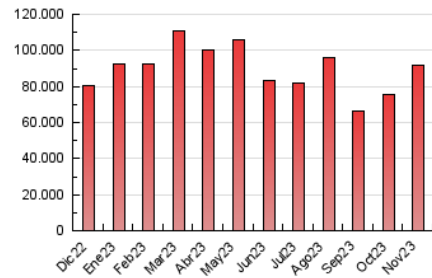

2. Secciones (Nacional)

	PAGINAS	%
HOME	6.207.277	6.76 %
RESTO	85.627.056	93.24 %

3. Por día del mes (Nacional)

Día	N. únicos	Visitas	Páginas	Día	N. únicos	Visitas	Páginas	Día	N. únicos	Visitas	Páginas
1	1.777.884	2.690.669	4.354.600	11	1.438.727	2.059.700	3.243.891	21	1.066.012	1.388.770	2.486.976
2	2.207.675	3.100.520	4.831.850	12	1.663.766	2.405.032	3.815.463	22	798.612	1.073.110	1.969.781
3	1.481.062	2.032.535	3.232.523	13	1.773.240	2.514.580	4.175.973	23	809.718	1.133.962	2.076.713
4	1.329.143	1.846.519	2.998.978	14	1.758.721	2.470.845	4.142.320	24	842.480	1.172.653	2.104.396
5	1.199.126	1.740.857	2.833.345	15	1.167.956	1.688.414	2.853.663	25	1.083.514	1.543.562	2.624.564
6	1.179.922	1.758.176	2.891.713	16	1.067.919	1.496.374	2.559.693	26	1.748.275	2.483.284	3.891.239
7	1.467.142	2.174.113	3.482.187	17	900.262	1.205.181	2.156.631	27	1.212.975	1.659.283	2.763.845
8	1.510.036	2.168.103	3.654.493	18	957.181	1.373.735	2.390.097	28	1.101.100	1.602.729	2.674.679
9	1.638.764	2.478.845	3.977.474	19	1.284.837	1.661.991	2.797.471	29	935.695	1.378.607	2.398.024
10	1.647.099	2.302.177	3.807.271	20	987.271	1.255.308	2.300.295	30	929.827	1.328.298	2.344.185

4. Gráficas (Nacional)

4.1 Por día de la semana (promedio)

N. únicos / Visitas (x 100)

Páginas (x 100)

4.2 Por franja horaria (promedio)

Visitas_ (x 1000)

Páginas (x 1000)

4.3 Por meses

N. únicos / Visitas (x 1000)

Páginas (x 1000)

5. Observaciones

Este Medio Electrónico de Comunicación ha sido medido por la herramienta Google Analytics de Google (GA4)

6. Definiciones básicas (Para más información ver Normas Técnicas para el Control de los Medios Electrónicos de Comunicación)

Visita:

Una secuencia ininterrumpida de páginas servidas a un usuario válido. Si dicho usuario no realiza peticiones de páginas en un periodo de tiempo (30 min) la siguiente petición constituirá el inicio de una nueva visita.