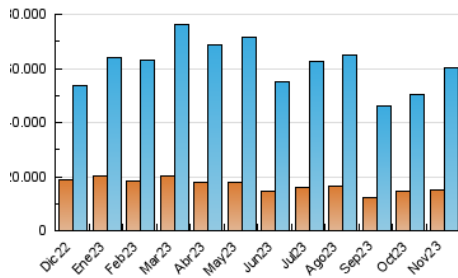

4.2 Por franja horaria (promedio)

Visitas_ (x 1000)

Páginas (x 1000)

4.3 Por meses

N. únicos / Visitas (x 1000)