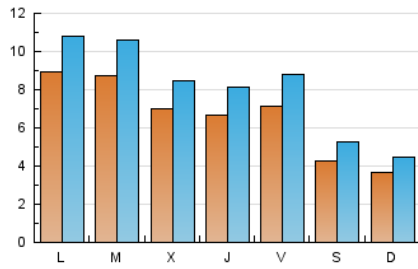

4. Gráficas (Nacional e Internacional)

4.1 Por día de la semana (promedio)

N. únicos / Visitas (x 100)