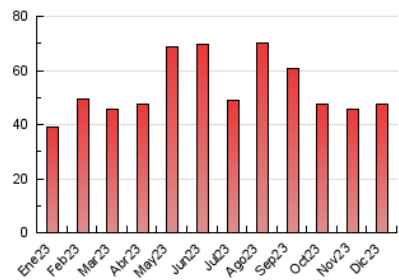

#### 3. Por día del mes (Nacional)

Día	N. únicos	Visitas	Páginas	Día	N. únicos	Visitas	Páginas	Día	N. únicos	Visitas	Páginas
<b>1</b>	566	729	1.464	<b>11</b>	477	610	1.244	<b>21</b>	624	758	1.531
<b>2</b>	398	482	861	<b>12</b>	768	899	1.588	<b>22</b>	566	719	1.913
<b>3</b>	359	422	868	<b>13</b>	719	867	1.732	<b>23</b>	370	460	871
<b>4</b>	692	846	1.598	<b>14</b>	582	723	1.438	<b>24</b>	330	403	738
<b>5</b>	592	770	1.445	<b>15</b>	634	766	1.589	<b>25</b>	1.657	1.938	3.516
<b>6</b>	383	477	901	<b>16</b>	384	460	955	<b>26</b>	1.558	1.834	3.445
<b>7</b>	657	771	1.367	<b>17</b>	353	428	777	<b>27</b>	1.060	1.276	2.571
<b>8</b>	663	819	1.675	<b>18</b>	714	892	1.602	<b>28</b>	790	970	2.593
<b>9</b>	376	468	948	<b>19</b>	531	688	1.310	<b>29</b>	1.078	1.313	2.681
<b>10</b>	320	402	702	<b>20</b>	577	710	1.274	<b>30</b>	579	716	1.471
								<b>31</b>	460	551	911

#### 4.1 Por día de la semana (promedio)

N. únicos / Visitas (x 100)

Páginas (x 100)

#### 4.2 Por franja horaria (promedio)

Visitas\_ (x 1000)

Páginas (x 1000)

#### 4.3 Por meses

N. únicos / Visitas (x 1000)

Páginas (x 1000)