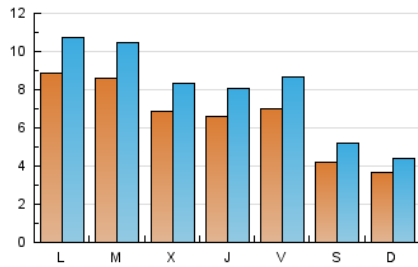

4. Gráficas (Nacional)

4.1 Por día de la semana (promedio)

N. únicos / Visitas (x 100)