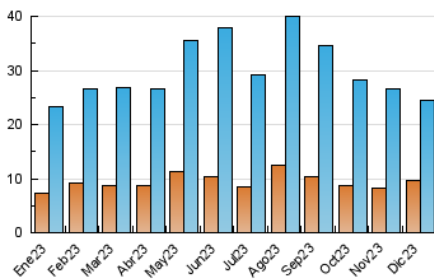

### 3. Por día del mes (Nacional e Internacional)

Día	N. únicos	Visitas	Páginas	Día	N. únicos	Visitas	Páginas	Día	N. únicos	Visitas	Páginas
1	575	740	1.478	11	484	619	1.262	21	629	763	1.542
2	406	491	881	12	778	911	1.602	22	574	728	1.925
3	363	426	872	13	740	889	1.759	23	378	468	888
4	697	851	1.608	14	587	728	1.444	24	334	407	743
5	602	780	1.457	15	638	770	1.593	25	1.683	1.965	3.553
6	391	485	913	16	390	466	962	26	1.576	1.853	3.481
7	659	773	1.369	17	357	432	781	27	1.072	1.289	2.601
8	676	834	1.699	18	718	896	1.606	28	802	983	2.617
9	384	476	957	19	535	692	1.314	29	1.090	1.328	2.704
10	323	405	705	20	583	716	1.281	30	591	728	1.485
								31	467	558	921

#### 4.1 Por día de la semana (promedio)

N. únicos / Visitas (x 100)

Páginas (x 100)

#### 4.2 Por franja horaria (promedio)

Visitas\_ (x 1000)

Páginas (x 1000)

#### 4.3 Por meses

N. únicos / Visitas (x 1000)

Páginas (x 1000)