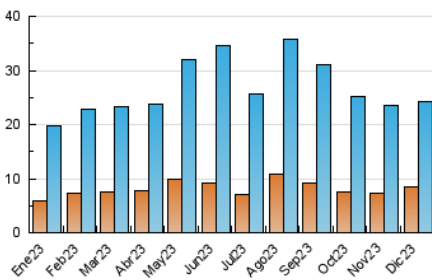

#### 3. Por día del mes (Nacional)

Día	N. únicos	Visitas	Páginas	Día	N. únicos	Visitas	Páginas	Día	N. únicos	Visitas	Páginas
<b>1</b>	566	729	1.464	<b>11</b>	477	610	1.244	<b>21</b>	624	758	1.531
<b>2</b>	398	482	861	<b>12</b>	768	899	1.588	<b>22</b>	566	719	1.913
<b>3</b>	359	422	868	<b>13</b>	719	867	1.732	<b>23</b>	370	460	871
<b>4</b>	692	846	1.598	<b>14</b>	582	723	1.438	<b>24</b>	330	403	738
<b>5</b>	592	770	1.445	<b>15</b>	634	766	1.589	<b>25</b>	1.657	1.938	3.516
<b>6</b>	383	477	901	<b>16</b>	384	460	955	<b>26</b>	1.558	1.834	3.445
<b>7</b>	657	771	1.367	<b>17</b>	353	428	777	<b>27</b>	1.060	1.276	2.571
<b>8</b>	663	819	1.675	<b>18</b>	714	892	1.602	<b>28</b>	790	970	2.593
<b>9</b>	376	468	948	<b>19</b>	531	688	1.310	<b>29</b>	1.078	1.313	2.681
<b>10</b>	320	402	702	<b>20</b>	577	710	1.274	<b>30</b>	579	716	1.471
								<b>31</b>	460	551	911

#### 4.1 Por día de la semana (promedio)

N. únicos / Visitas (x 100)

Páginas (x 100)

#### 4.2 Por franja horaria (promedio)

Visitas\_ (x 1000)

Páginas (x 1000)

#### 4.3 Por meses

N. únicos / Visitas (x 1000)

Páginas (x 1000)