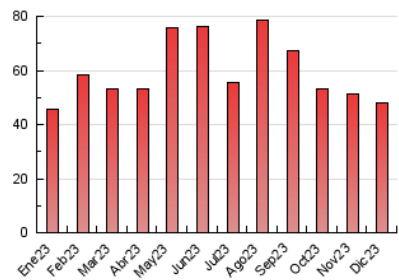

### 3. Por día del mes (Nacional e Internacional)

Día	N. únicos	Visitas	Páginas	Día	N. únicos	Visitas	Páginas	Día	N. únicos	Visitas	Páginas
1	575	740	1.478	11	484	619	1.262	21	629	763	1.542
2	406	491	881	12	778	911	1.602	22	574	728	1.925
3	363	426	872	13	740	889	1.759	23	378	468	888
4	697	851	1.608	14	587	728	1.444	24	334	407	743
5	602	780	1.457	15	638	770	1.593	25	1.683	1.965	3.553
6	391	485	913	16	390	466	962	26	1.576	1.853	3.481
7	659	773	1.369	17	357	432	781	27	1.072	1.289	2.601
8	676	834	1.699	18	718	896	1.606	28	802	983	2.617
9	384	476	957	19	535	692	1.314	29	1.090	1.328	2.704
10	323	405	705	20	583	716	1.281	30	591	728	1.485
								31	467	558	921

#### 4.1 Por día de la semana (promedio)

N. únicos / Visitas (x 100)

Páginas (x 100)

#### 4.2 Por franja horaria (promedio)

Visitas\_ (x 1000)

Páginas (x 1000)

#### 4.3 Por meses

N. únicos / Visitas (x 1000)

Páginas (x 1000)