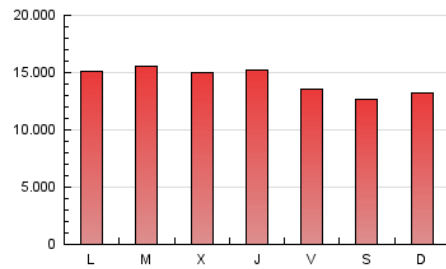

1. Cifras totales y promedios (Nacional e Internacional)

MES - AÑO	NAVEGADORES UNICOS	VISITAS	PAGINAS
Enero - 2024	2.556.738	20.134.929	44.717.454
PROMEDIO DIARIO	372.475	649.514	1.442.499
PROMEDIO LUNES-VIERNES	382.932	674.104	1.494.098
PROMEDIO SABADO-DOMINGO	342.414	578.817	1.294.150
PAGINAS / VISITAS	2,22		
DURACION MEDIA VISITAS	0:04:56		
TIEMPO INTERACCIÓN MEDIO	0:16:30		

2. Secciones (Nacional e Internacional)

	PAGINAS	%
HOME	5.649.463	12.63 %
RESTO	39.067.991	87.37 %

3. Por día del mes (Nacional e Internacional)

Día	N. únicos	Visitas	Páginas	Día	N. únicos	Visitas	Páginas	Día	N. únicos	Visitas	Páginas
1	468.142	851.442	1.728.523	11	391.835	693.718	1.454.642	21	299.171	506.412	1.158.994
2	469.463	823.289	1.767.185	12	390.189	699.419	1.507.935	22	301.366	502.491	1.236.894
3	469.756	822.333	1.712.730	13	390.432	693.057	1.524.231	23	296.198	502.599	1.206.130
4	455.146	795.255	1.695.256	14	397.726	723.150	1.569.617	24	291.759	512.986	1.213.853
5	379.312	632.141	1.318.654	15	422.781	790.746	1.715.040	25	289.396	496.580	1.195.183
6	354.215	537.090	1.183.130	16	441.778	839.589	1.749.584	26	284.933	477.697	1.127.275
7	399.674	662.803	1.361.910	17	441.328	792.651	1.717.636	27	282.823	464.547	1.115.239
8	411.887	713.763	1.591.483	18	422.223	785.767	1.764.024	28	298.314	505.198	1.198.539
9	427.426	741.010	1.678.074	19	375.328	678.194	1.481.004	29	309.550	524.002	1.283.178
10	404.256	714.228	1.570.647	20	316.956	538.278	1.241.539	30	329.460	579.258	1.383.458
								31	333.914	535.236	1.265.867

4. Gráficas (Nacional e Internacional)

4.1 Por día de la semana (promedio)

N. únicos / Visitas (x 100)

Páginas (x 100)

4.2 Por franja horaria (promedio)

Visitas_ (x 1000)

Páginas (x 1000)

4.3 Por meses