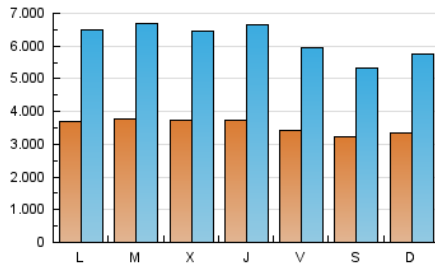

1. Cifras totales y promedios (Nacional)

MES - AÑO	NAVEGADORES UNICOS	VISITAS	PAGINAS
Enero - 2024	2.434.257	19.291.048	42.848.184
PROMEDIO DIARIO	357.632	622.292	1.382.199
PROMEDIO LUNES-VIERNES	367.774	646.131	1.431.845
PROMEDIO SABADO-DOMINGO	328.472	553.755	1.239.468
PAGINAS / VISITAS	2,22		
DURACION MEDIA VISITAS	0:02:59		
TIEMPO INTERACCIÓN MEDIO	0:16:34		

2. Secciones (Nacional)

	PAGINAS	%
HOME	5.467.109	12.76 %
RESTO	37.381.075	87.24 %

3. Por día del mes (Nacional)

Día	N. únicos	Visitas	Páginas	Día	N. únicos	Visitas	Páginas	Día	N. únicos	Visitas	Páginas
1	451.876	819.211	1.657.308	11	375.984	667.414	1.397.442	21	286.380	486.617	1.107.215
2	452.542	793.635	1.695.359	12	376.056	671.380	1.446.415	22	288.272	482.891	1.184.237
3	451.194	786.953	1.635.623	13	376.020	662.012	1.459.531	23	284.434	479.019	1.155.127
4	434.200	759.126	1.620.745	14	380.806	689.447	1.504.135	24	278.678	489.256	1.161.501
5	364.305	600.825	1.261.188	15	406.365	758.260	1.646.987	25	277.236	473.622	1.145.321
6	339.251	515.378	1.137.280	16	423.324	805.328	1.677.371	26	274.457	458.312	1.080.035
7	386.117	640.139	1.314.078	17	425.262	759.387	1.645.480	27	271.325	444.370	1.068.099
8	396.214	691.870	1.531.801	18	405.506	752.474	1.689.723	28	285.173	481.049	1.143.853
9	411.333	712.988	1.614.651	19	359.328	646.579	1.414.166	29	296.504	500.669	1.226.488
10	387.851	687.877	1.509.607	20	302.702	511.027	1.181.551	30	317.516	555.756	1.326.177
								31	320.367	508.177	1.209.690

4. Gráficas (Nacional)

4.1 Por día de la semana (promedio)

N. únicos / Visitas (x 100)

Páginas (x 100)

4.2 Por franja horaria (promedio)

Visitas_ (x 1000)

Páginas (x 1000)

4.3 Por meses