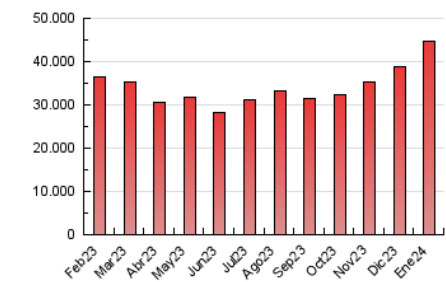

Páginas (x 1000)