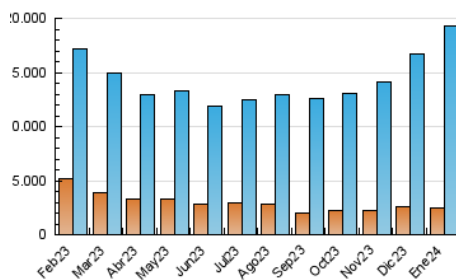

4.3 Por meses

N. únicos / Visitas (x 1000)