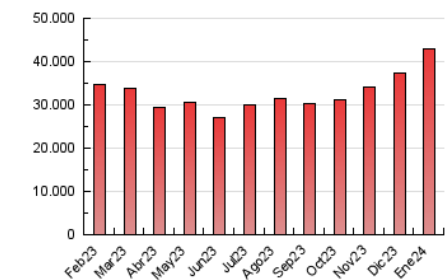

Páginas (x 1000)