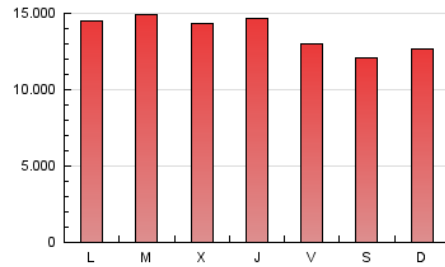

1. Cifras totales y promedios (Nacional)

MES - AÑO	NAVEGADORES UNICOS	VISITAS	PAGINAS
Enero - 2024	2.434.257	19.291.048	42.848.184
PROMEDIO DIARIO	357.632	622.292	1.382.199
PROMEDIO LUNES-VIERNES	367.774	646.131	1.431.845
PROMEDIO SABADO-DOMINGO	328.472	553.755	1.239.468
PAGINAS / VISITAS	2,22		
DURACION MEDIA VISITAS	0:02:59		
TIEMPO INTERACCIÓN MEDIO	0:16:34		

2. Secciones (Nacional)

	PAGINAS	%
HOME	5.467.109	12.76 %
RESTO	37.381.075	87.24 %

3. Por día del mes (Nacional)

Día	N. únicos	Visitas	Páginas	Día	N. únicos	Visitas	Páginas	Día	N. únicos	Visitas	Páginas
1	451.876	819.211	1.657.308	11	375.984	667.414	1.397.442	21	286.380	486.617	1.107.215
2	452.542	793.635	1.695.359	12	376.056	671.380	1.446.415	22	288.272	482.891	1.184.237
3	451.194	786.953	1.635.623	13	376.020	662.012	1.459.531	23	284.434	479.019	1.155.127
4	434.200	759.126	1.620.745	14	380.806	689.447	1.504.135	24	278.678	489.256	1.161.501
5	364.305	600.825	1.261.188	15	406.365	758.260	1.646.987	25	277.236	473.622	1.145.321
6	339.251	515.378	1.137.280	16	423.324	805.328	1.677.371	26	274.457	458.312	1.080.035
7	386.117	640.139	1.314.078	17	425.262	759.387	1.645.480	27	271.325	444.370	1.068.099
8	396.214	691.870	1.531.801	18	405.506	752.474	1.689.723	28	285.173	481.049	1.143.853
9	411.333	712.988	1.614.651	19	359.328	646.579	1.414.166	29	296.504	500.669	1.226.488
10	387.851	687.877	1.509.607	20	302.702	511.027	1.181.551	30	317.516	555.756	1.326.177
								31	320.367	508.177	1.209.690

4. Gráficas (Nacional)

4.1 Por día de la semana (promedio)

N. únicos / Visitas (x 100)

Páginas (x 100)

4.2 Por franja horaria (promedio)

Visitas_ (x 1000)

Páginas (x 1000)

4.3 Por meses