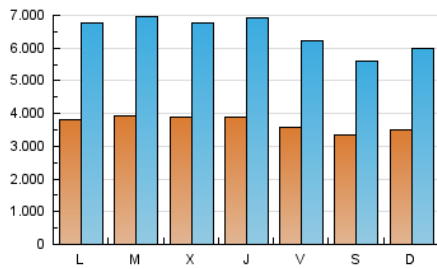

1. Cifras totales y promedios (Nacional e Internacional)

MES - AÑO	NAVEGADORES UNICOS	VISITAS	PAGINAS
Enero - 2024	2.556.738	20.134.929	44.717.454
PROMEDIO DIARIO	372.475	649.514	1.442.499
PROMEDIO LUNES-VIERNES	382.932	674.104	1.494.098
PROMEDIO SABADO-DOMINGO	342.414	578.817	1.294.150
PAGINAS / VISITAS	2,22		
DURACION MEDIA VISITAS	0:04:56		
TIEMPO INTERACCIÓN MEDIO	0:16:30		

2. Secciones (Nacional e Internacional)

	PAGINAS	%
HOME	5.649.463	12.63 %
RESTO	39.067.991	87.37 %

3. Por día del mes (Nacional e Internacional)

Día	N. únicos	Visitas	Páginas	Día	N. únicos	Visitas	Páginas	Día	N. únicos	Visitas	Páginas
1	468.142	851.442	1.728.523	11	391.835	693.718	1.454.642	21	299.171	506.412	1.158.994
2	469.463	823.289	1.767.185	12	390.189	699.419	1.507.935	22	301.366	502.491	1.236.894
3	469.756	822.333	1.712.730	13	390.432	693.057	1.524.231	23	296.198	502.599	1.206.130
4	455.146	795.255	1.695.256	14	397.726	723.150	1.569.617	24	291.759	512.986	1.213.853
5	379.312	632.141	1.318.654	15	422.781	790.746	1.715.040	25	289.396	496.580	1.195.183
6	354.215	537.090	1.183.130	16	441.778	839.589	1.749.584	26	284.933	477.697	1.127.275
7	399.674	662.803	1.361.910	17	441.328	792.651	1.717.636	27	282.823	464.547	1.115.239
8	411.887	713.763	1.591.483	18	422.223	785.767	1.764.024	28	298.314	505.198	1.198.539
9	427.426	741.010	1.678.074	19	375.328	678.194	1.481.004	29	309.550	524.002	1.283.178
10	404.256	714.228	1.570.647	20	316.956	538.278	1.241.539	30	329.460	579.258	1.383.458
								31	333.914	535.236	1.265.867

4. Gráficas (Nacional e Internacional)

4.1 Por día de la semana (promedio)

N. únicos / Visitas (x 100)

Páginas (x 100)

4.2 Por franja horaria (promedio)

Visitas_ (x 1000)

Páginas (x 1000)

4.3 Por meses