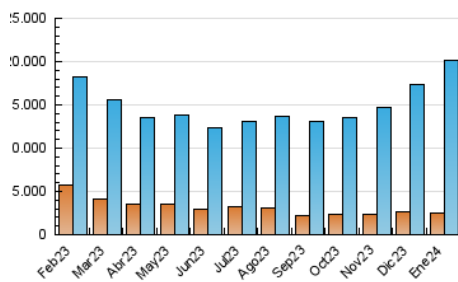

4.3 Por meses

N. únicos / Visitas (x 1000)